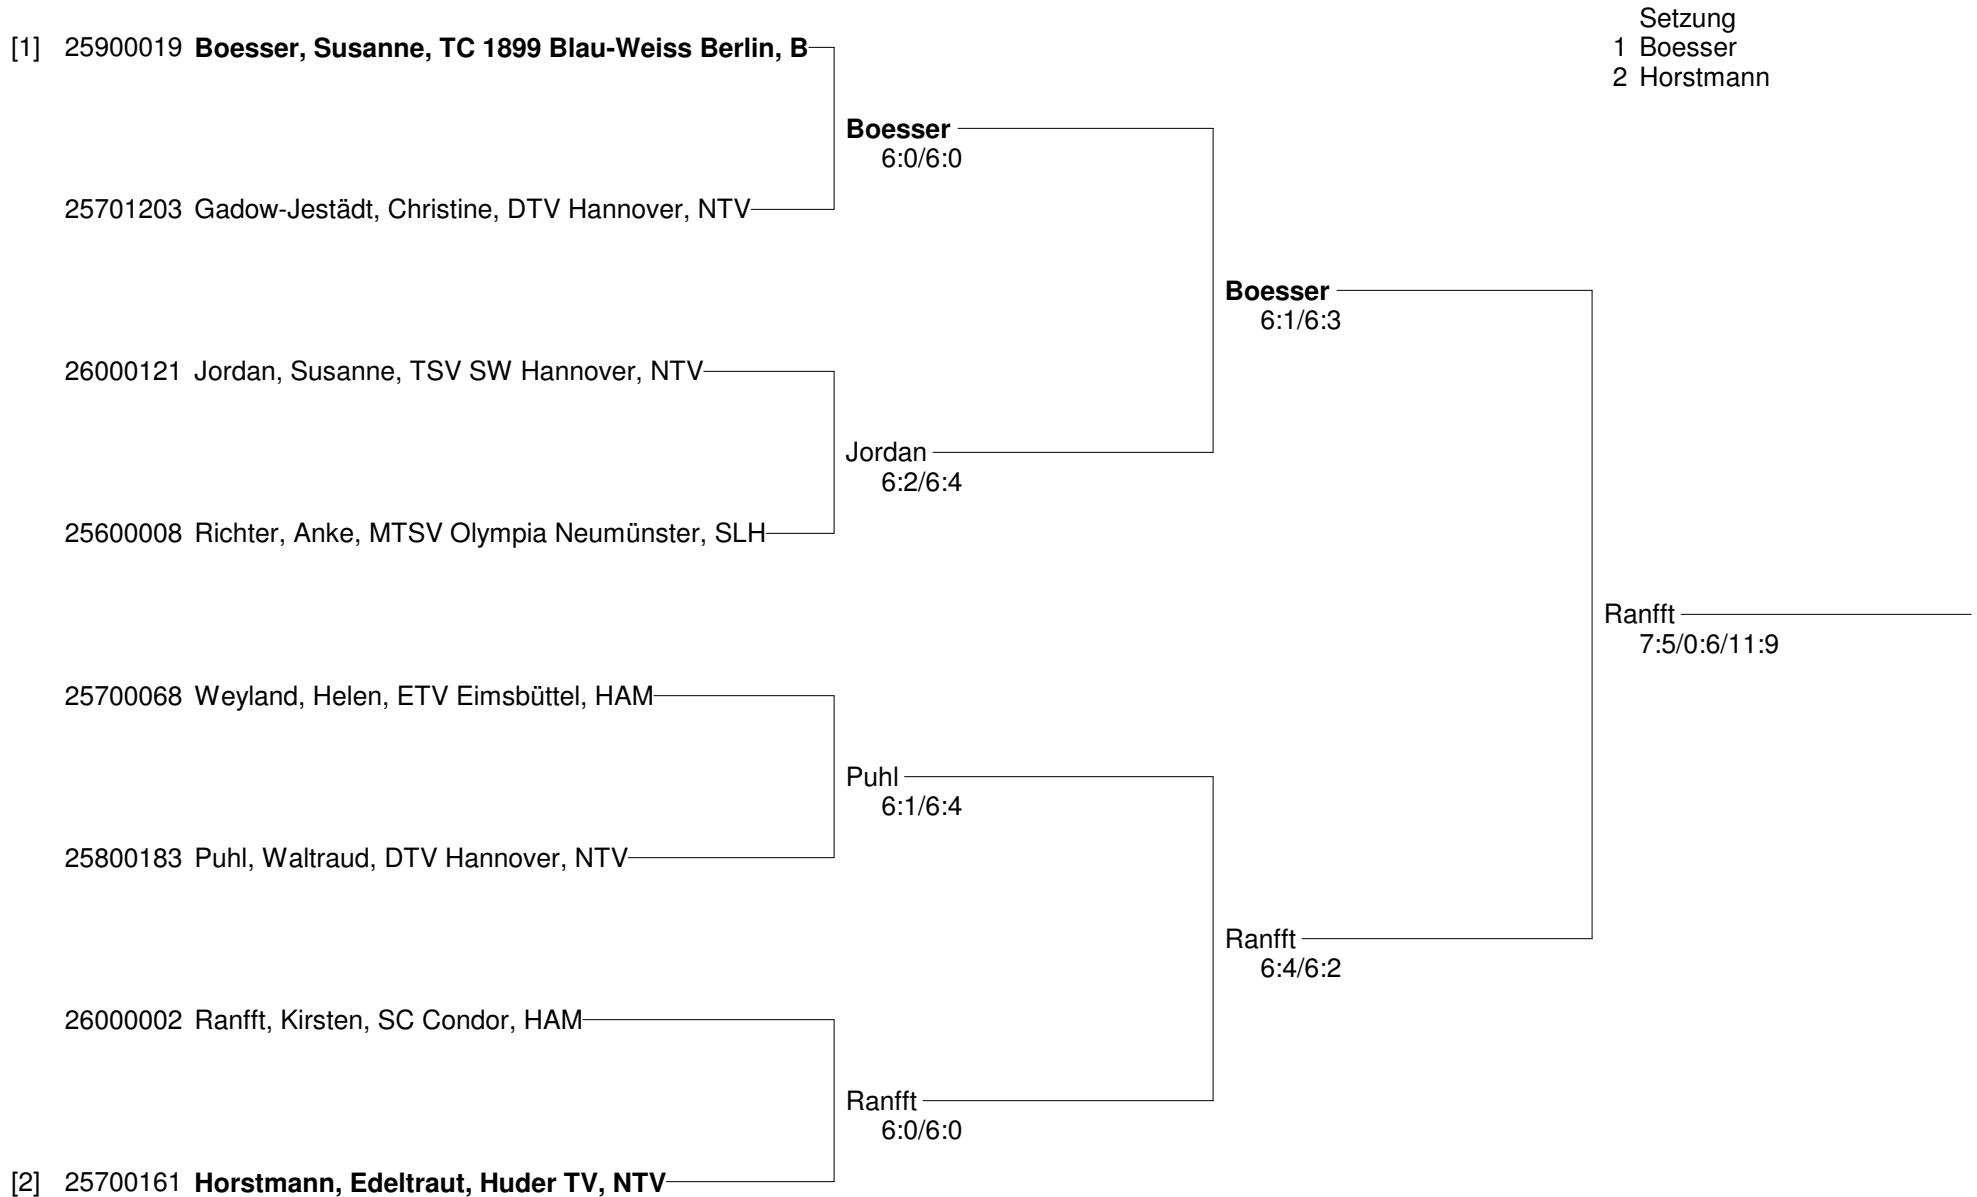

**Norddeutsche Open der Altersklassen Winter 2010
vom 25.-28. Februar 2010 im Sportpark Isernhagen
Damen 50**