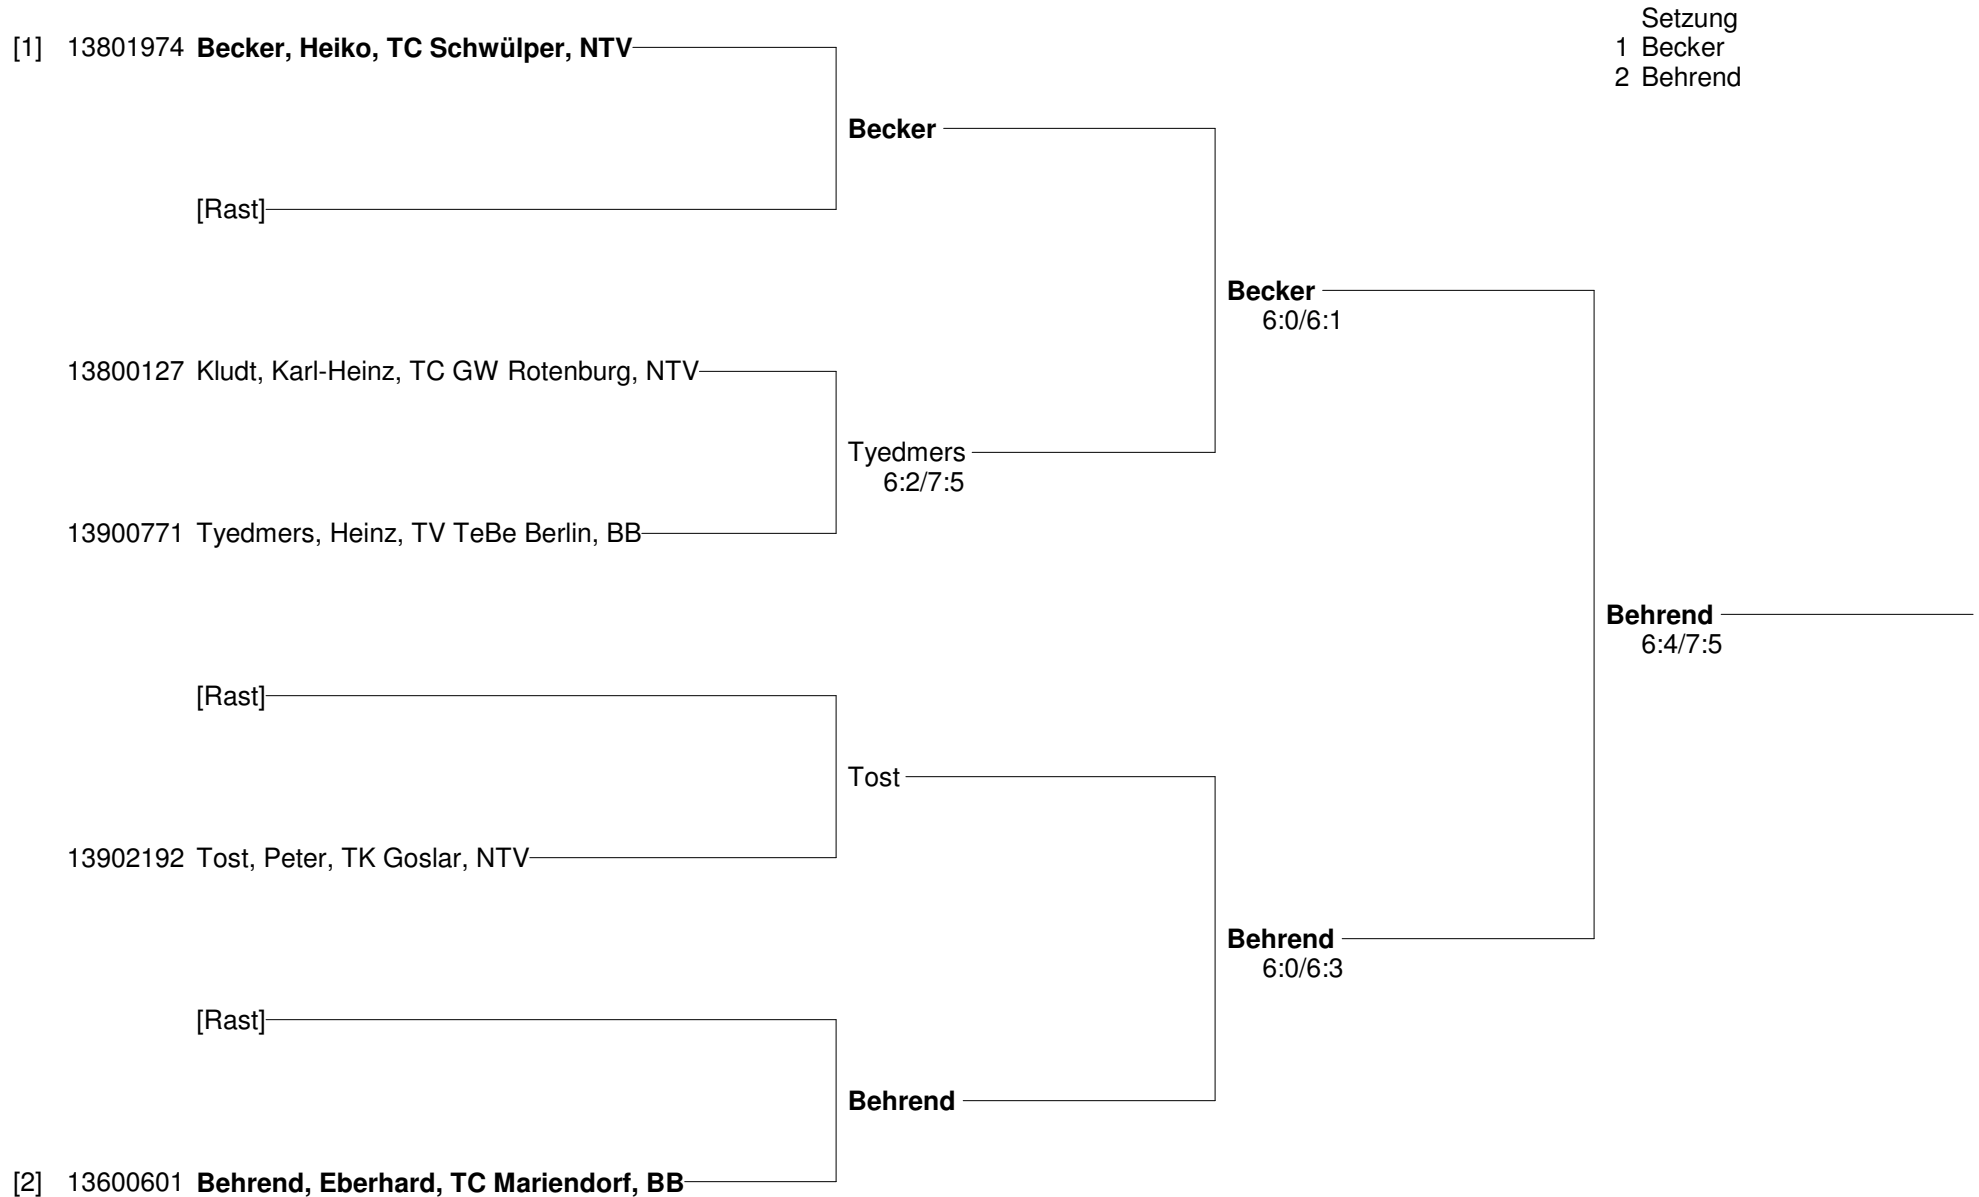

**Norddeutsche Open der Altersklassen Winter 2010
vom 25.-28. Februar 2010 im Sportpark Isernhagen
Herren 70 Nebenrunde**