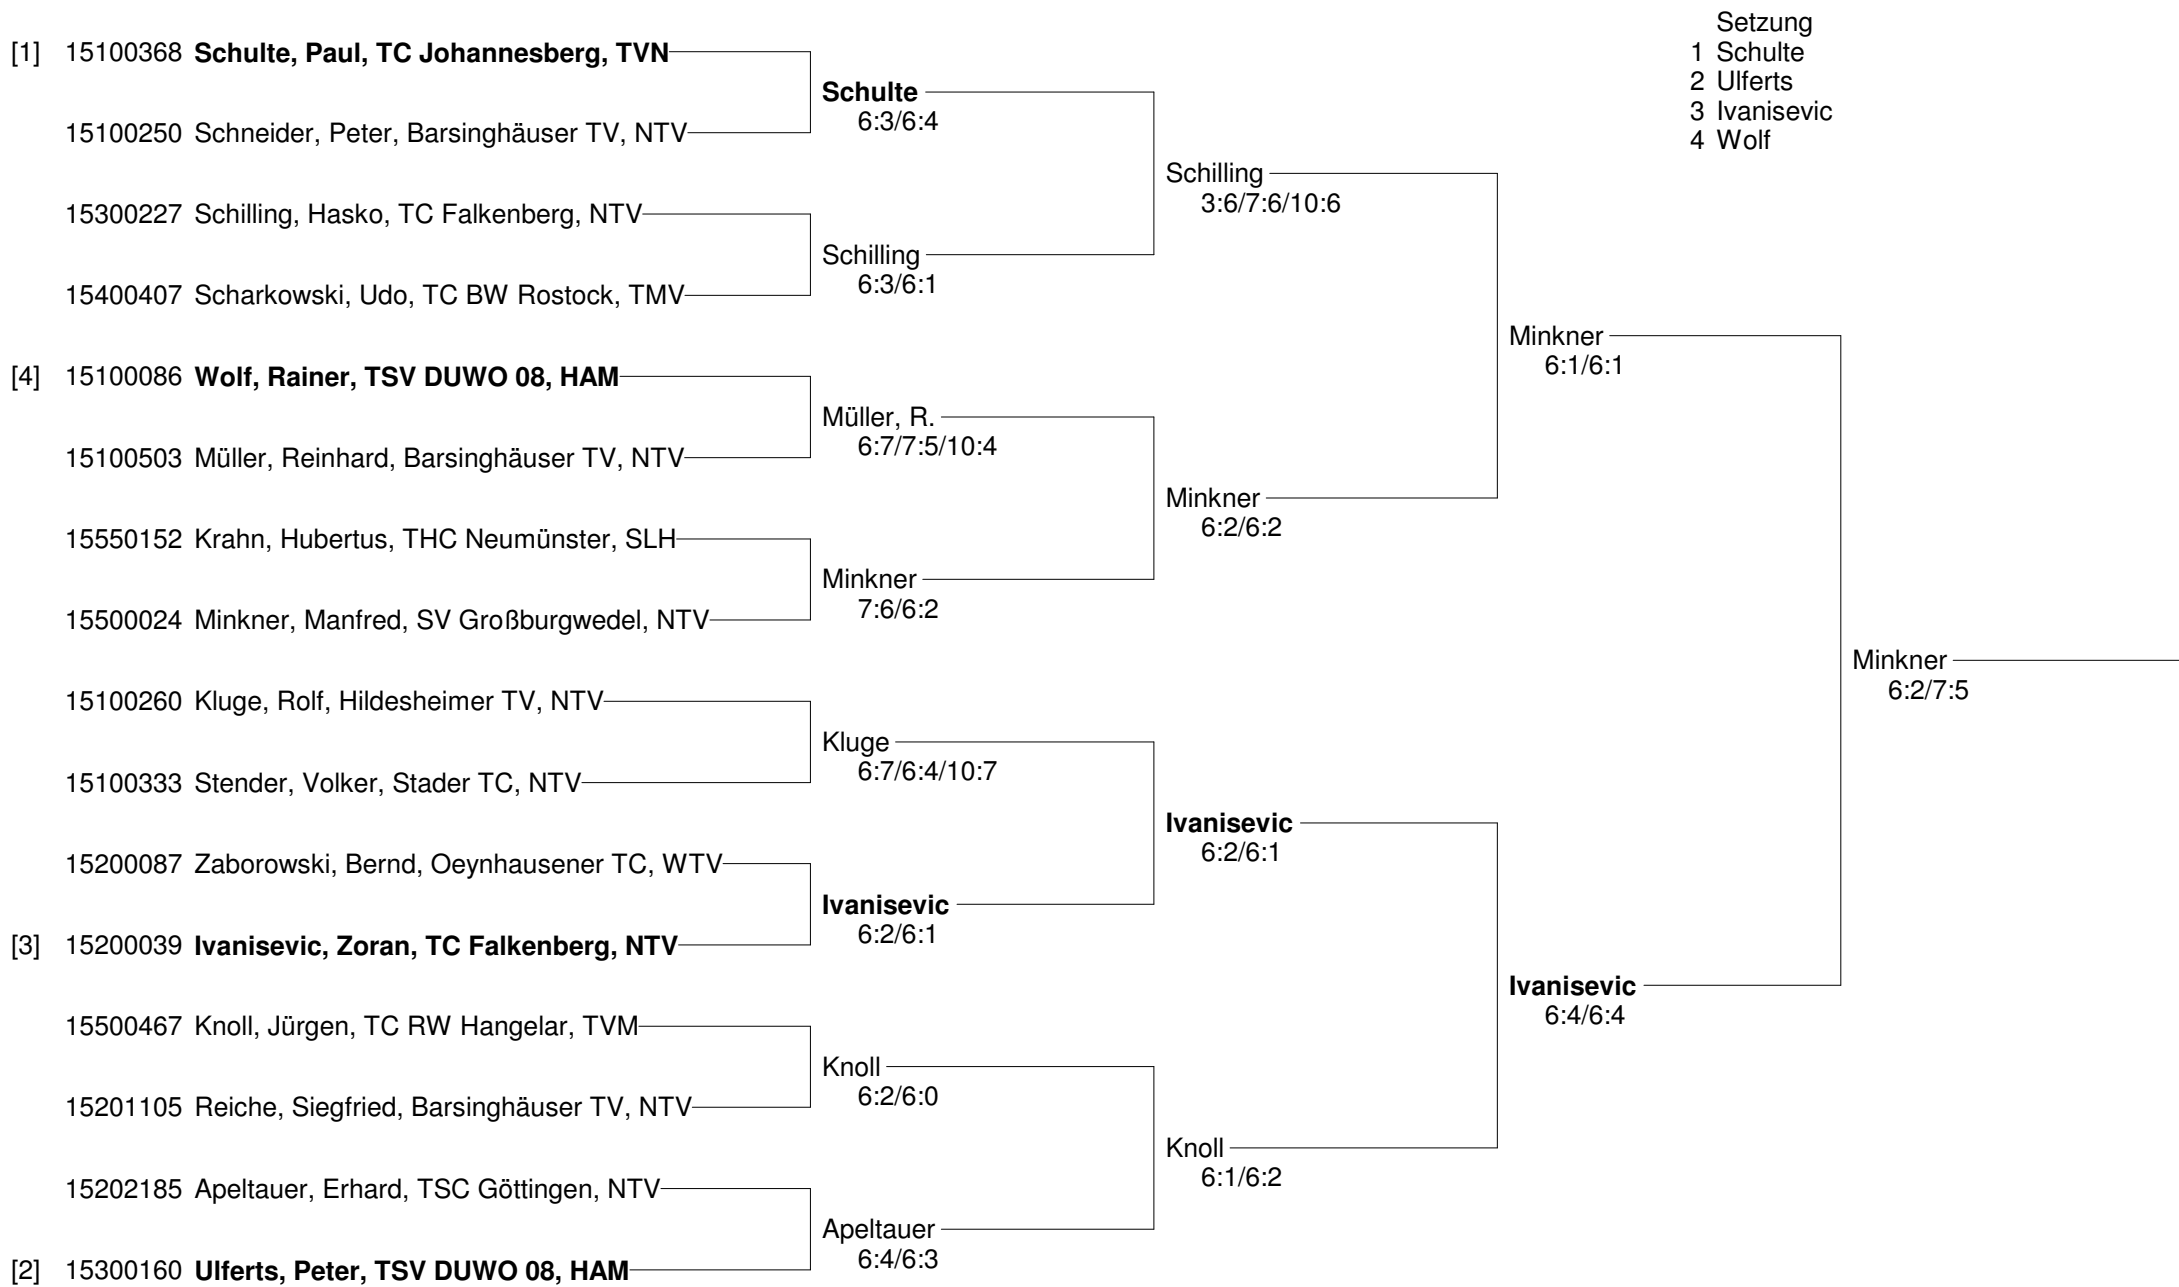

**Norddeutsche Open der Altersklassen Winter 2010
vom 25.-28. Februar 2010 im Sportpark Isernhagen
Herren 55**