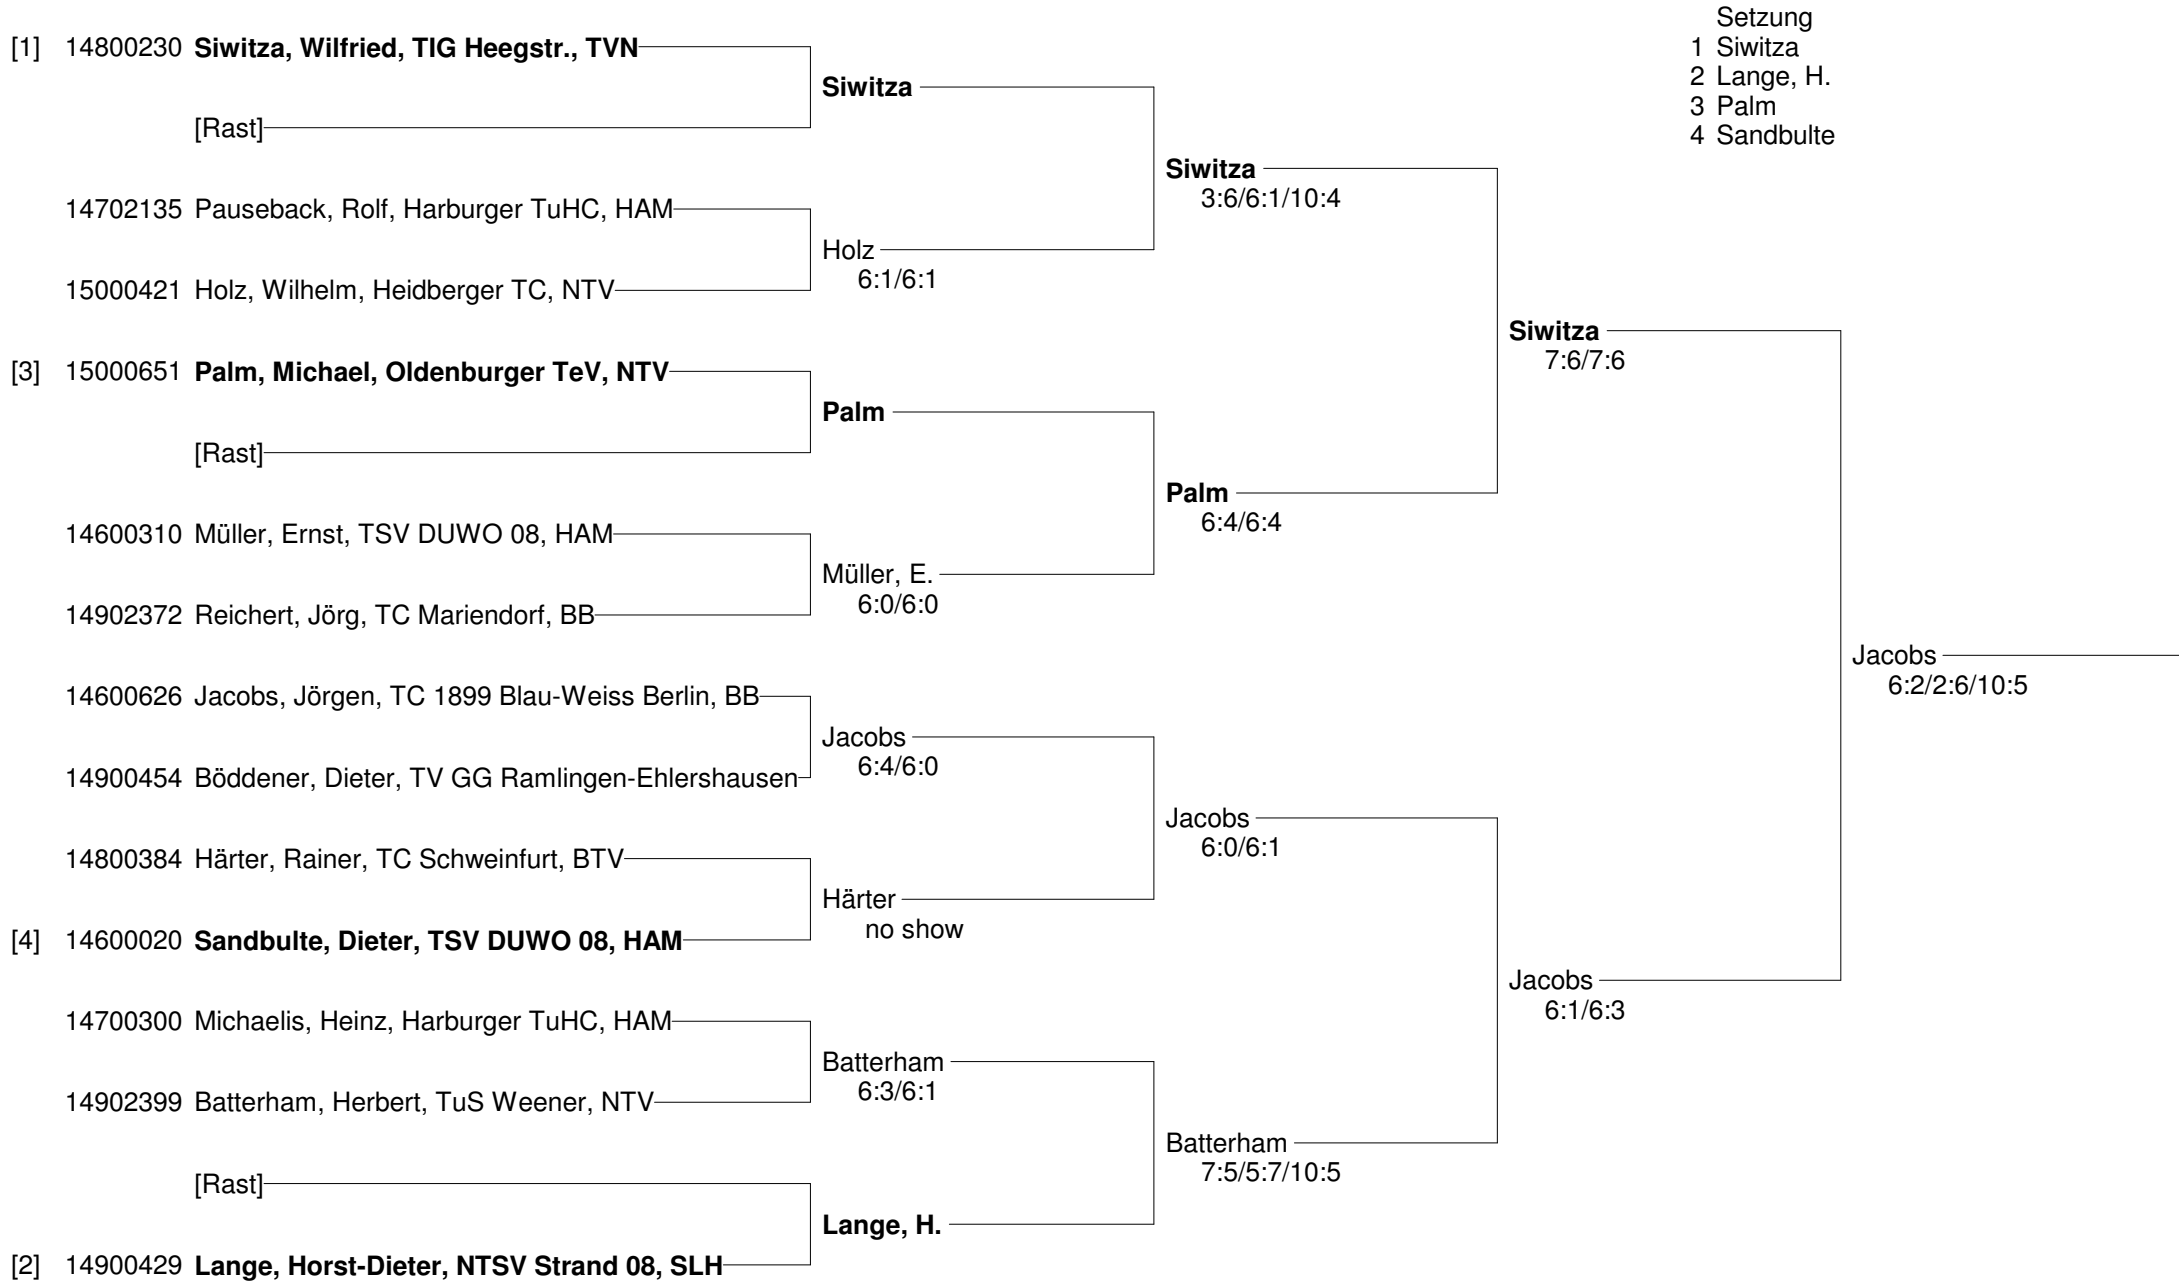

**Norddeutsche Open der Altersklassen Winter 2010
vom 25.-28. Februar 2010 im Sportpark Isernhagen
Herren 60**