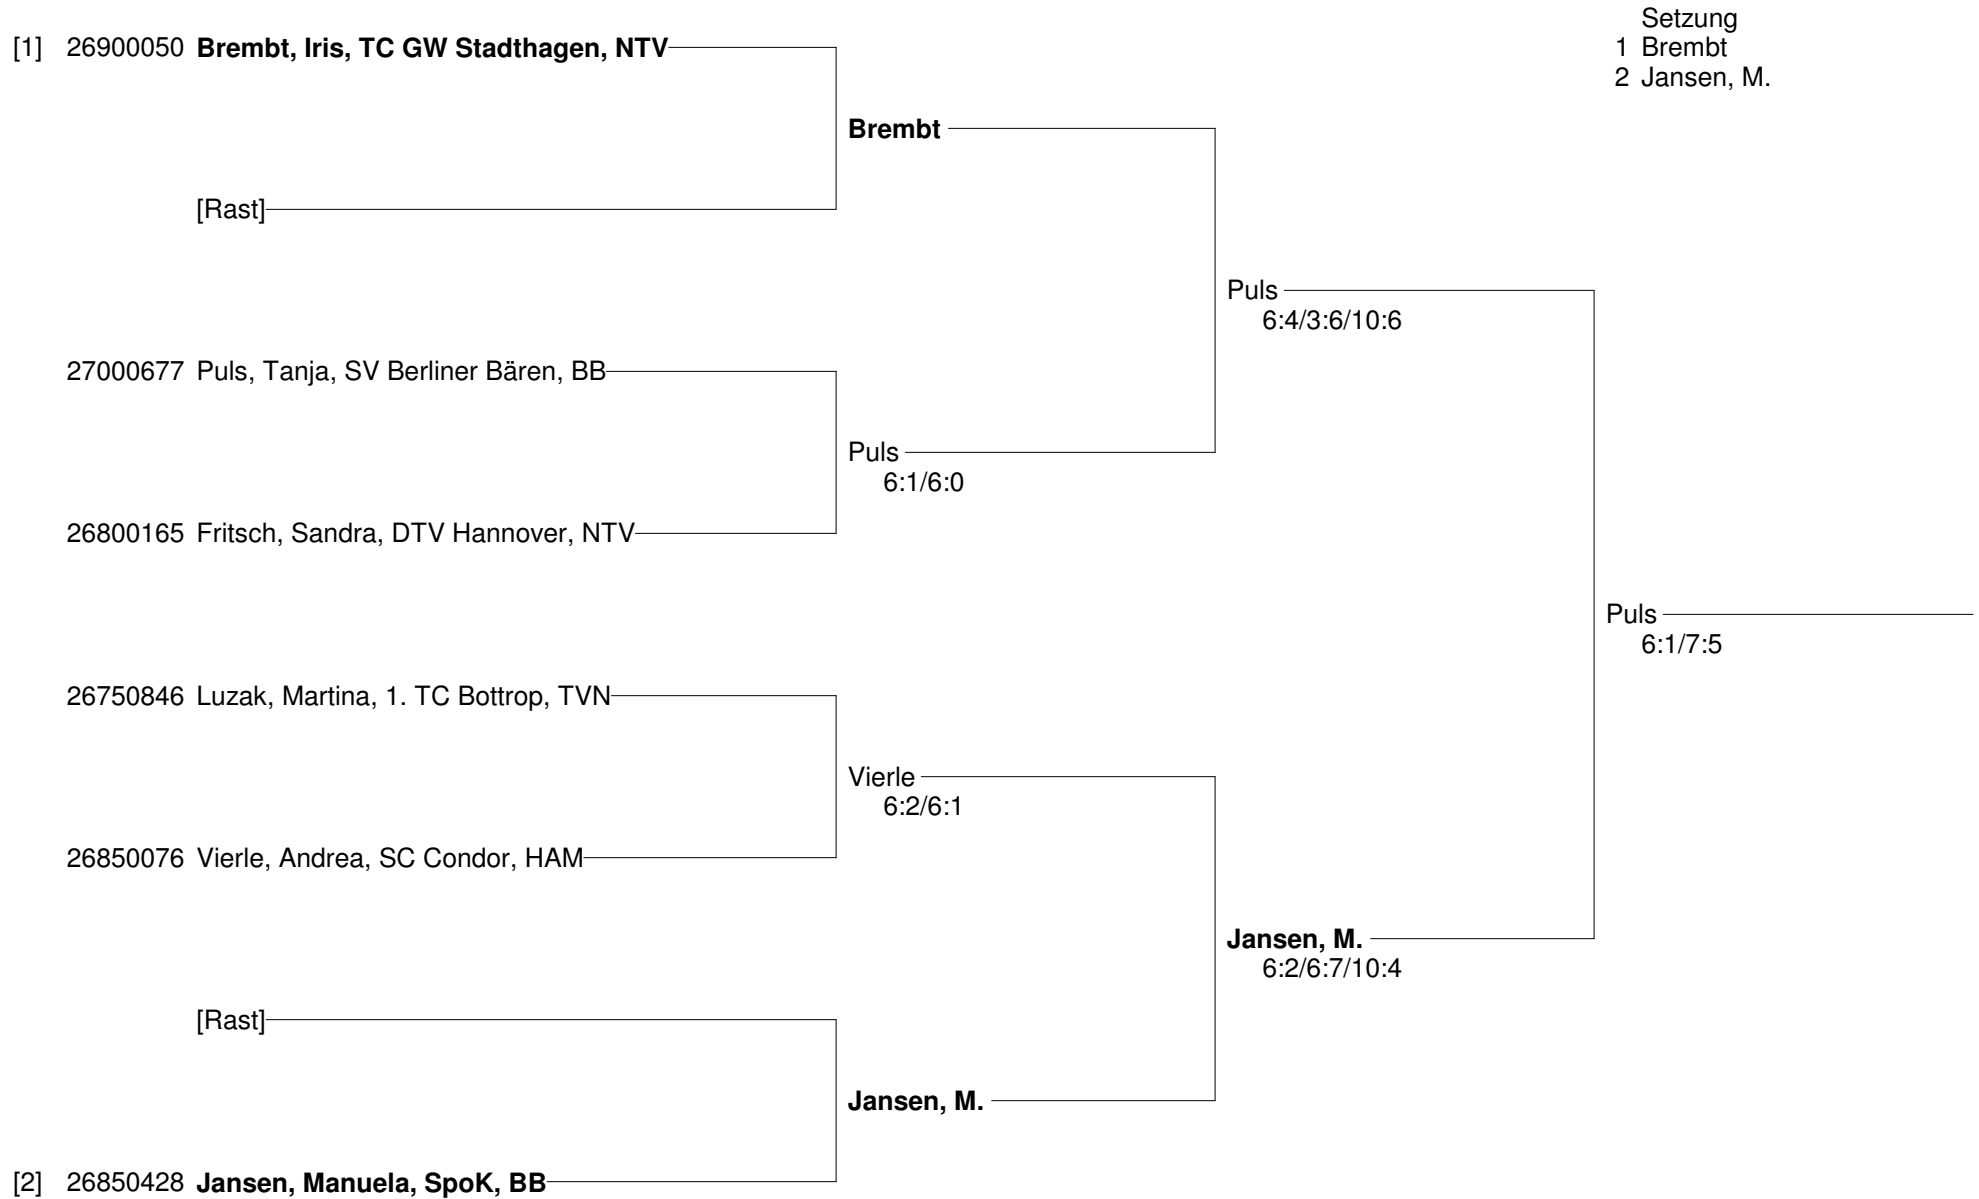

**Norddeutsche Open der Altersklassen Winter 2010
vom 25.-28. Februar 2010 im Sportpark Isernhagen
Damen 30/35**

**Norddeutsche Open der Altersklassen Winter 2010
vom 25.-28. Februar 2010 im Sportpark Isernhagen
Herren 30**

**Norddeutsche Open der Altersklassen Winter 2010
vom 25.-28. Februar 2010 im Sportpark Isernhagen
Herren 35**

**Norddeutsche Open der Altersklassen Winter 2010
vom 25.-28. Februar 2010 im Sportpark Isernhagen
Damen 40**