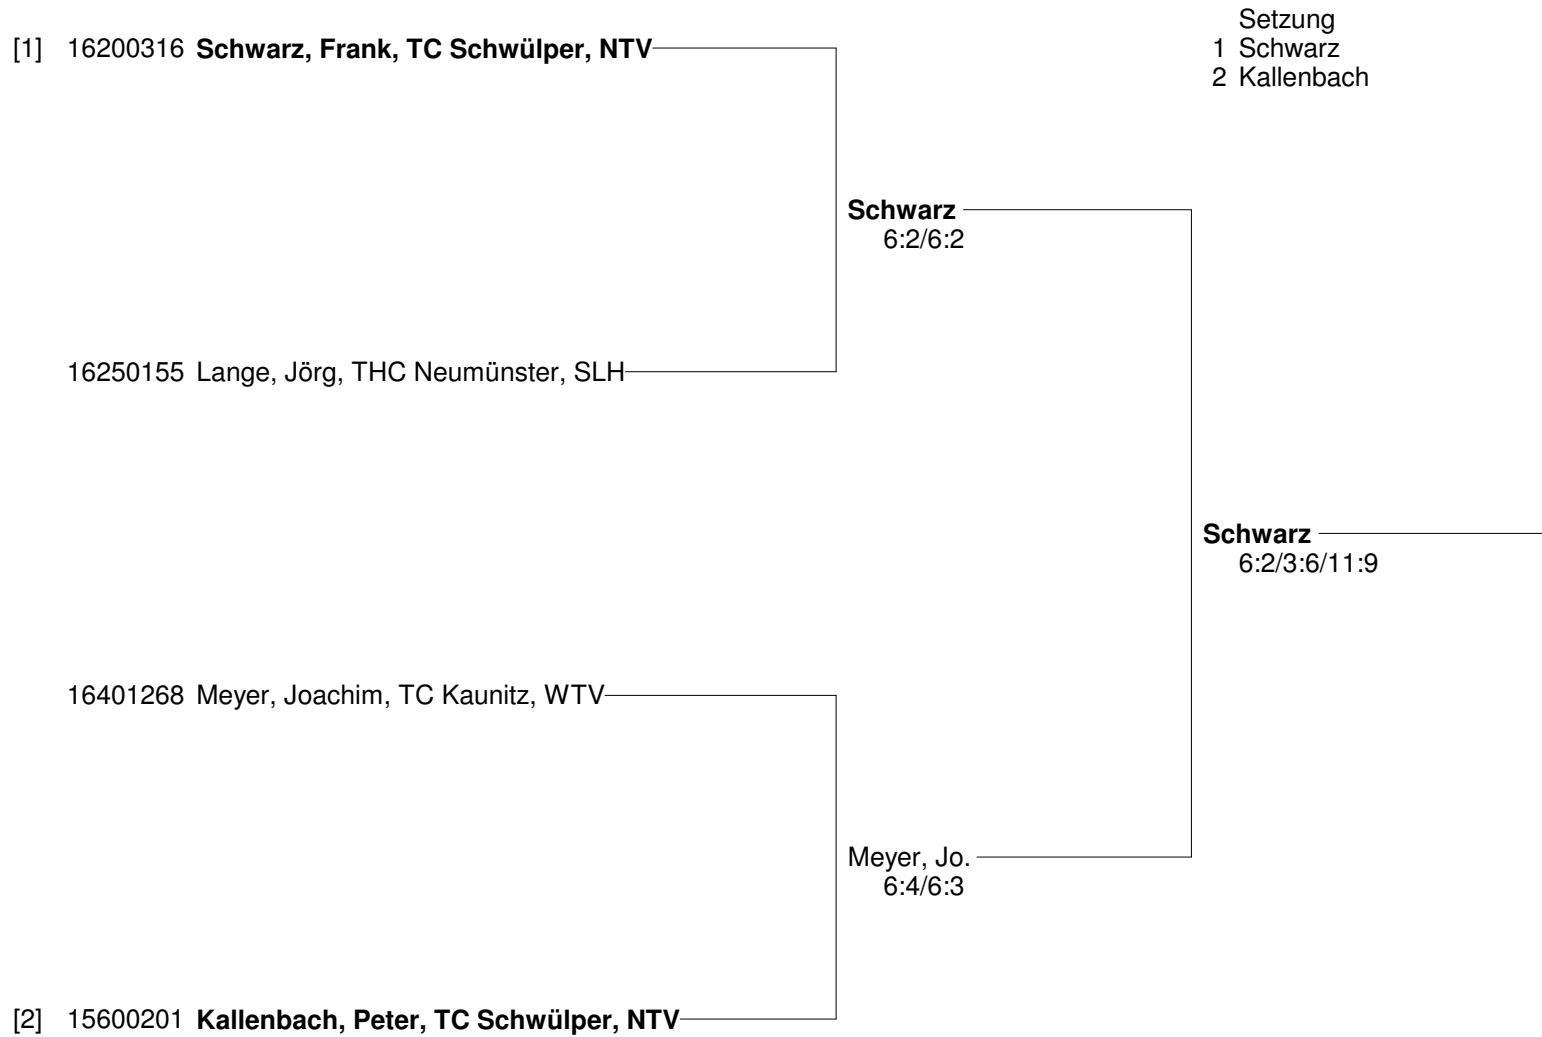

**Norddeutsche Open der Altersklassen Winter 2010
vom 25.-28. Februar 2010 im Sportpark Isernhagen
Herren 40**

**Norddeutsche Open der Altersklassen Winter 2010
vom 25.-28. Februar 2010 im Sportpark Isernhagen
Damen 45**

**Norddeutsche Open der Altersklassen Winter 2010
vom 25.-28. Februar 2010 im Sportpark Isernhagen
Herren 45**

**Norddeutsche Open der Altersklassen Winter 2010
vom 25.-28. Februar 2010 im Sportpark Isernhagen
Herren 45/50 Nebenrunde**