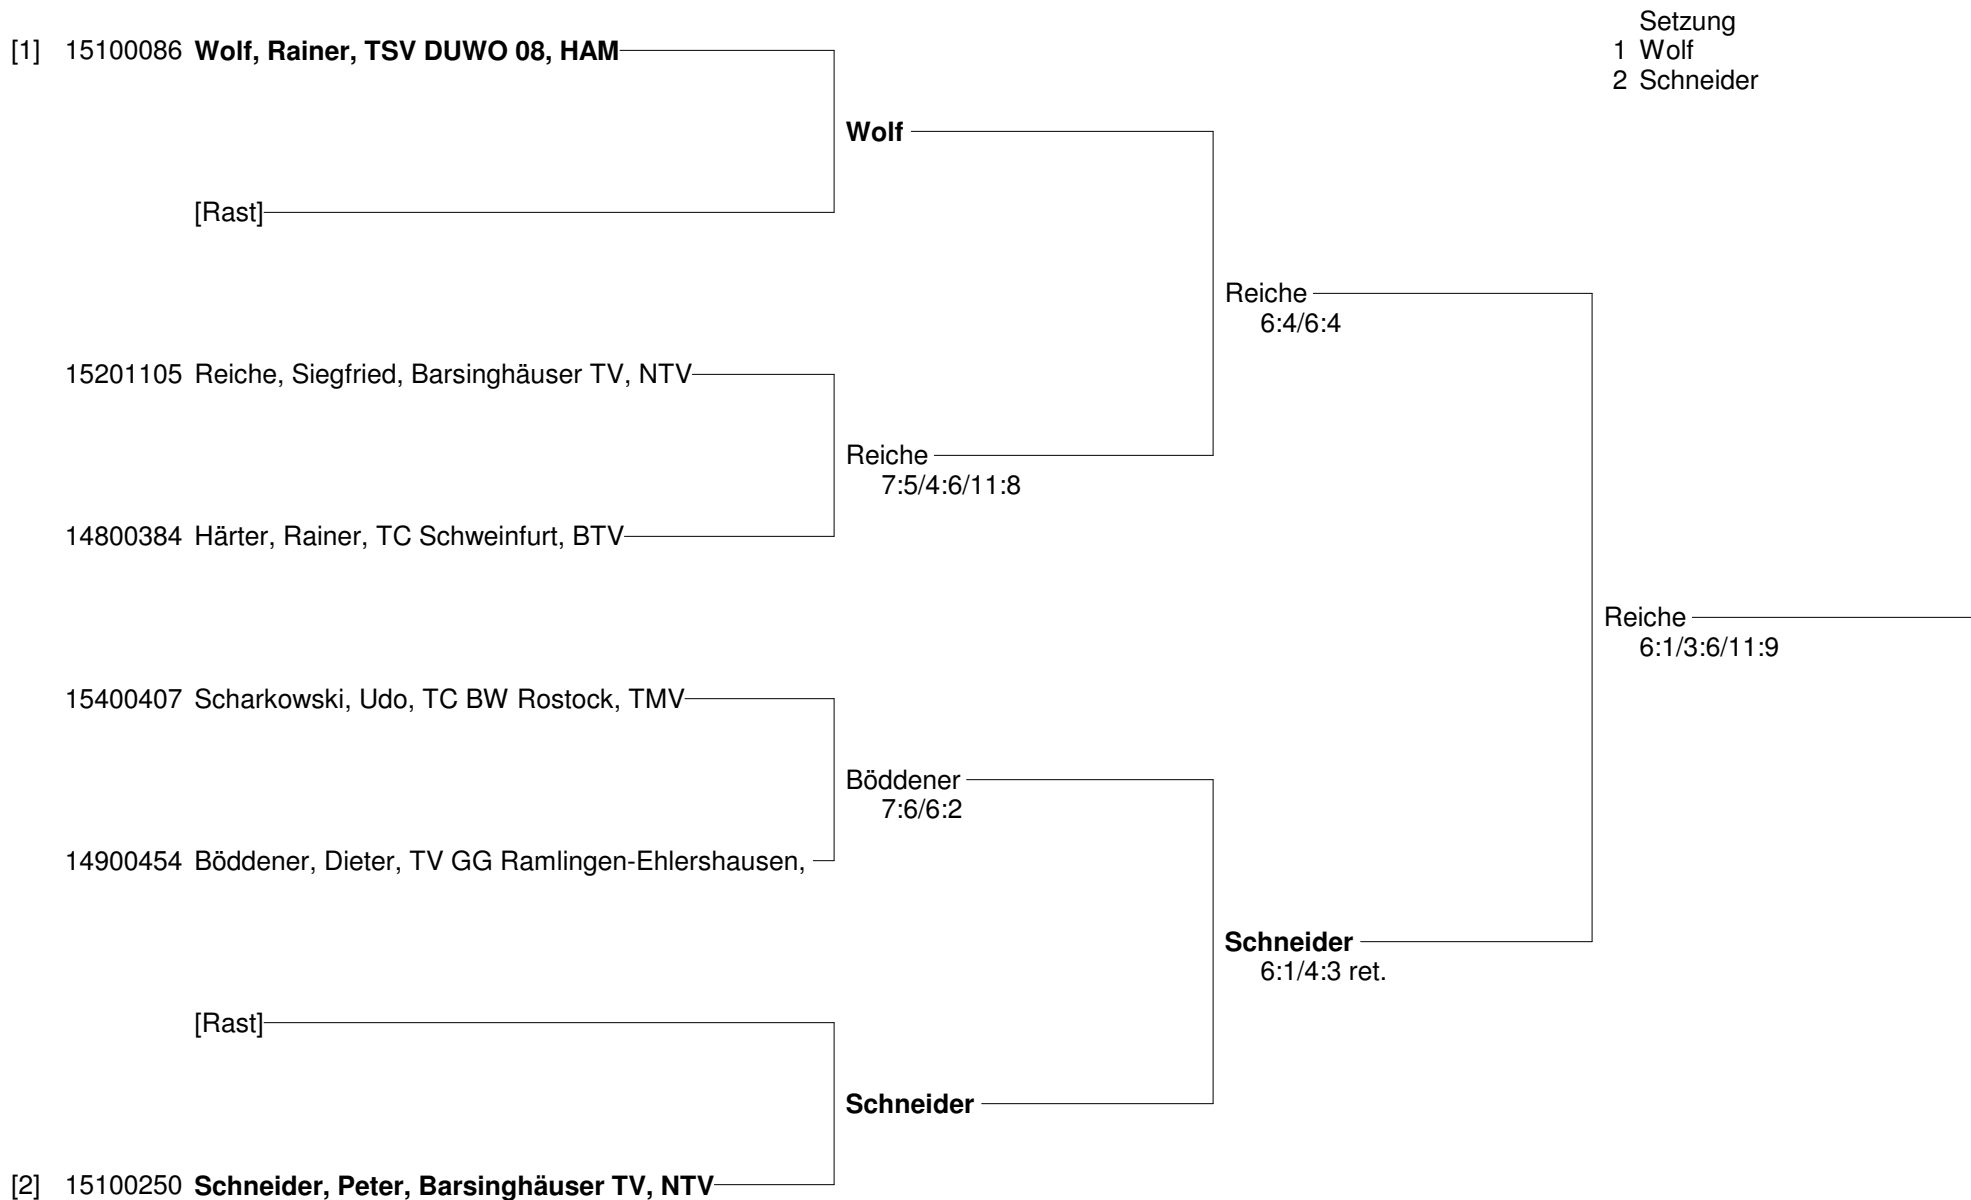

**Norddeutsche Open der Altersklassen Winter 2010
vom 25.-28. Februar 2010 im Sportpark Isernhagen
Herren 55/60 Nebenrunde**