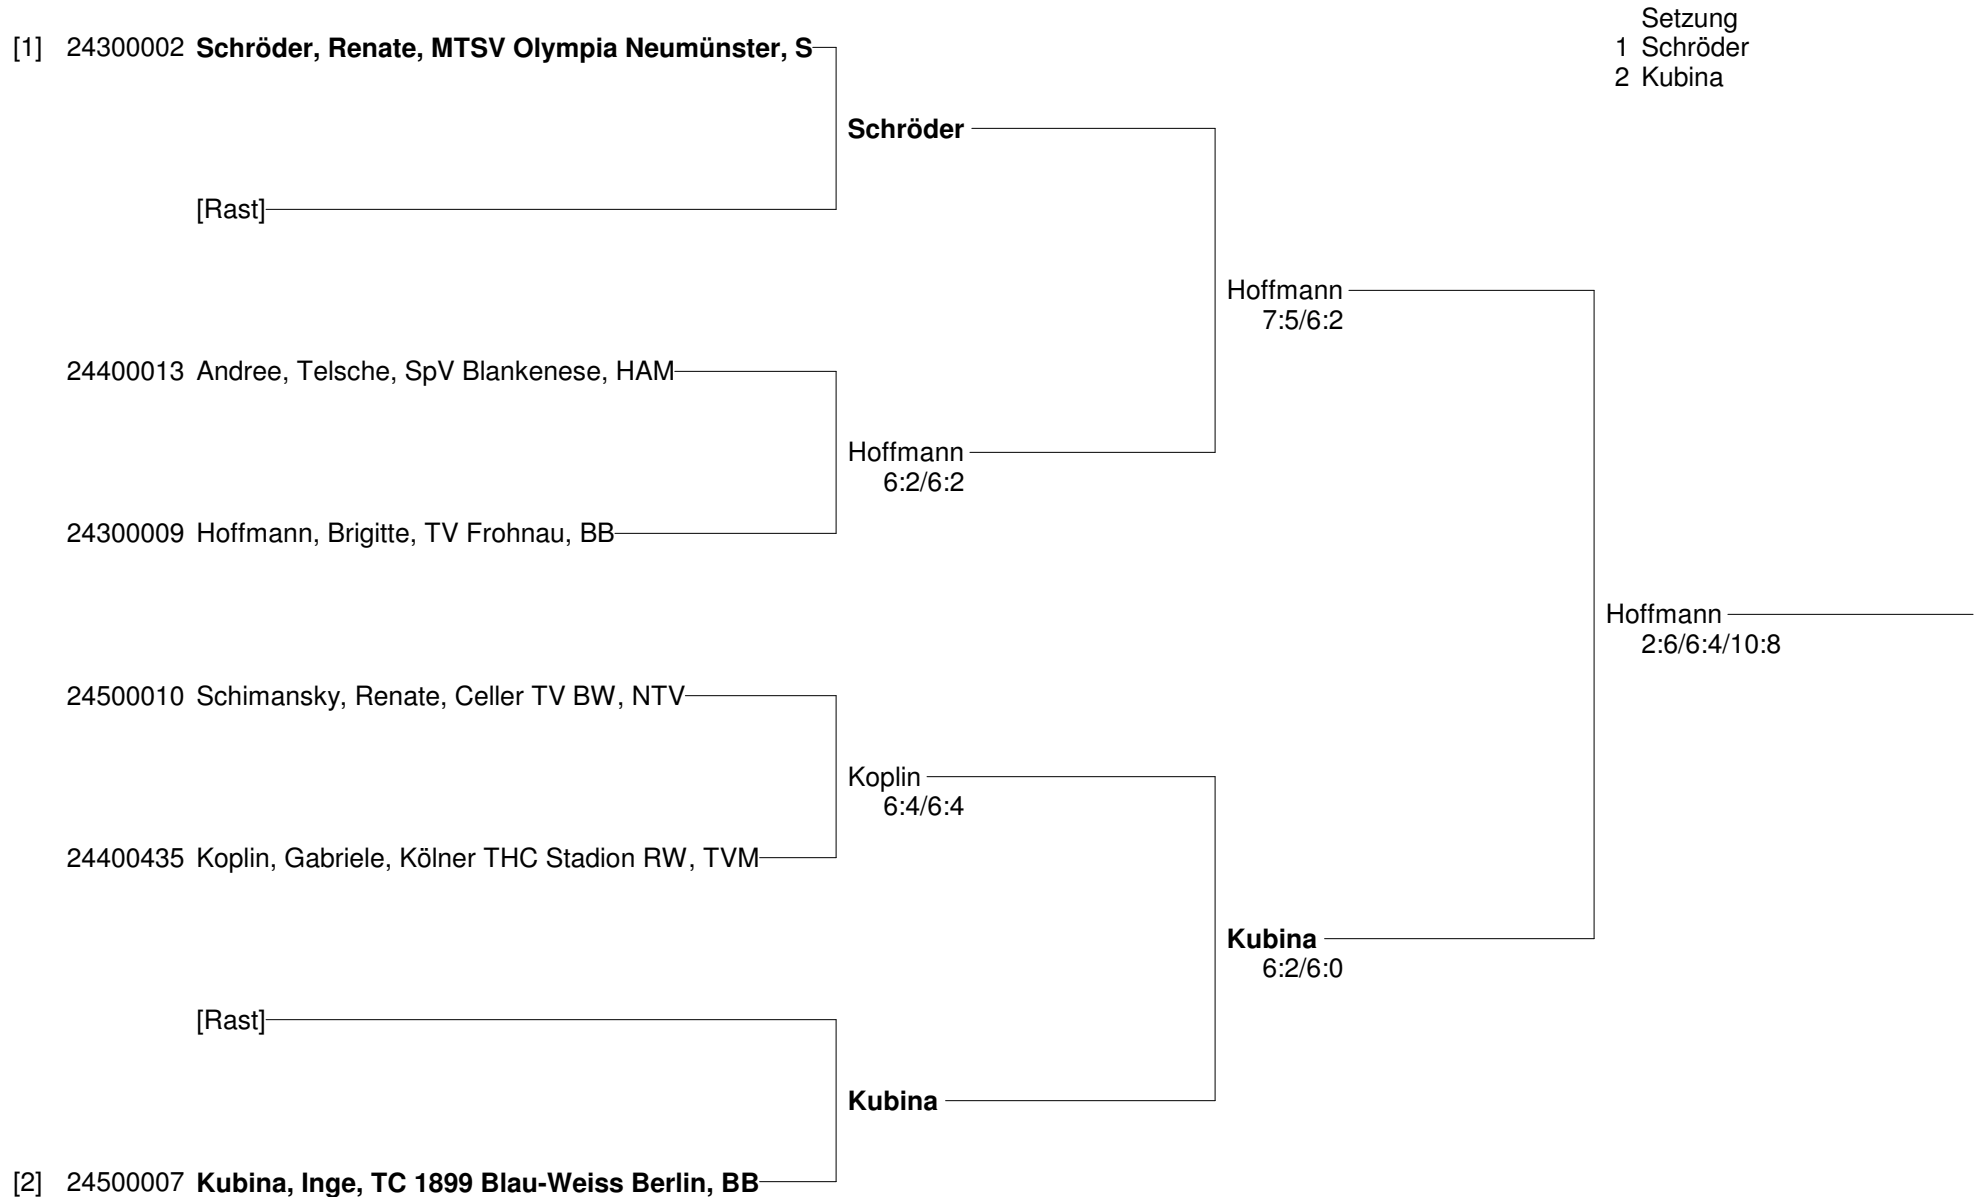

**Norddeutsche Open der Altersklassen Winter 2010
vom 25.-28. Februar 2010 im Sportpark Isernhagen
Damen 65**