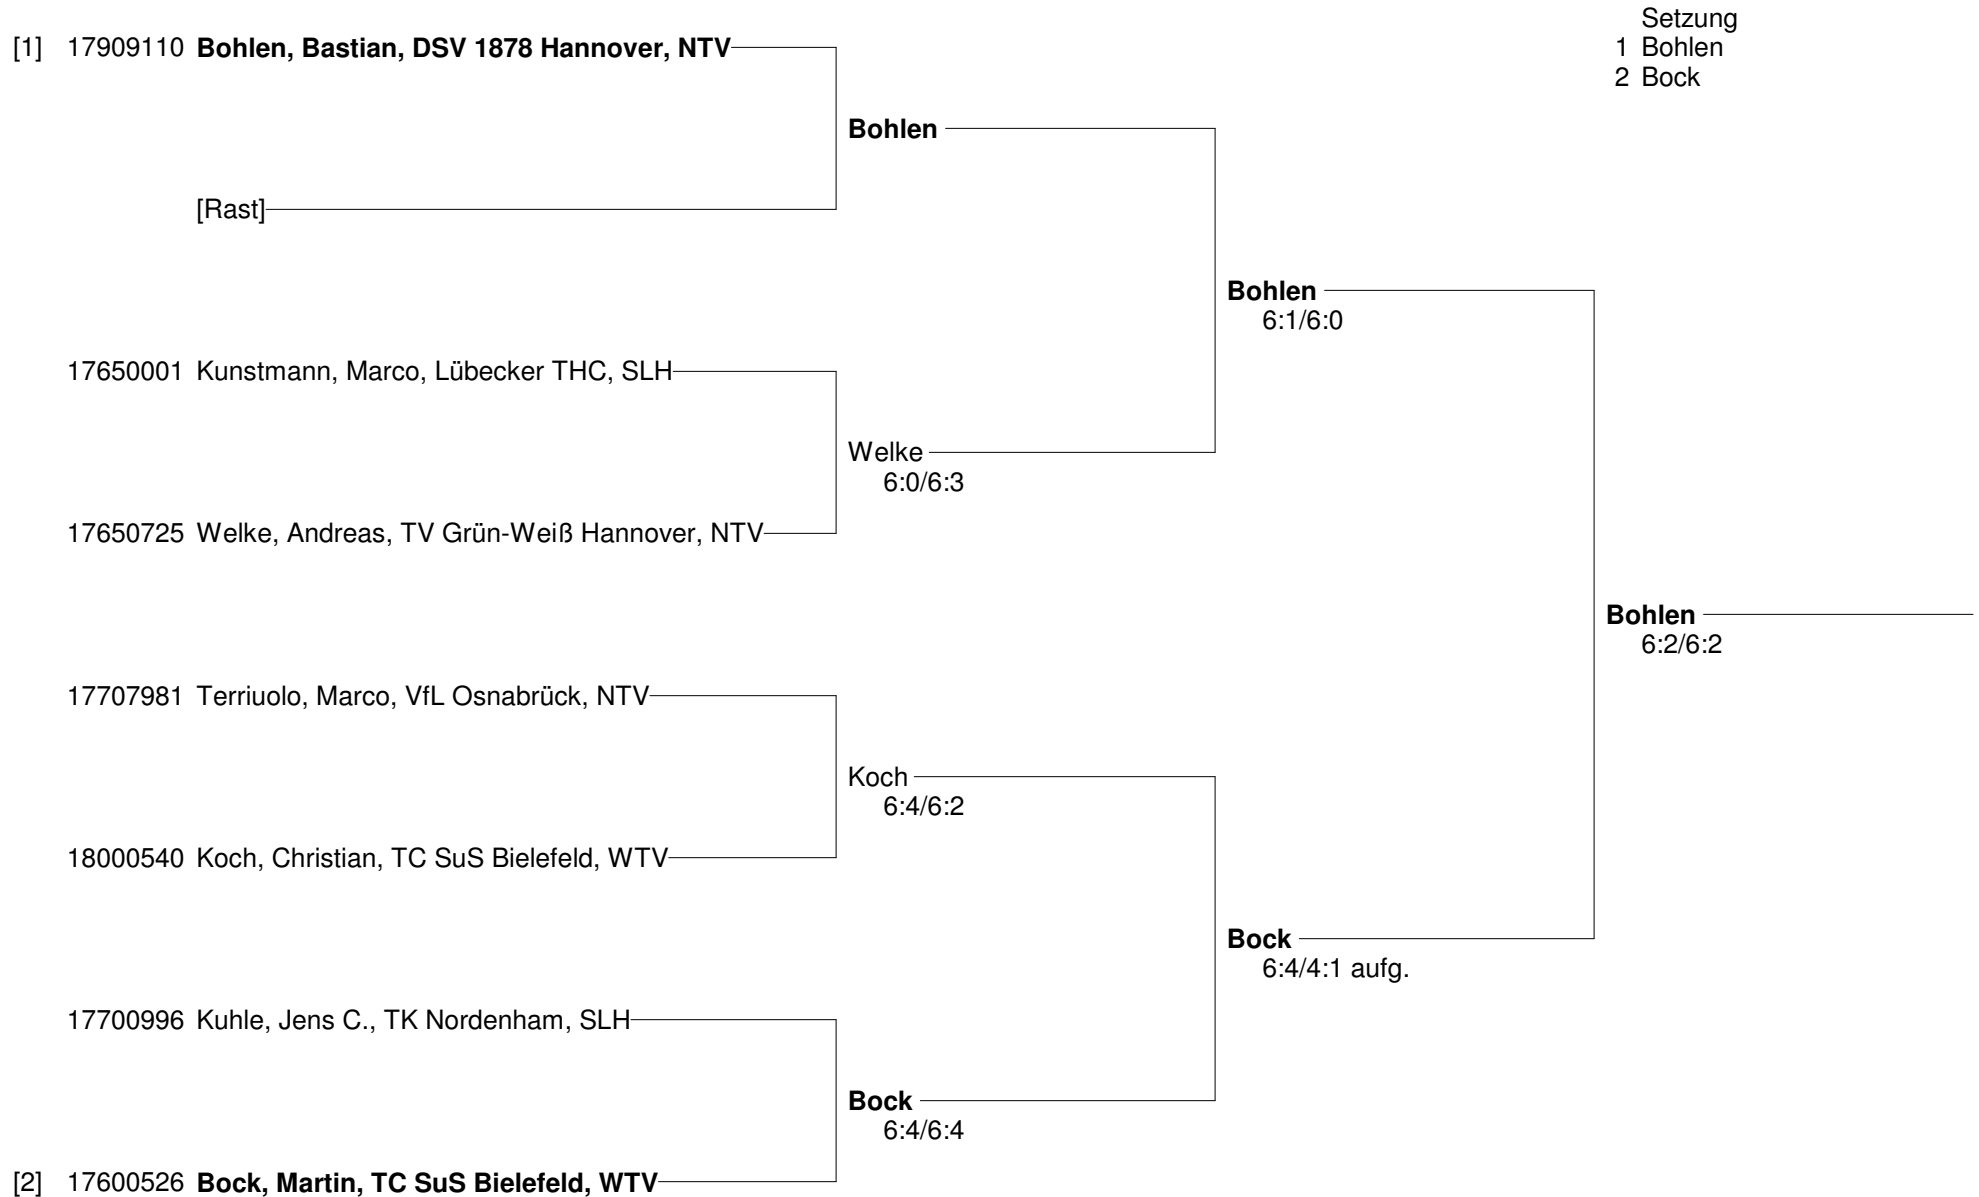

**Norddeutsche Open der Altersklassen Winter 2010
vom 25.-28. Februar 2010 im Sportpark Isernhagen
Damen 30/35**

**Norddeutsche Open der Altersklassen Winter 2010
vom 25.-28. Februar 2010 im Sportpark Isernhagen
Herren 30**