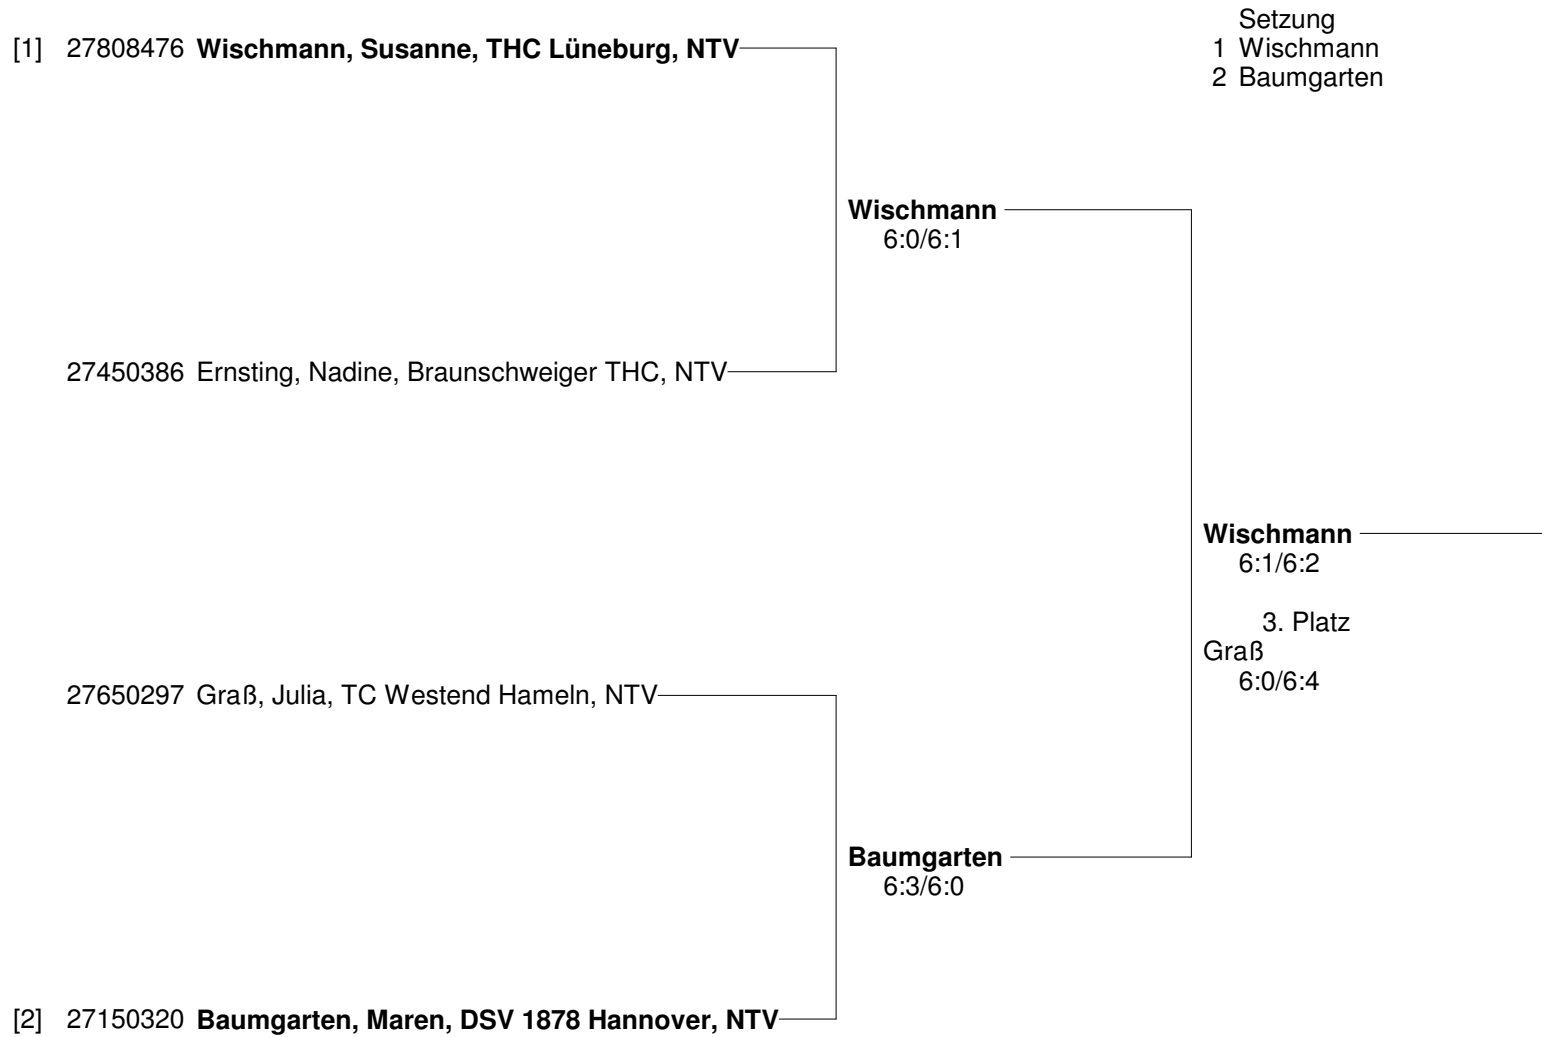

**Norddeutsche Open der Altersklassen Winter 2010
vom 25.-28. Februar 2010 im Sportpark Isernhagen
Damen 30/35**

**Norddeutsche Open der Altersklassen Winter 2010
vom 25.-28. Februar 2010 im Sportpark Isernhagen
Herren 30**