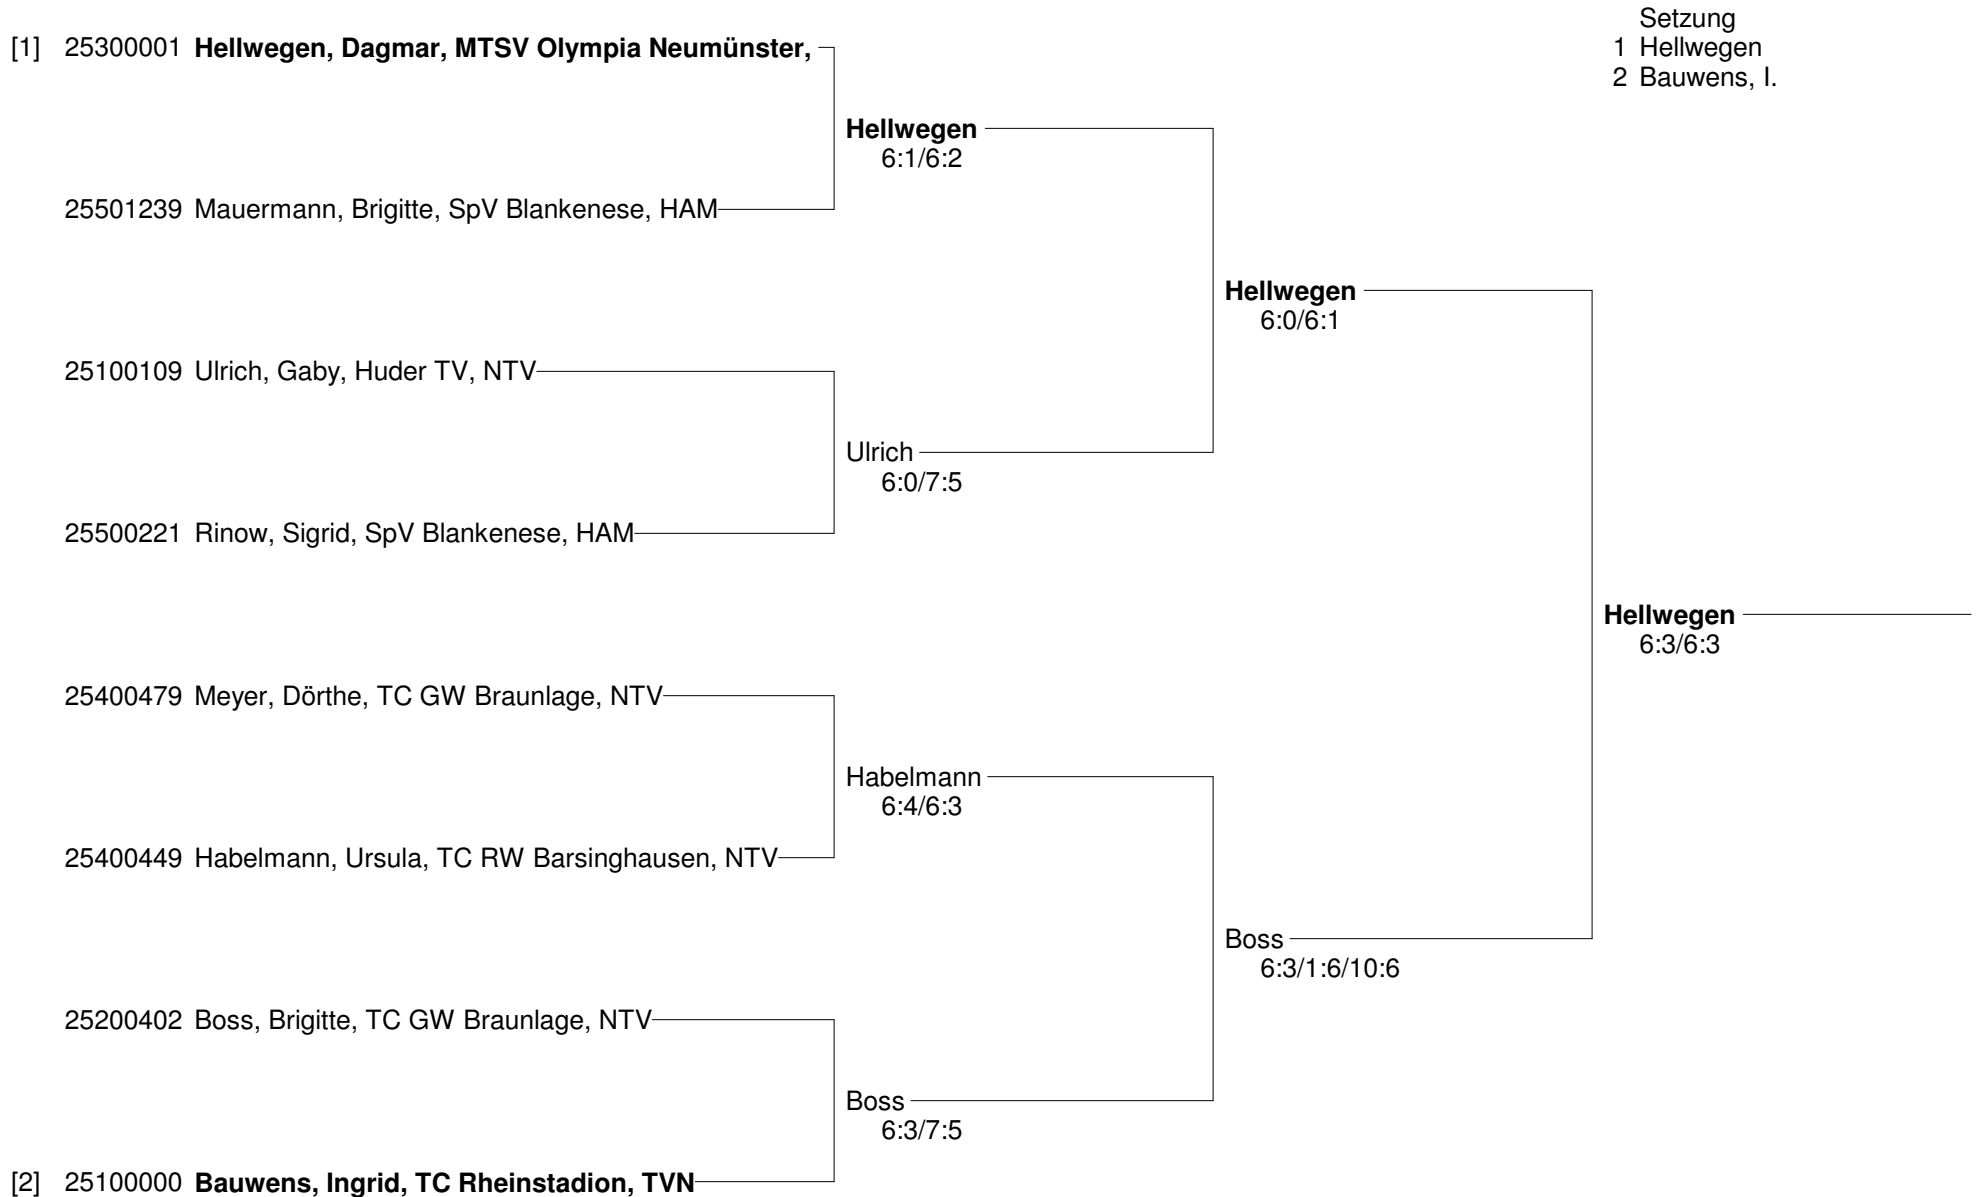

**Norddeutsche Open der Altersklassen Winter 2010
vom 25.-28. Februar 2010 im Sportpark Isernhagen
Damen 55**