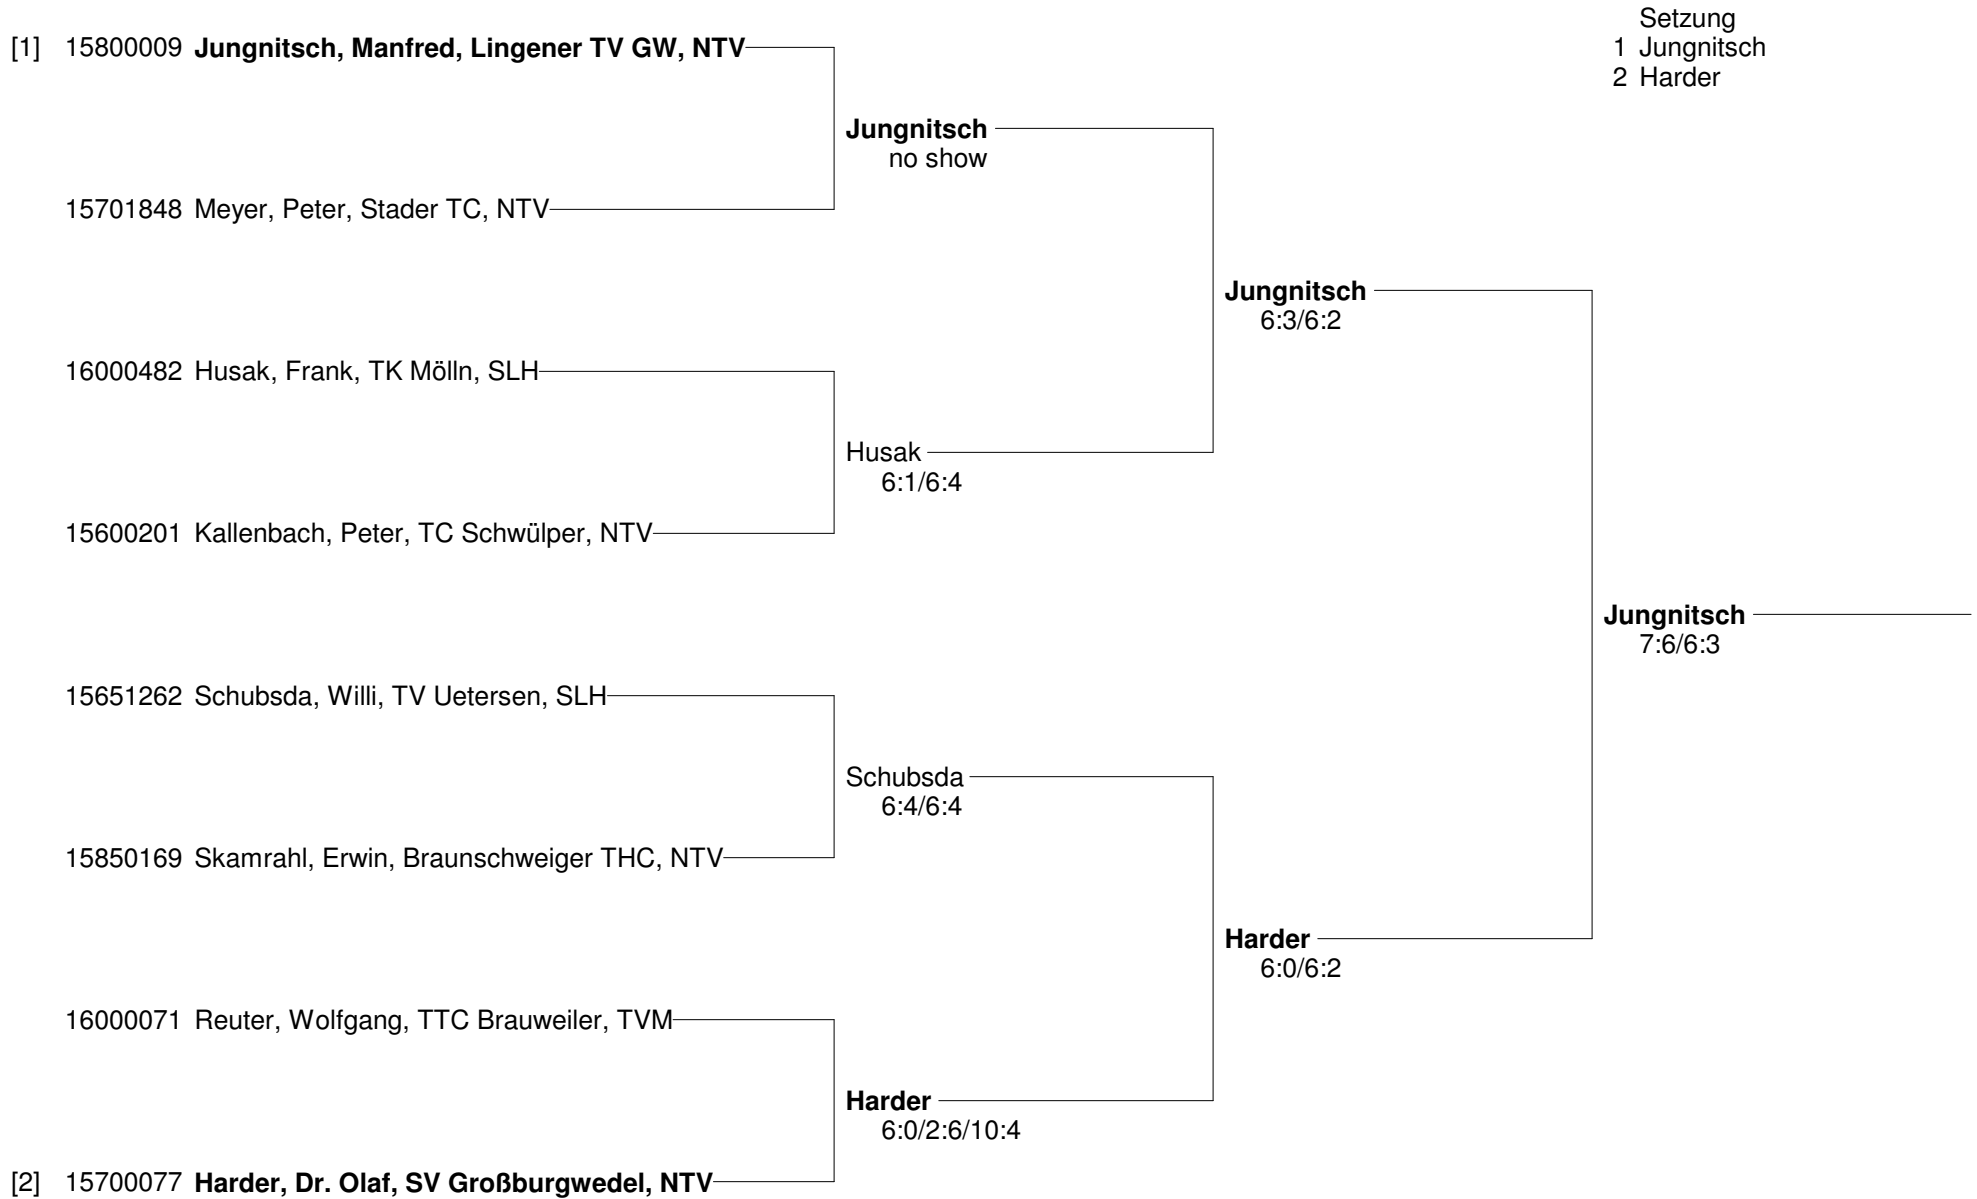

**Norddeutsche Open der Altersklassen Winter 2010
vom 25.-28. Februar 2010 im Sportpark Isernhagen
Herren 50**