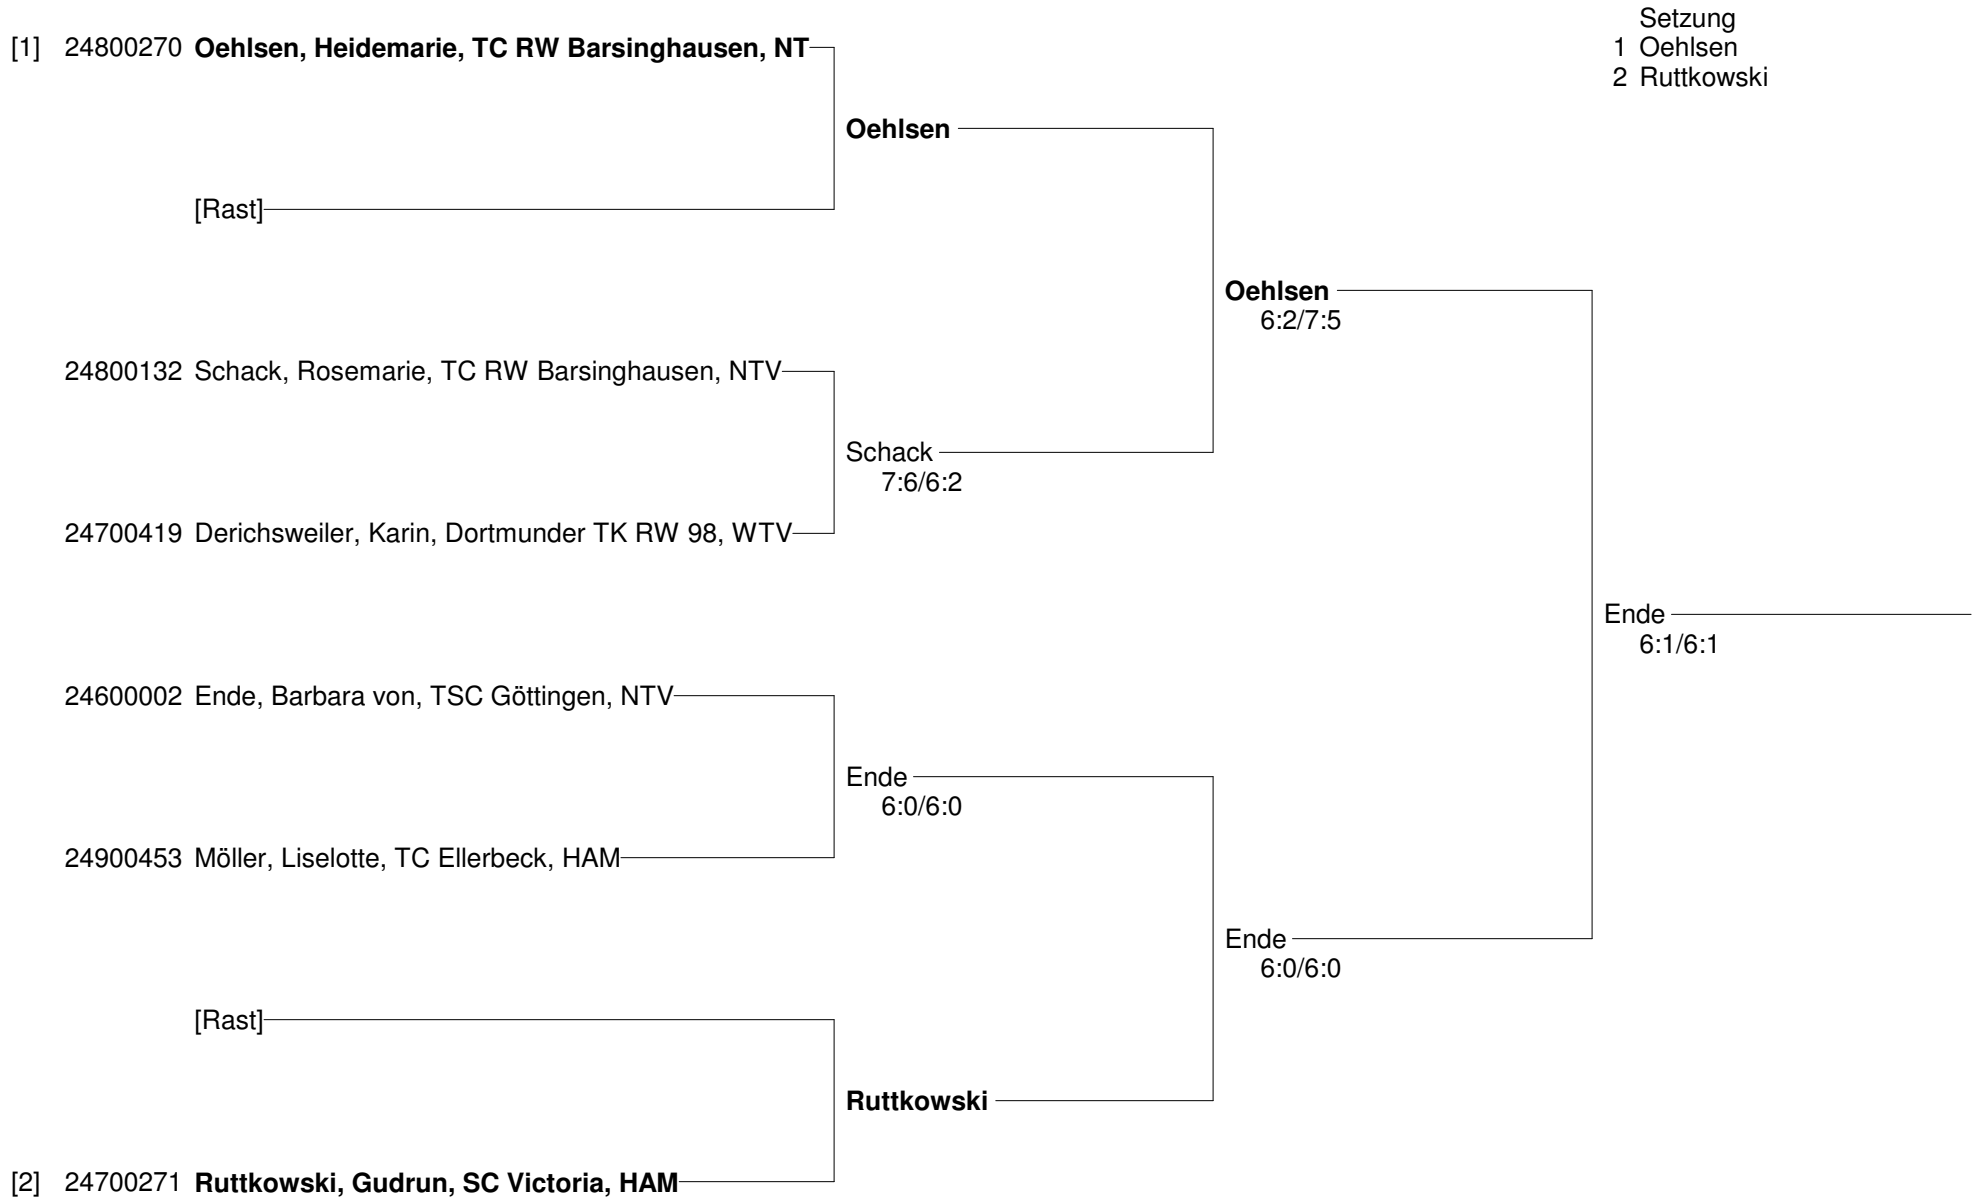

**Norddeutsche Open der Altersklassen Winter 2010
vom 25.-28. Februar 2010 im Sportpark Isernhagen
Damen 60**