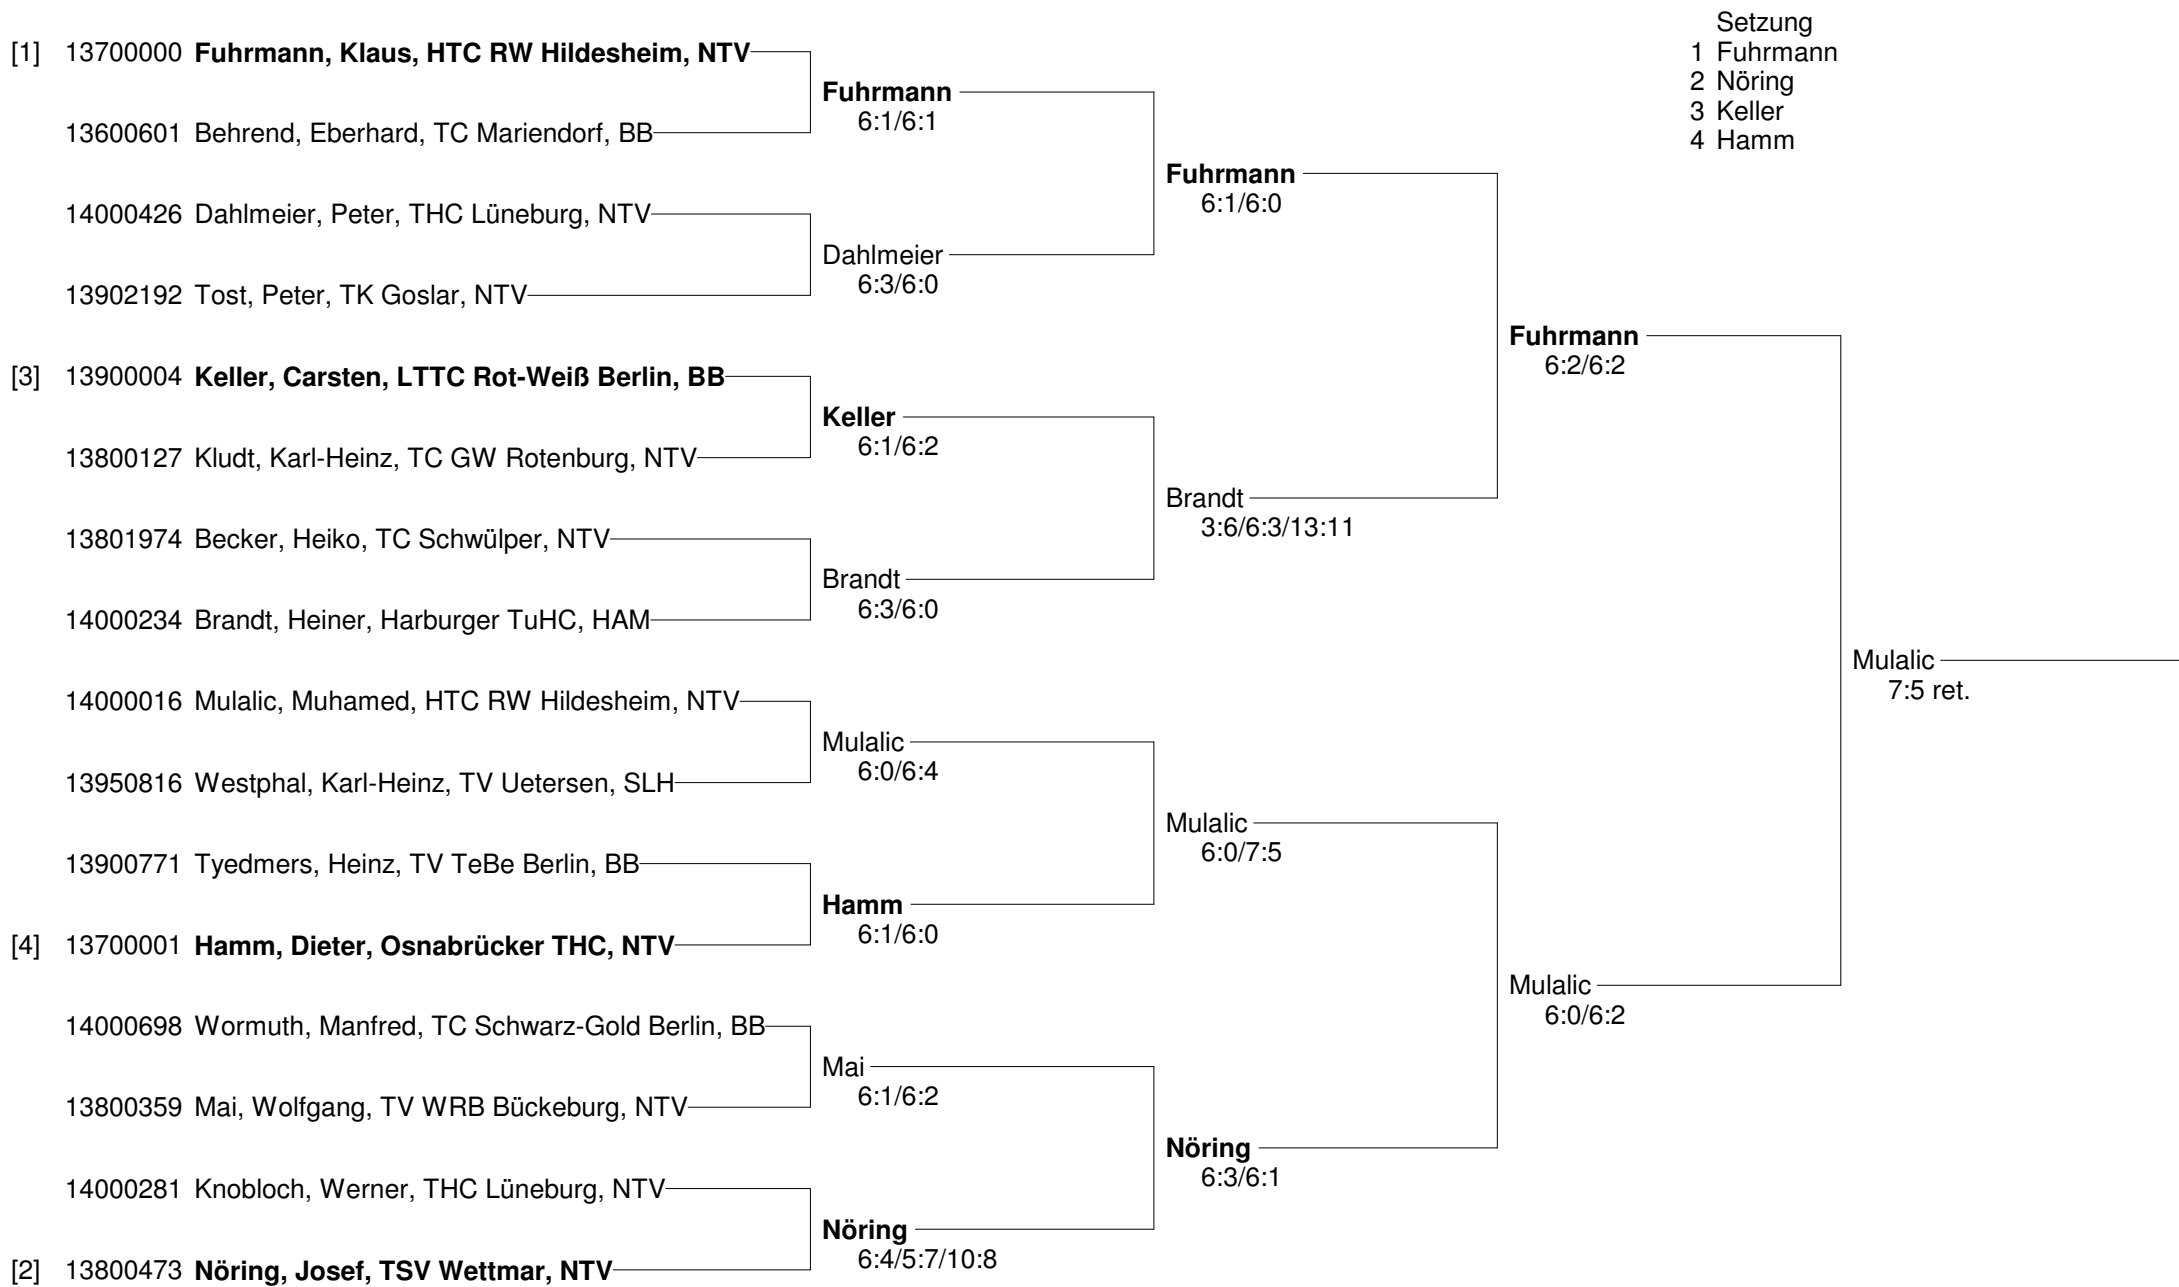

**Norddeutsche Open der Altersklassen Winter 2010
vom 25.-28. Februar 2010 im Sportpark Isernhagen
Herren 70**