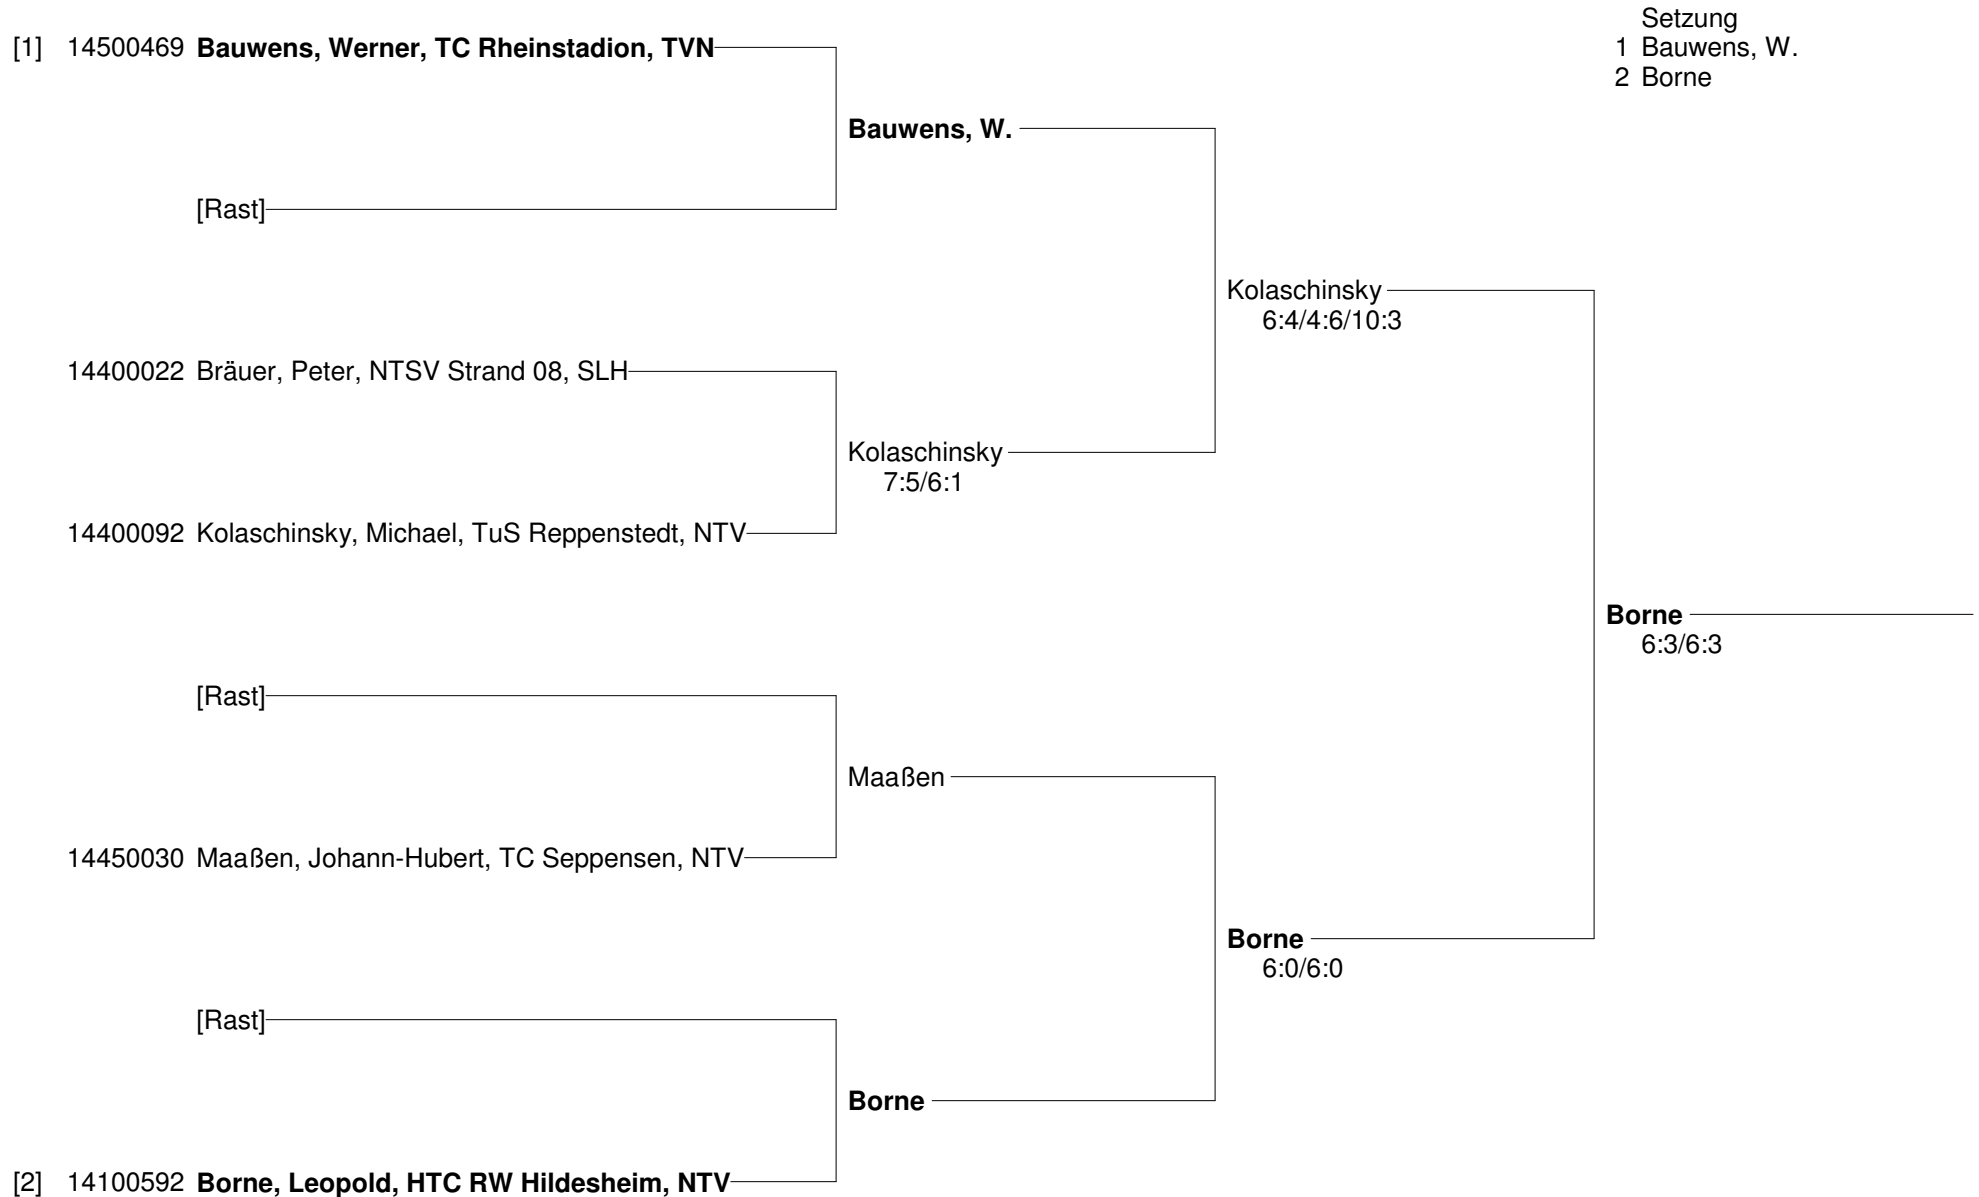

**Norddeutsche Open der Altersklassen Winter 2010
vom 25.-28. Februar 2010 im Sportpark Isernhagen
Herren 65 Nebenrunde**