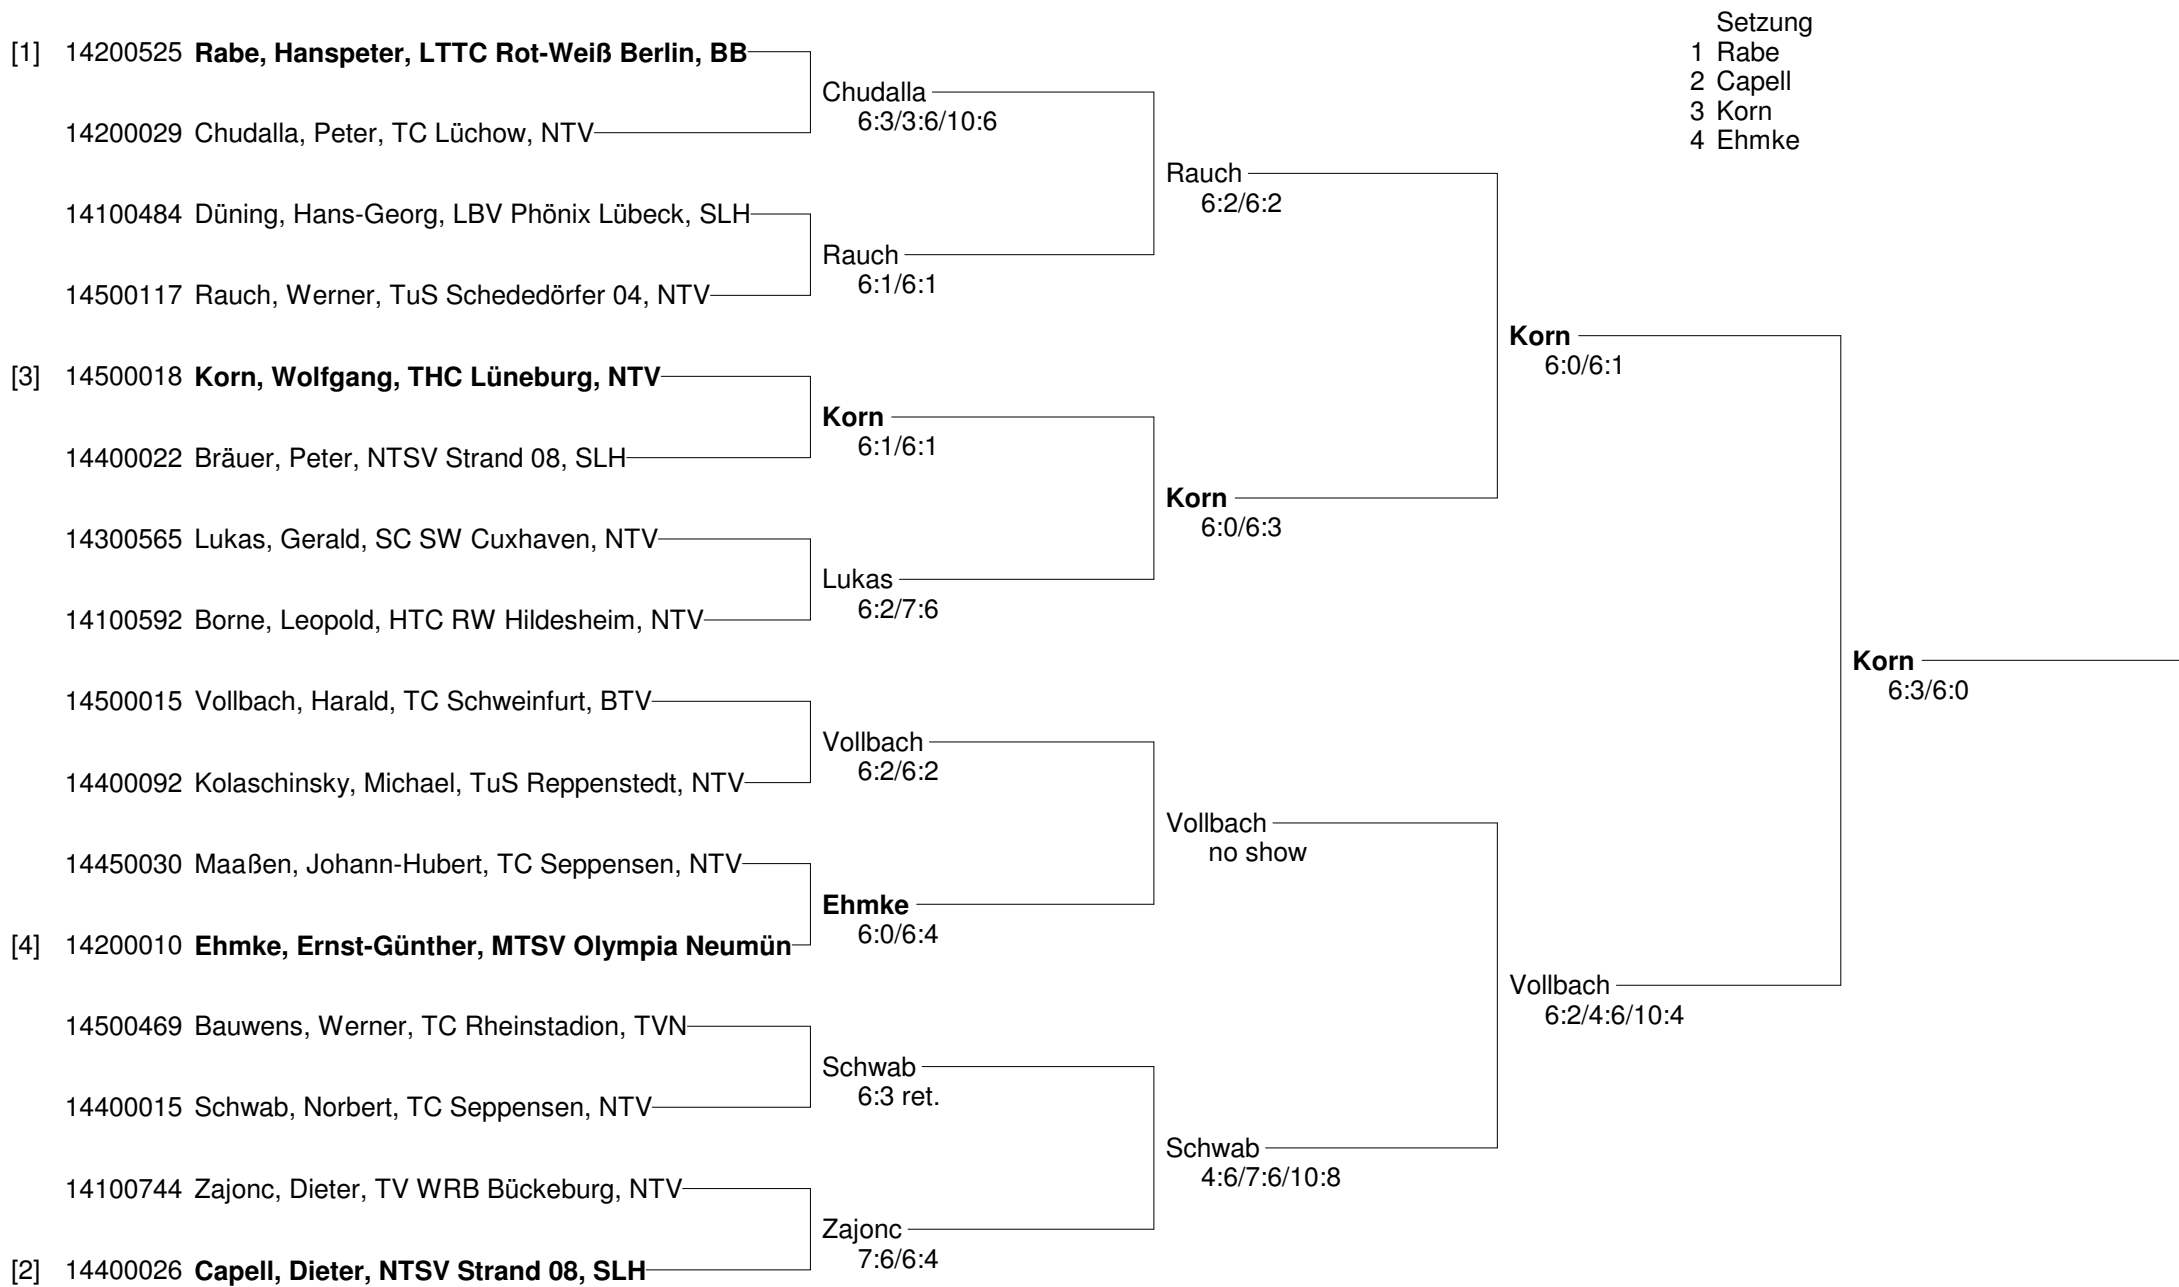

**Norddeutsche Open der Altersklassen Winter 2010
vom 25.-28. Februar 2010 im Sportpark Isernhagen
Herren 65**