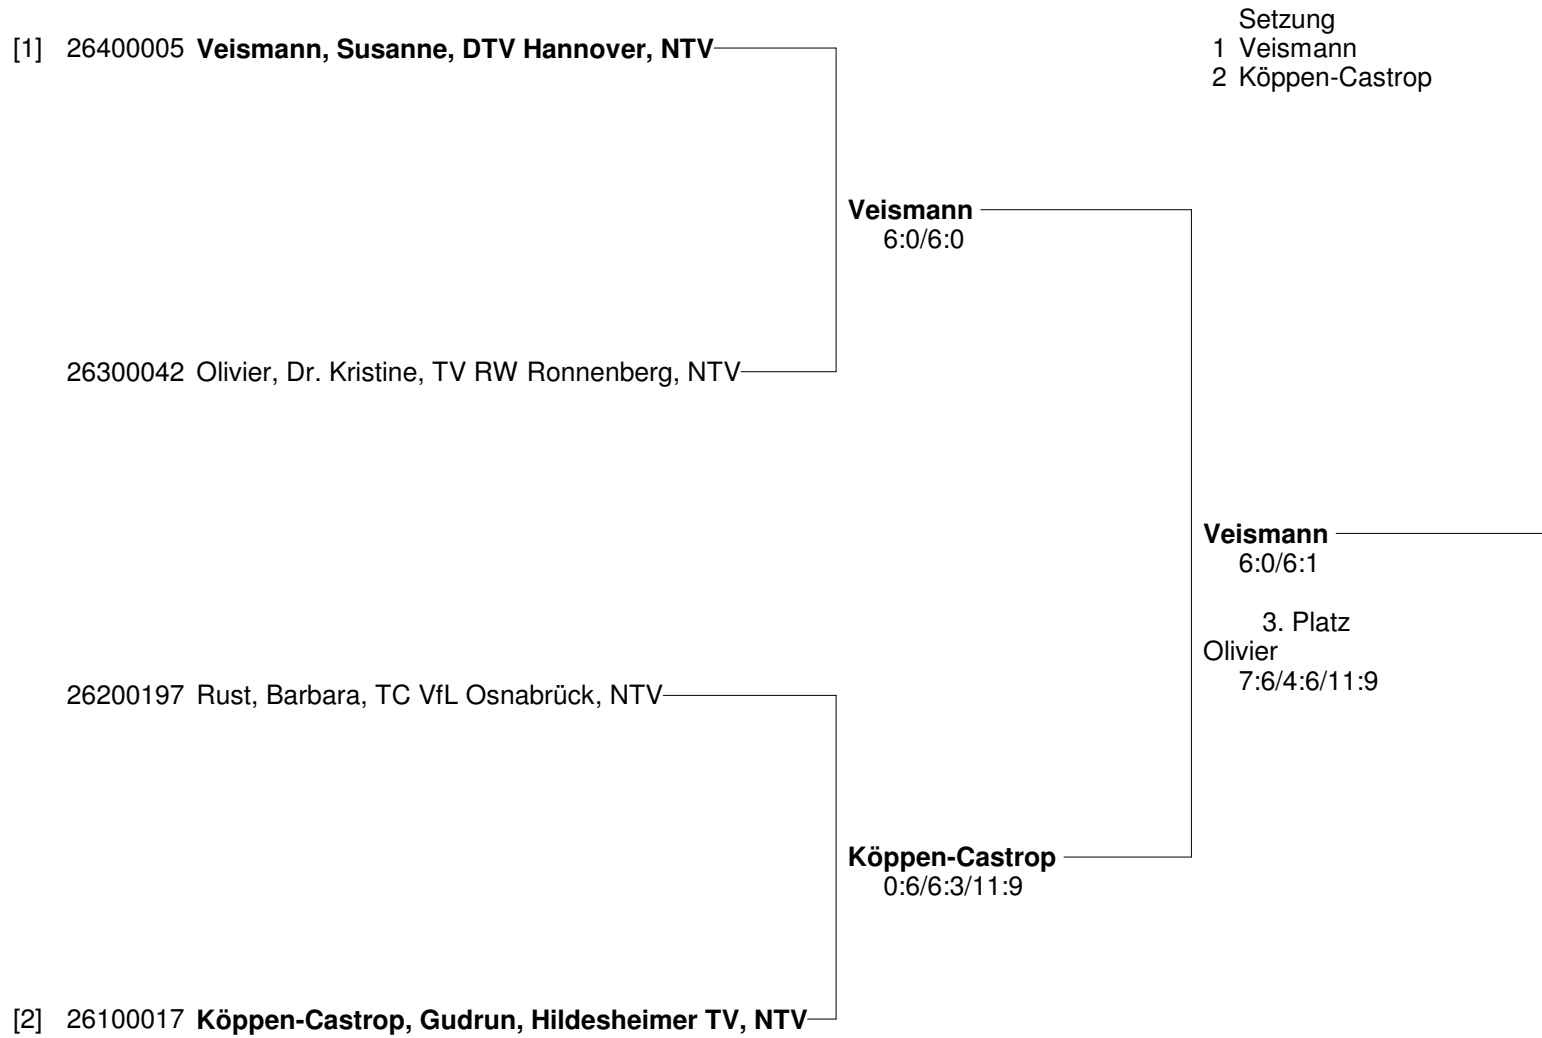

**Norddeutsche Open der Altersklassen Winter 2010
vom 25.-28. Februar 2010 im Sportpark Isernhagen
Damen 45**