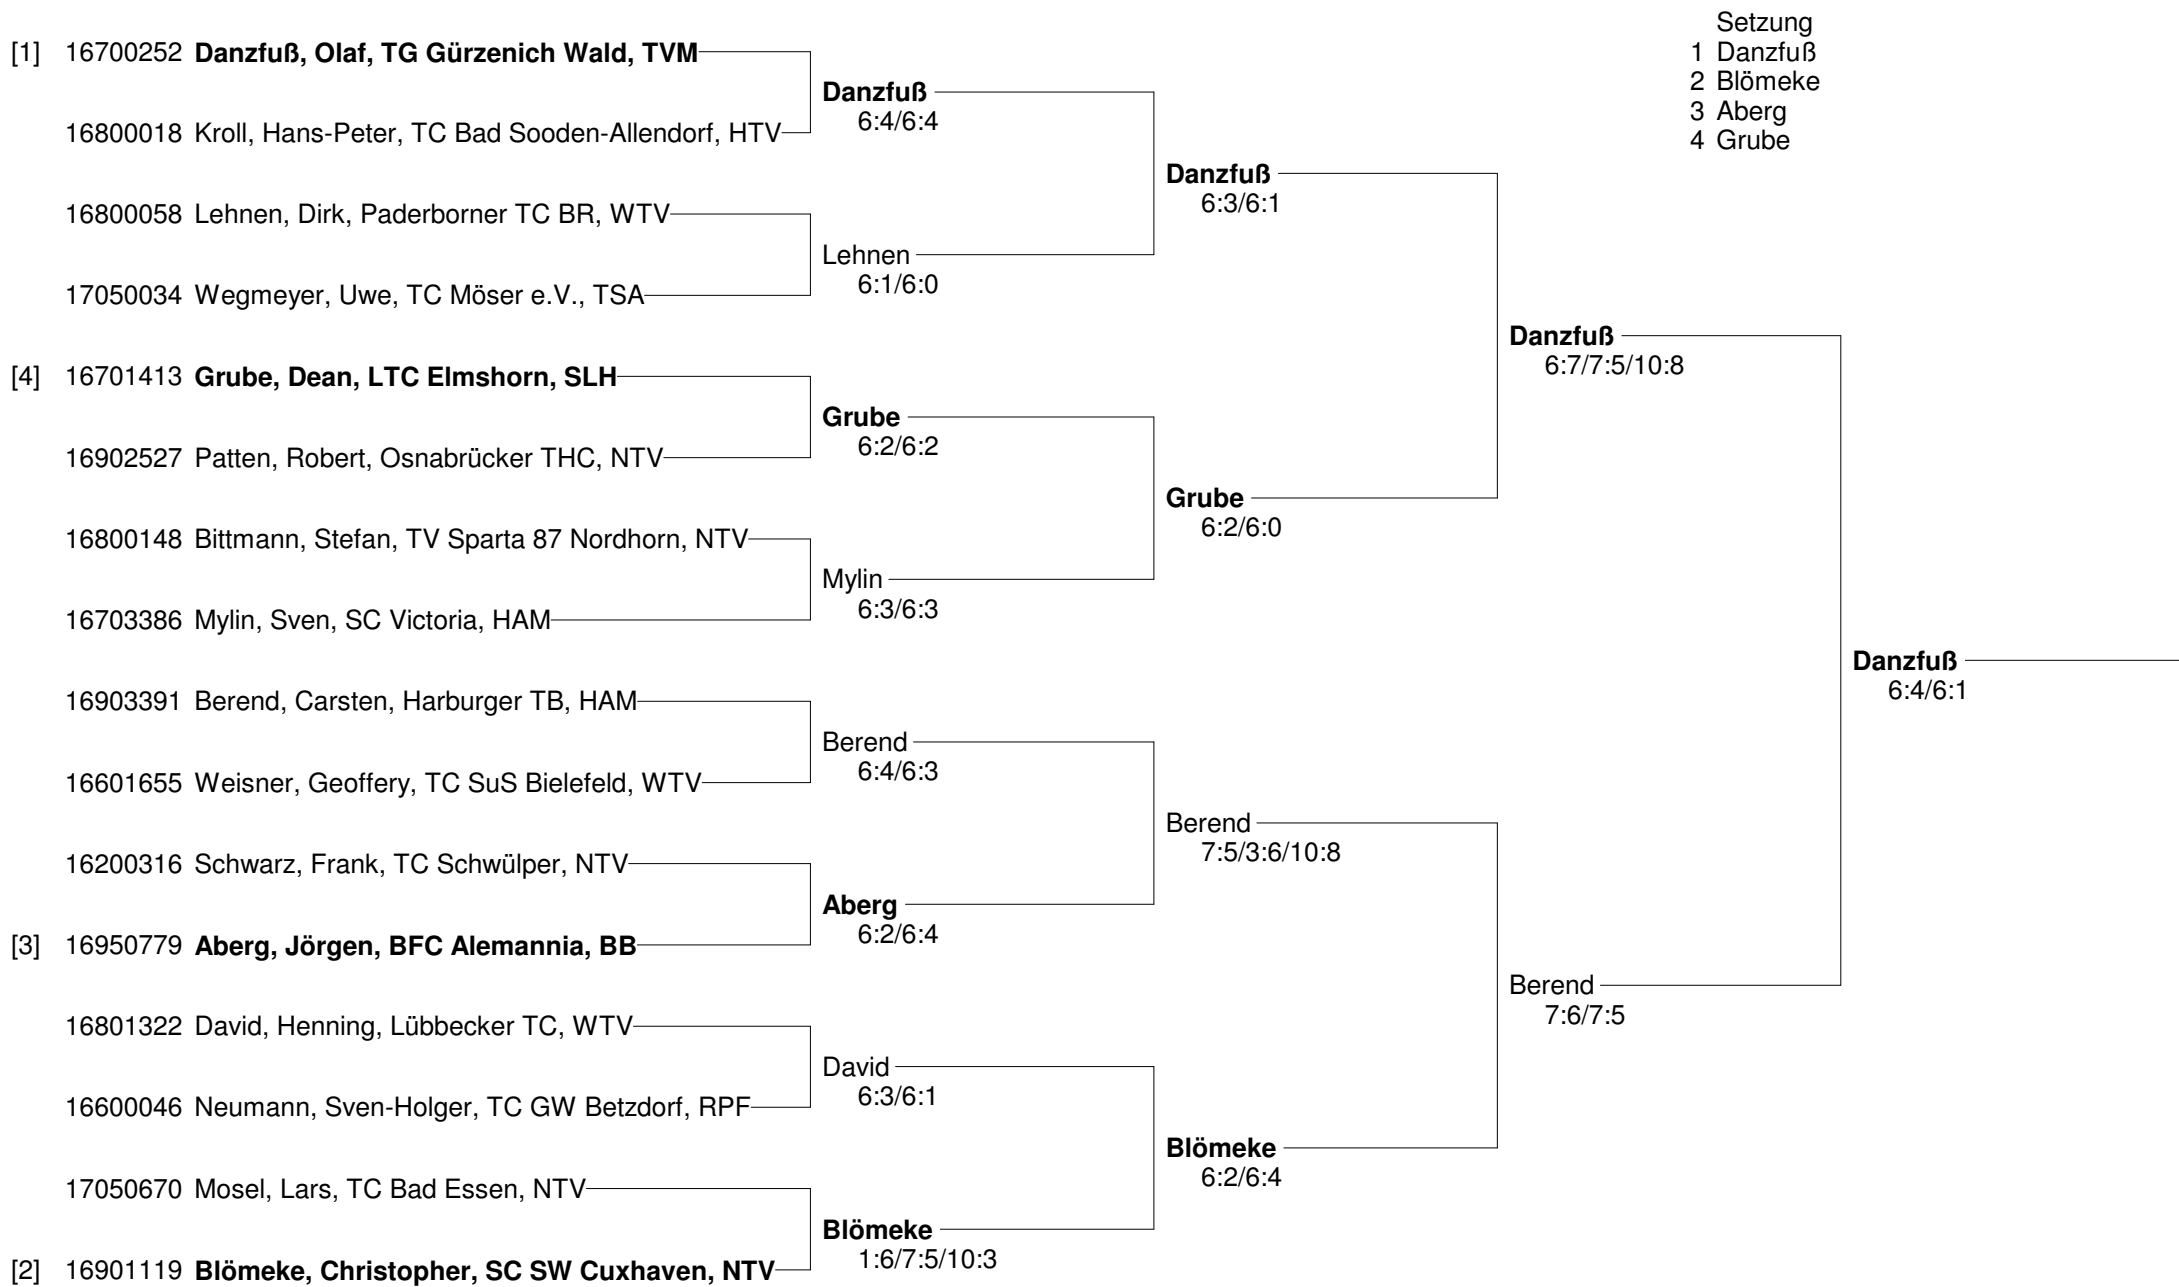

**Norddeutsche Open der Altersklassen Winter 2010
vom 25.-28. Februar 2010 im Sportpark Isernhagen
Herren 40**