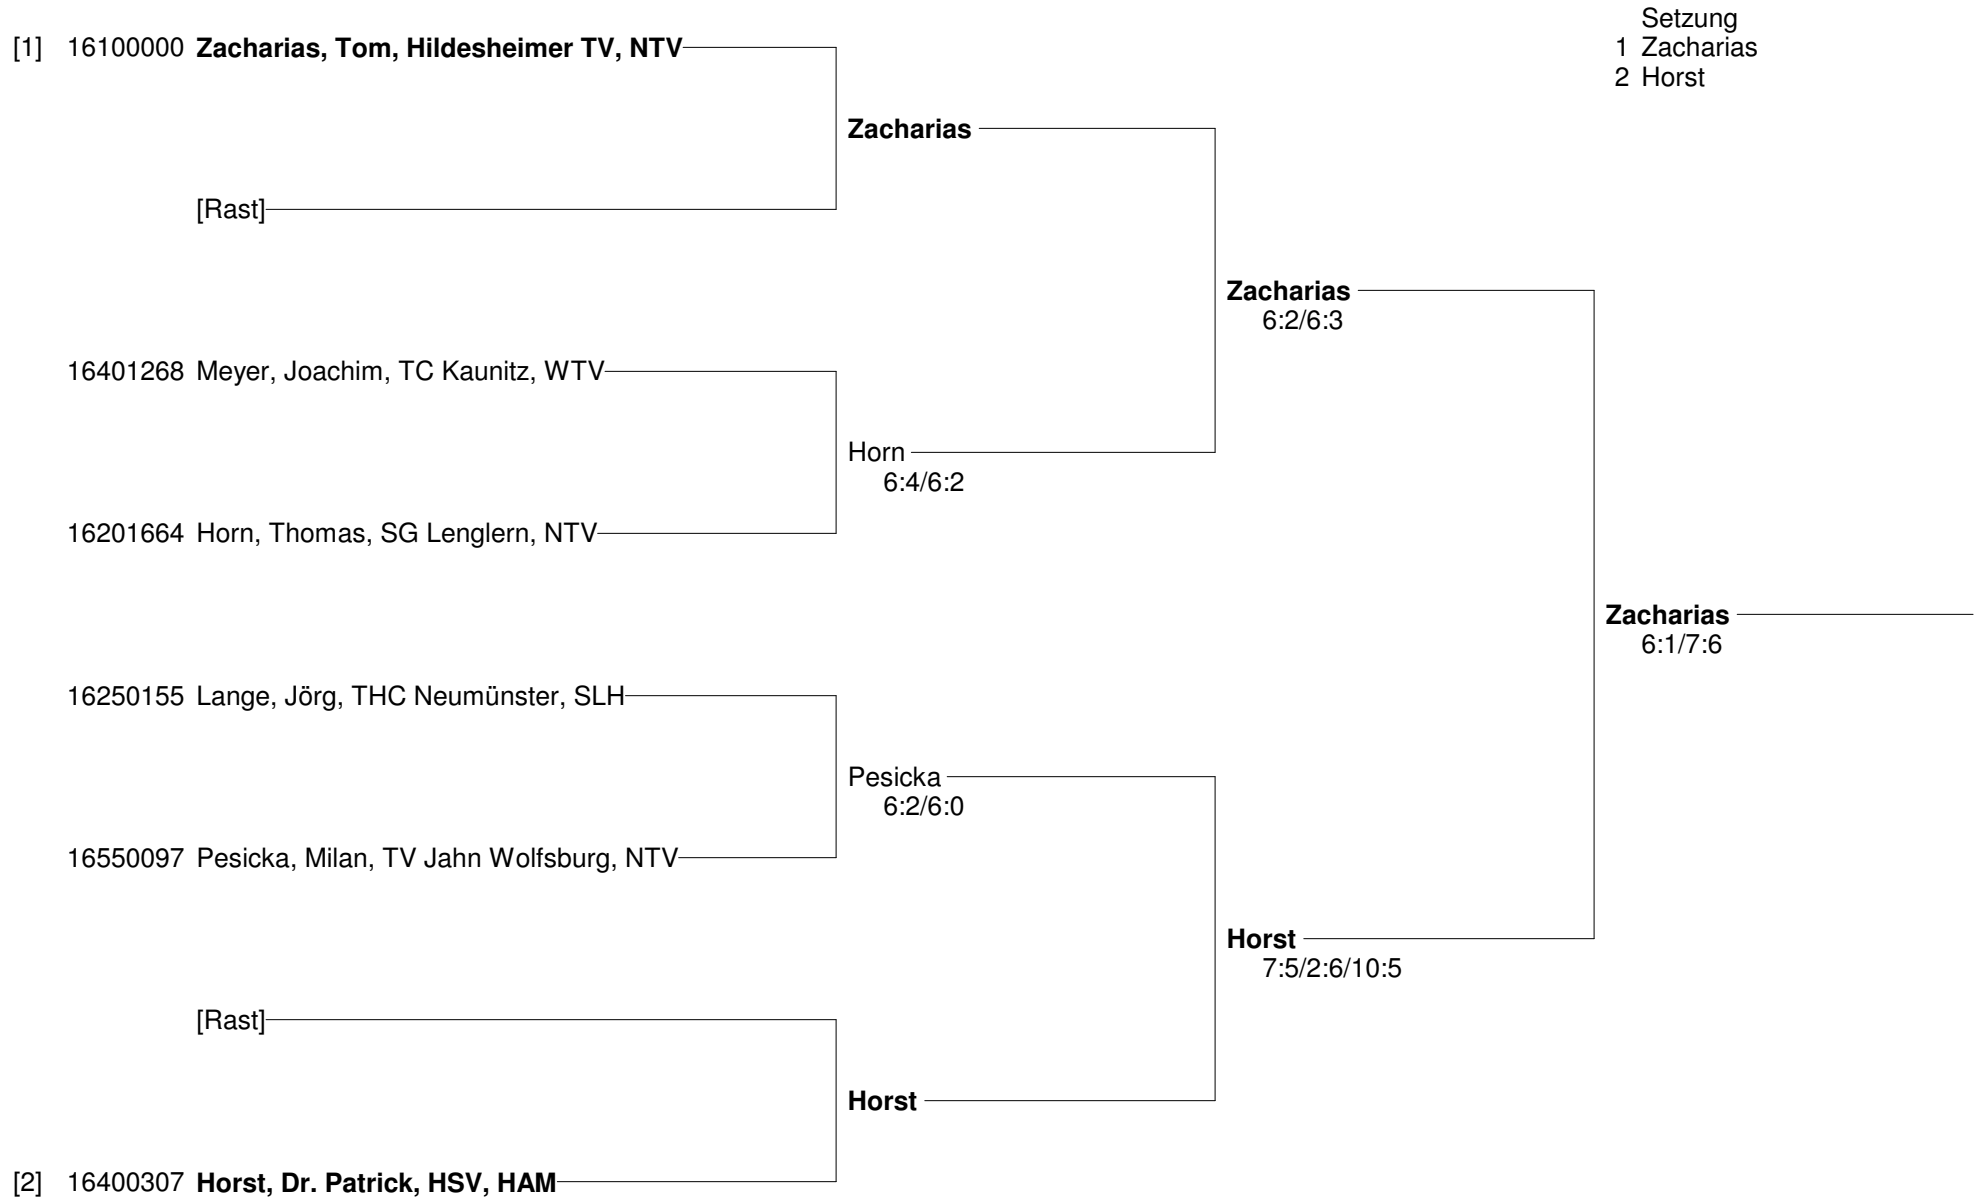

**Norddeutsche Open der Altersklassen Winter 2010
vom 25.-28. Februar 2010 im Sportpark Isernhagen
Herren 45**