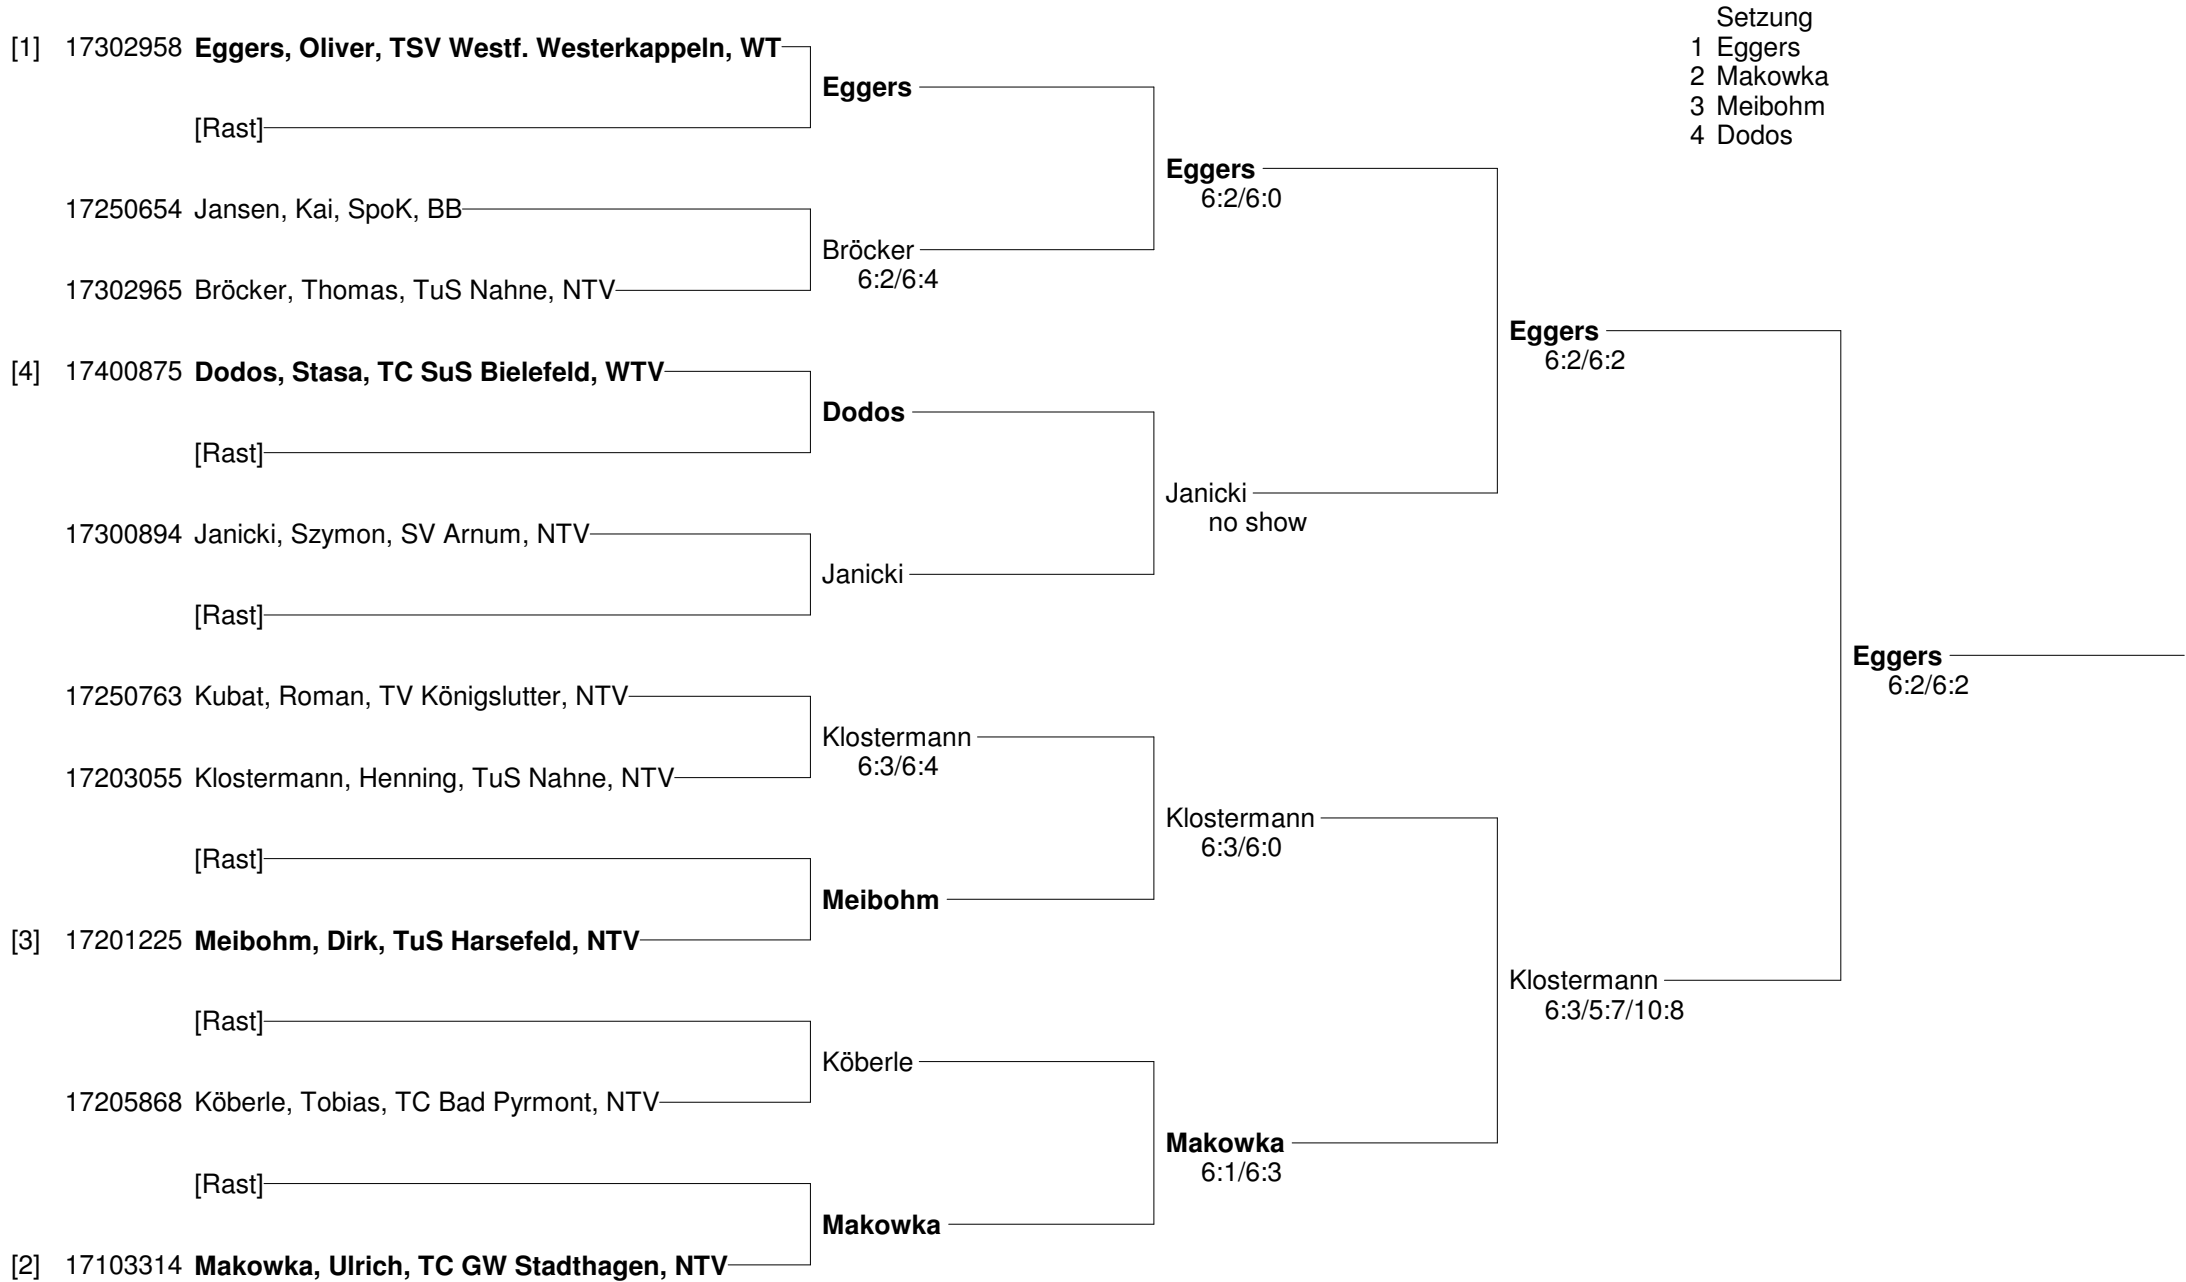

**Norddeutsche Open der Altersklassen Winter 2010
vom 25.-28. Februar 2010 im Sportpark Isernhagen
Damen 30/35**

**Norddeutsche Open der Altersklassen Winter 2010
vom 25.-28. Februar 2010 im Sportpark Isernhagen
Herren 30**

**Norddeutsche Open der Altersklassen Winter 2010
vom 25.-28. Februar 2010 im Sportpark Isernhagen
Herren 35**

**Norddeutsche Open der Altersklassen Winter 2010
vom 25.-28. Februar 2010 im Sportpark Isernhagen
Damen 40**

**Norddeutsche Open der Altersklassen Winter 2010
vom 25.-28. Februar 2010 im Sportpark Isernhagen
Herren 40**

**Norddeutsche Open der Altersklassen Winter 2010
vom 25.-28. Februar 2010 im Sportpark Isernhagen
Damen 45**

**Norddeutsche Open der Altersklassen Winter 2010
vom 25.-28. Februar 2010 im Sportpark Isernhagen
Herren 45**

**Norddeutsche Open der Altersklassen Winter 2010
vom 25.-28. Februar 2010 im Sportpark Isernhagen
Herren 45/50 Nebenrunde**