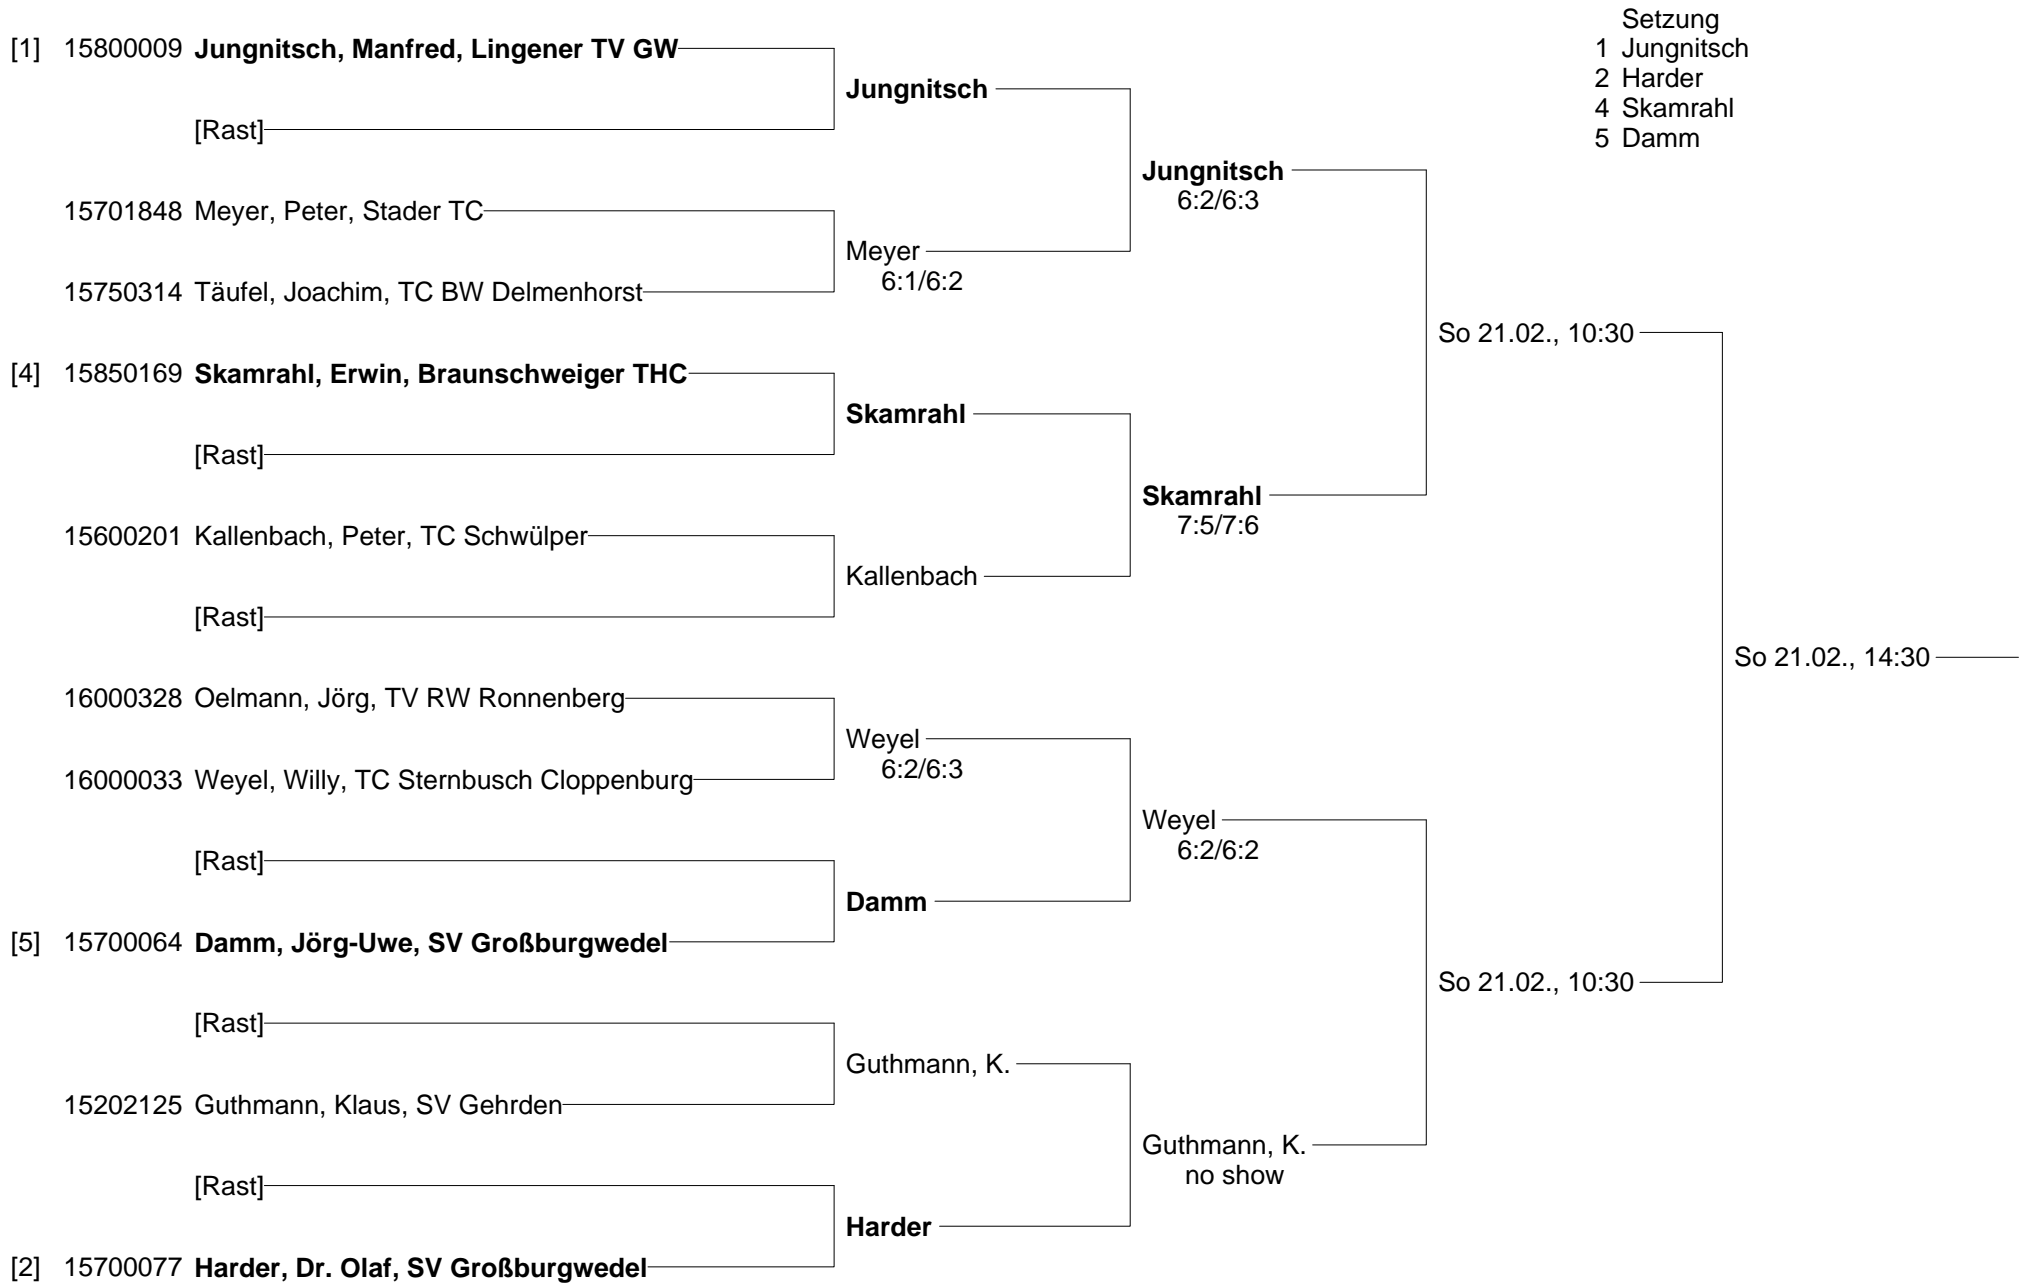

**NTV-Meisterschaften der Altersklassen
vom 19.-21. Februar 2010 im Sportpark Isernhagen
Herren 30**

**NTV-Meisterschaften der Altersklassen
vom 19.-21. Februar 2010 im Sportpark Isernhagen
Herren 35**

**NTV-Meisterschaften der Altersklassen
vom 19.-21. Februar 2010 im Sportpark Isernhagen
Herren 40/45**

**NTV-Meisterschaften der Altersklassen
vom 19.-21. Februar 2010 im Sportpark Isernhagen
Herren 50**