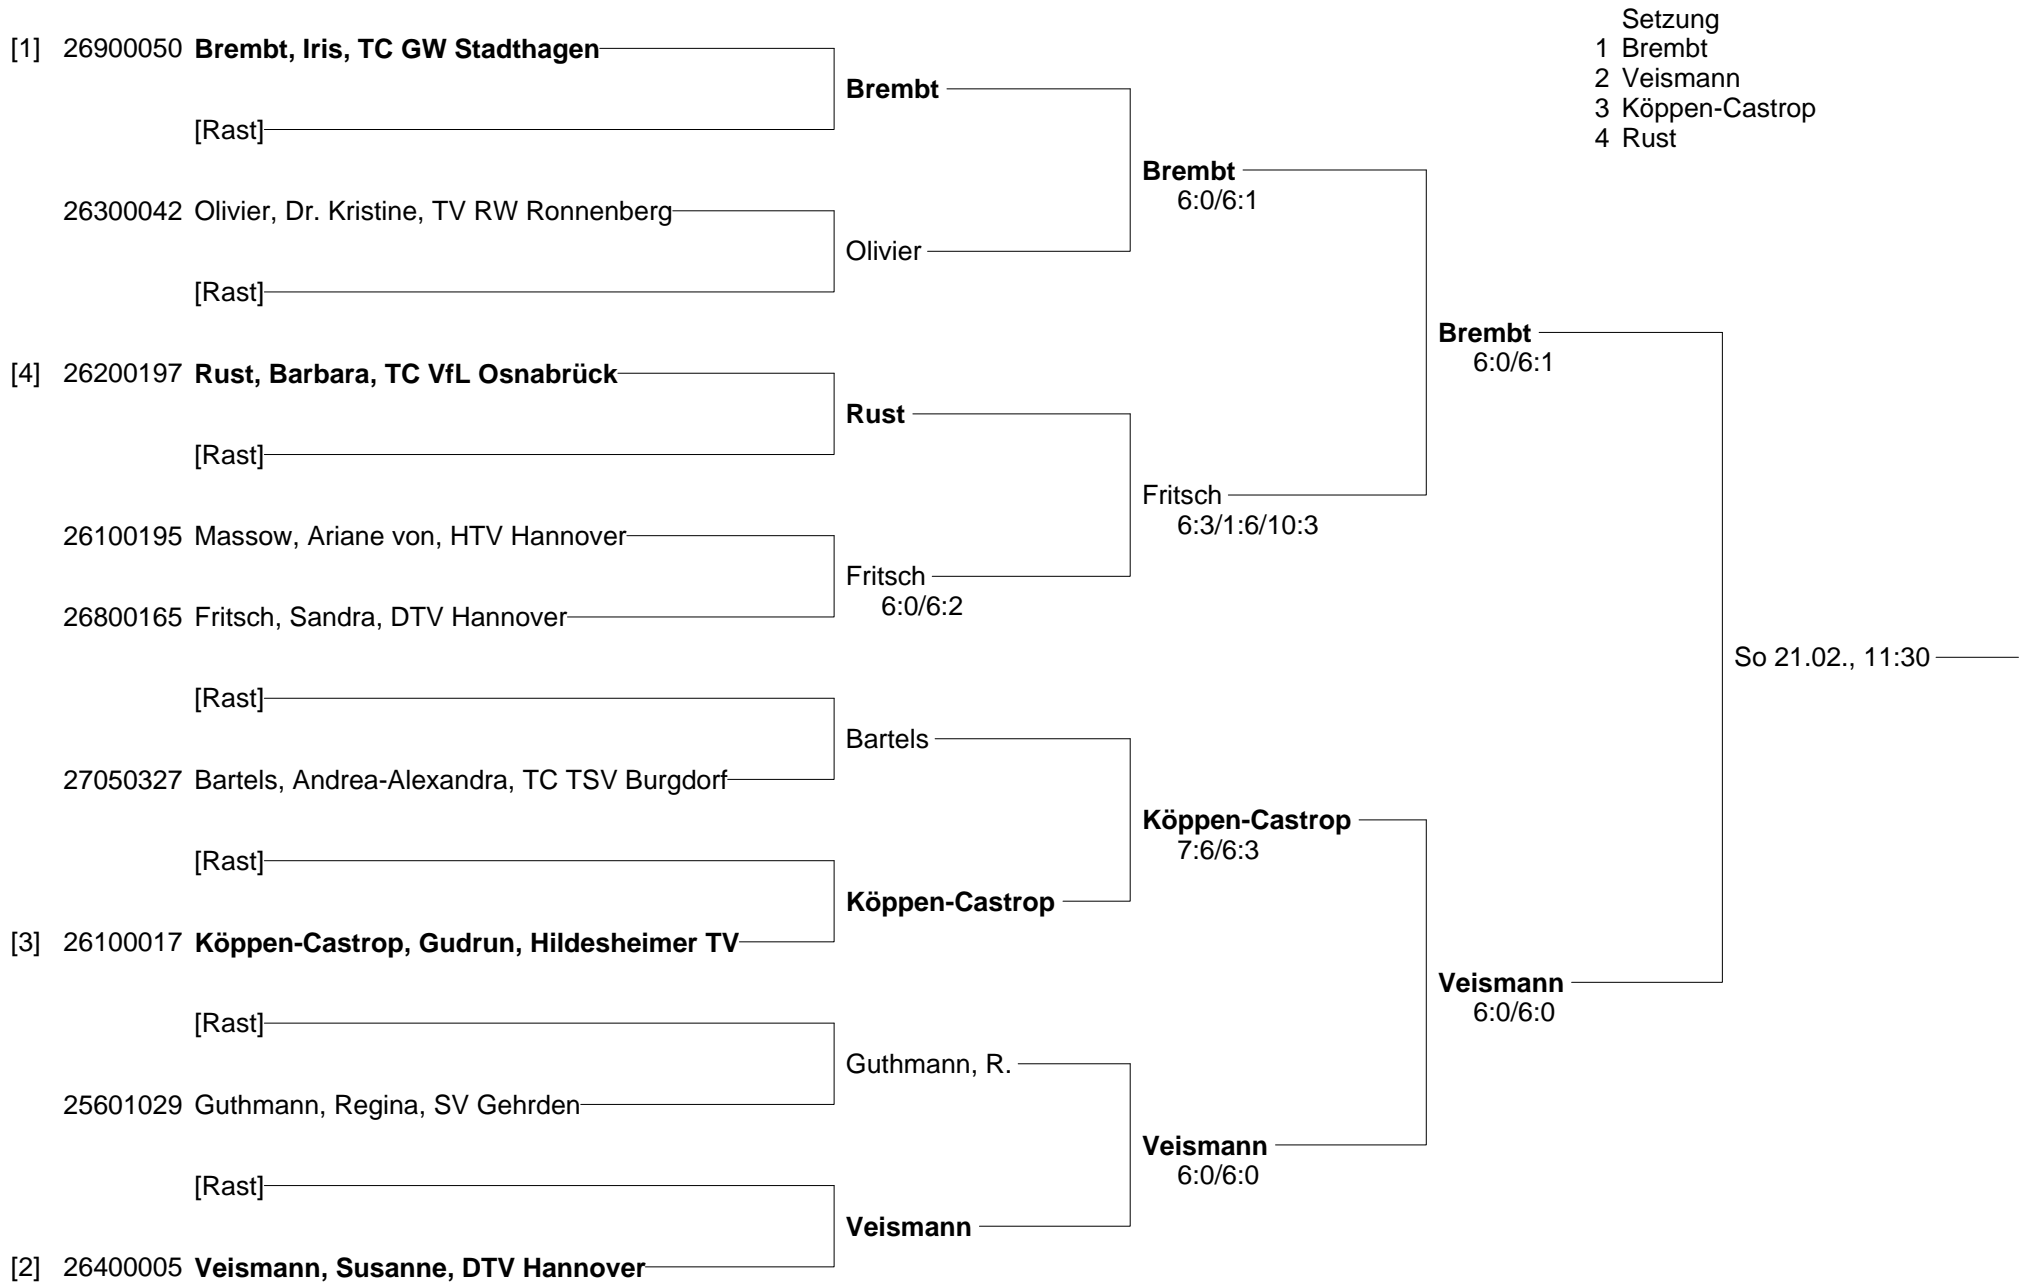

**NTV-Meisterschaften der Altersklassen
vom 19.-21. Februar 2010 im Sportpark Isernhagen
Damen 30**

**NTV-Meisterschaften der Altersklassen
vom 19.-21. Februar 2010 im Sportpark Isernhagen
Damen 40/45**