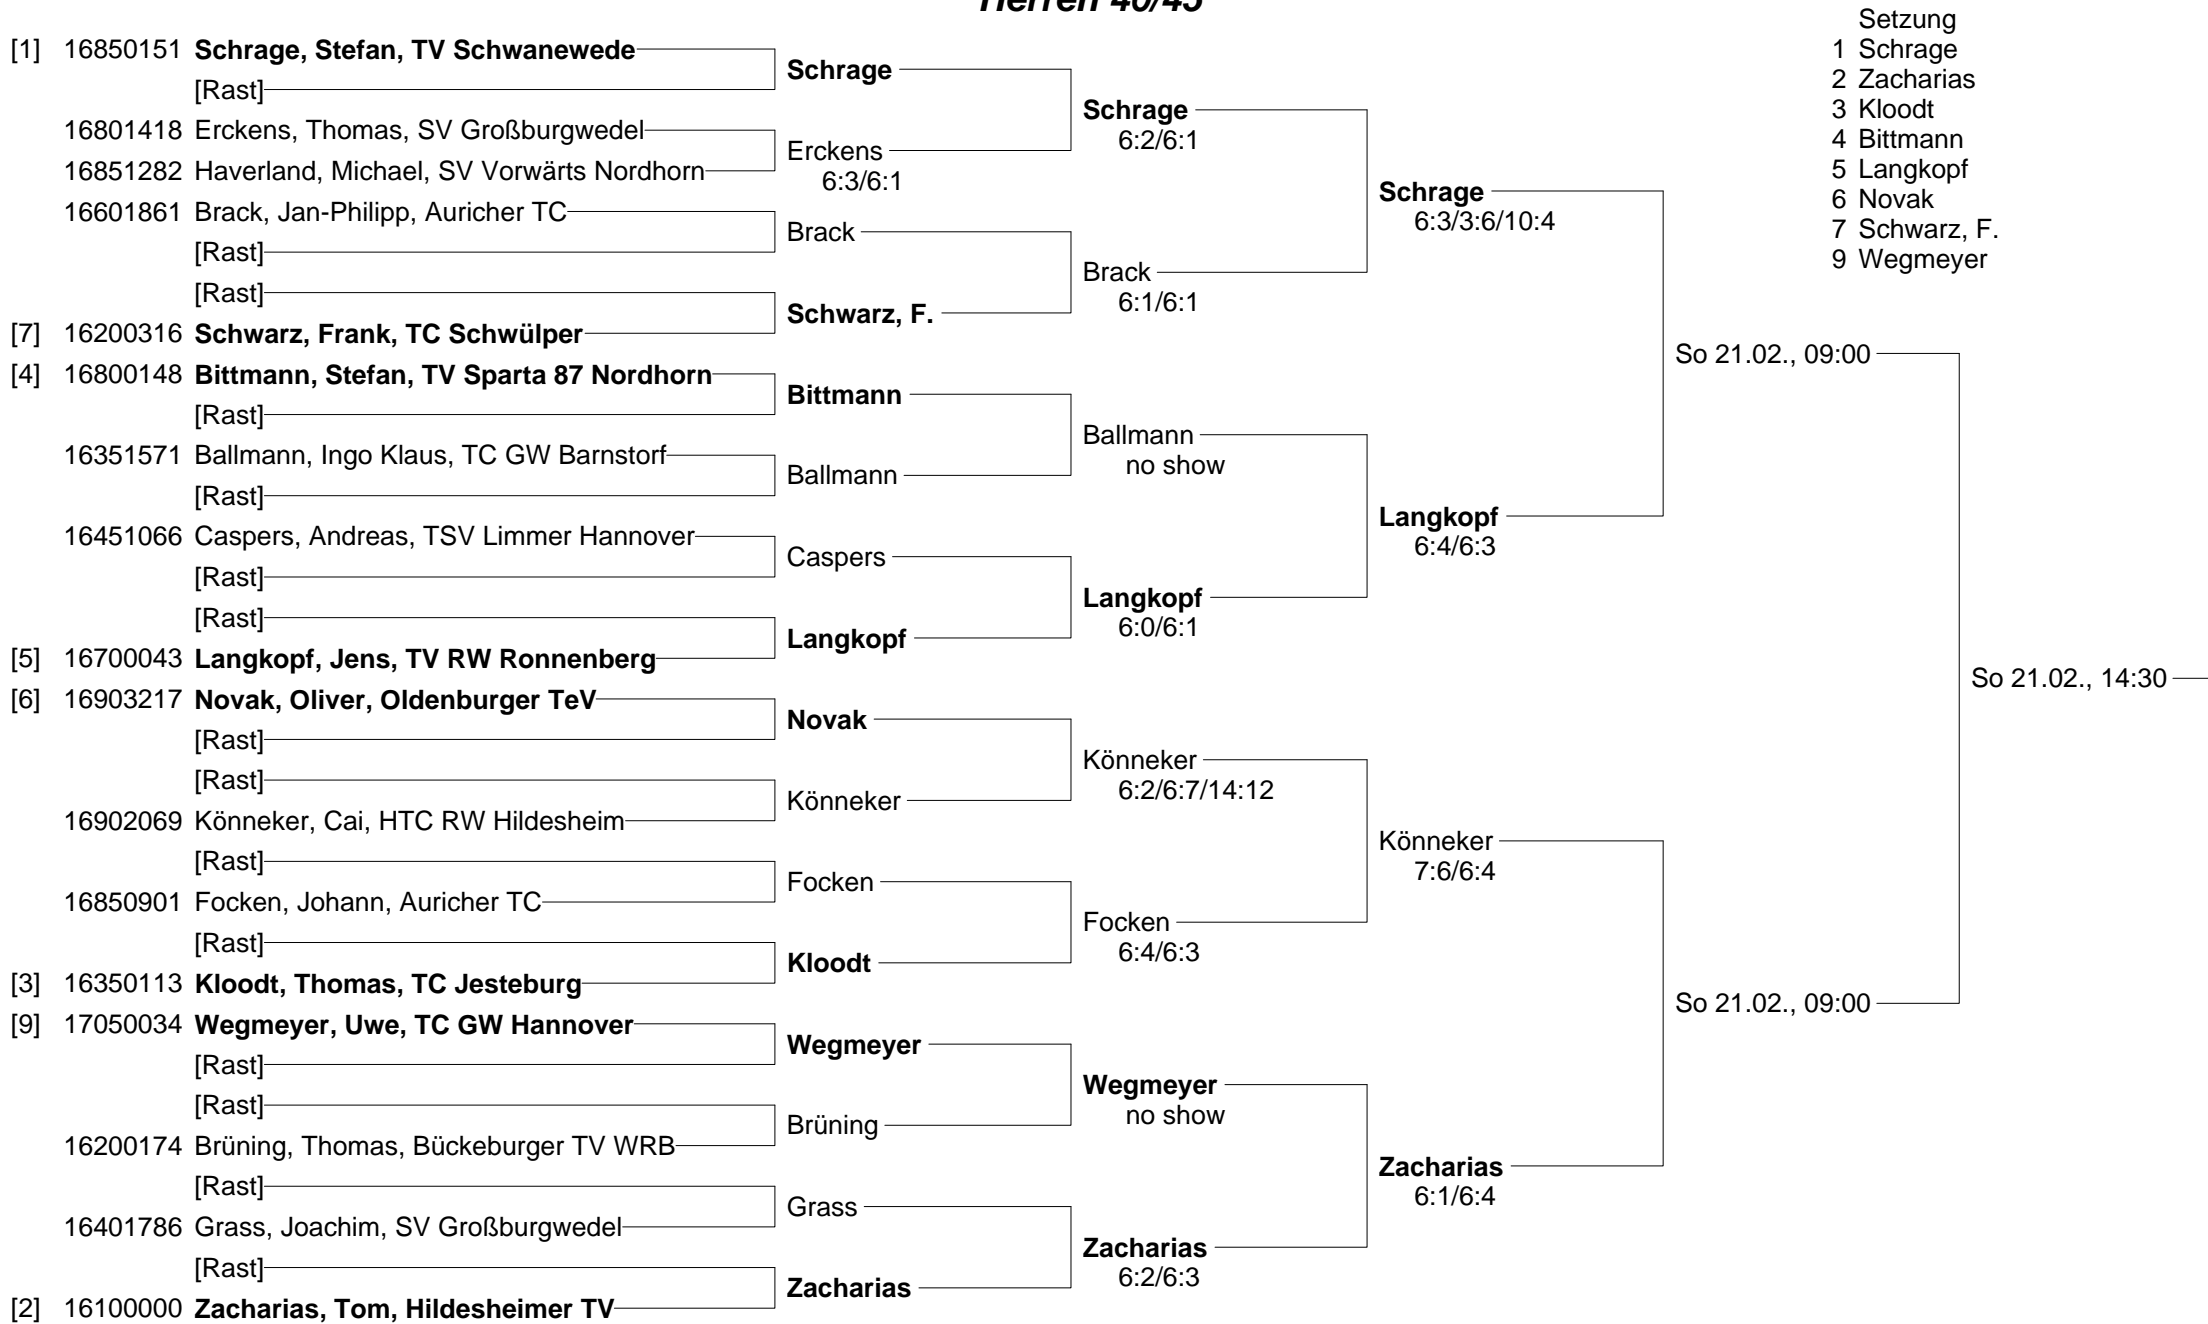

**NTV-Meisterschaften der Altersklassen
vom 19.-21. Februar 2010 im Sportpark Isernhagen
Herren 40/45**