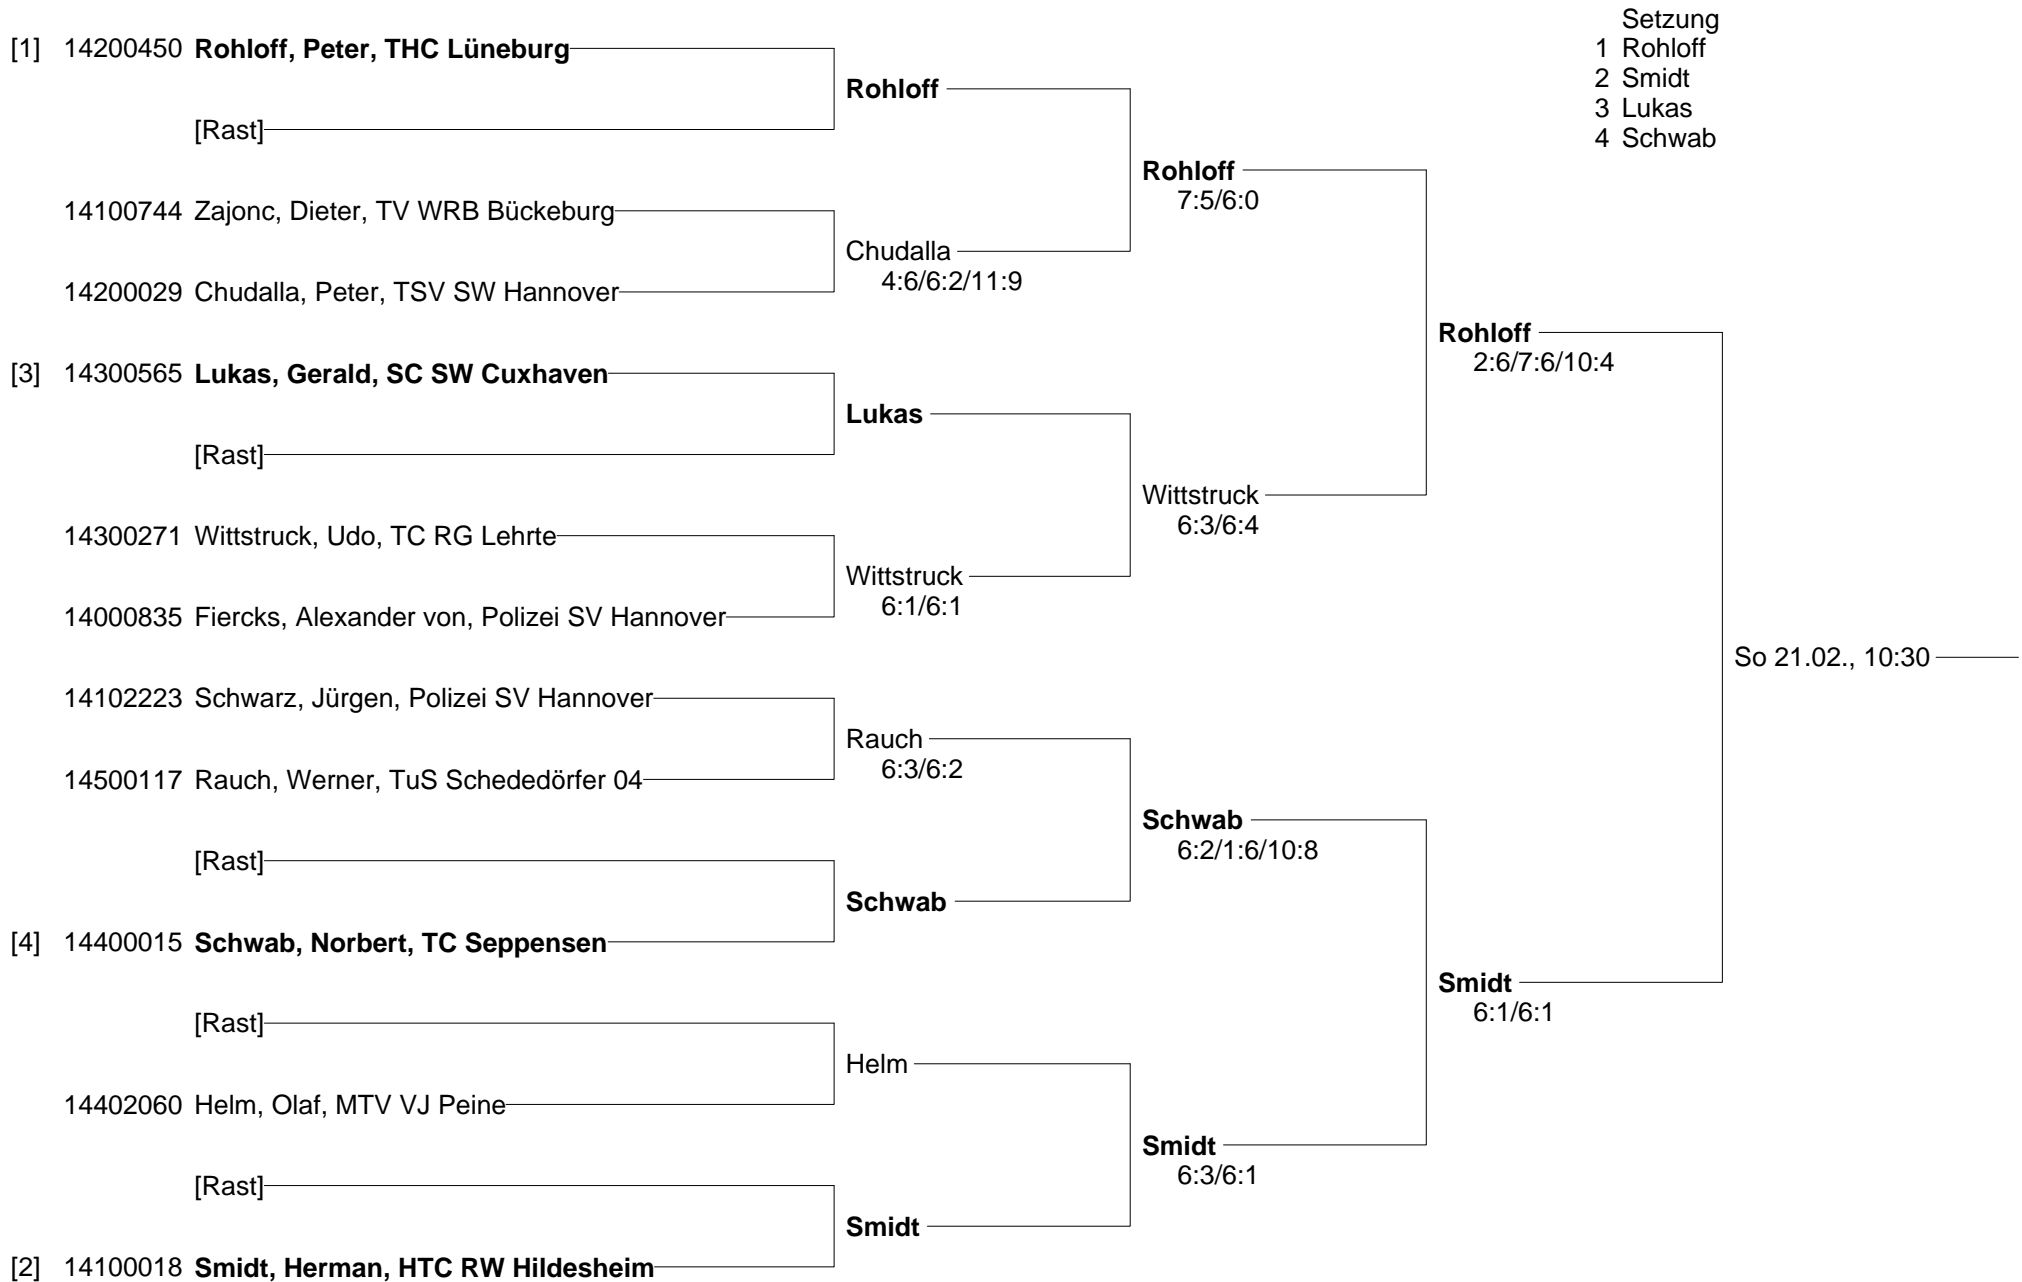

**NTV-Meisterschaften der Altersklassen
vom 19.-21. Februar 2010 im Sportpark Isernhagen
Herren 65**