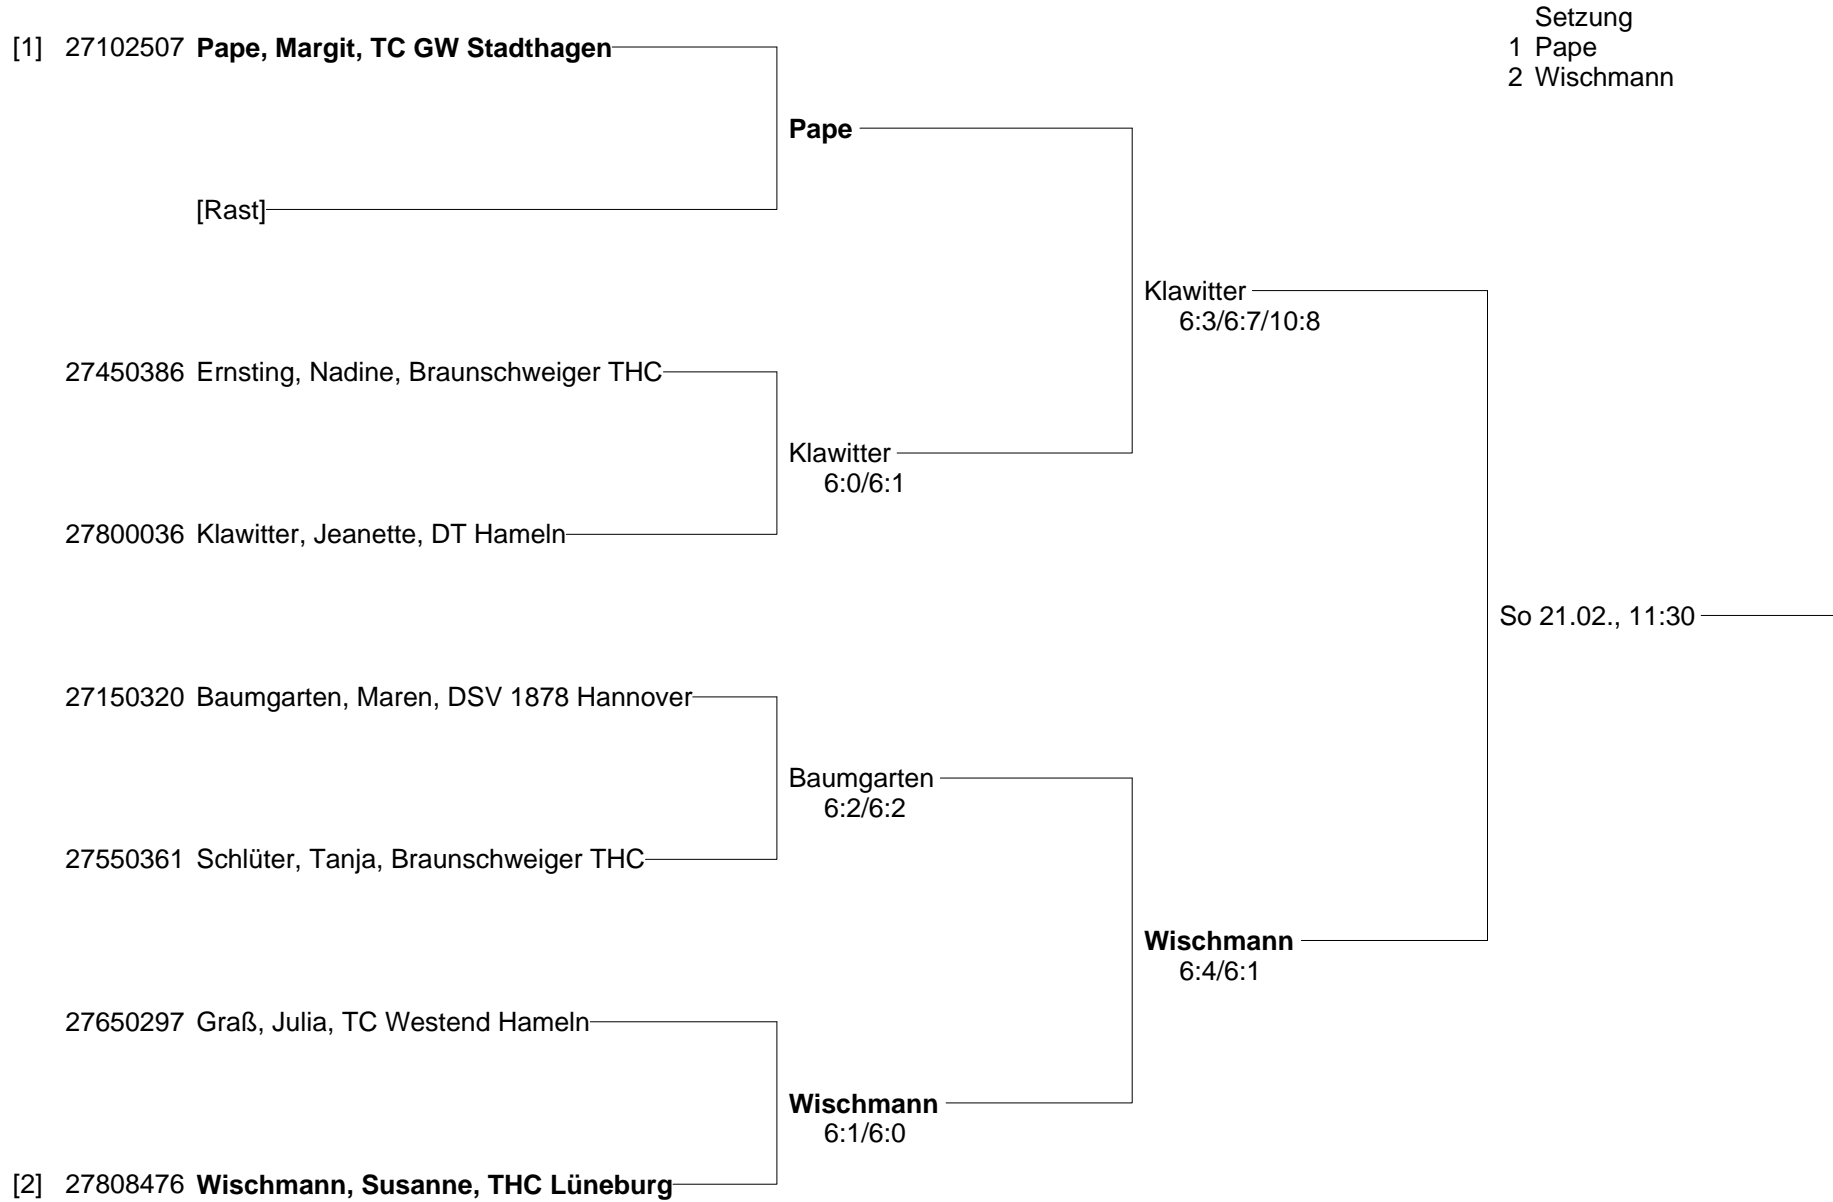

**NTV-Meisterschaften der Altersklassen
vom 19.-21. Februar 2010 im Sportpark Isernhagen
Damen 30**

**NTV-Meisterschaften der Altersklassen
vom 19.-21. Februar 2010 im Sportpark Isernhagen
Damen 40/45**