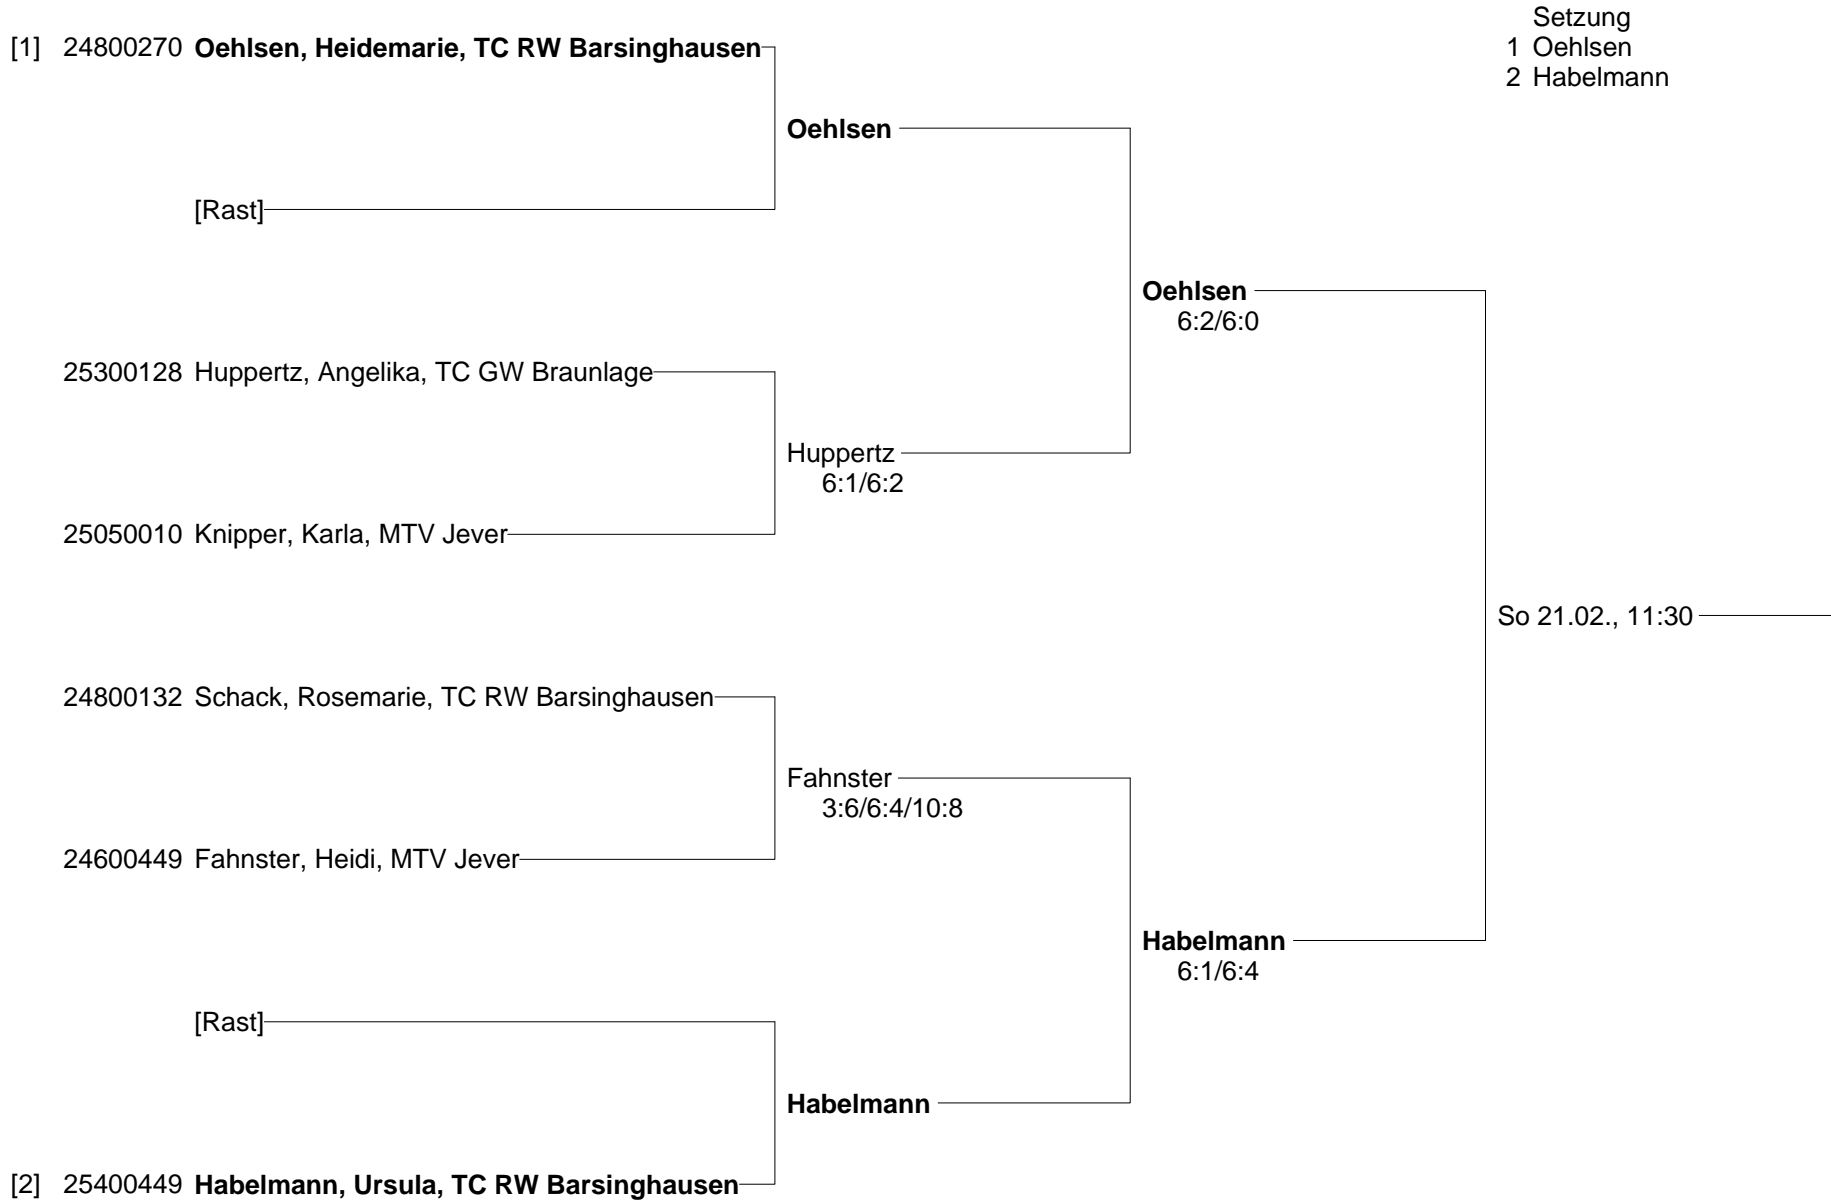

**NTV-Meisterschaften der Altersklassen
vom 19.-21. Februar 2010 im Sportpark Isernhagen
Damen 30**

**NTV-Meisterschaften der Altersklassen
vom 19.-21. Februar 2010 im Sportpark Isernhagen
Damen 40/45**

**NTV-Meisterschaften der Altersklassen
vom 19.-21. Februar 2010 im Sportpark Isernhagen
Damen 50**

**NTV-Meisterschaften der Altersklassen
vom 19.-21. Februar 2010 im Sportpark Isernhagen
Damen 55/60**