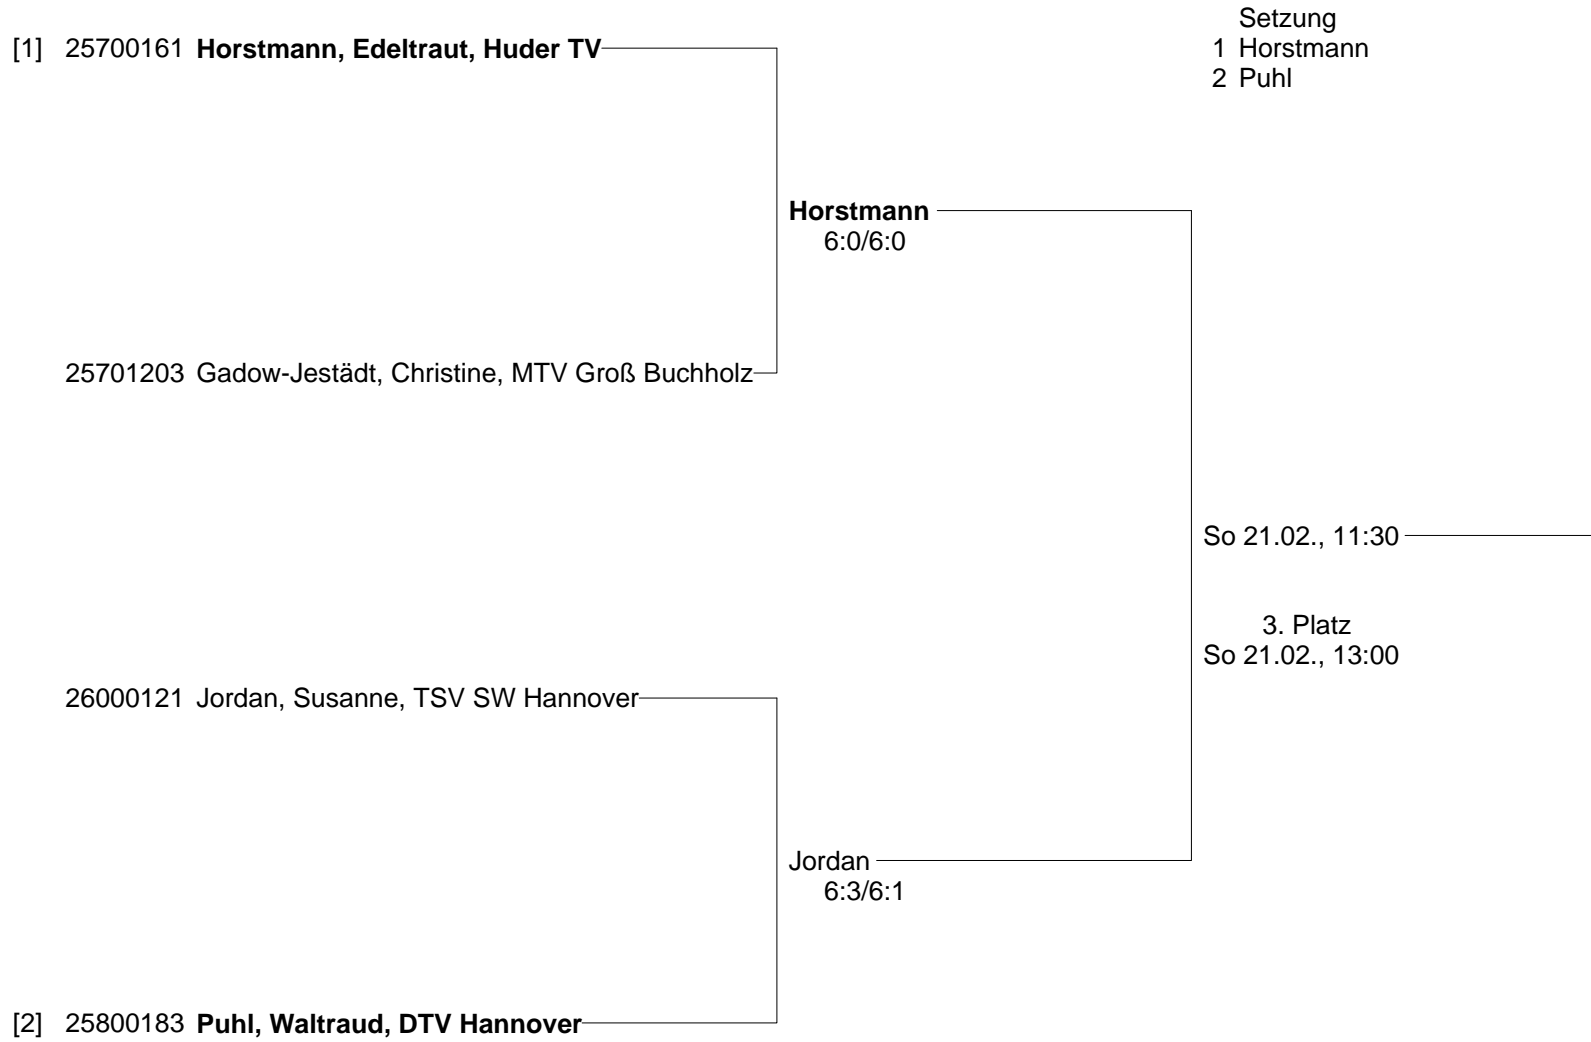

**NTV-Meisterschaften der Altersklassen
vom 19.-21. Februar 2010 im Sportpark Isernhagen
Damen 30**

**NTV-Meisterschaften der Altersklassen
vom 19.-21. Februar 2010 im Sportpark Isernhagen
Damen 40/45**

**NTV-Meisterschaften der Altersklassen
vom 19.-21. Februar 2010 im Sportpark Isernhagen
Damen 50**

**NTV-Meisterschaften der Altersklassen
vom 19.-21. Februar 2010 im Sportpark Isernhagen
Damen 55/60**

**NTV-Meisterschaften der Altersklassen
vom 19.-21. Februar 2010 im Sportpark Isernhagen
Herren 30**

**NTV-Meisterschaften der Altersklassen
vom 19.-21. Februar 2010 im Sportpark Isernhagen
Herren 35**