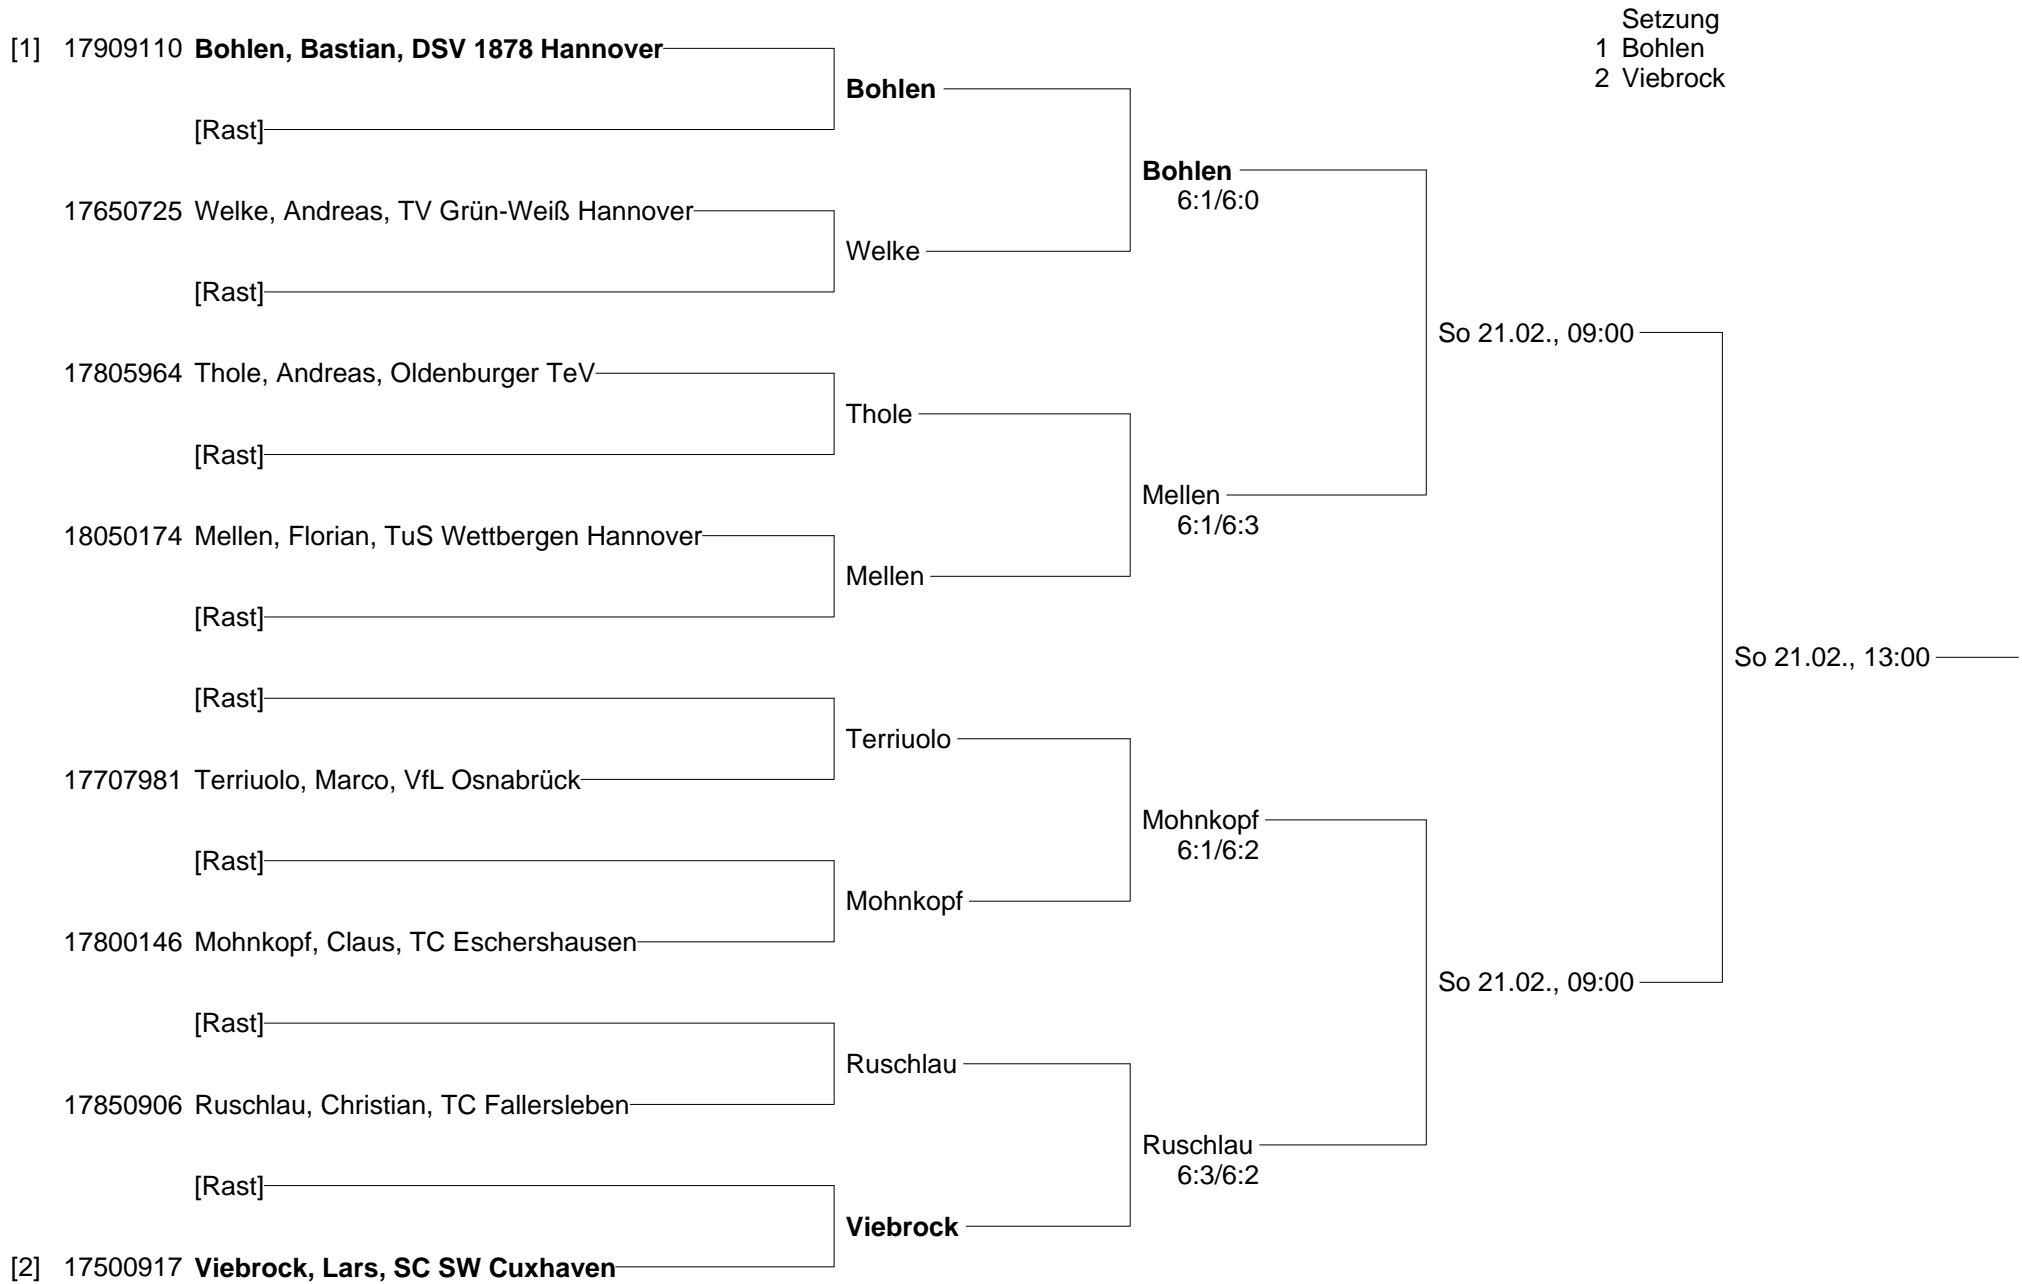

**NTV-Meisterschaften der Altersklassen
vom 19.-21. Februar 2010 im Sportpark Isernhagen
Herren 30**