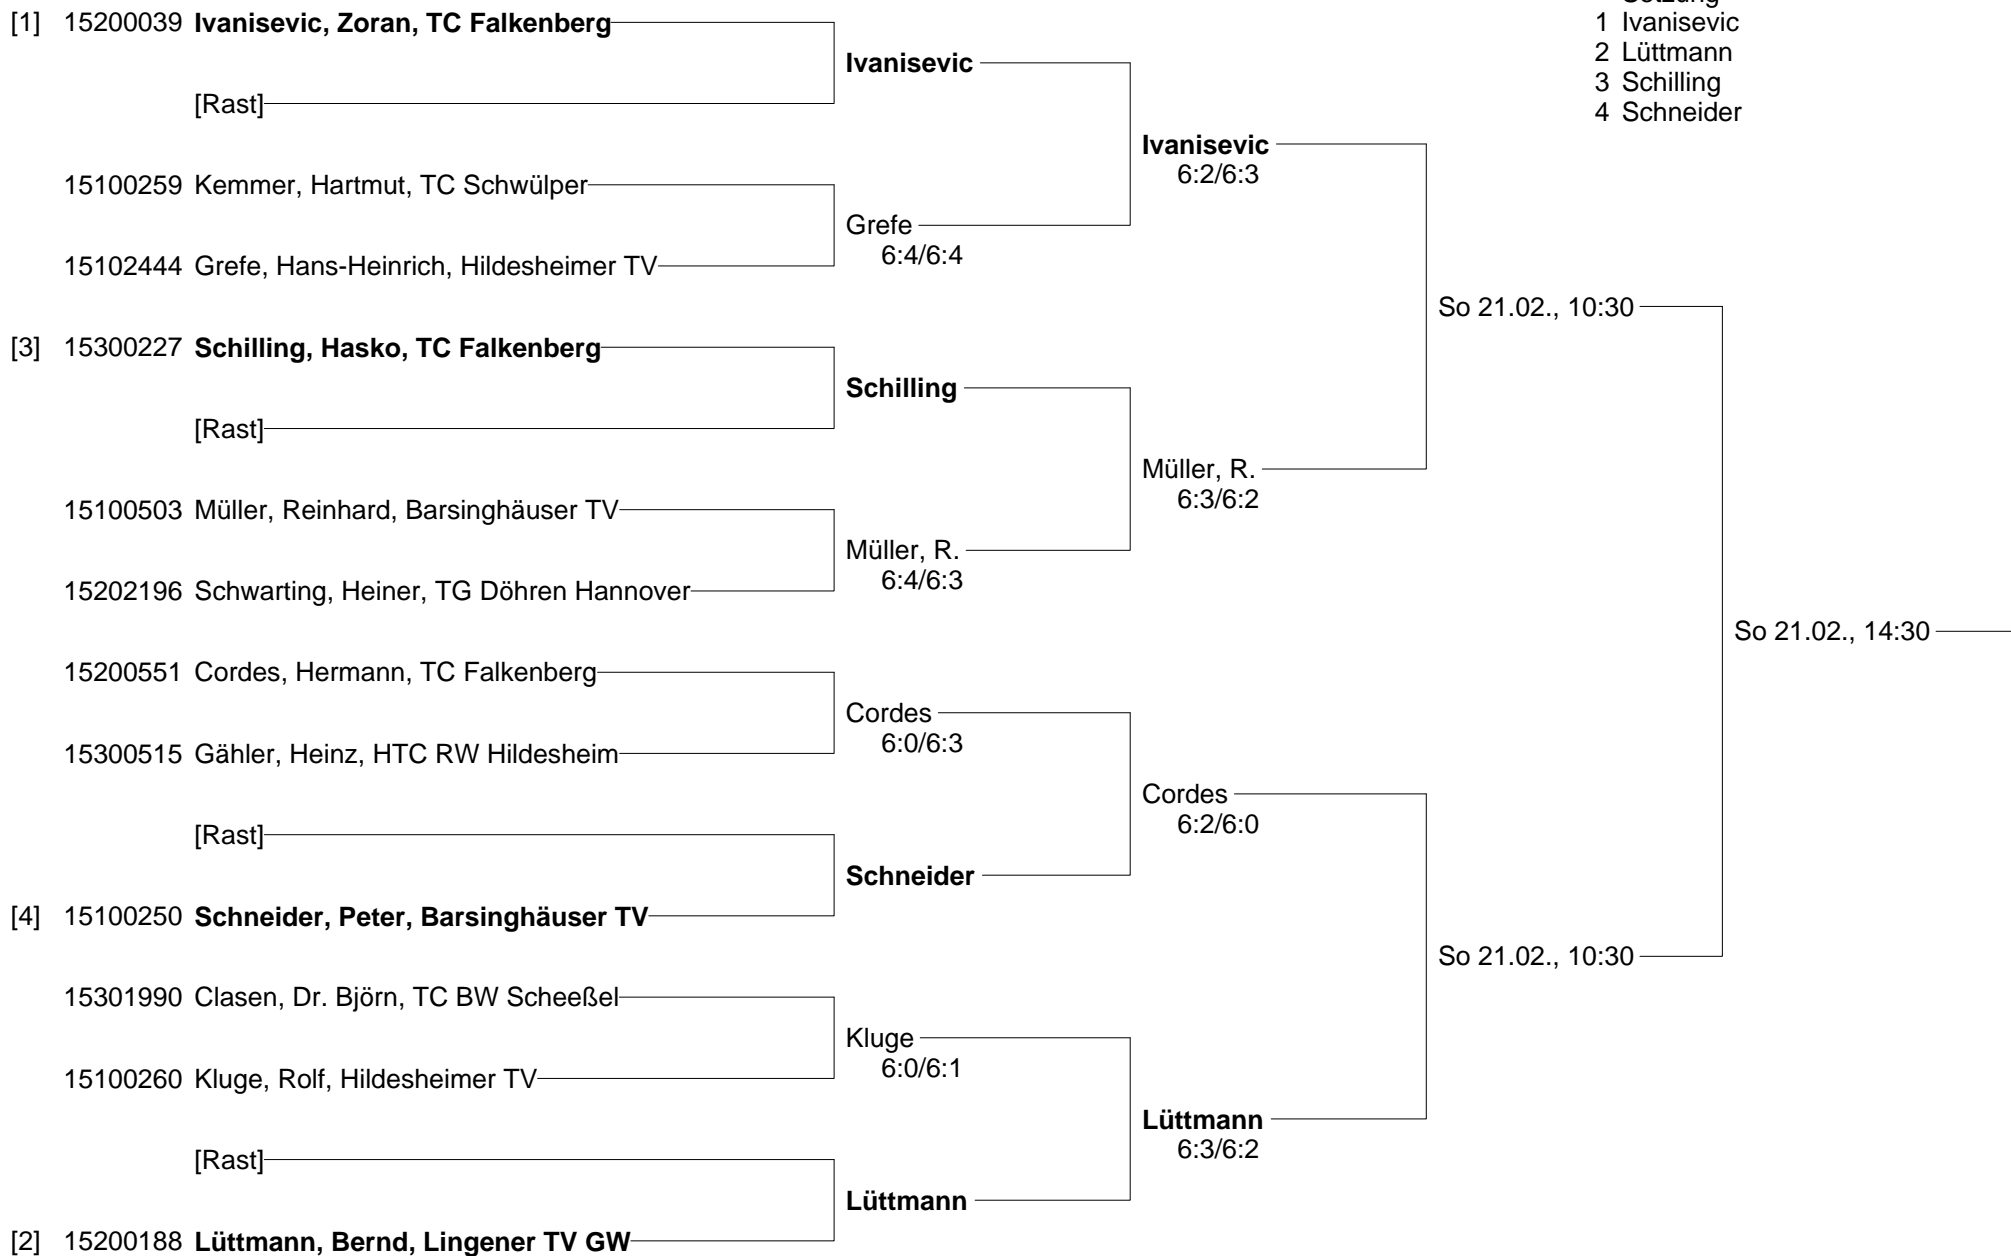

**NTV-Meisterschaften der Altersklassen
vom 19.-21. Februar 2010 im Sportpark Isernhagen
Herren 55**

Setzung
1 Ivanisevic
2 Lüttmann
3 Schilling
4 Schneider