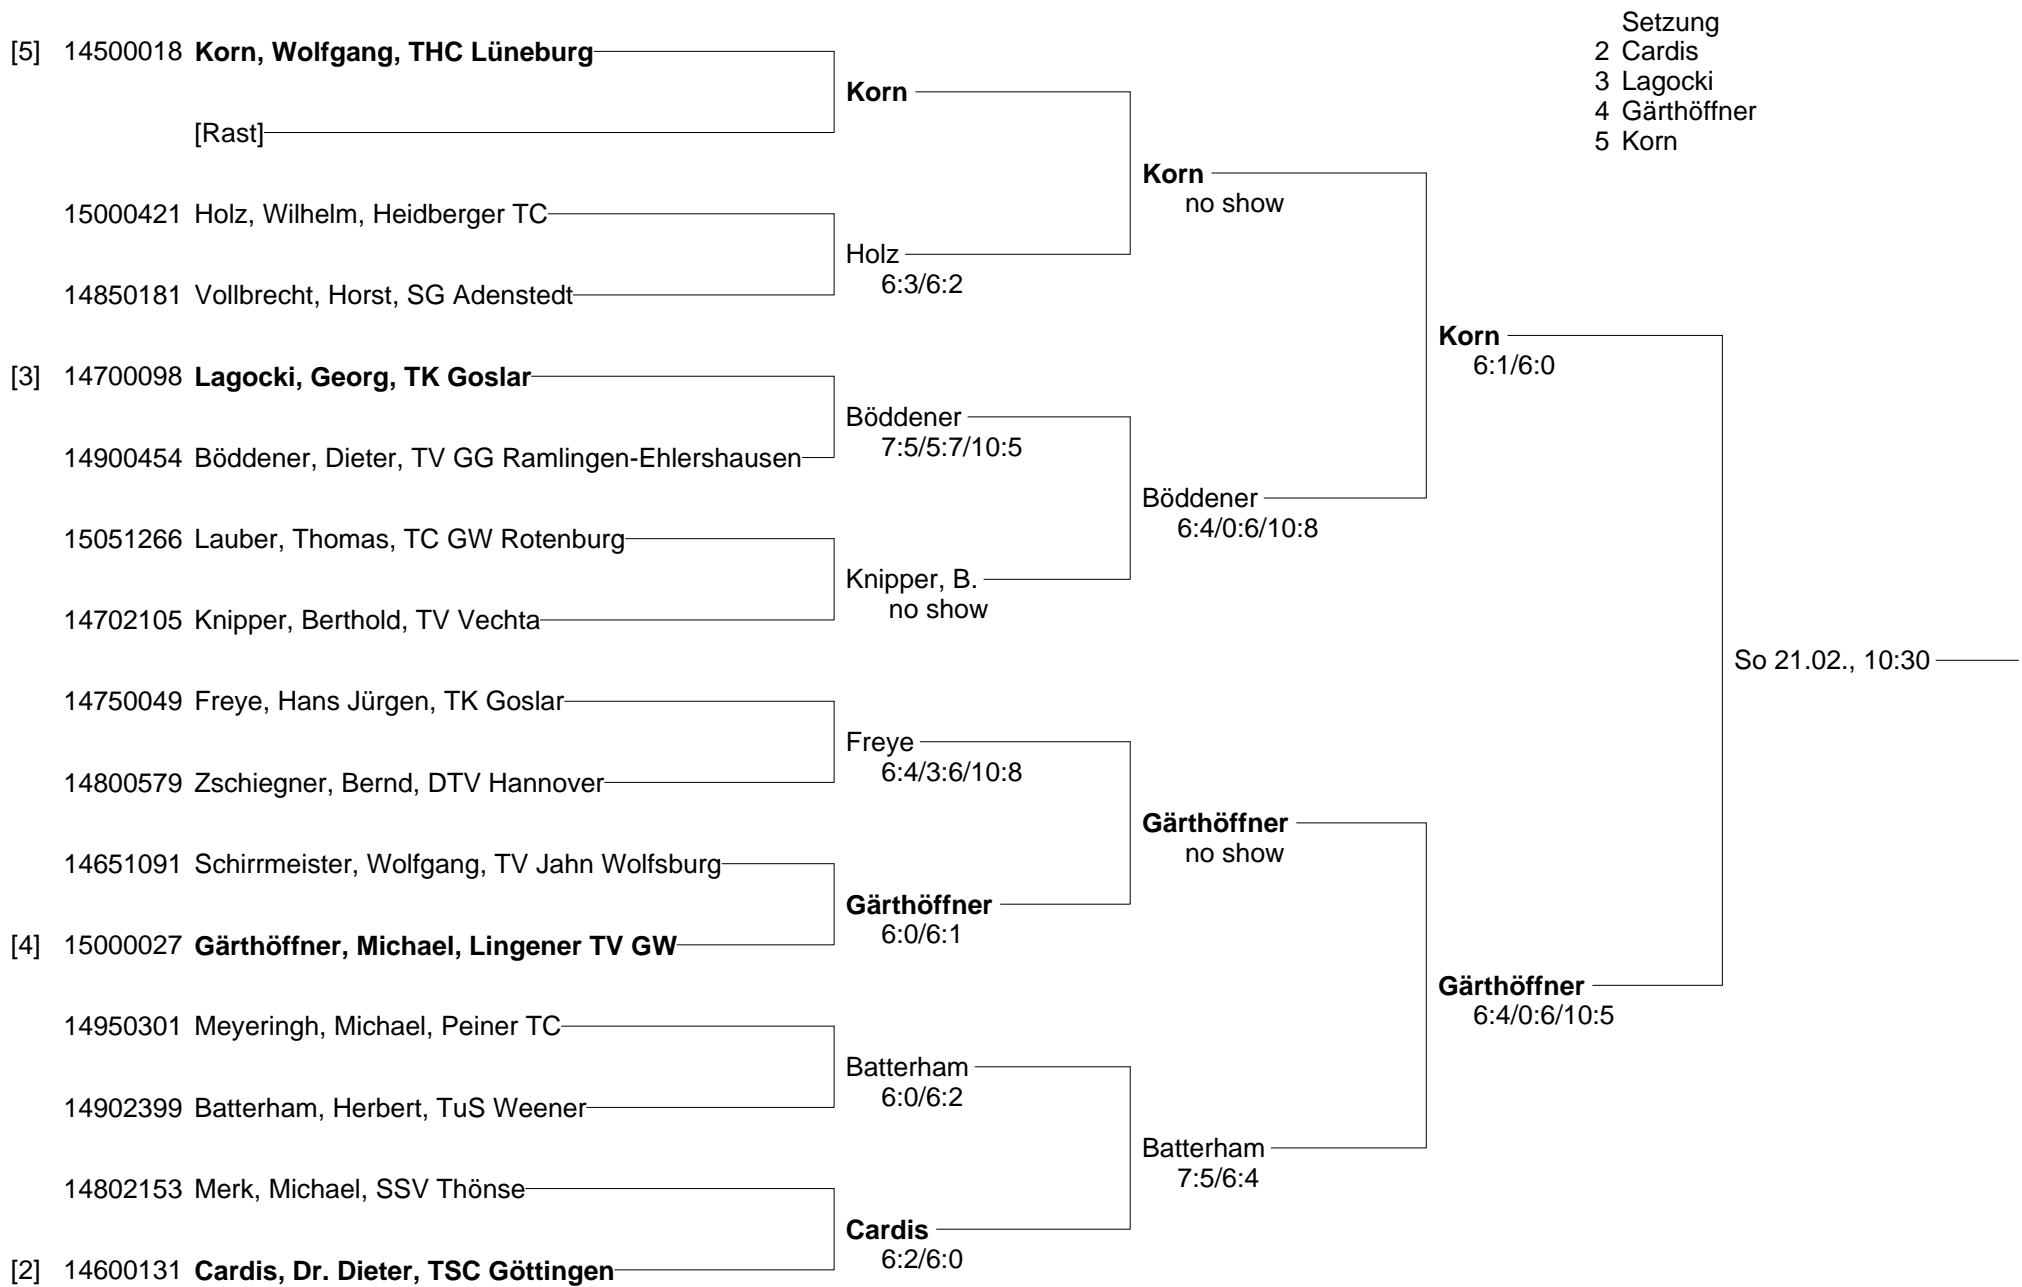

**NTV-Meisterschaften der Altersklassen
vom 19.-21. Februar 2010 im Sportpark Isernhagen
Herren 40/45**

**NTV-Meisterschaften der Altersklassen
vom 19.-21. Februar 2010 im Sportpark Isernhagen
Herren 50**

**NTV-Meisterschaften der Altersklassen
vom 19.-21. Februar 2010 im Sportpark Isernhagen
Herren 55**

Setzung
1 Ivanisevic
2 Lüttmann
3 Schilling
4 Schneider

**NTV-Meisterschaften der Altersklassen
vom 19.-21. Februar 2010 im Sportpark Isernhagen
Herren 60**