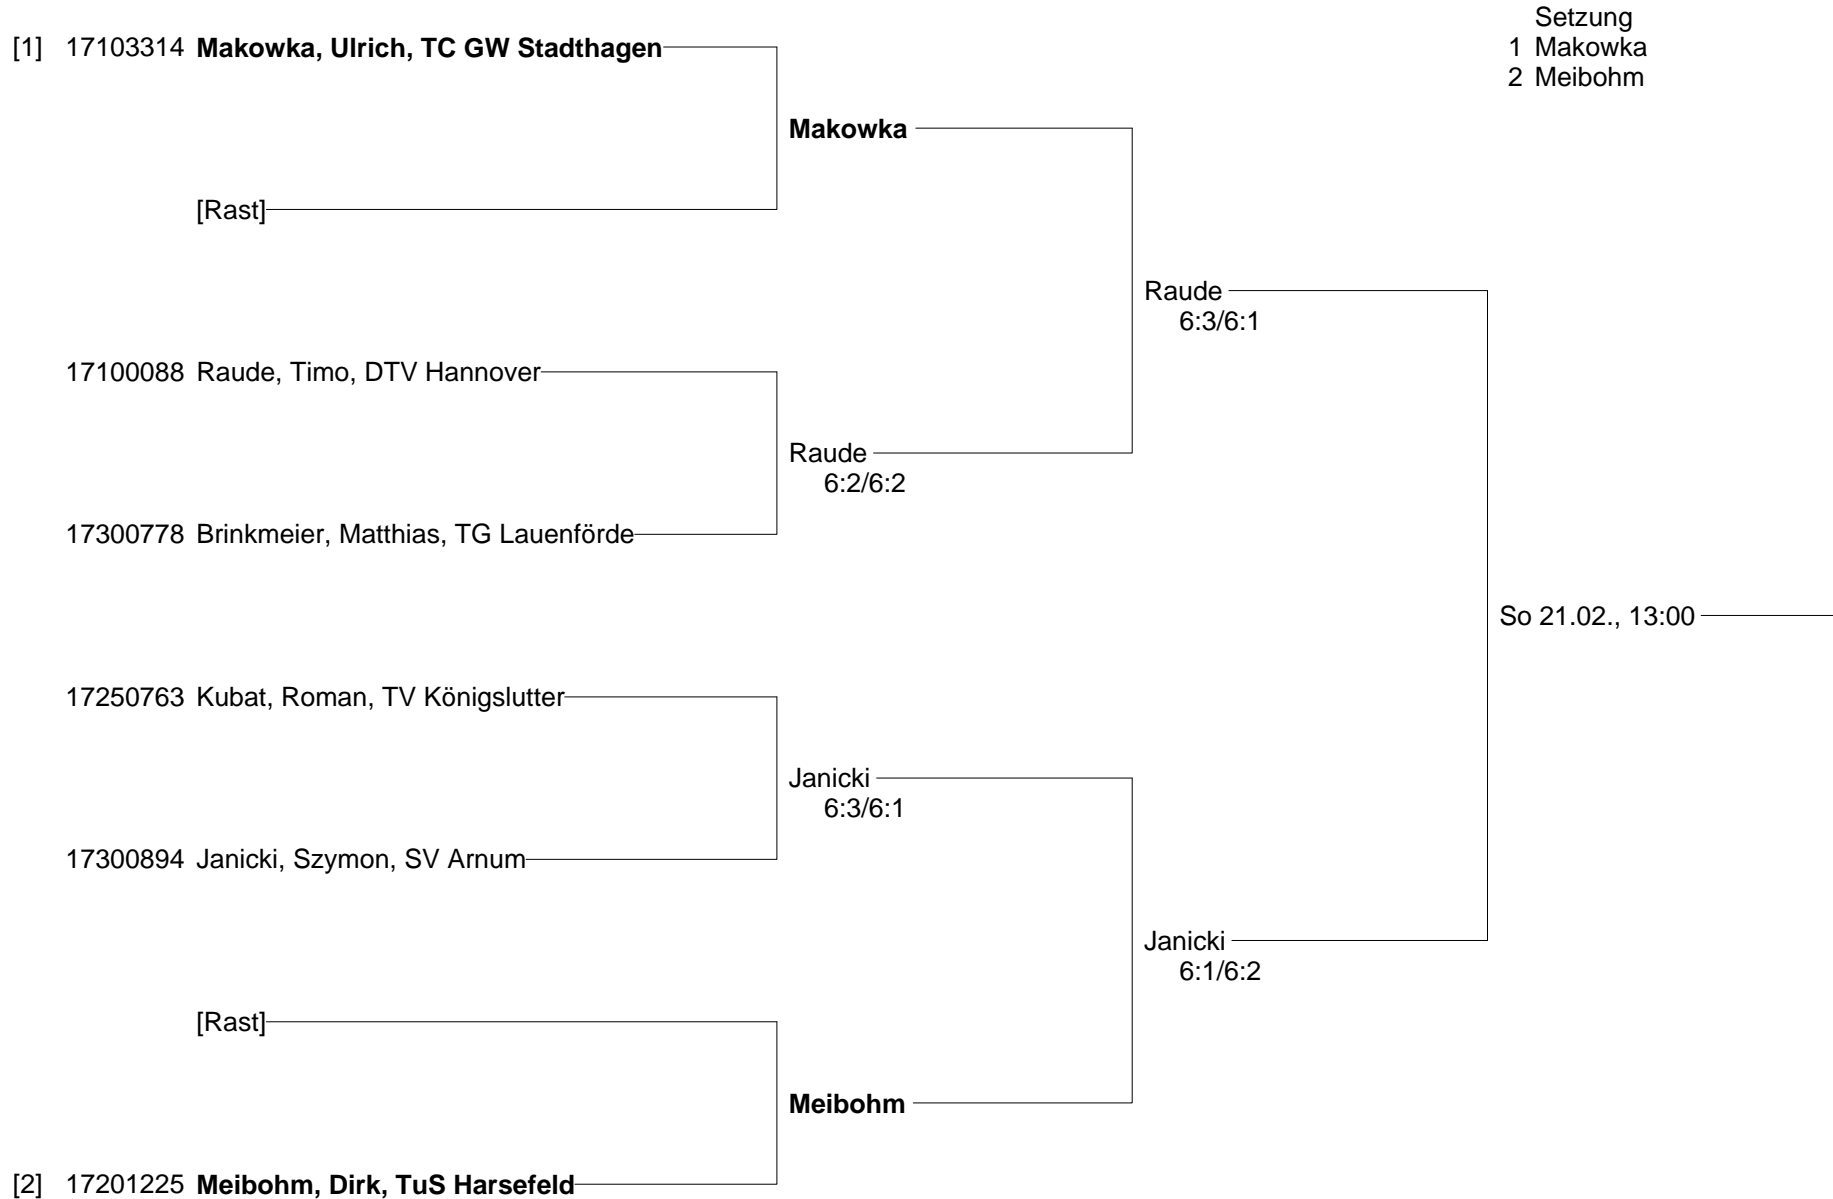

**NTV-Meisterschaften der Altersklassen
vom 19.-21. Februar 2010 im Sportpark Isernhagen
Damen 30**

**NTV-Meisterschaften der Altersklassen
vom 19.-21. Februar 2010 im Sportpark Isernhagen
Damen 40/45**

**NTV-Meisterschaften der Altersklassen
vom 19.-21. Februar 2010 im Sportpark Isernhagen
Damen 50**

**NTV-Meisterschaften der Altersklassen
vom 19.-21. Februar 2010 im Sportpark Isernhagen
Damen 55/60**

**NTV-Meisterschaften der Altersklassen
vom 19.-21. Februar 2010 im Sportpark Isernhagen
Herren 30**

**NTV-Meisterschaften der Altersklassen
vom 19.-21. Februar 2010 im Sportpark Isernhagen
Herren 35**

**NTV-Meisterschaften der Altersklassen
vom 19.-21. Februar 2010 im Sportpark Isernhagen
Herren 40/45**

**NTV-Meisterschaften der Altersklassen
vom 19.-21. Februar 2010 im Sportpark Isernhagen
Herren 50**