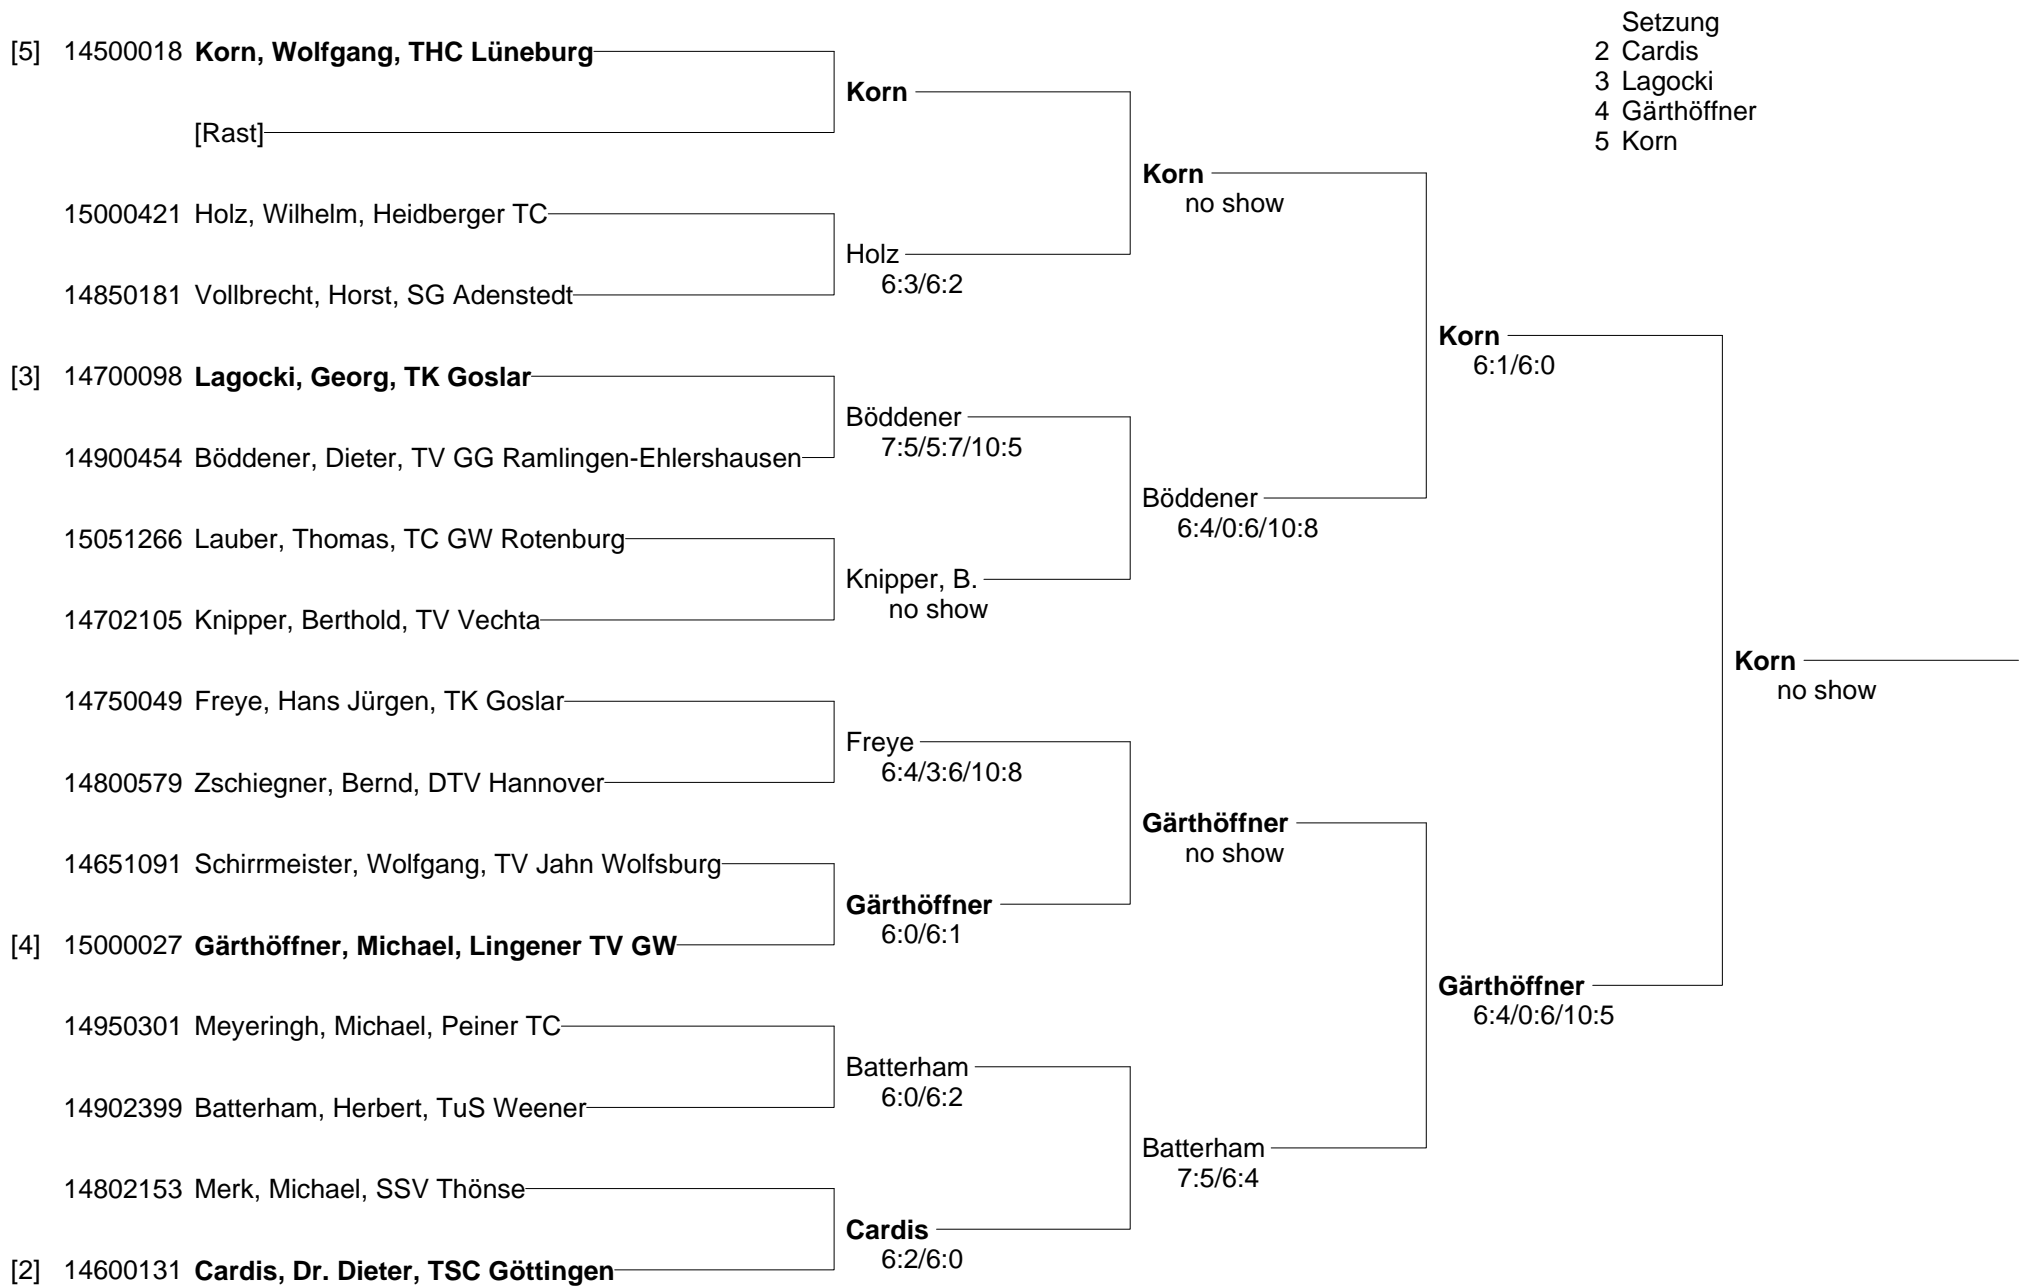

**NTV-Meisterschaften der Altersklassen
vom 19.-21. Februar 2010 im Sportpark Isernhagen
Herren 60**