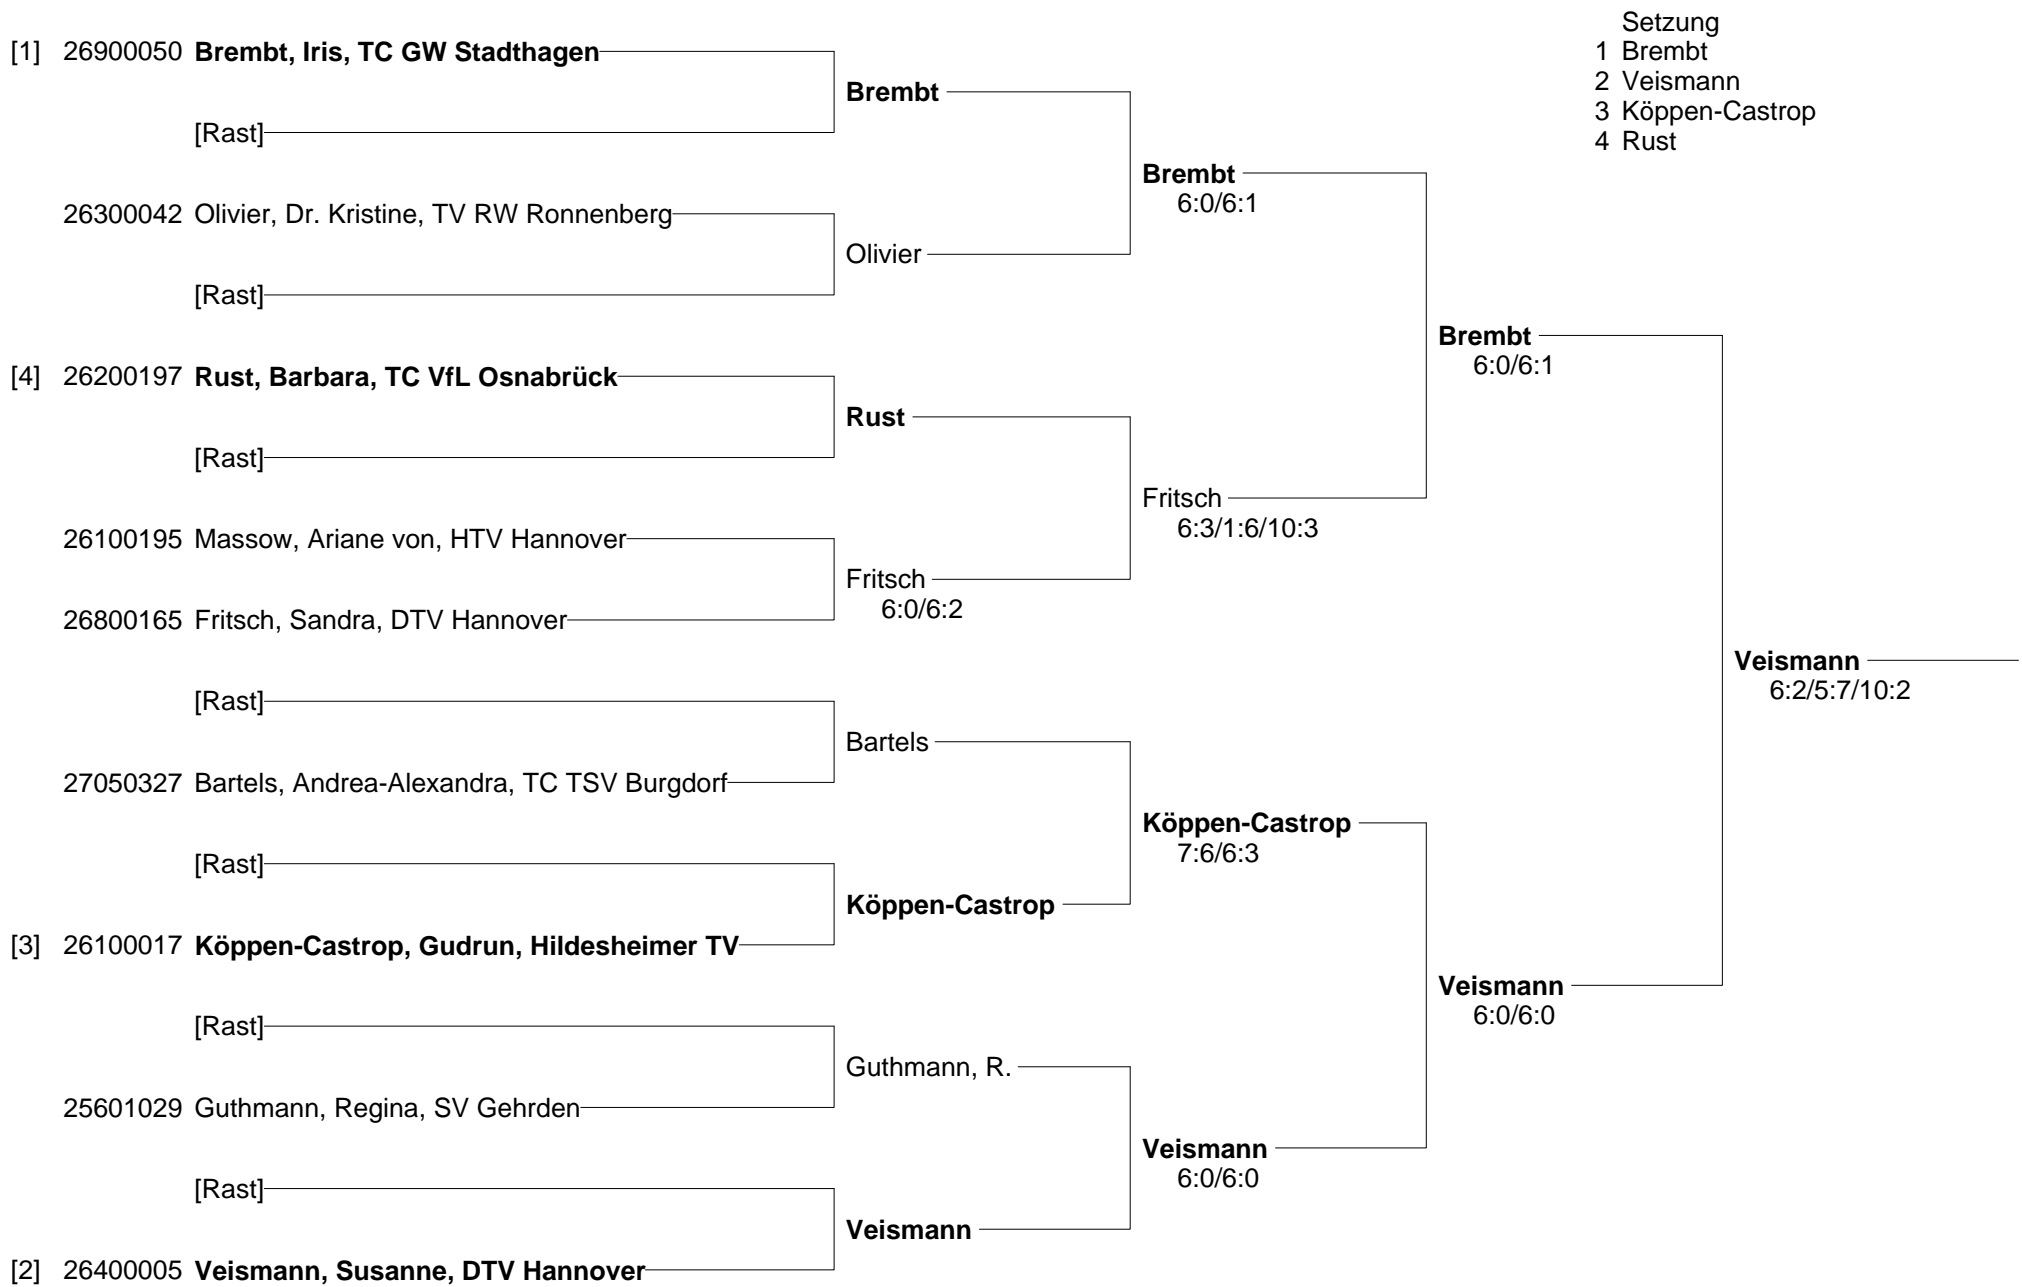

**NTV-Meisterschaften der Altersklassen
vom 19.-21. Februar 2010 im Sportpark Isernhagen
Damen 30**

**NTV-Meisterschaften der Altersklassen
vom 19.-21. Februar 2010 im Sportpark Isernhagen
Damen 40/45**