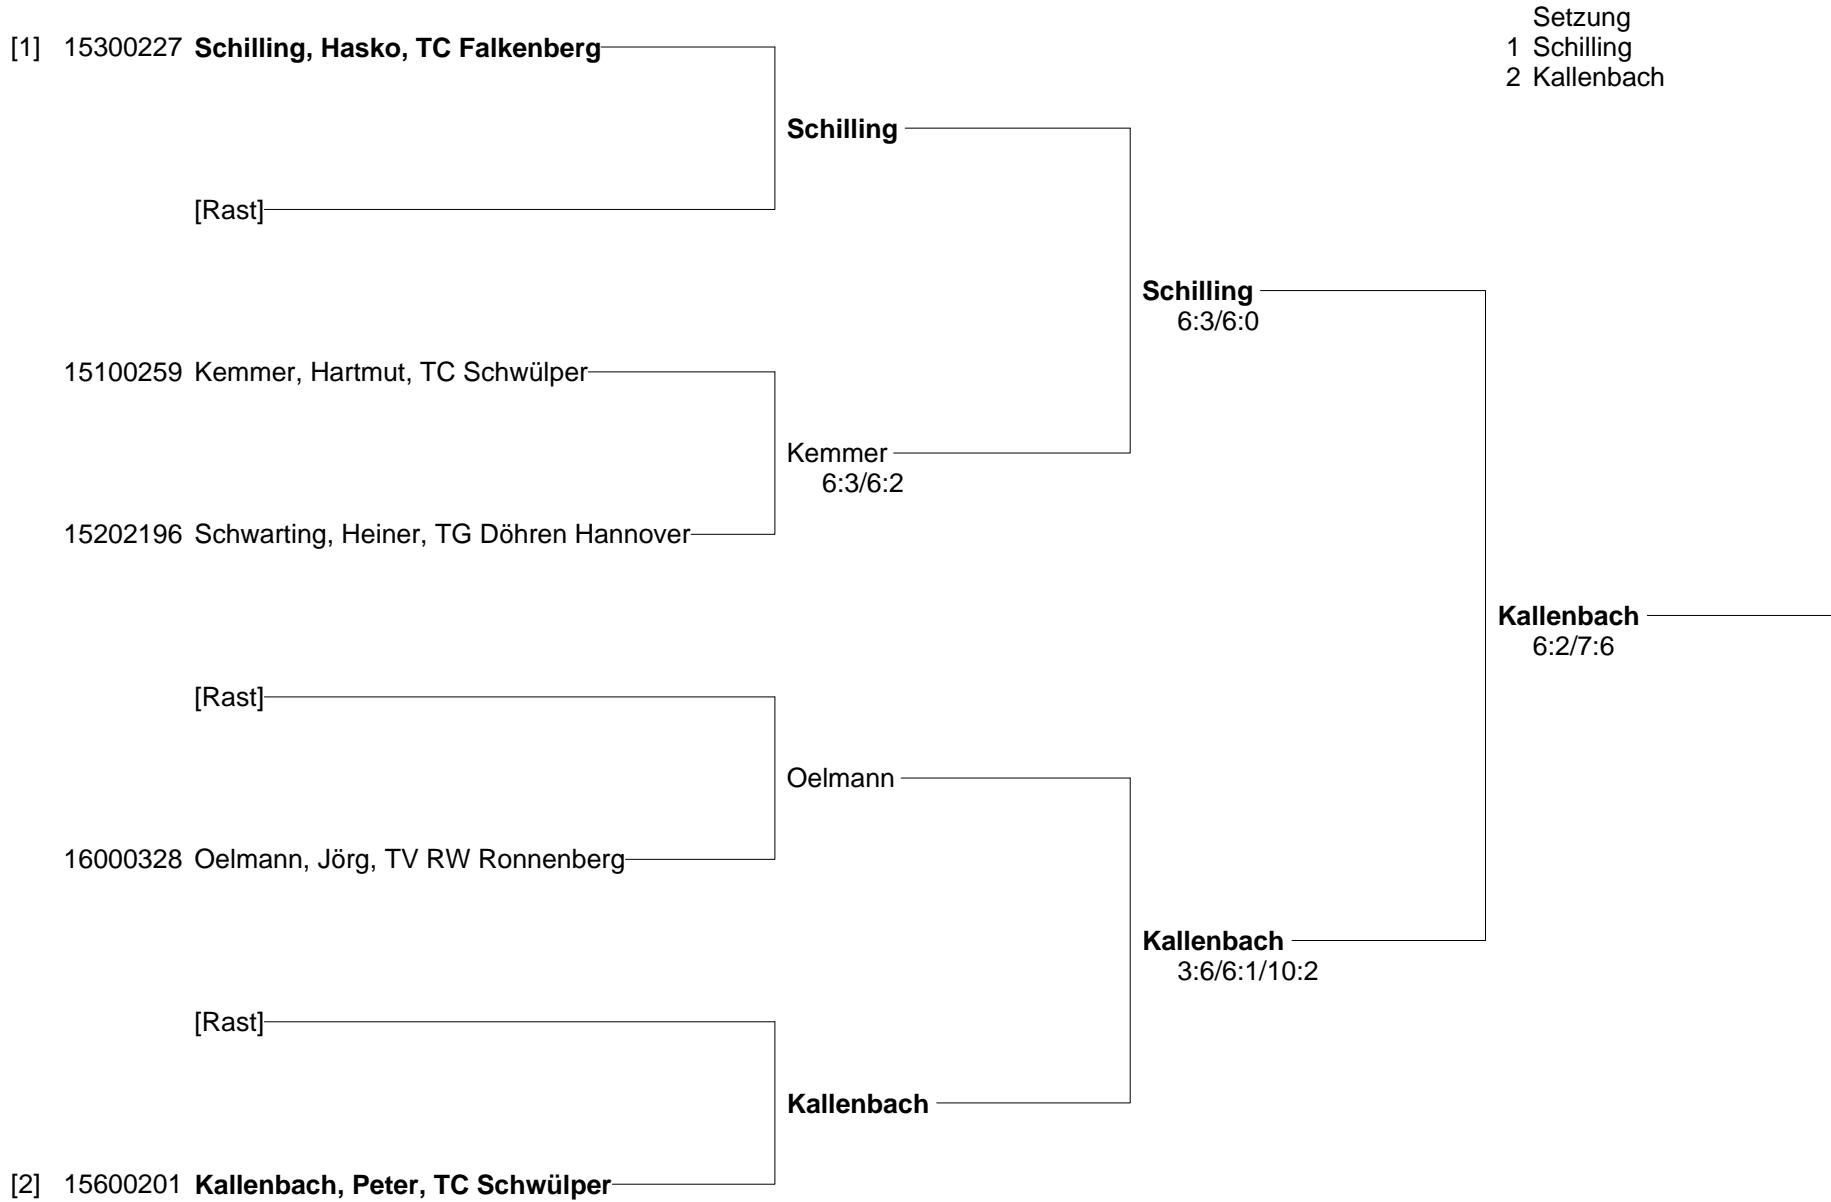

**NTV-Meisterschaften der Altersklassen
vom 19.-21. Februar 2010 im Sportpark Isernhagen
Herren 50/55 Nebenrunde**