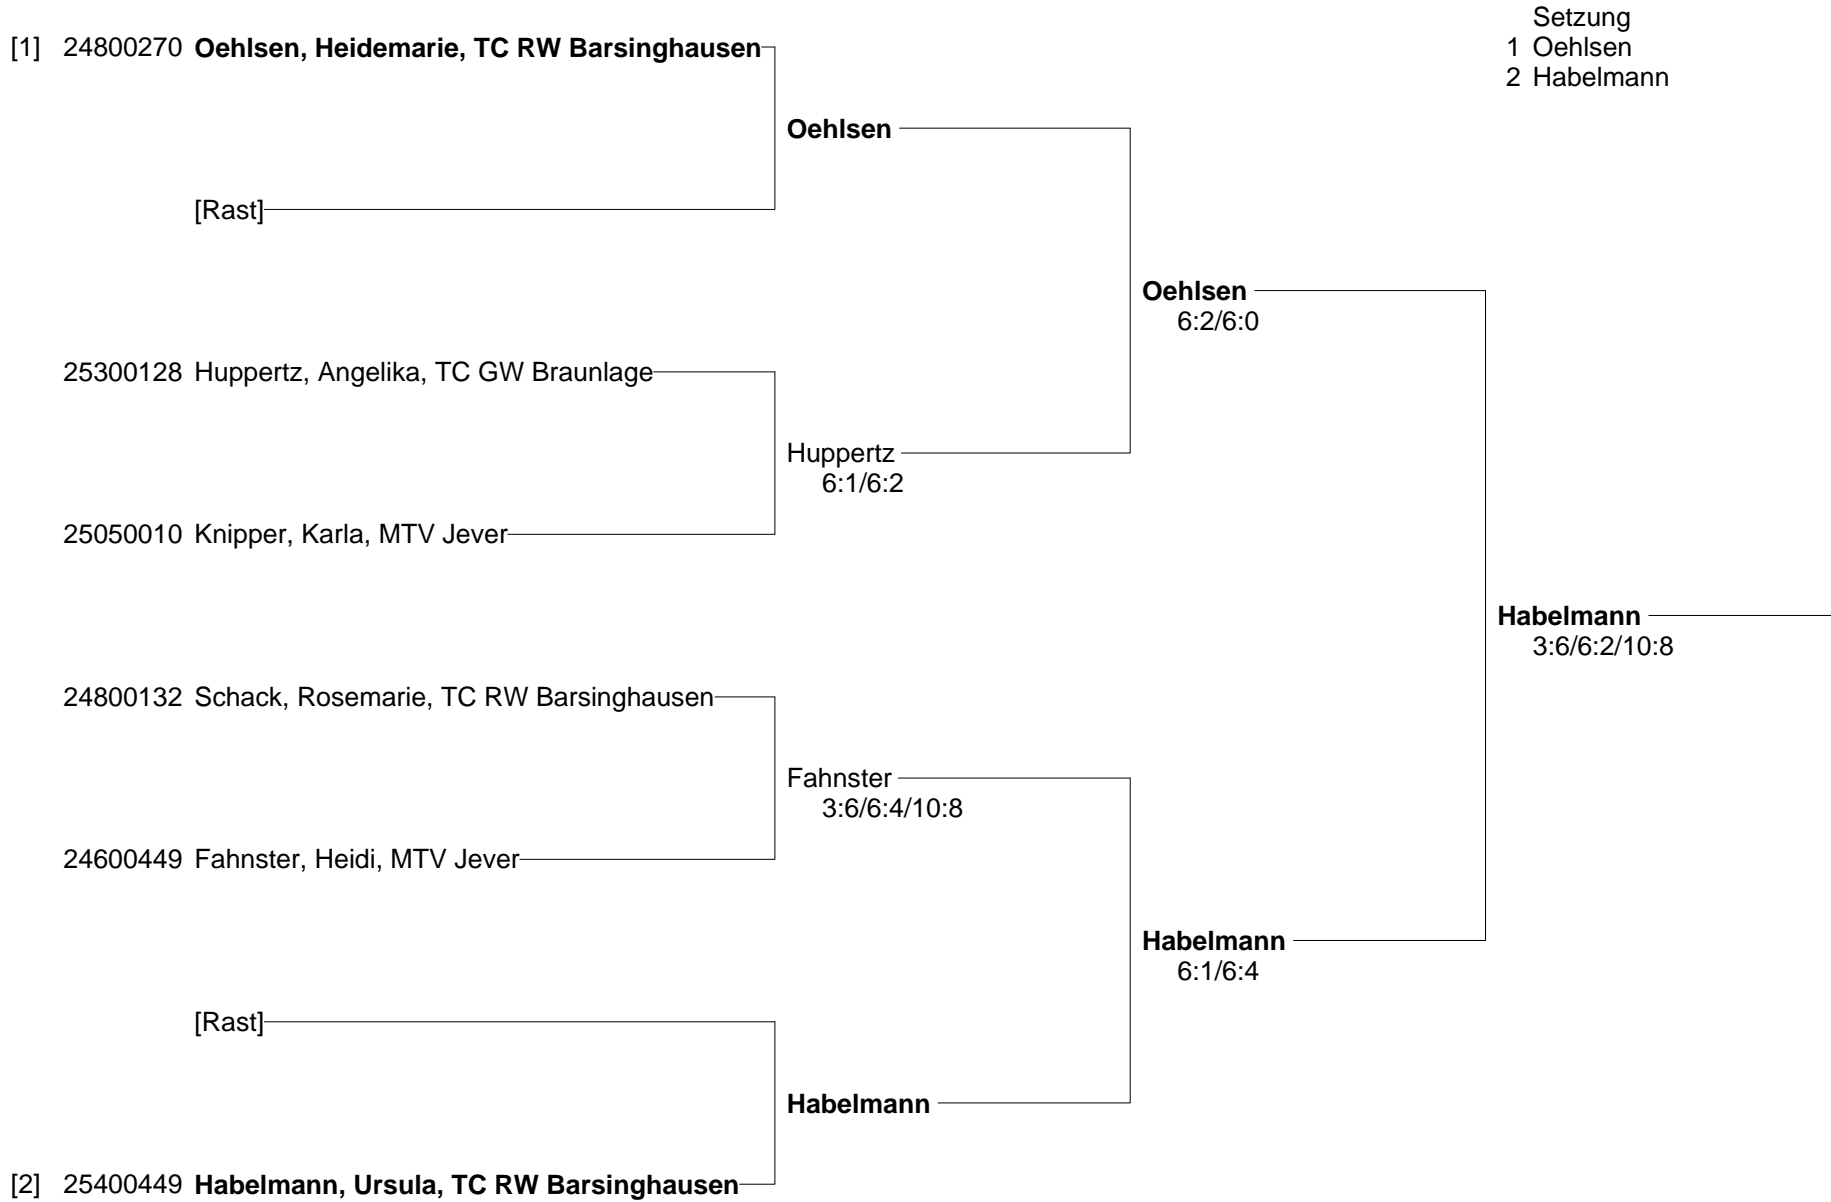

**NTV-Meisterschaften der Altersklassen
vom 19.-21. Februar 2010 im Sportpark Isernhagen
Damen 55/60**