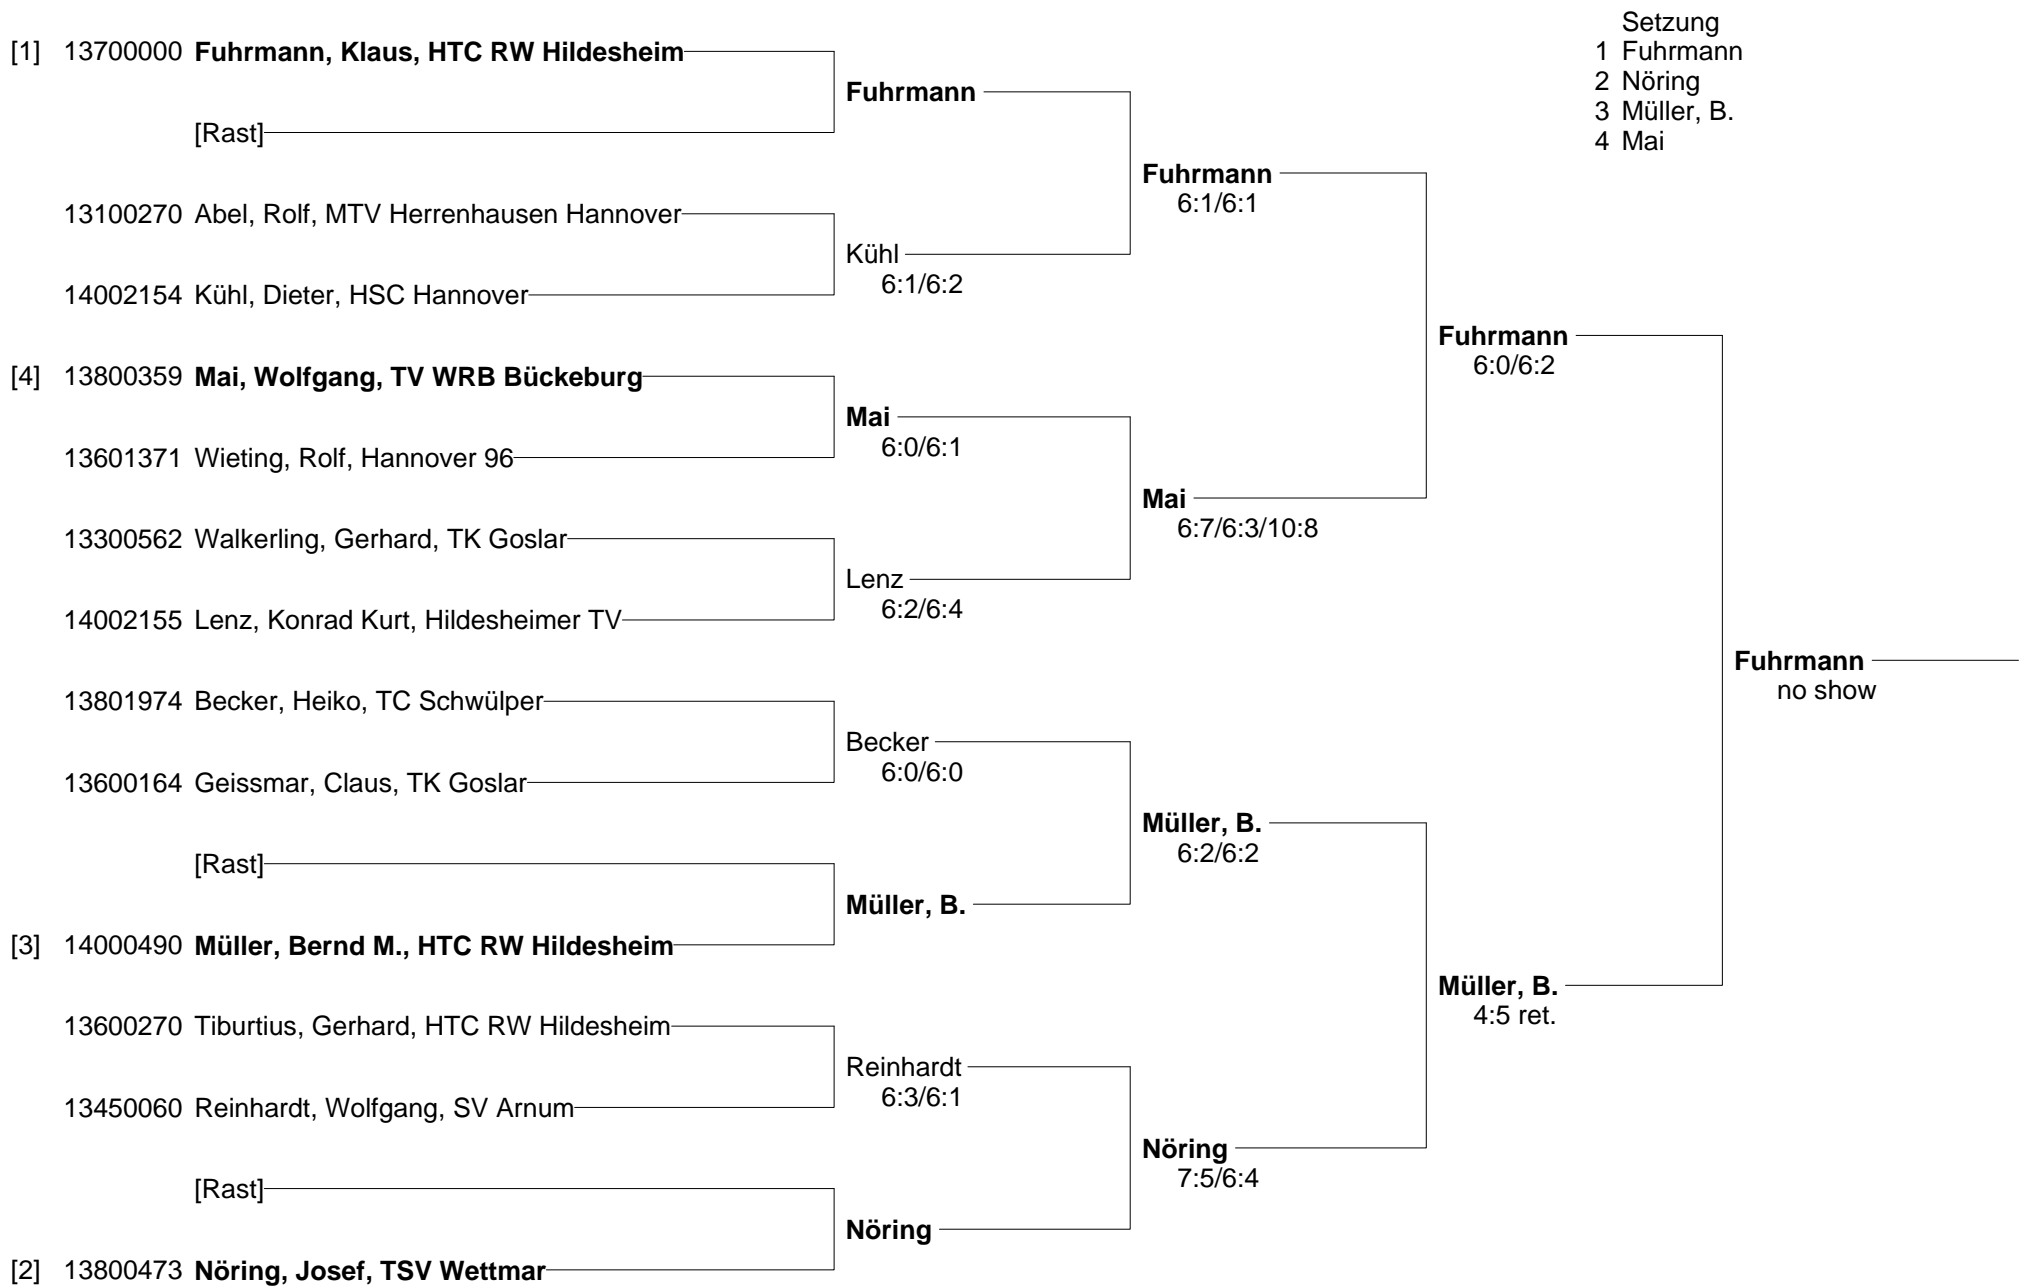

**NTV-Meisterschaften der Altersklassen
vom 19.-21. Februar 2010 im Sportpark Isernhagen
Herren 70/75**