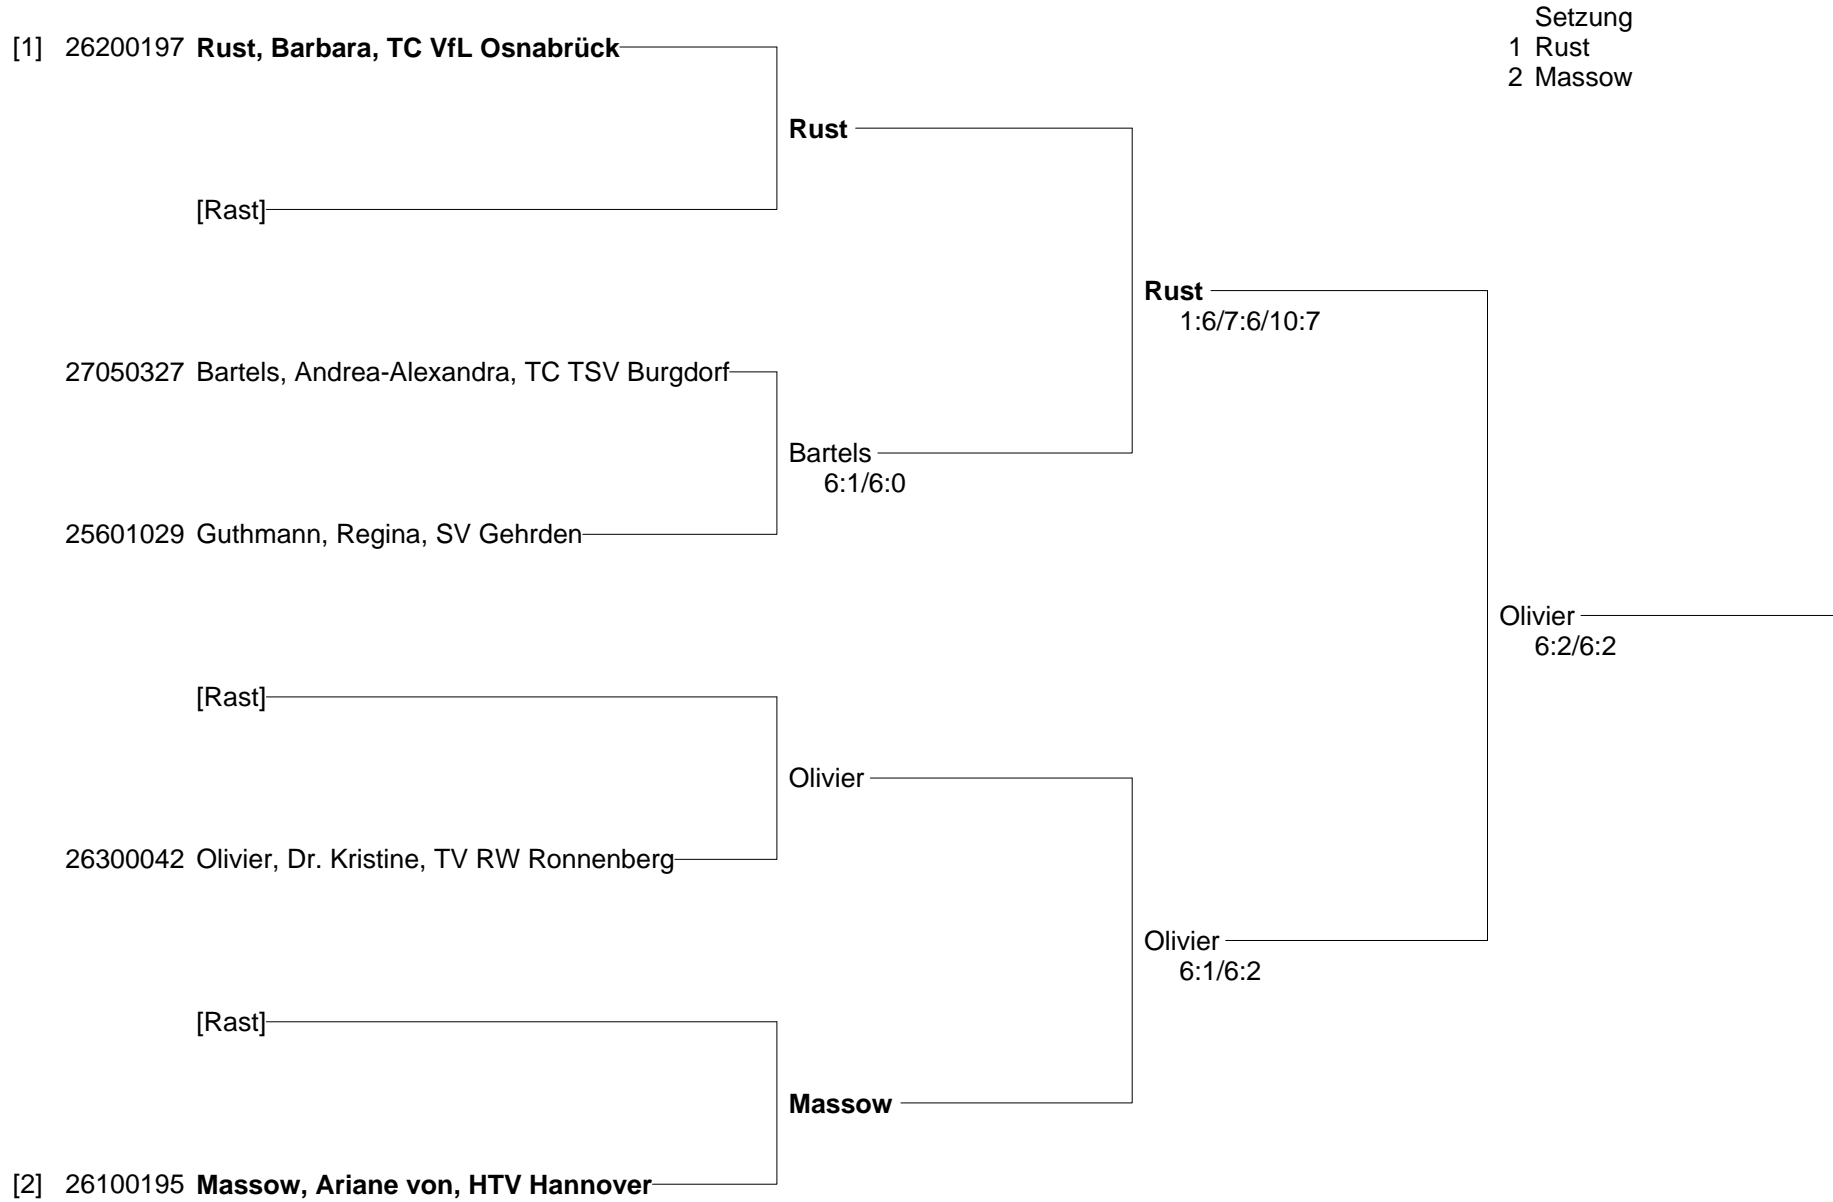

**NTV-Meisterschaften der Altersklassen
vom 19.-21. Februar 2010 im Sportpark Isernhagen
Damen 40/45 Nebenrunde**