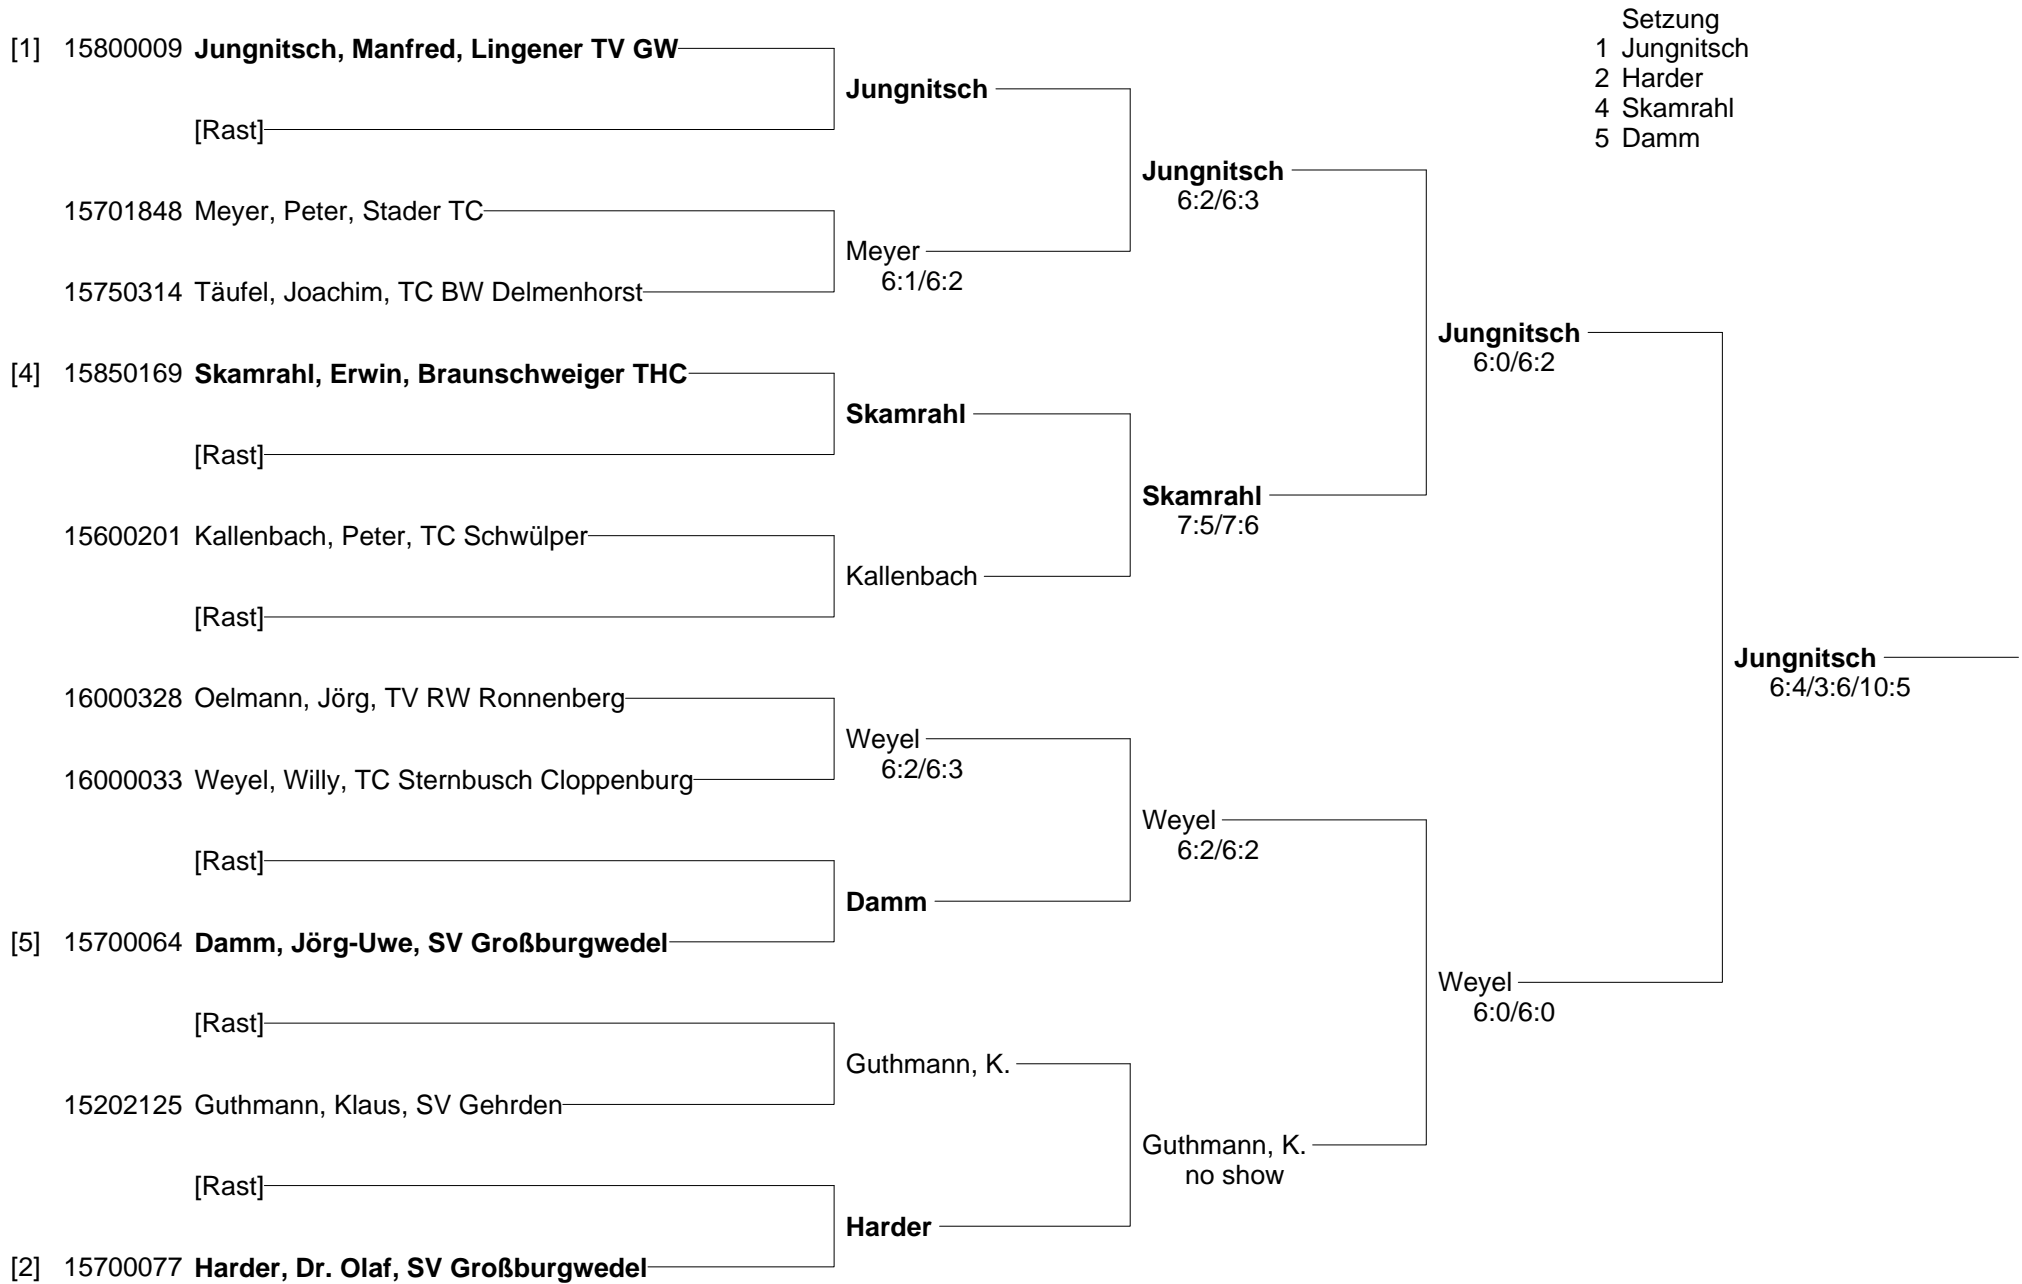

**NTV-Meisterschaften der Altersklassen
vom 19.-21. Februar 2010 im Sportpark Isernhagen
Herren 50**