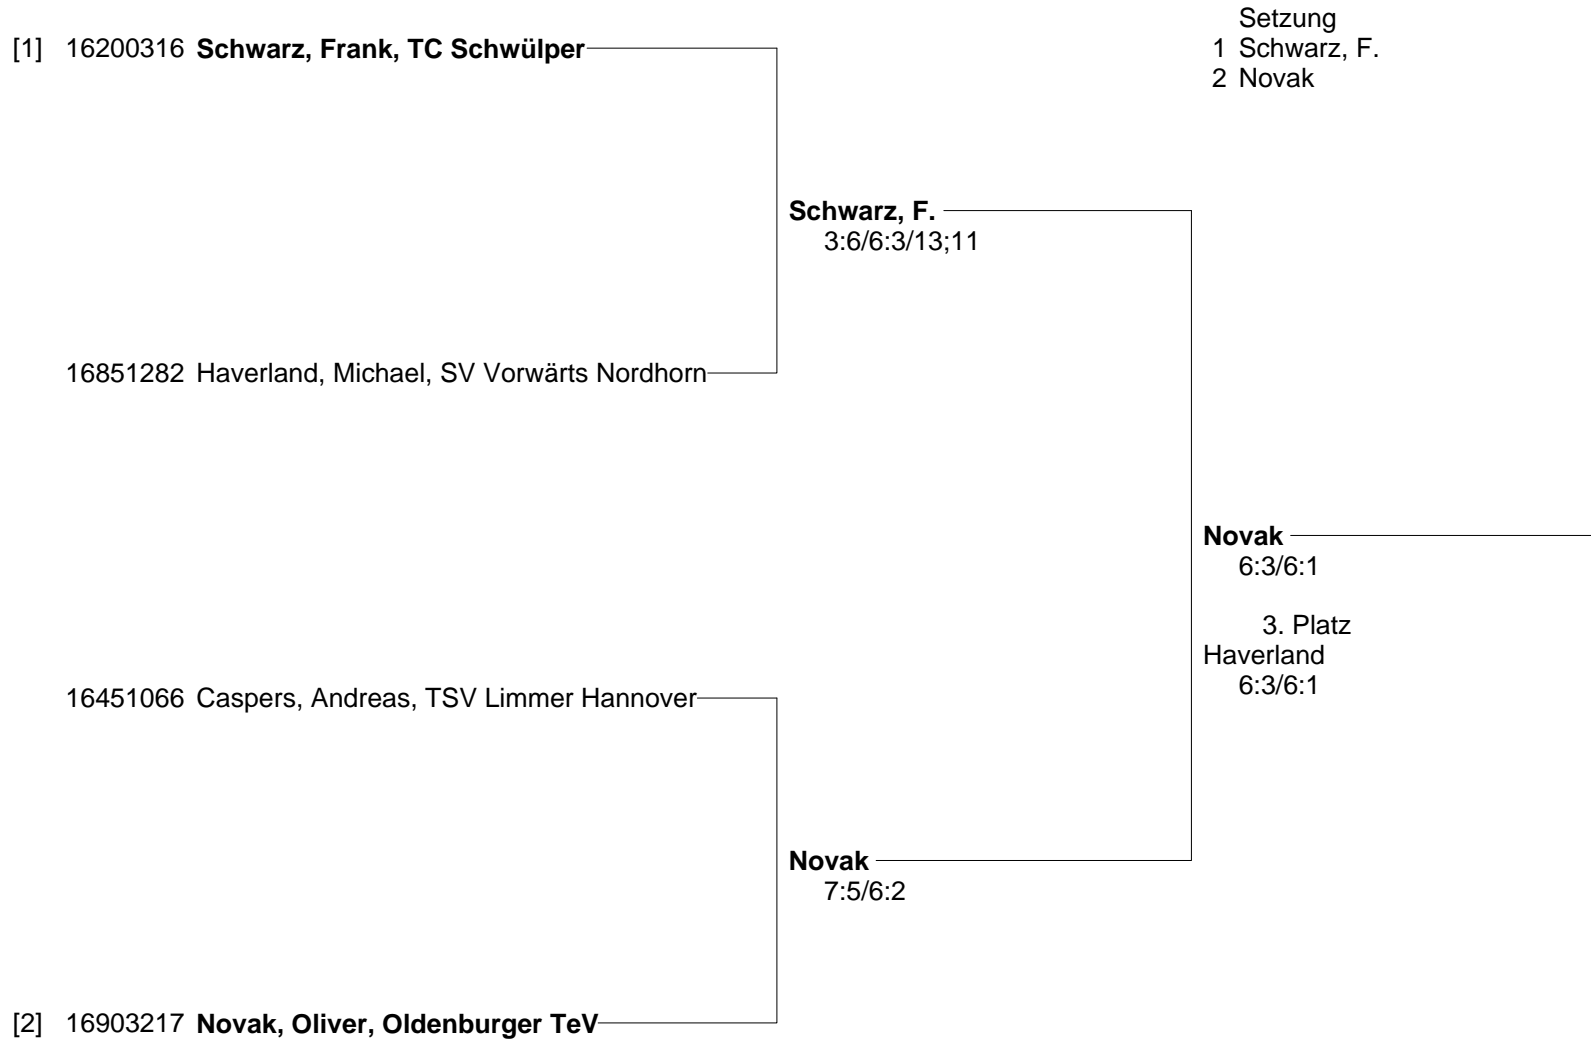

**NTV-Meisterschaften der Altersklassen
vom 19.-21. Februar 2010 im Sportpark Isernhagen
Herren 40/45 Nebenrunde**