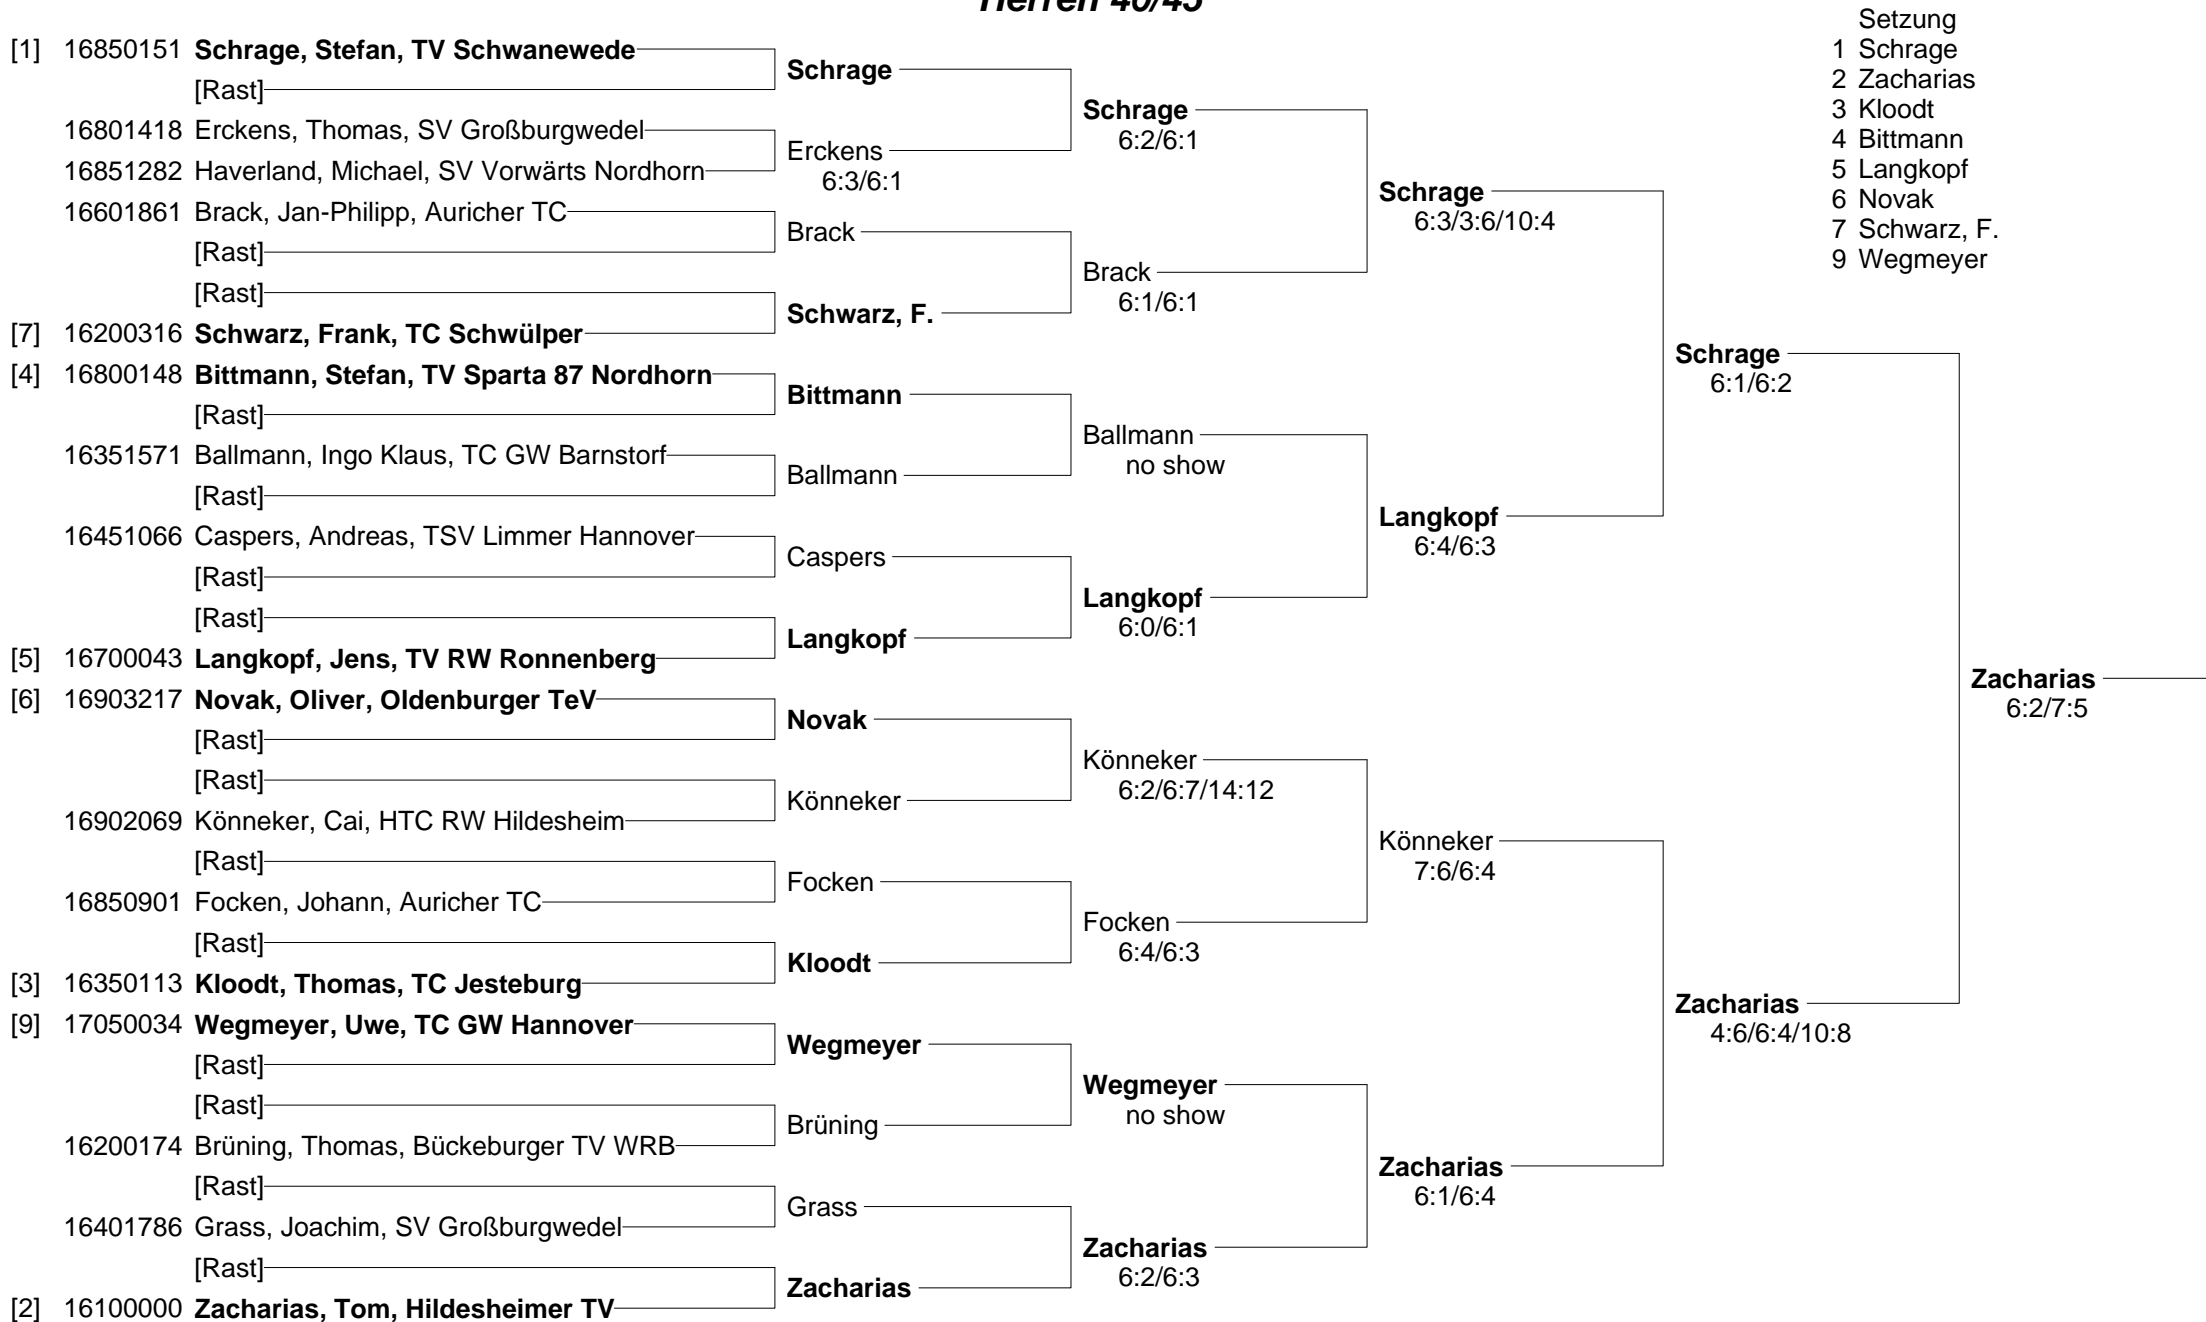

**NTV-Meisterschaften der Altersklassen
vom 19.-21. Februar 2010 im Sportpark Isernhagen
Herren 40/45**