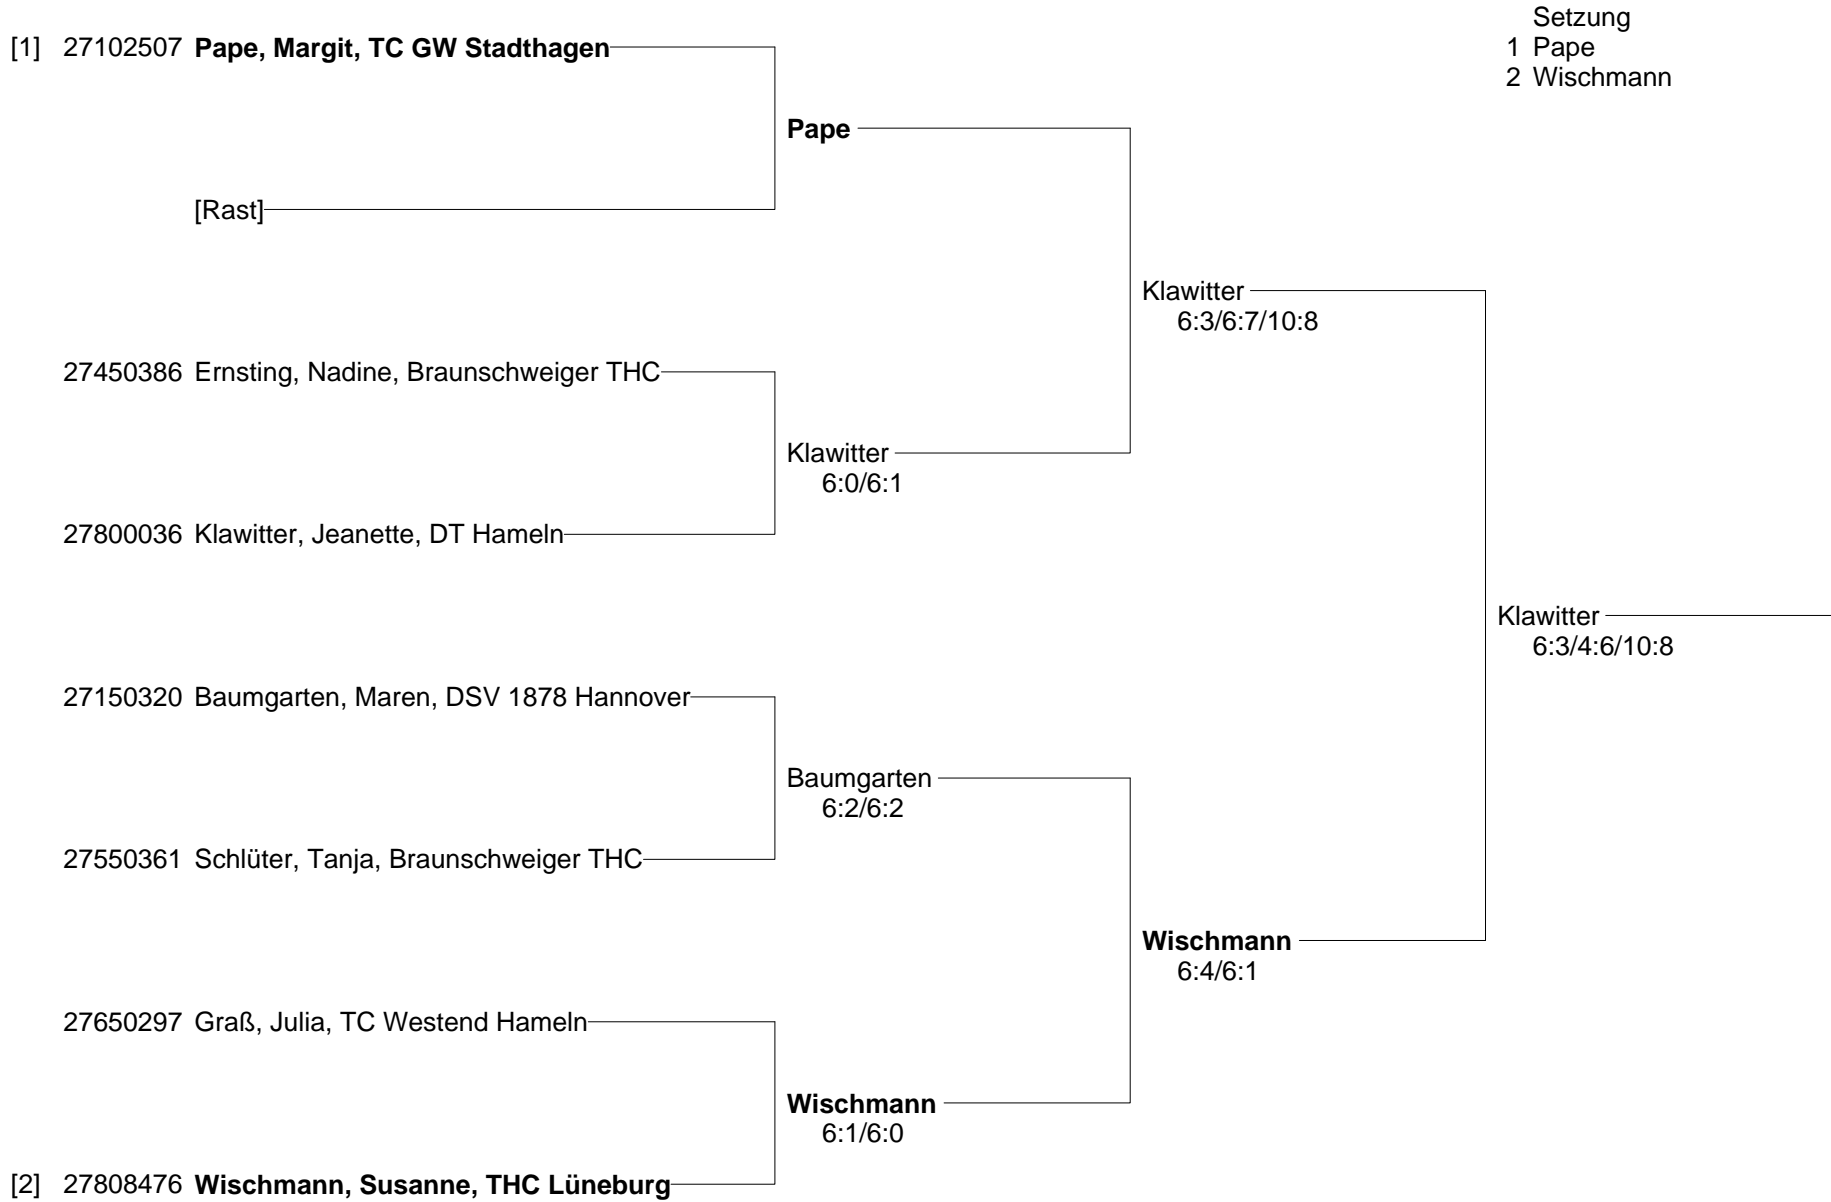

**NTV-Meisterschaften der Altersklassen
vom 19.-21. Februar 2010 im Sportpark Isernhagen
Damen 30**

**NTV-Meisterschaften der Altersklassen
vom 19.-21. Februar 2010 im Sportpark Isernhagen
Damen 40/45**