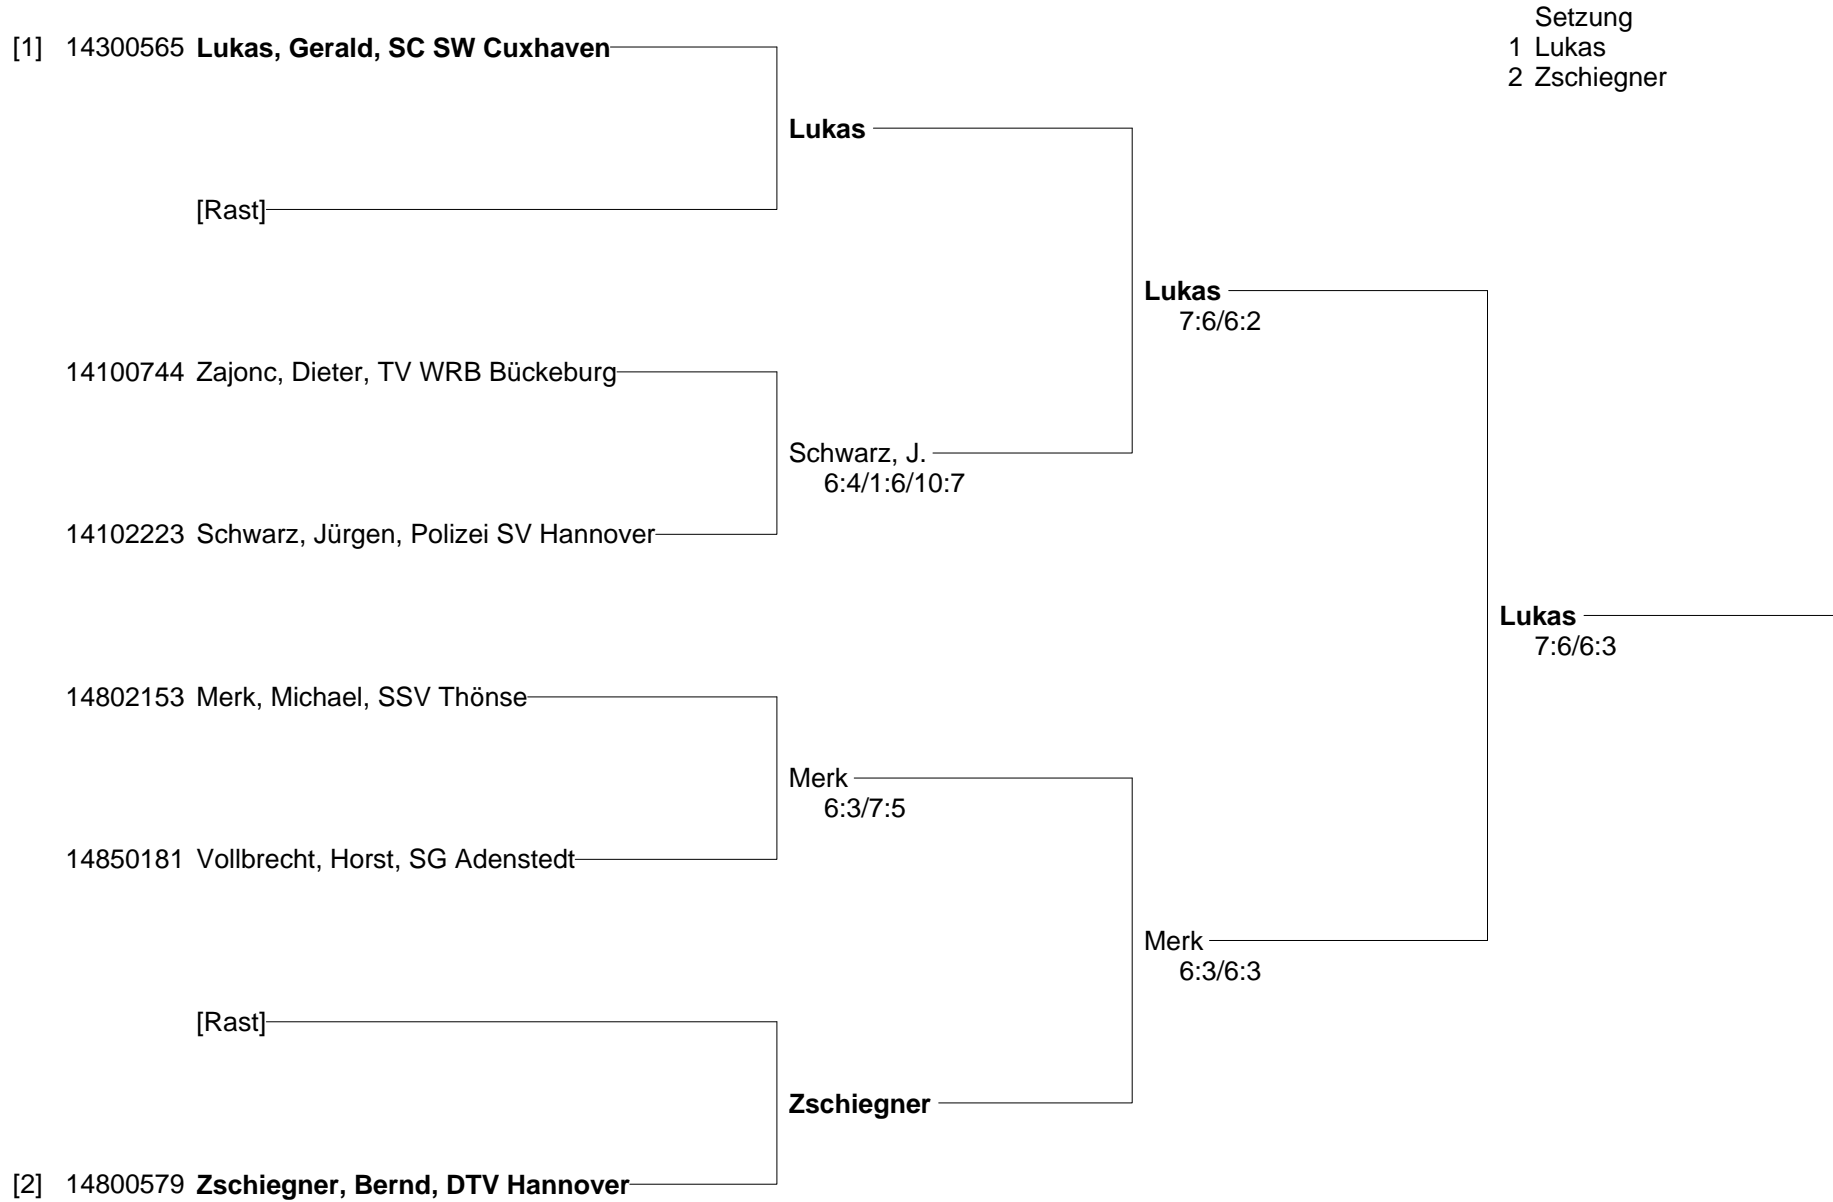

**NTV-Meisterschaften der Altersklassen
vom 19.-21. Februar 2010 im Sportpark Isernhagen
Herren 60/65 Nebenrunde**