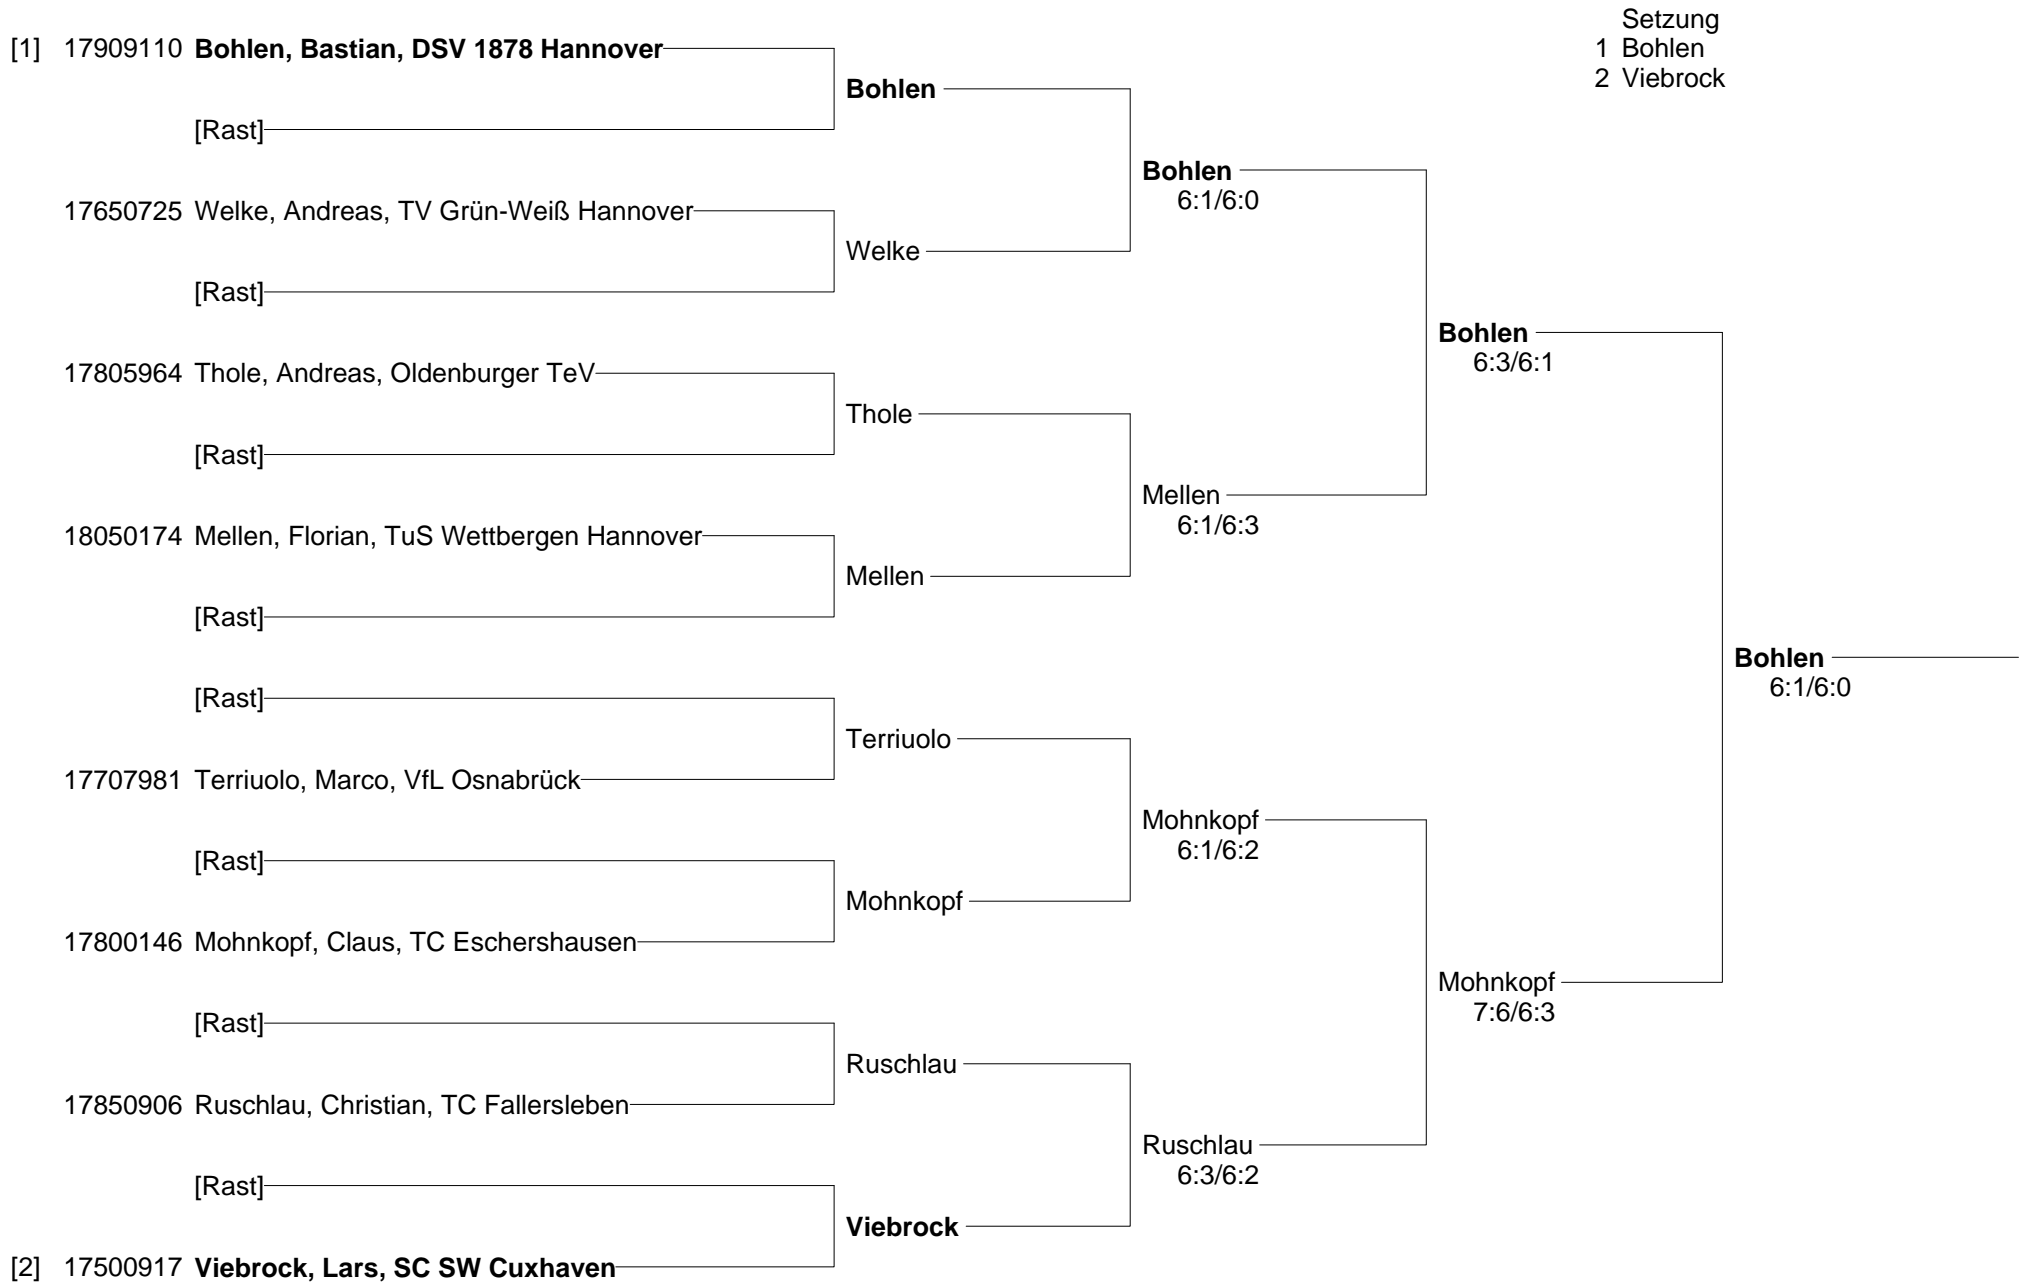

**NTV-Meisterschaften der Altersklassen
vom 19.-21. Februar 2010 im Sportpark Isernhagen
Herren 30**