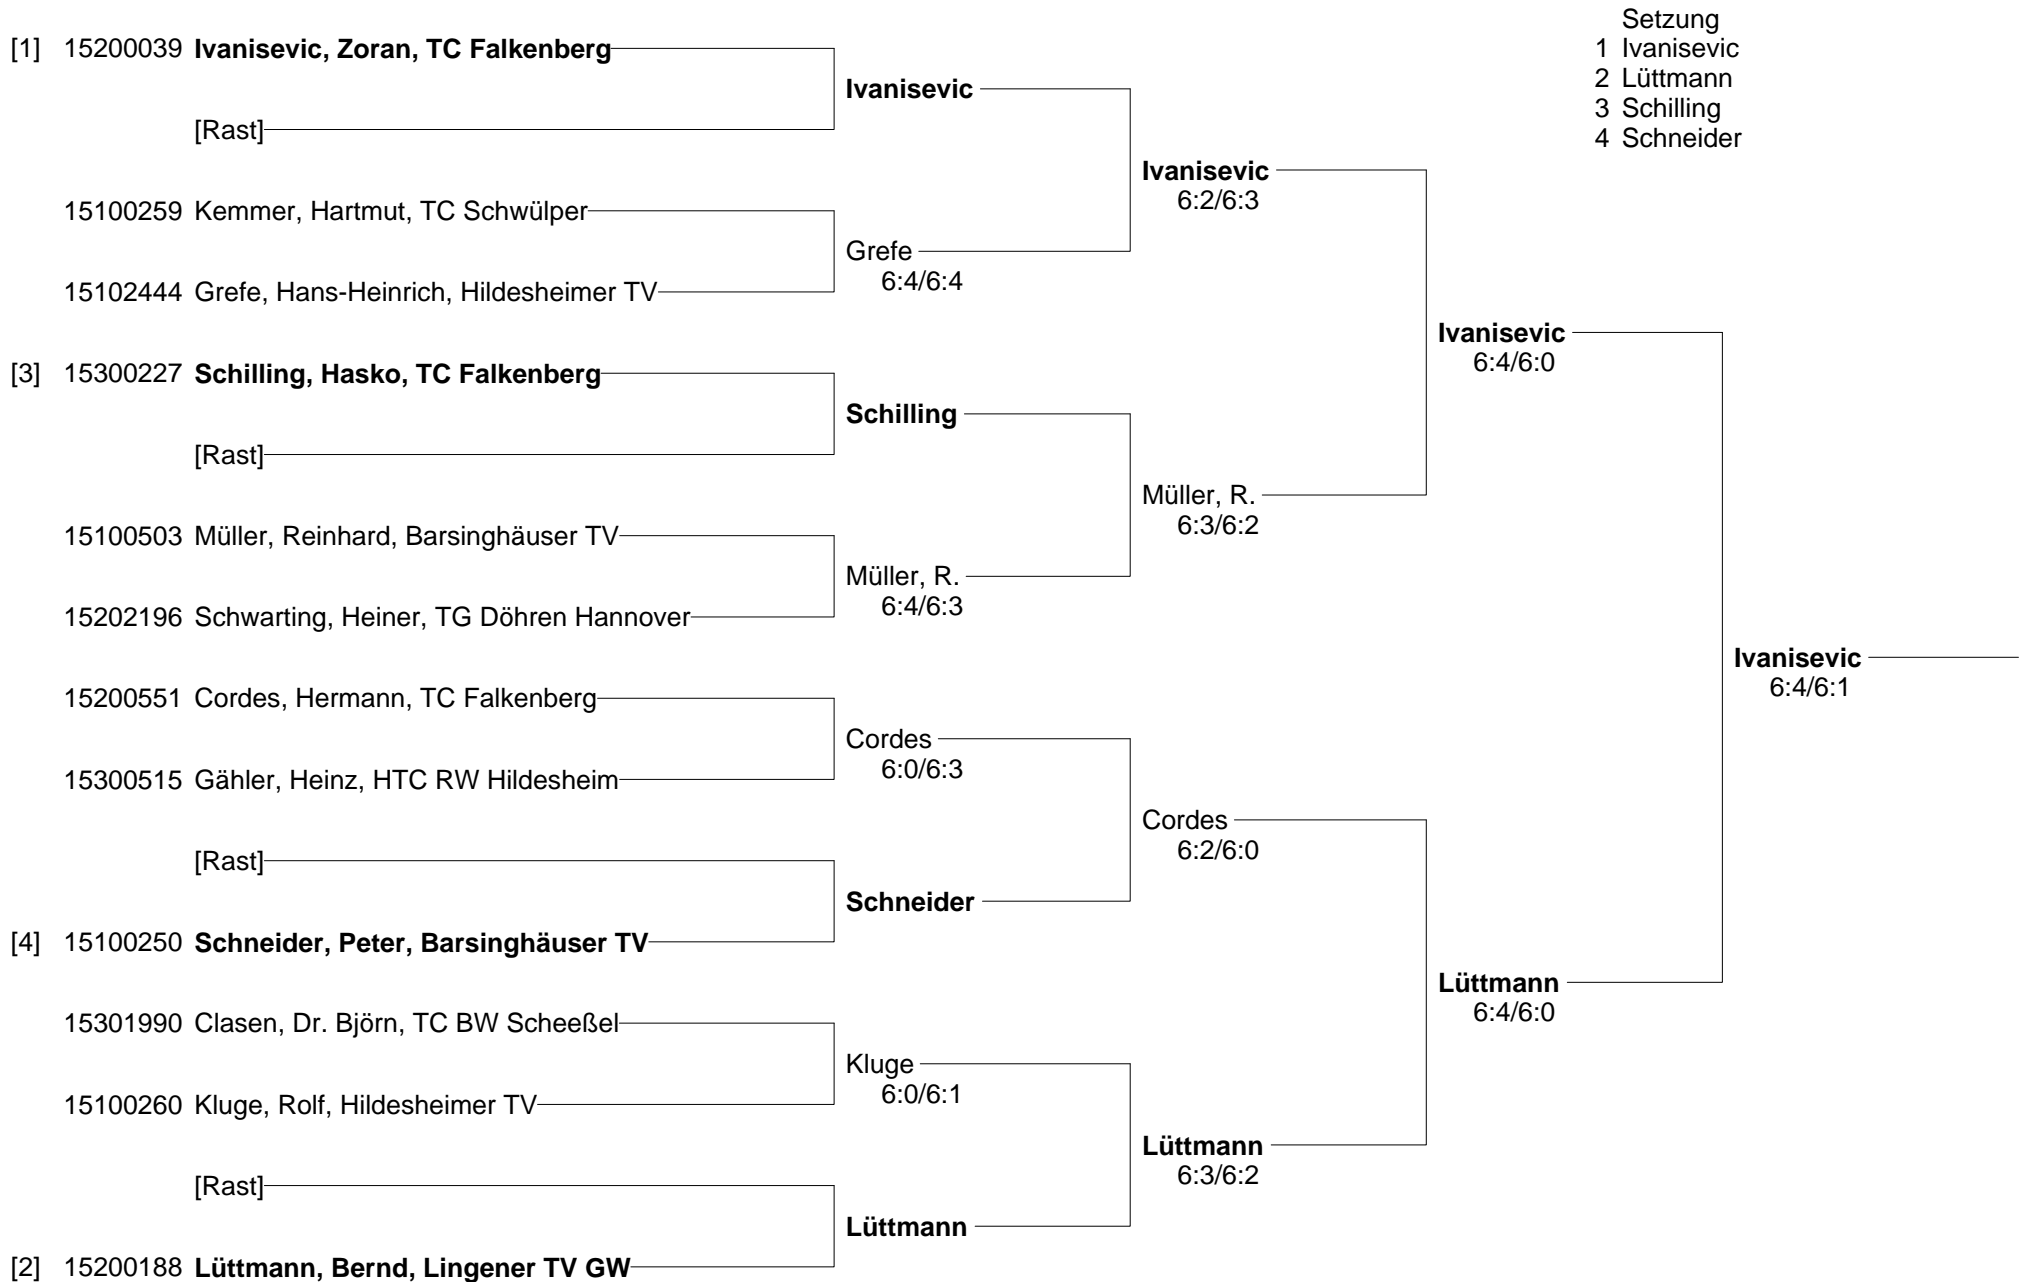

**NTV-Meisterschaften der Altersklassen
vom 19.-21. Februar 2010 im Sportpark Isernhagen
Herren 55**