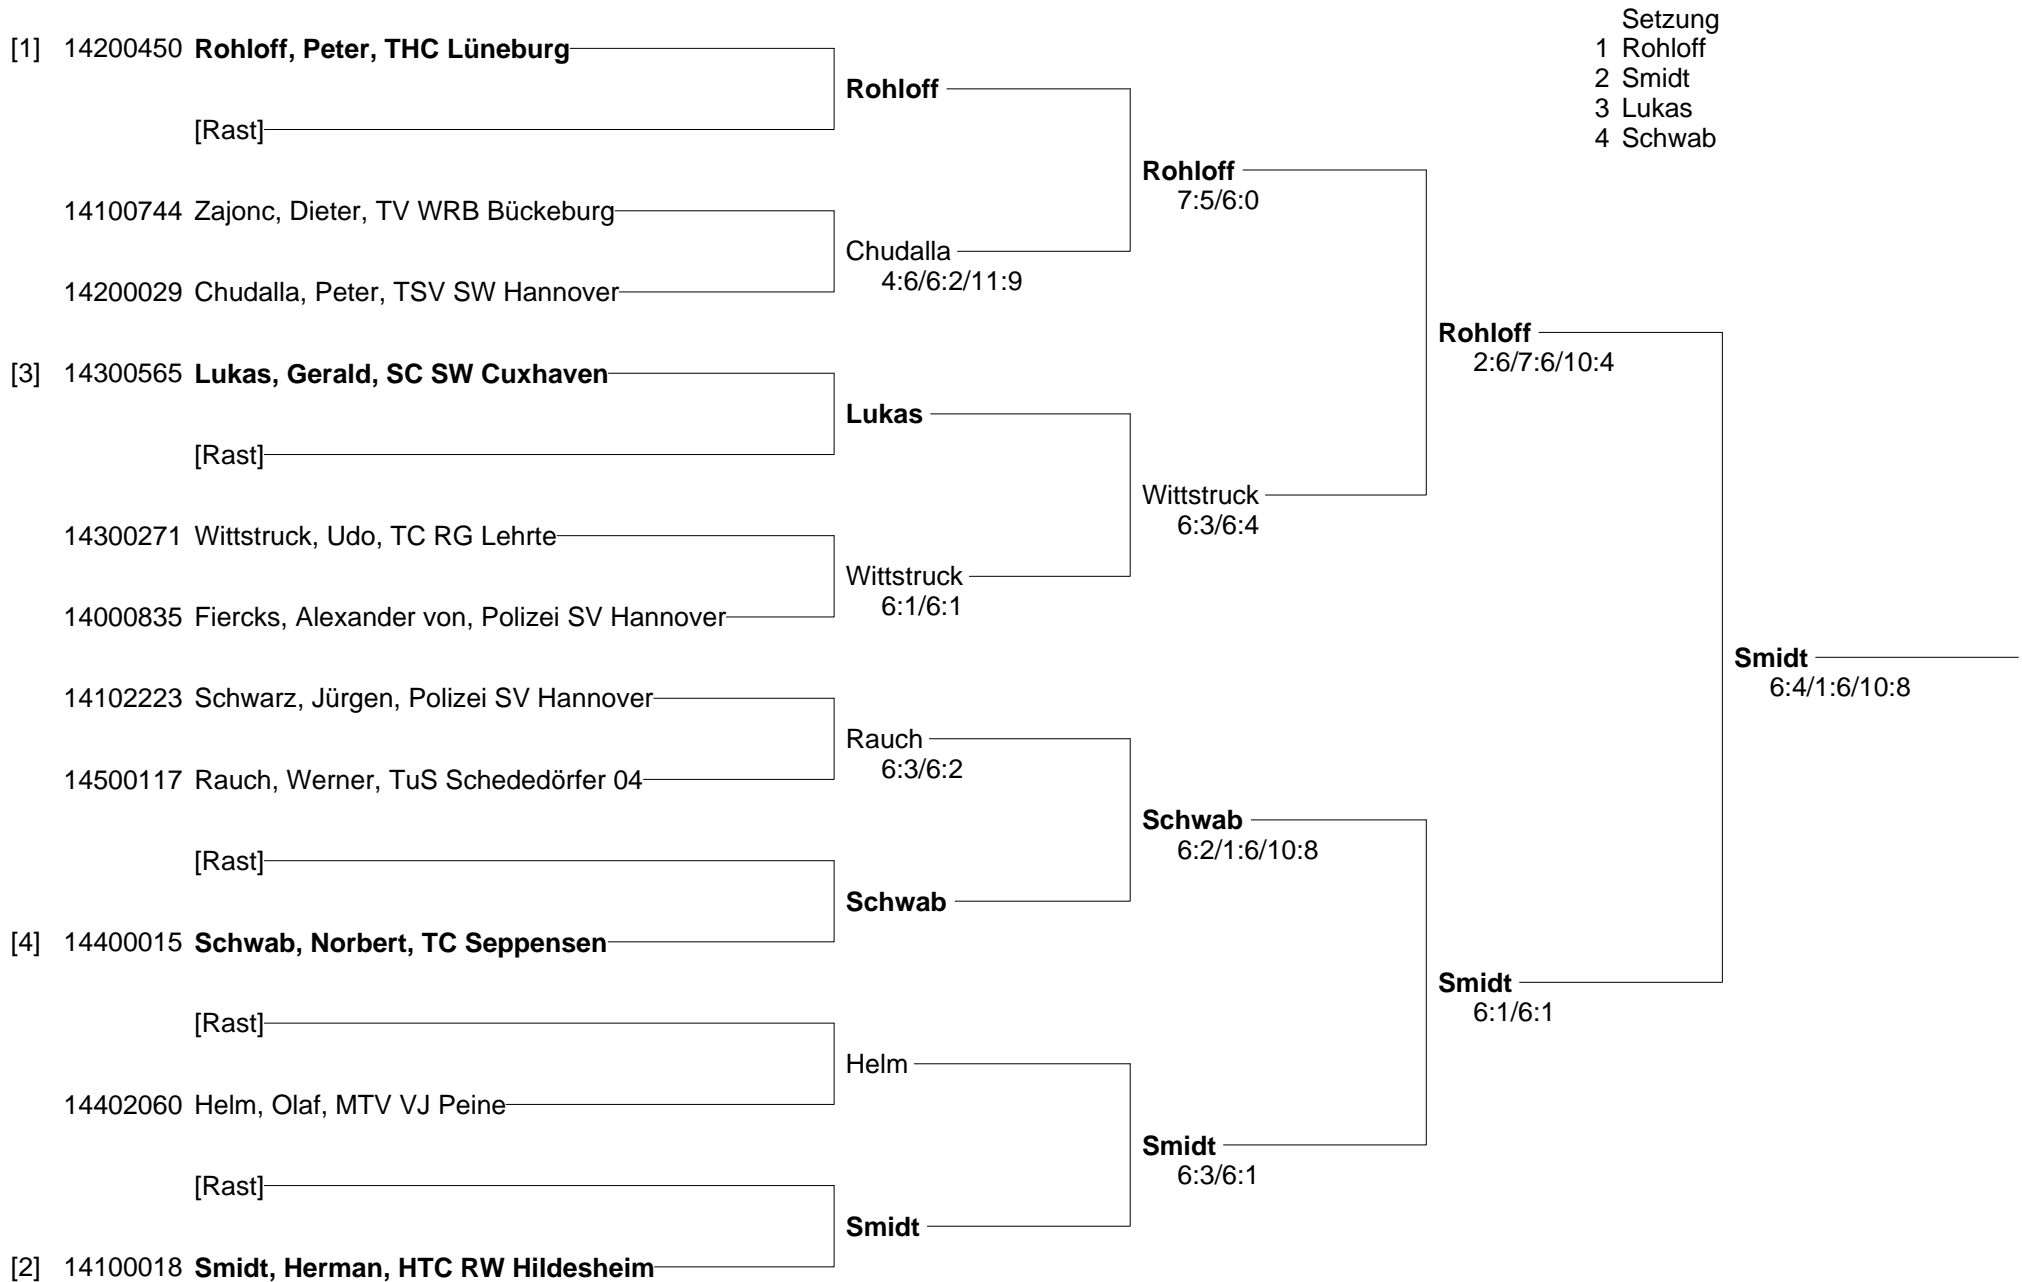

**NTV-Meisterschaften der Altersklassen
vom 19.-21. Februar 2010 im Sportpark Isernhagen
Herren 65**