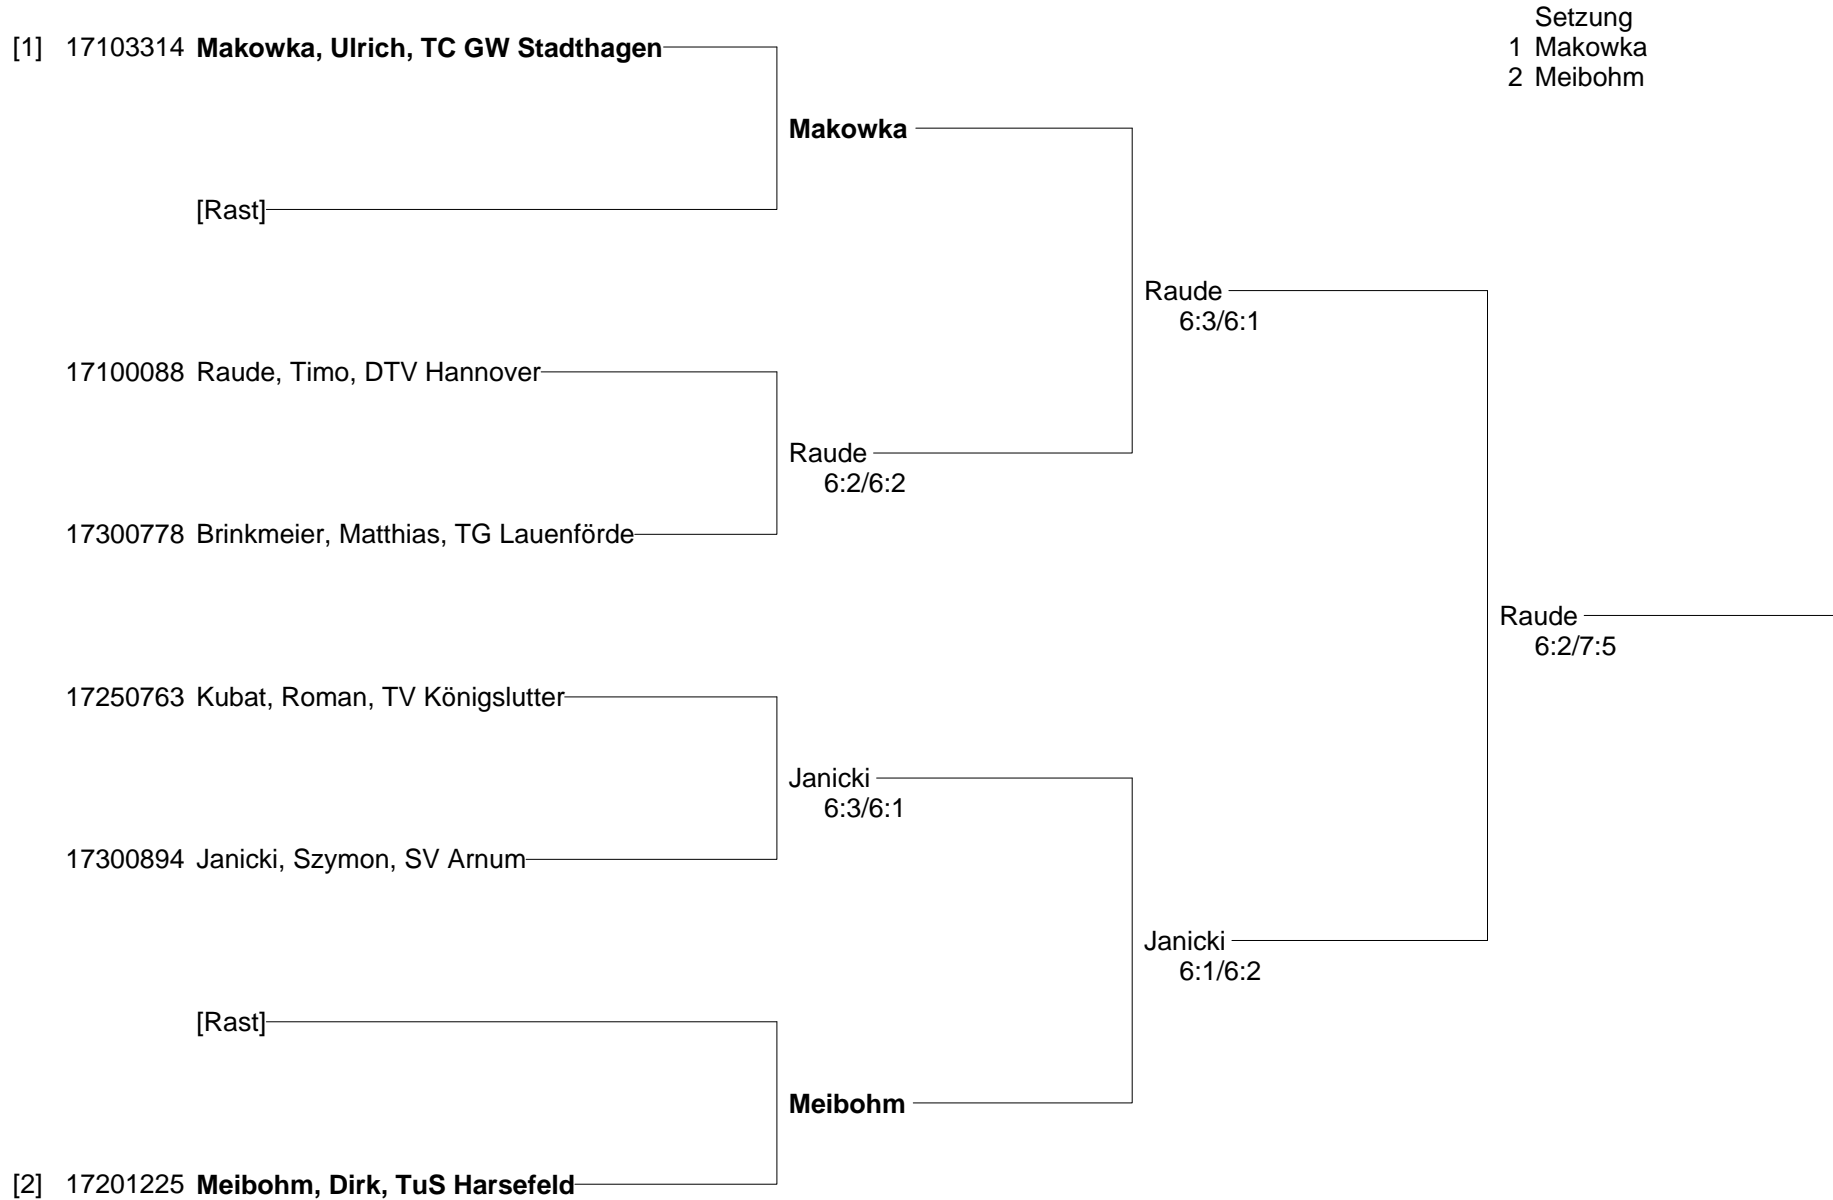

**NTV-Meisterschaften der Altersklassen
vom 19.-21. Februar 2010 im Sportpark Isernhagen
Herren 35**