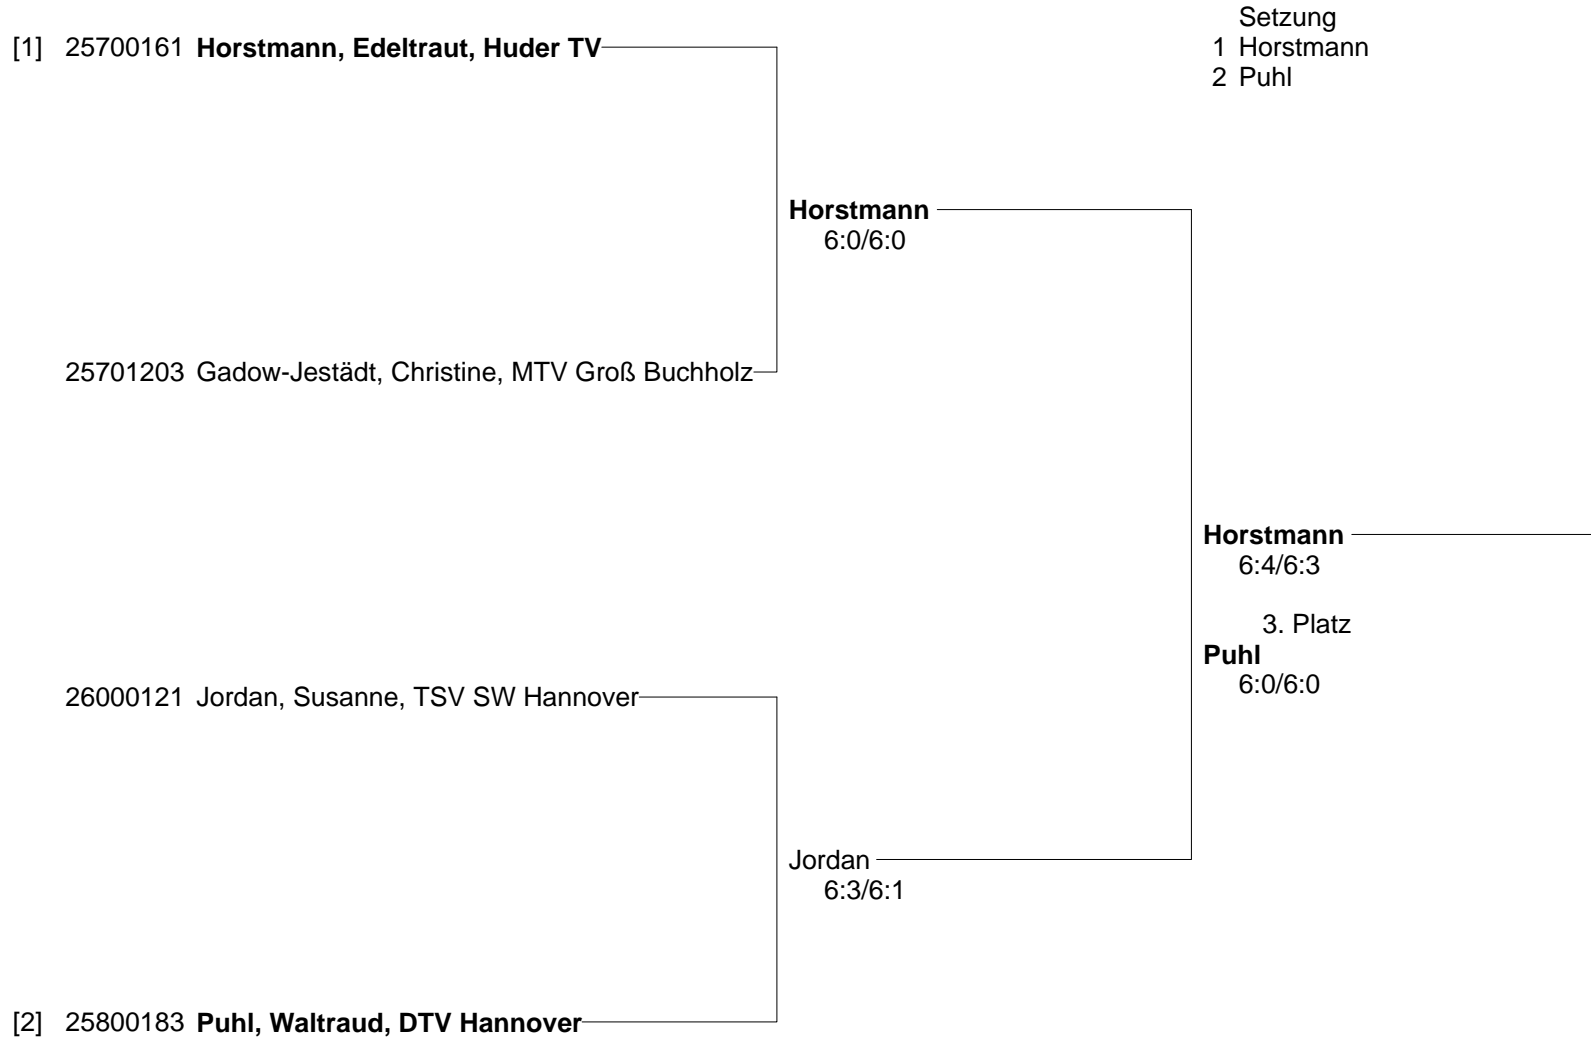

**NTV-Meisterschaften der Altersklassen
vom 19.-21. Februar 2010 im Sportpark Isernhagen
Damen 50**