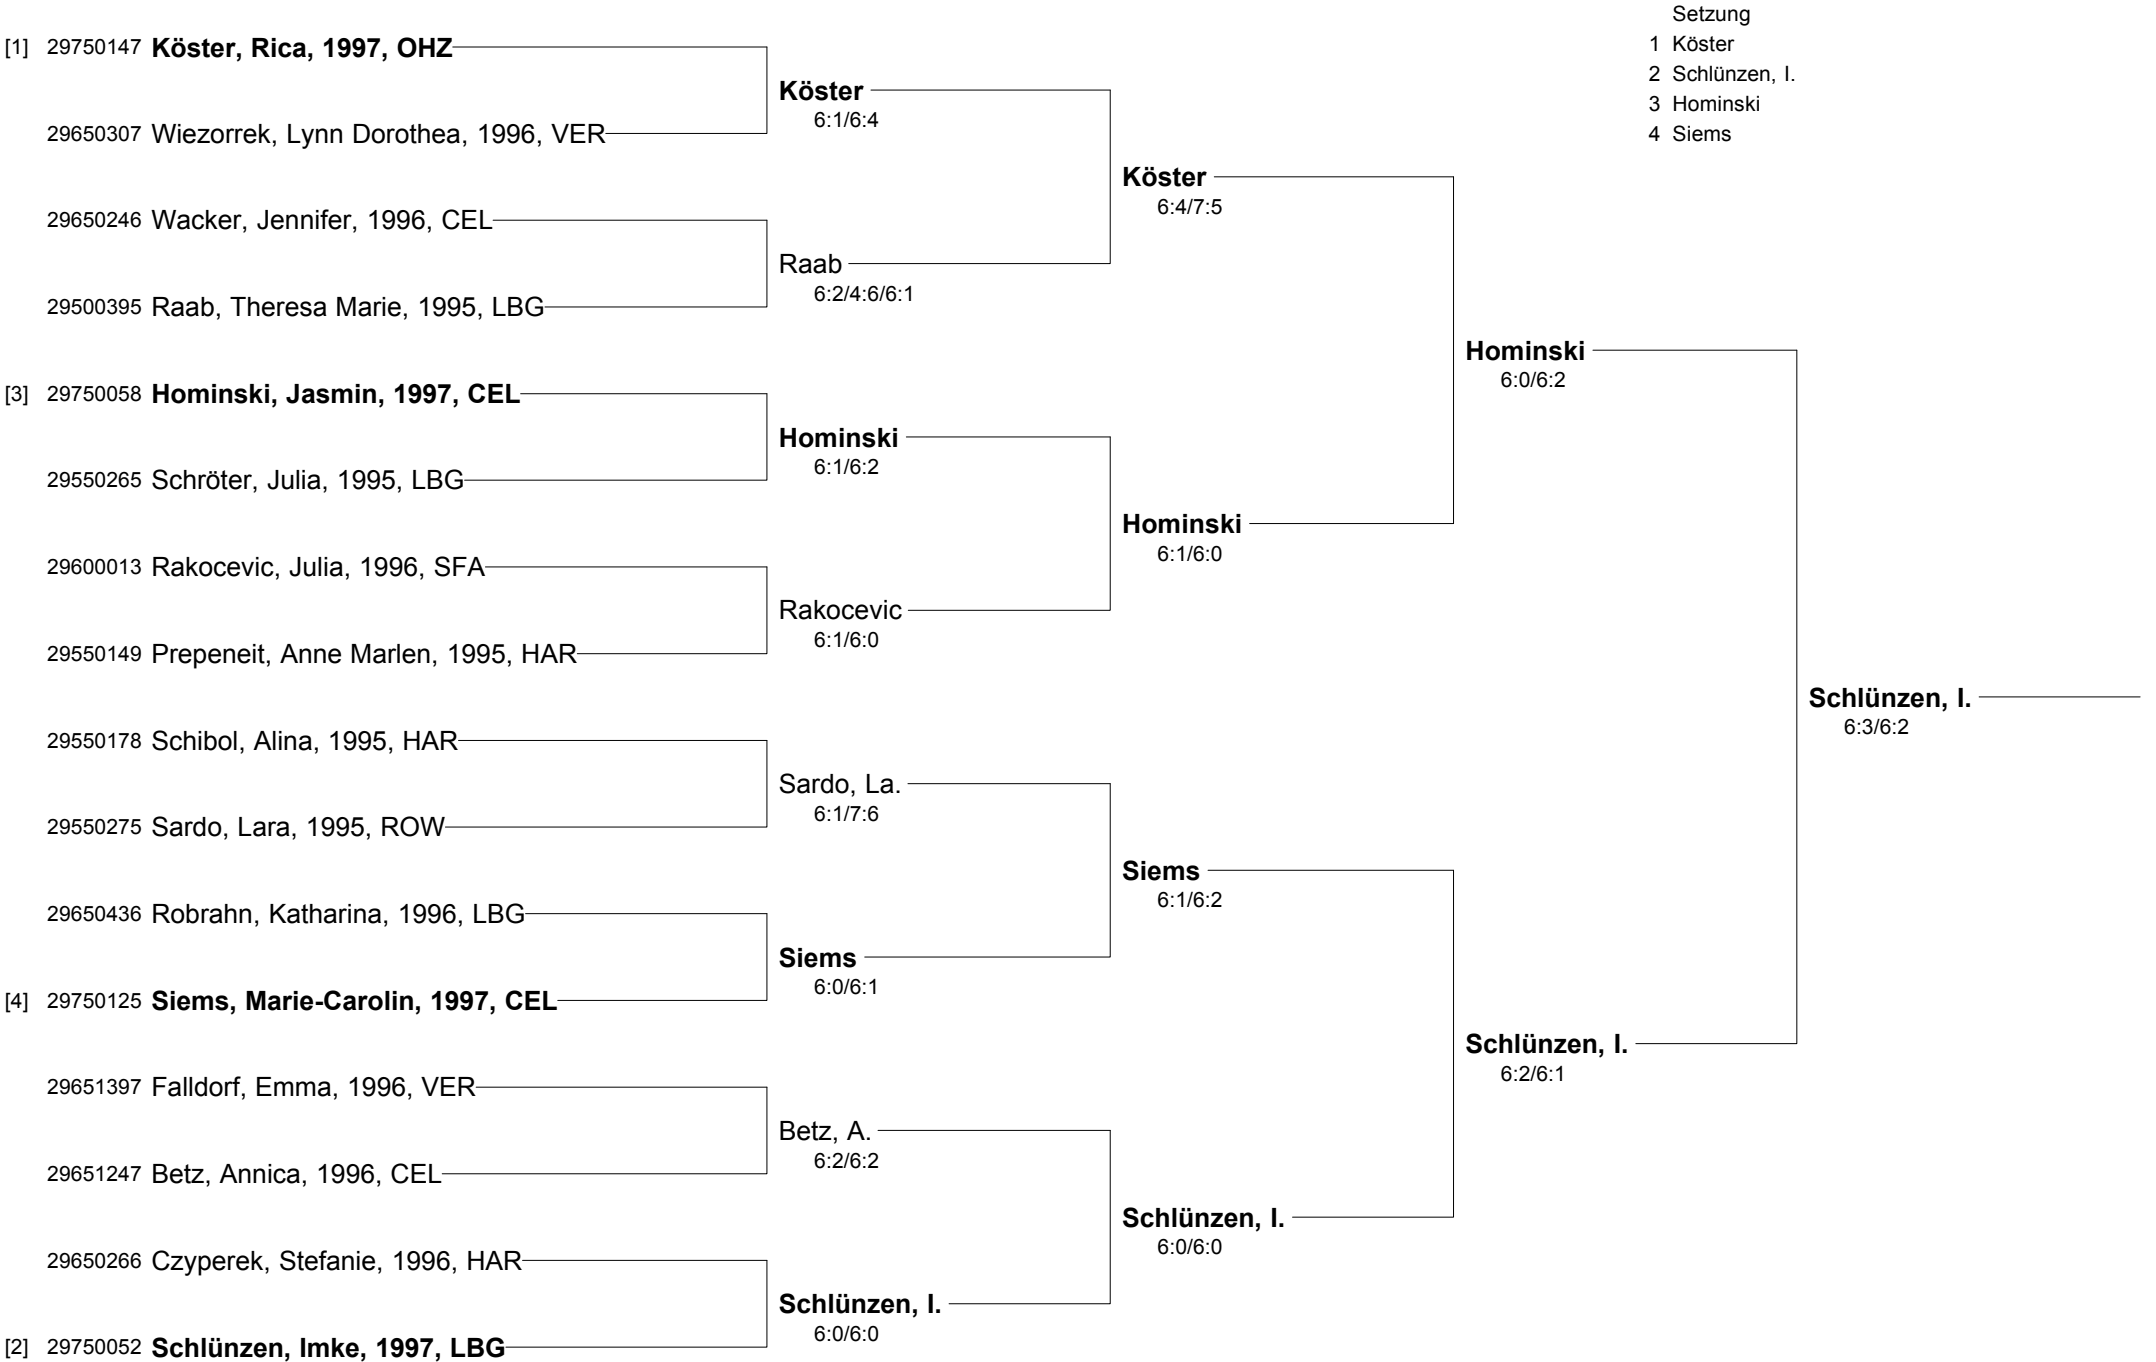

NTV Bezirksmeisterschaften Lüneburg-Stade Jugend Sommer 2009
21.-23.05.2009 in Lüneburg
Juniorinnen U14 (1996/1995)