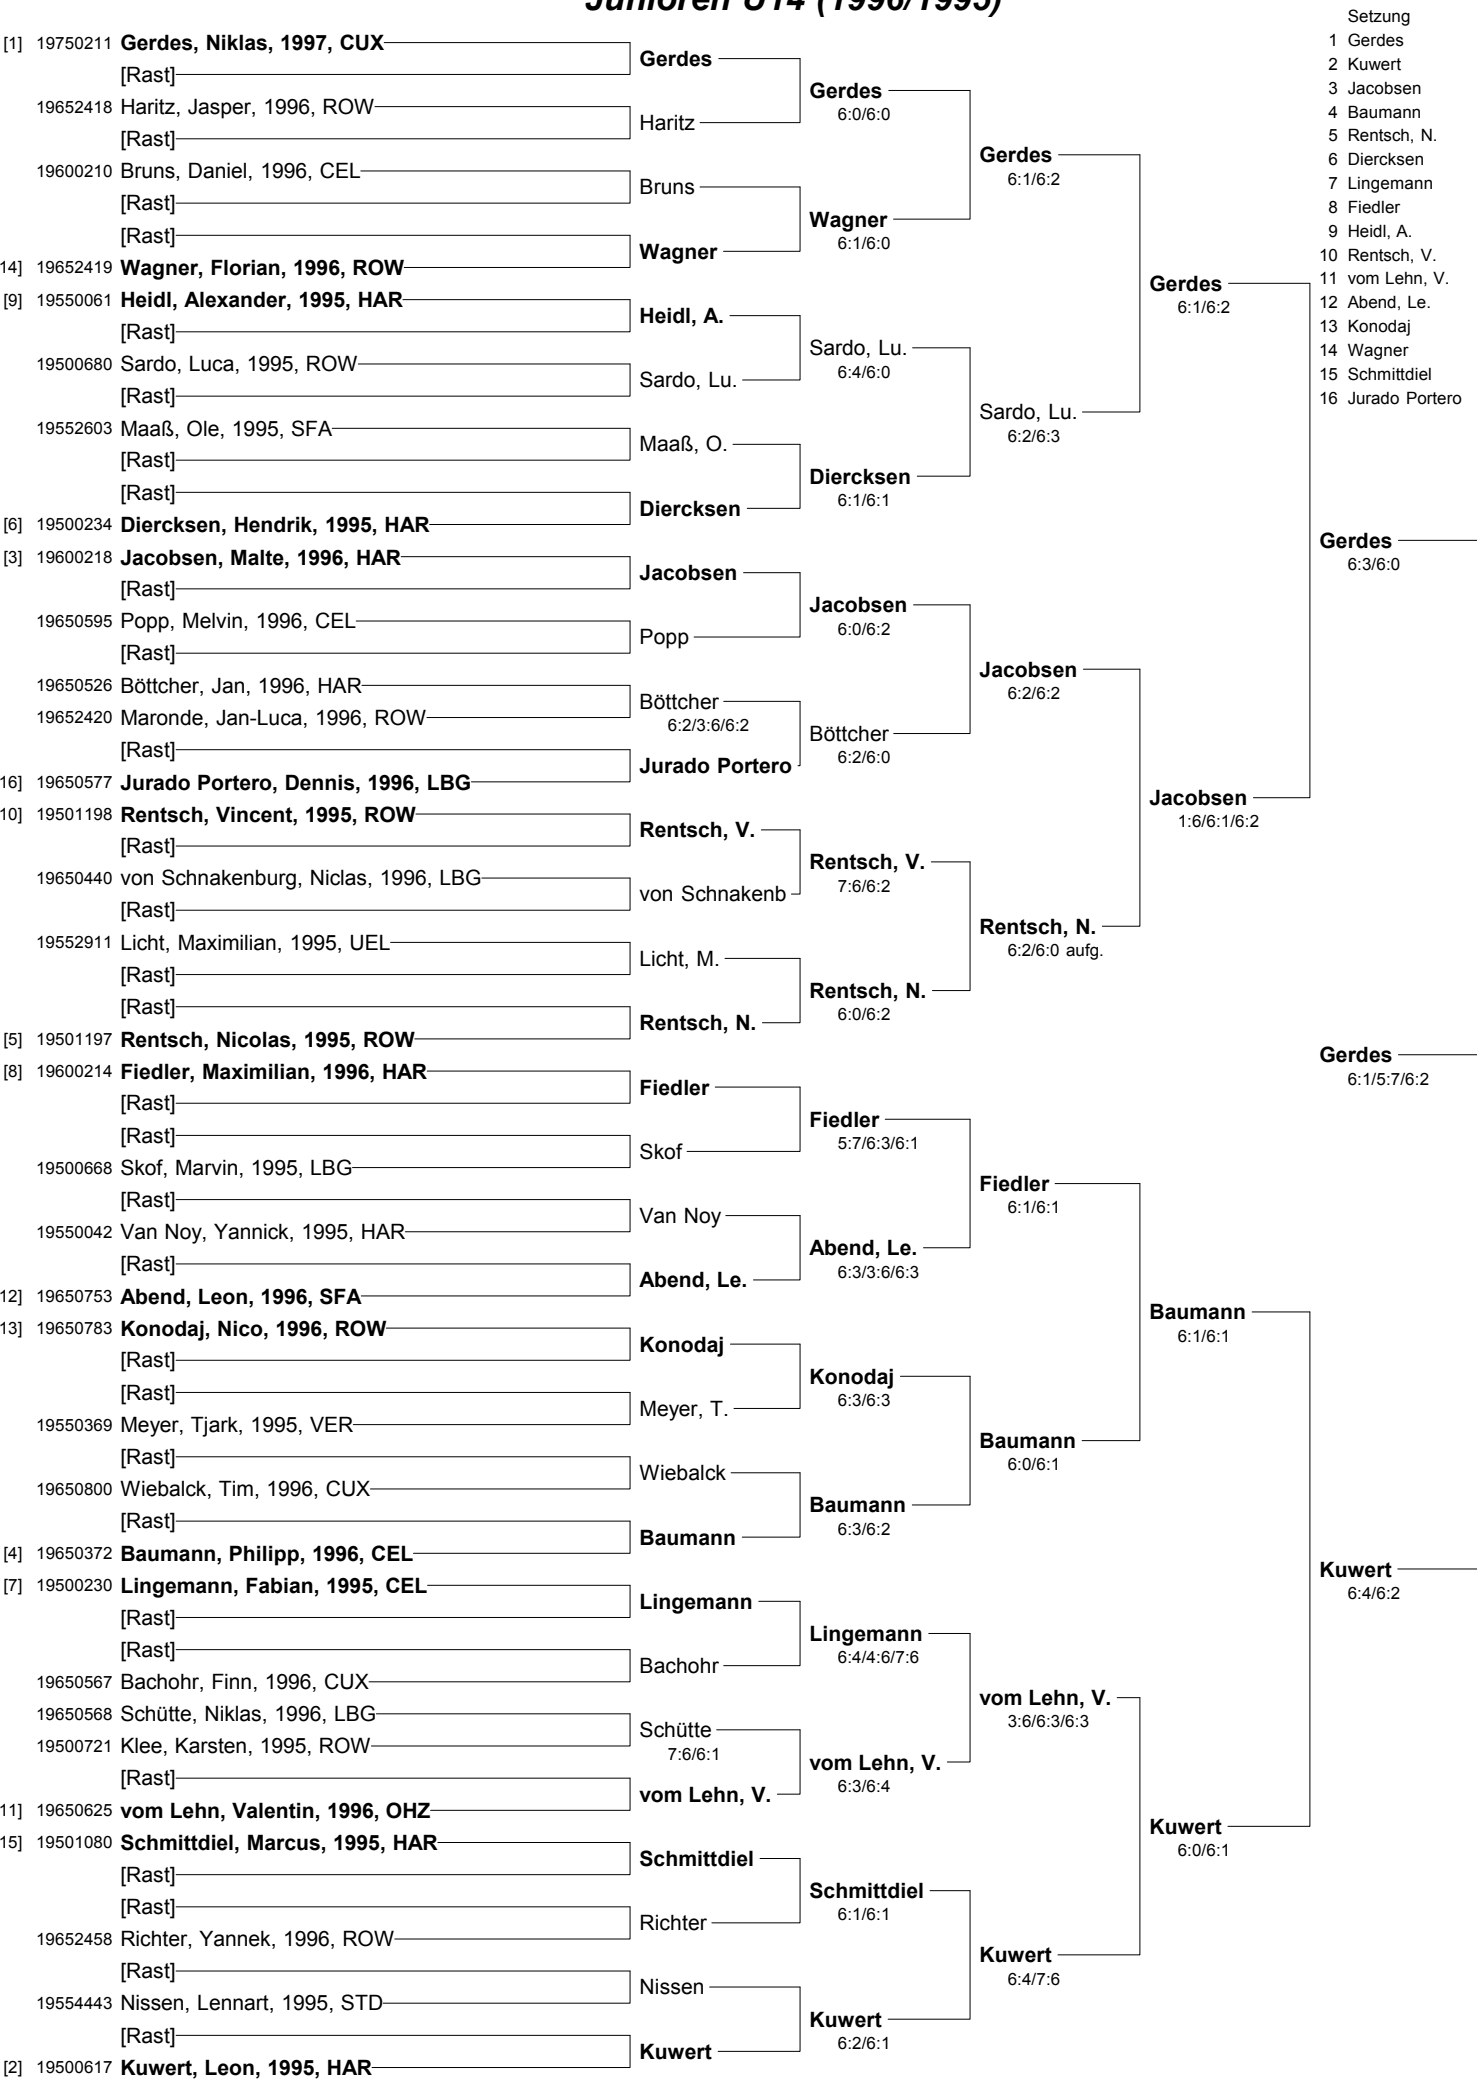

NTV Bezirksmeisterschaften Lüneburg-Stade Jugend Sommer 2009

21.-23.05.2009 in Lüneburg

Junioren U14 (1996/1995)