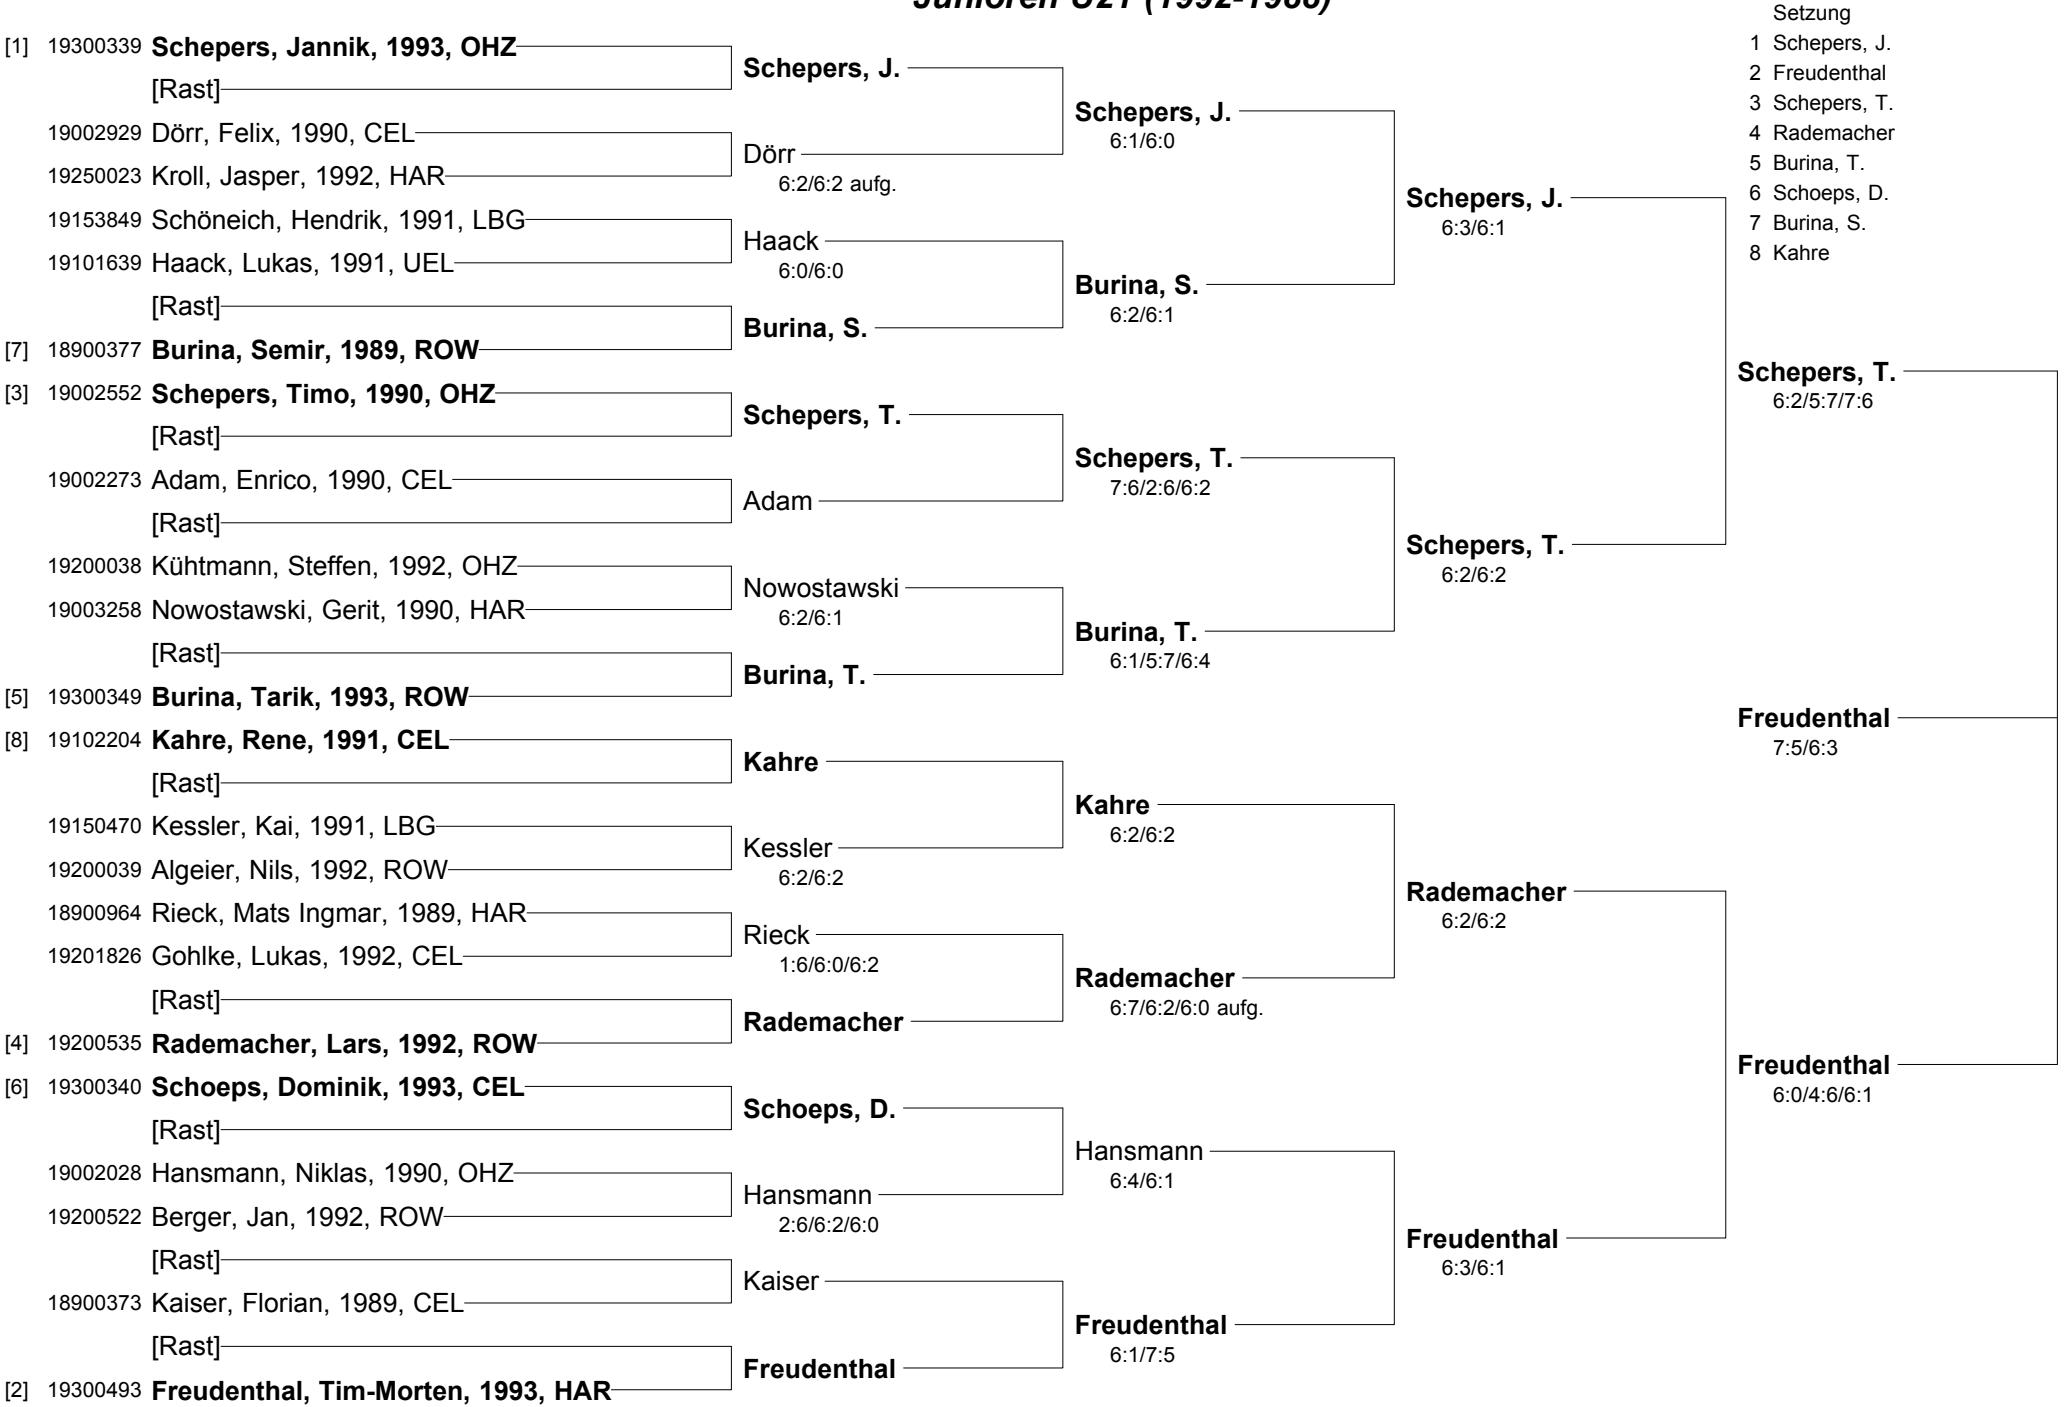

NTV Bezirksmeisterschaften Lüneburg-Stade Jugend Sommer 2009
21.-23.05.2009 in Lüneburg
Junioren U21 (1992-1988)

1. Setzung
1. 1 Schepers, J.
  2. 2 Freudenthal
  3. 3 Schepers, T.
  4. 4 Rademacher
  5. 5 Burina, T.
  6. 6 Schoeps, D.
  7. 7 Burina, S.
  8. 8 Kahre