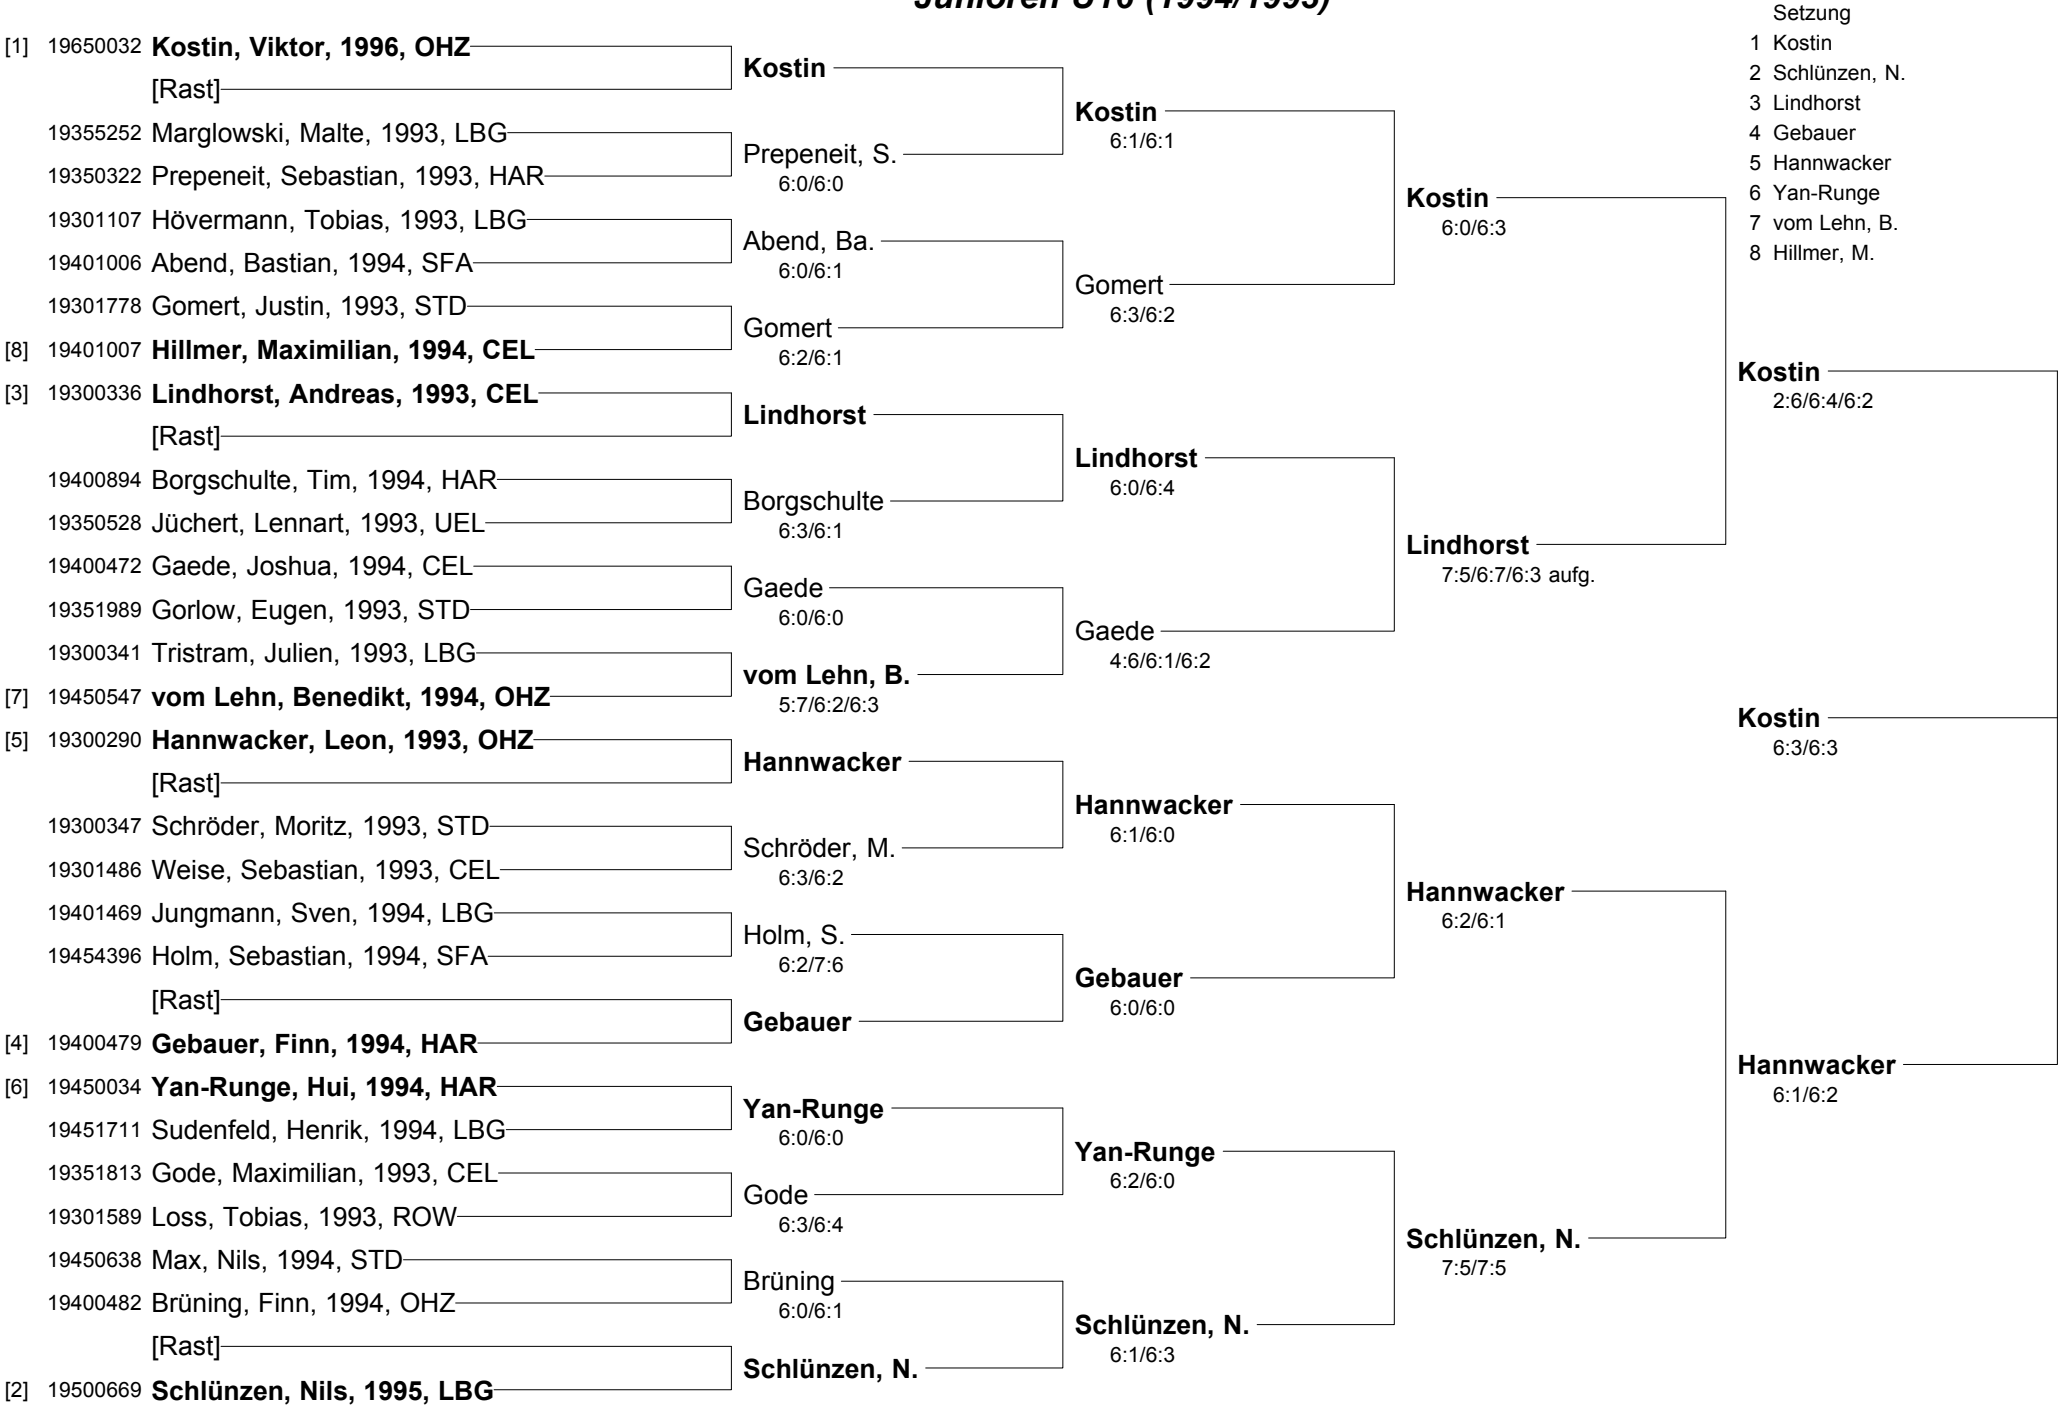

## Junioren U14 (1996/1995)

**NTV Bezirksmeisterschaften Lüneburg-Stade Jugend Sommer 2009**  
**21.-23.05.2009 in Lüneburg**  
**Juniorinnen U14 (1996/1995)**

**NTV Bezirksmeisterschaften Lüneburg-Stade Jugend Sommer 2009**  
**21.-23.05.2009 in Lüneburg**  
**Junioren U16 (1994/1993)**