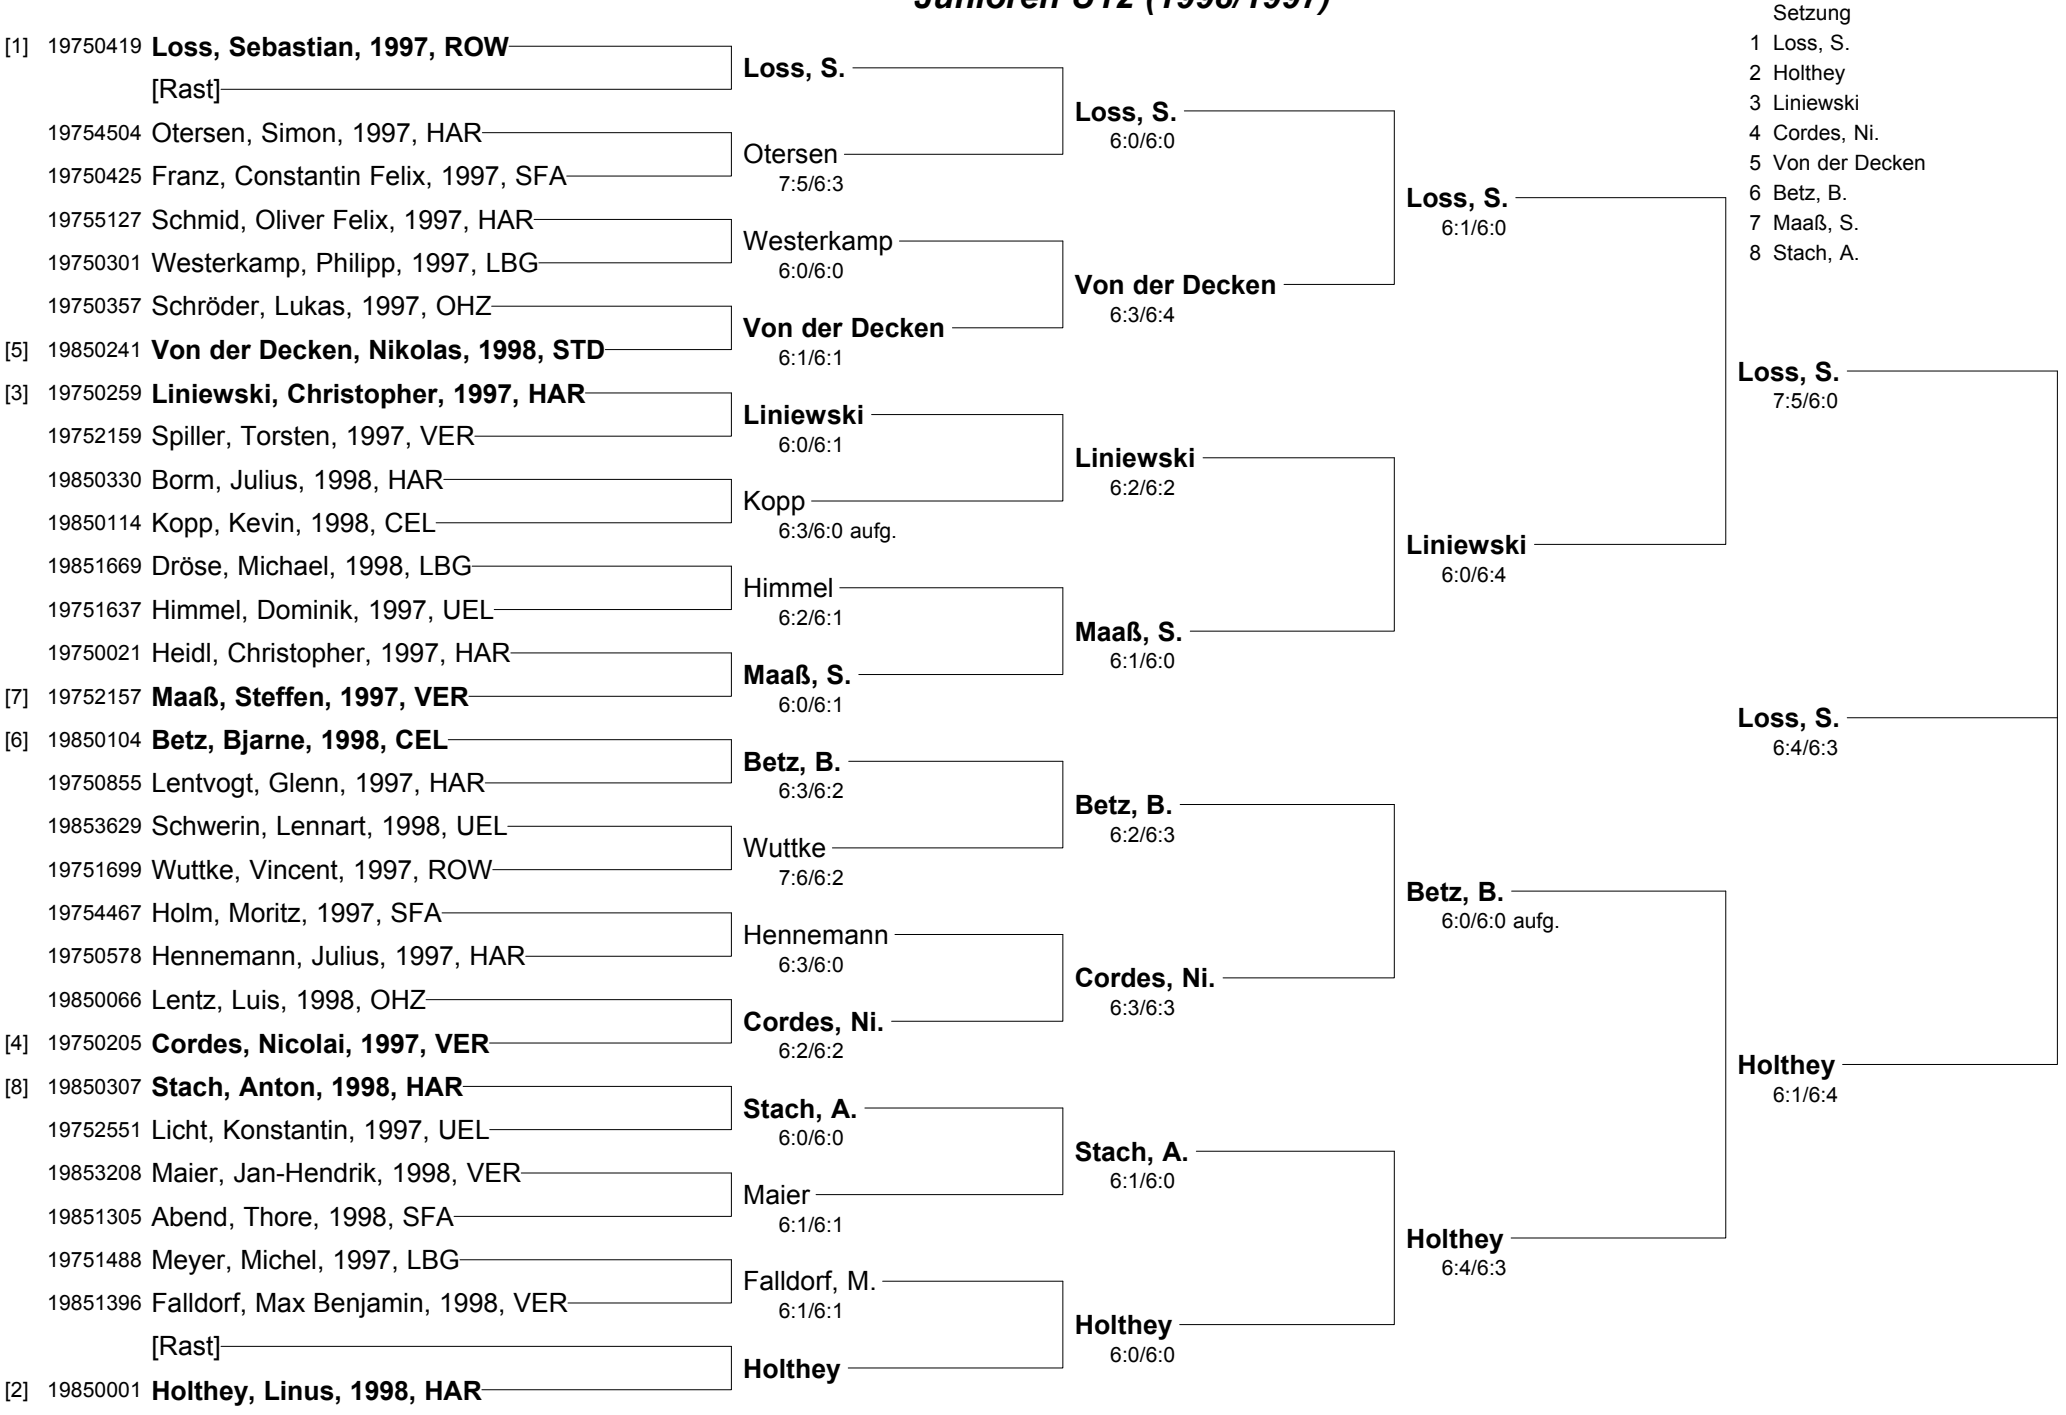

**NTV Bezirksmeisterschaften Lüneburg-Stade Jugend Sommer 2009**  
**21.-23.05.2009 in Lüneburg**  
**Junioren U12 (1998/1997)**

**NTV Bezirksmeisterschaften Lüneburg-Stade Jugend Sommer 2009**  
**21.-23.05.2009 in Lüneburg**  
**Juniorinnen U12 (1998/1997)**