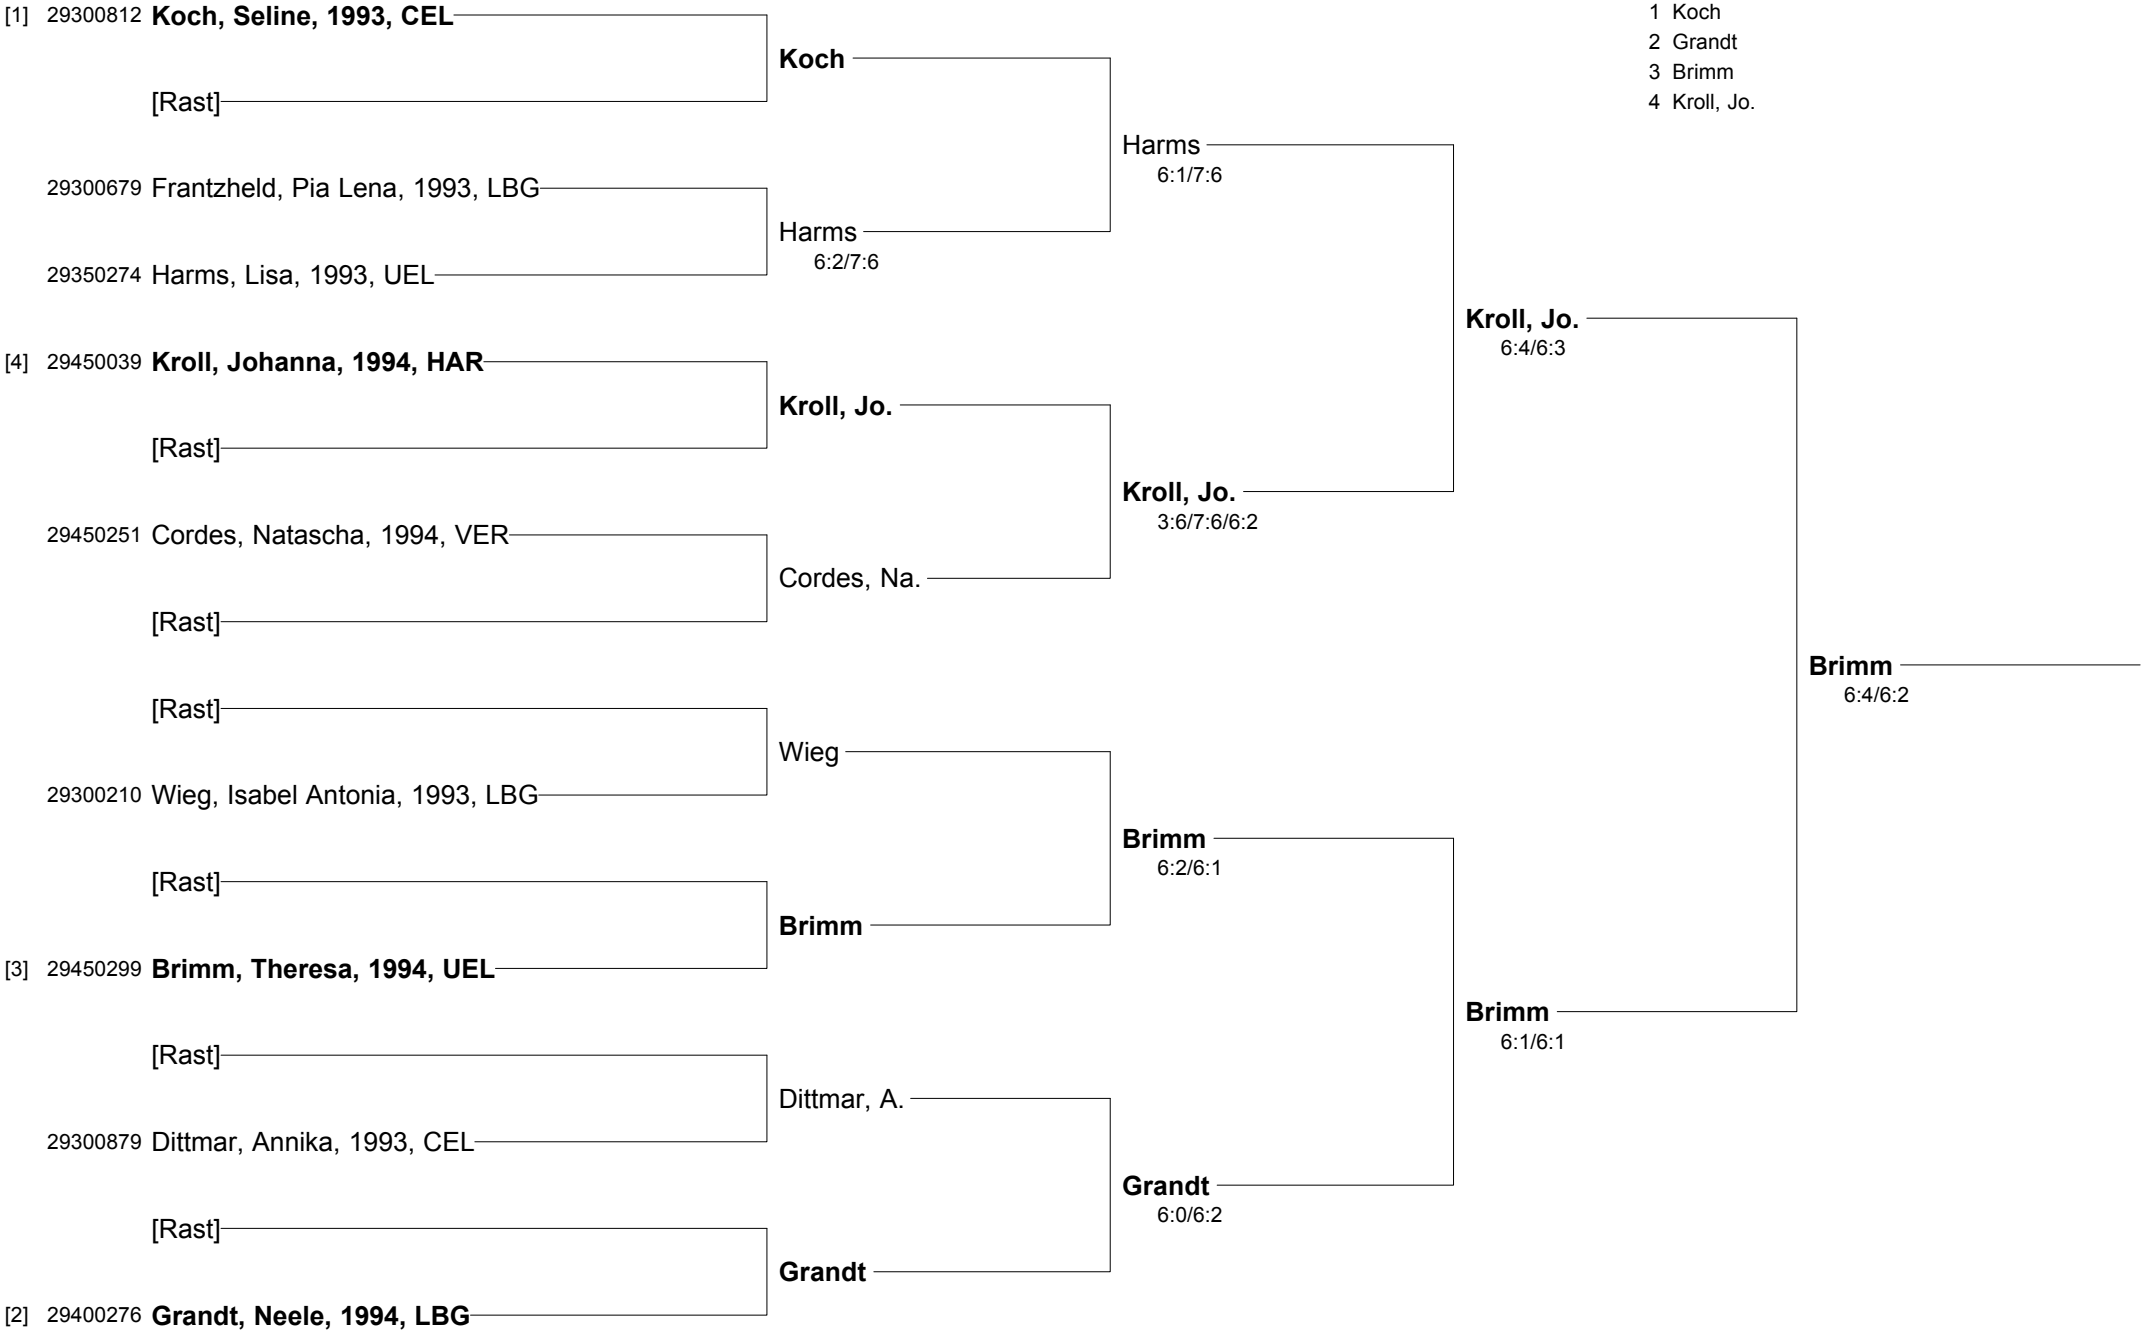

NTV Bezirksmeisterschaften Lüneburg-Stade Jugend Sommer 2009
21.-23.05.2009 in Lüneburg
Juniorinnen U16 (1994/1993)

1. Setzung
   1 Koch
   2 Grandt
   3 Brimm
   4 Kroll, Jo.