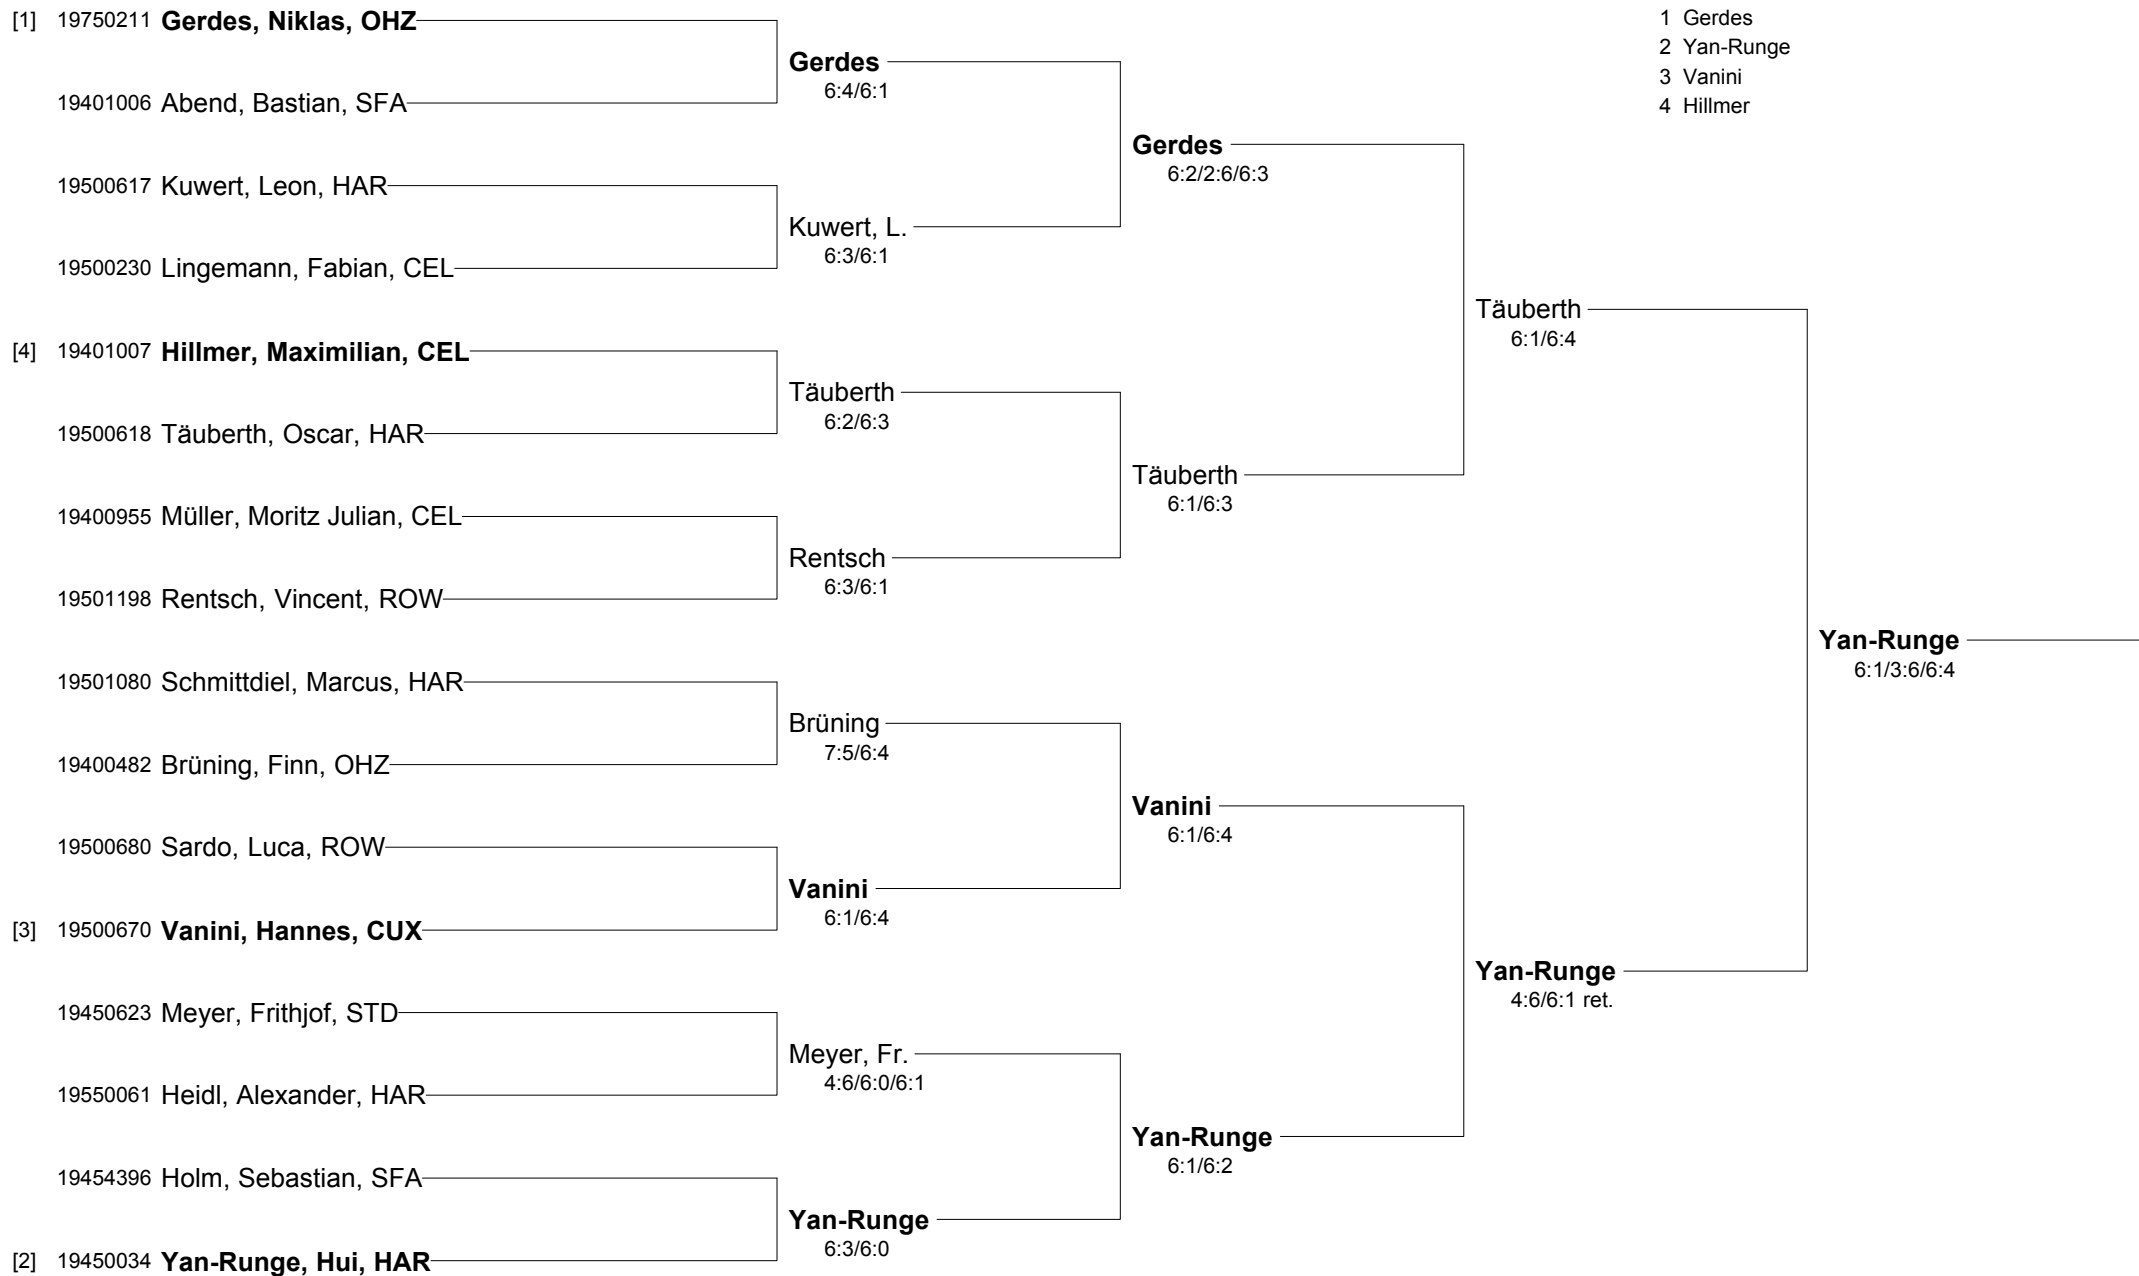

**NTV Bezirksmeisterschaften Jugend Winter 2009 im
Bezirk Lüneburg-Stade am 12./13.12.2009 in Celle
Junioren U16 (1995/1994)**

1. Setzung
   1 Gerdes
   2 Yan-Runge
   3 Vanini
   4 Hillmer