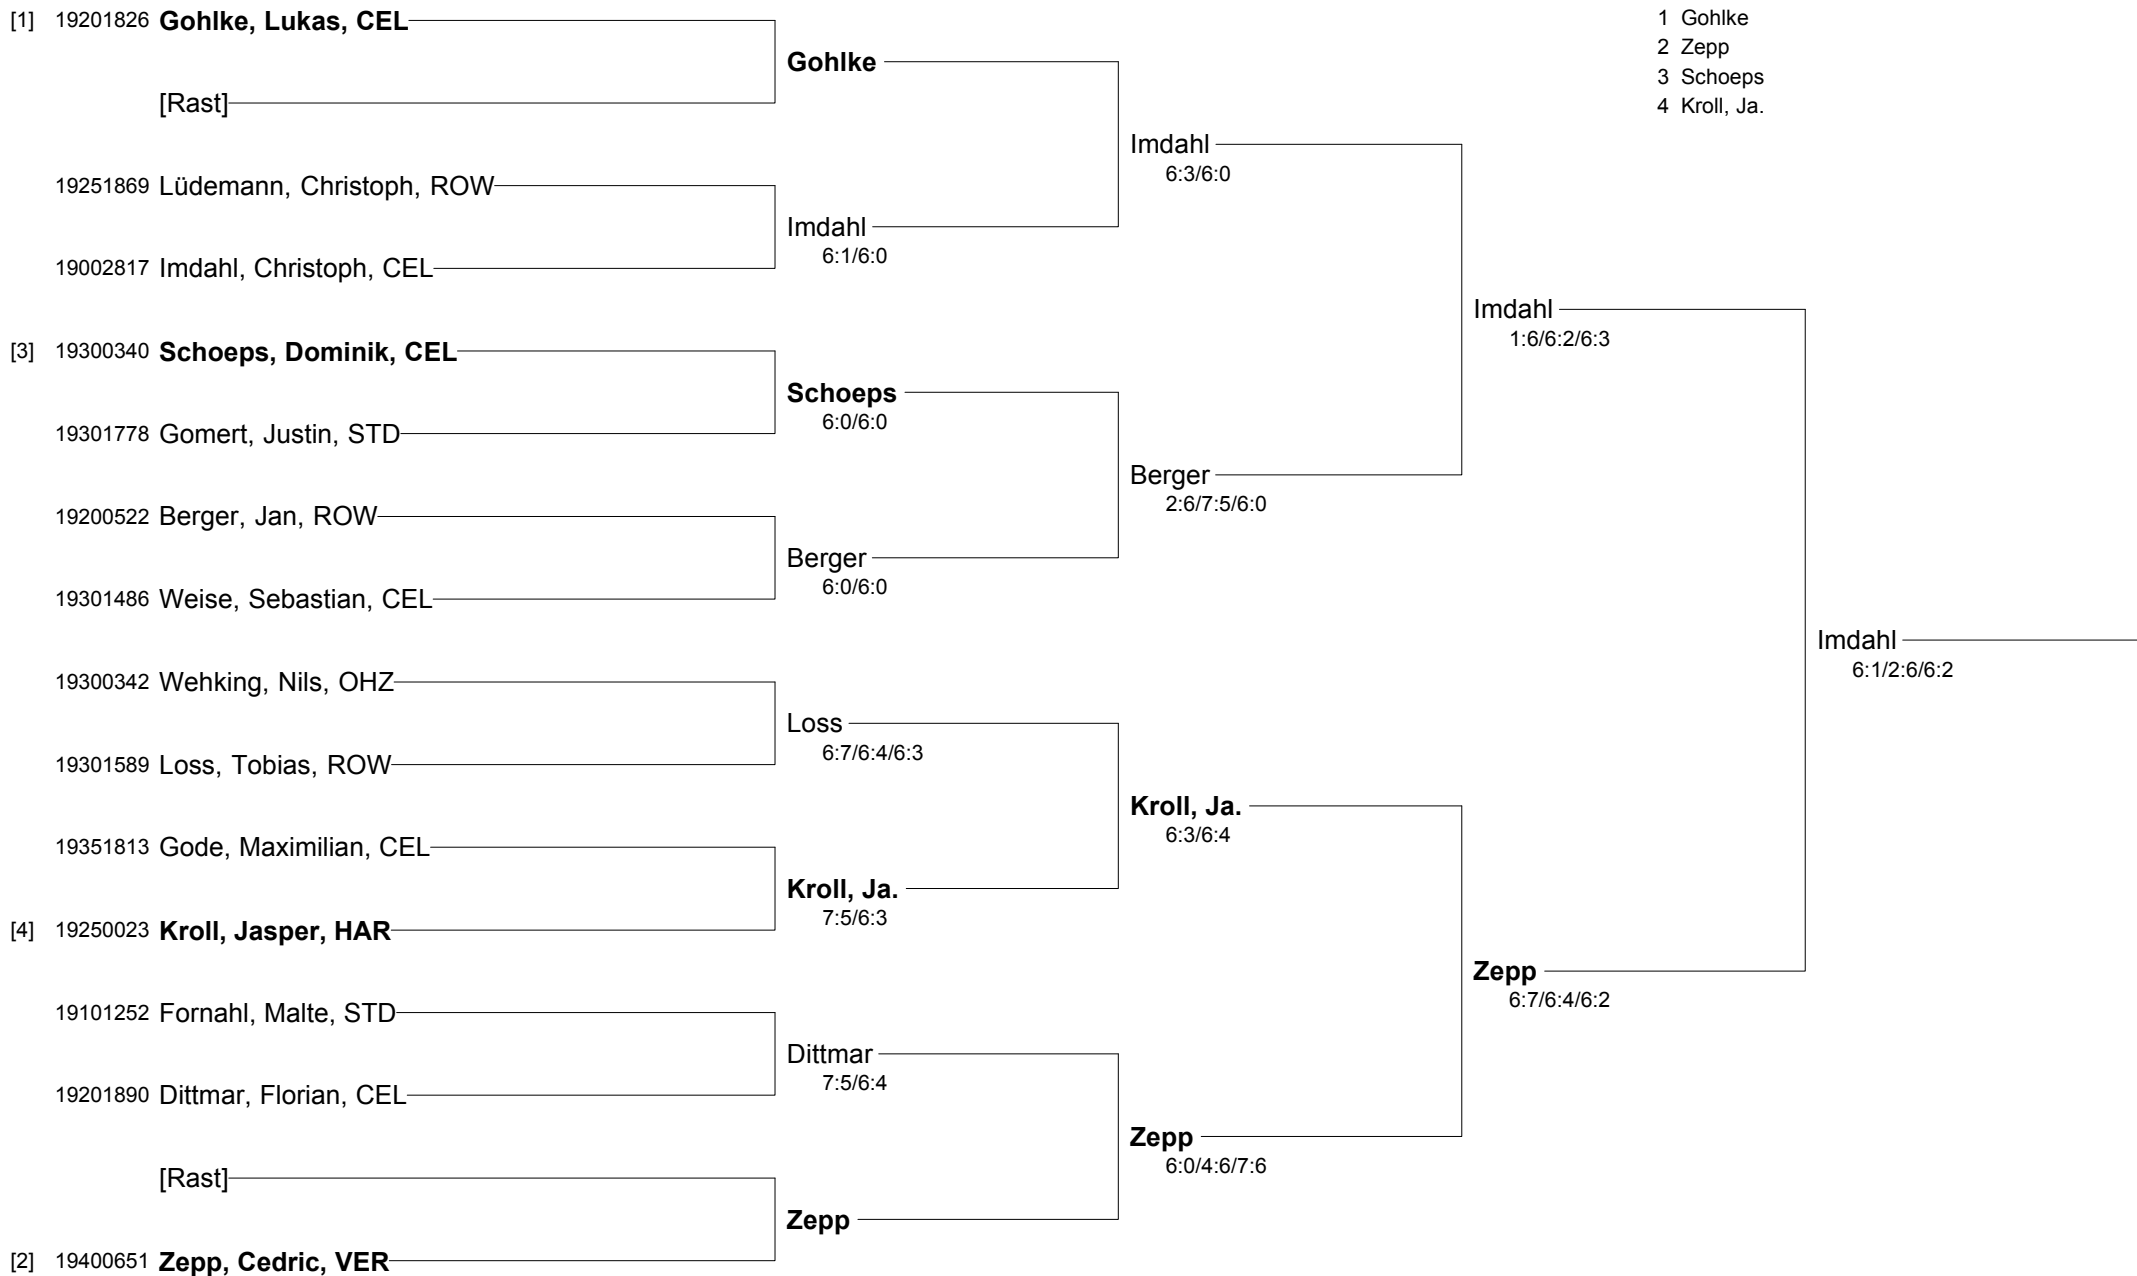

**NTV Bezirksmeisterschaften Jugend Winter 2009 im
Bezirk Lüneburg-Stade am 12./13.12.2009 in Celle
Herren U21 B**

1. Setzung
   1 Gohlke
   2 Zepp
   3 Schoeps
   4 Kroll, Ja.