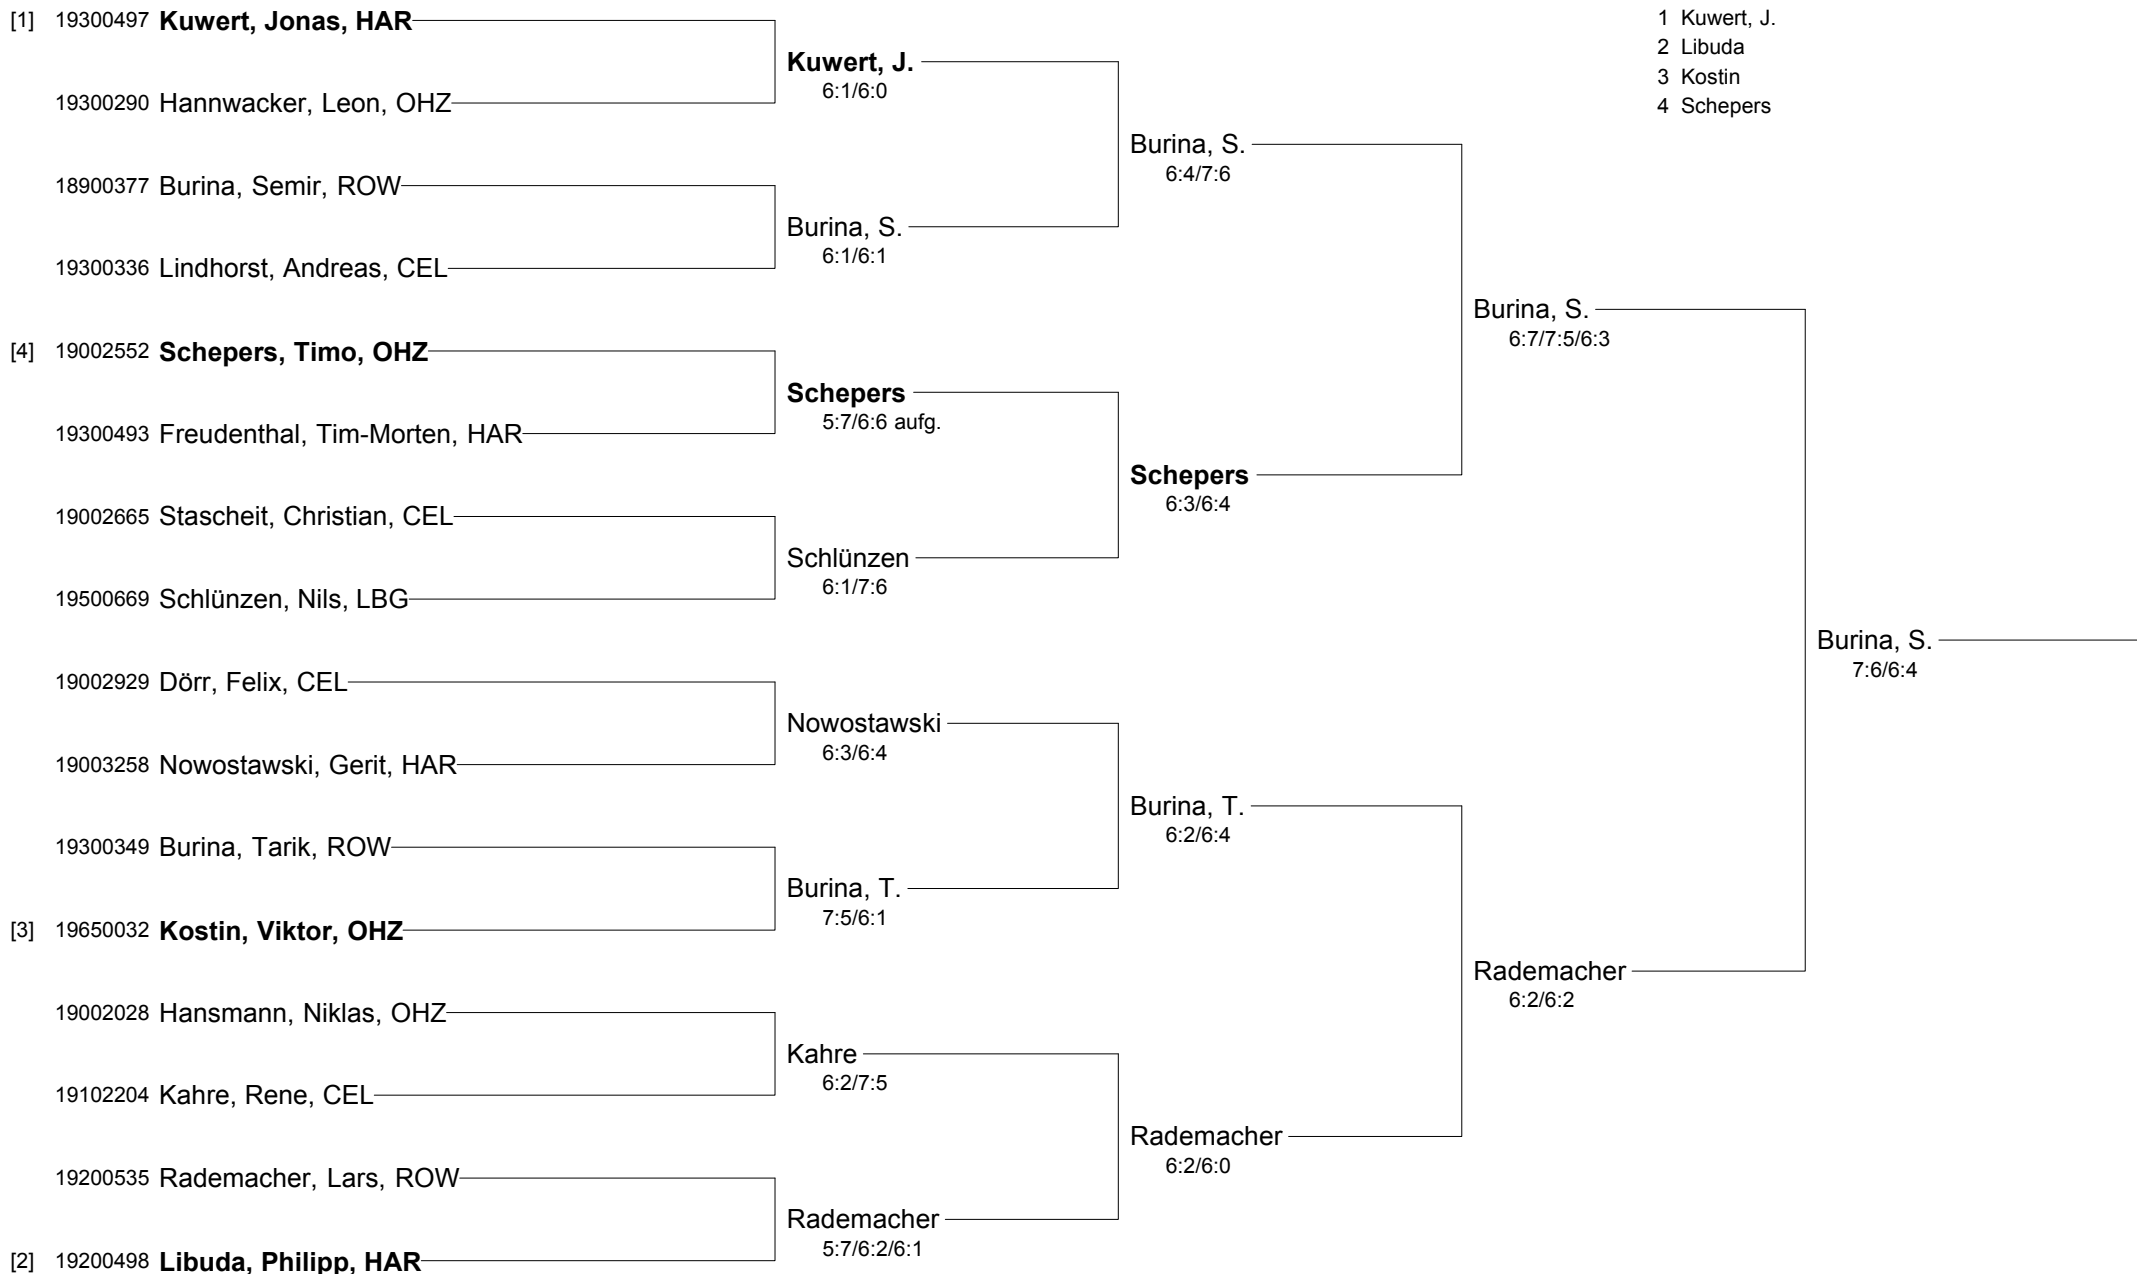

**NTV Bezirksmeisterschaften Jugend Winter 2009 im
Bezirk Lüneburg-Stade am 12./13.12.2009 in Celle
Herren U21**

1. Setzung
   1 Kuwert, J.
   2 Libuda
   3 Kostin
   4 Schepers