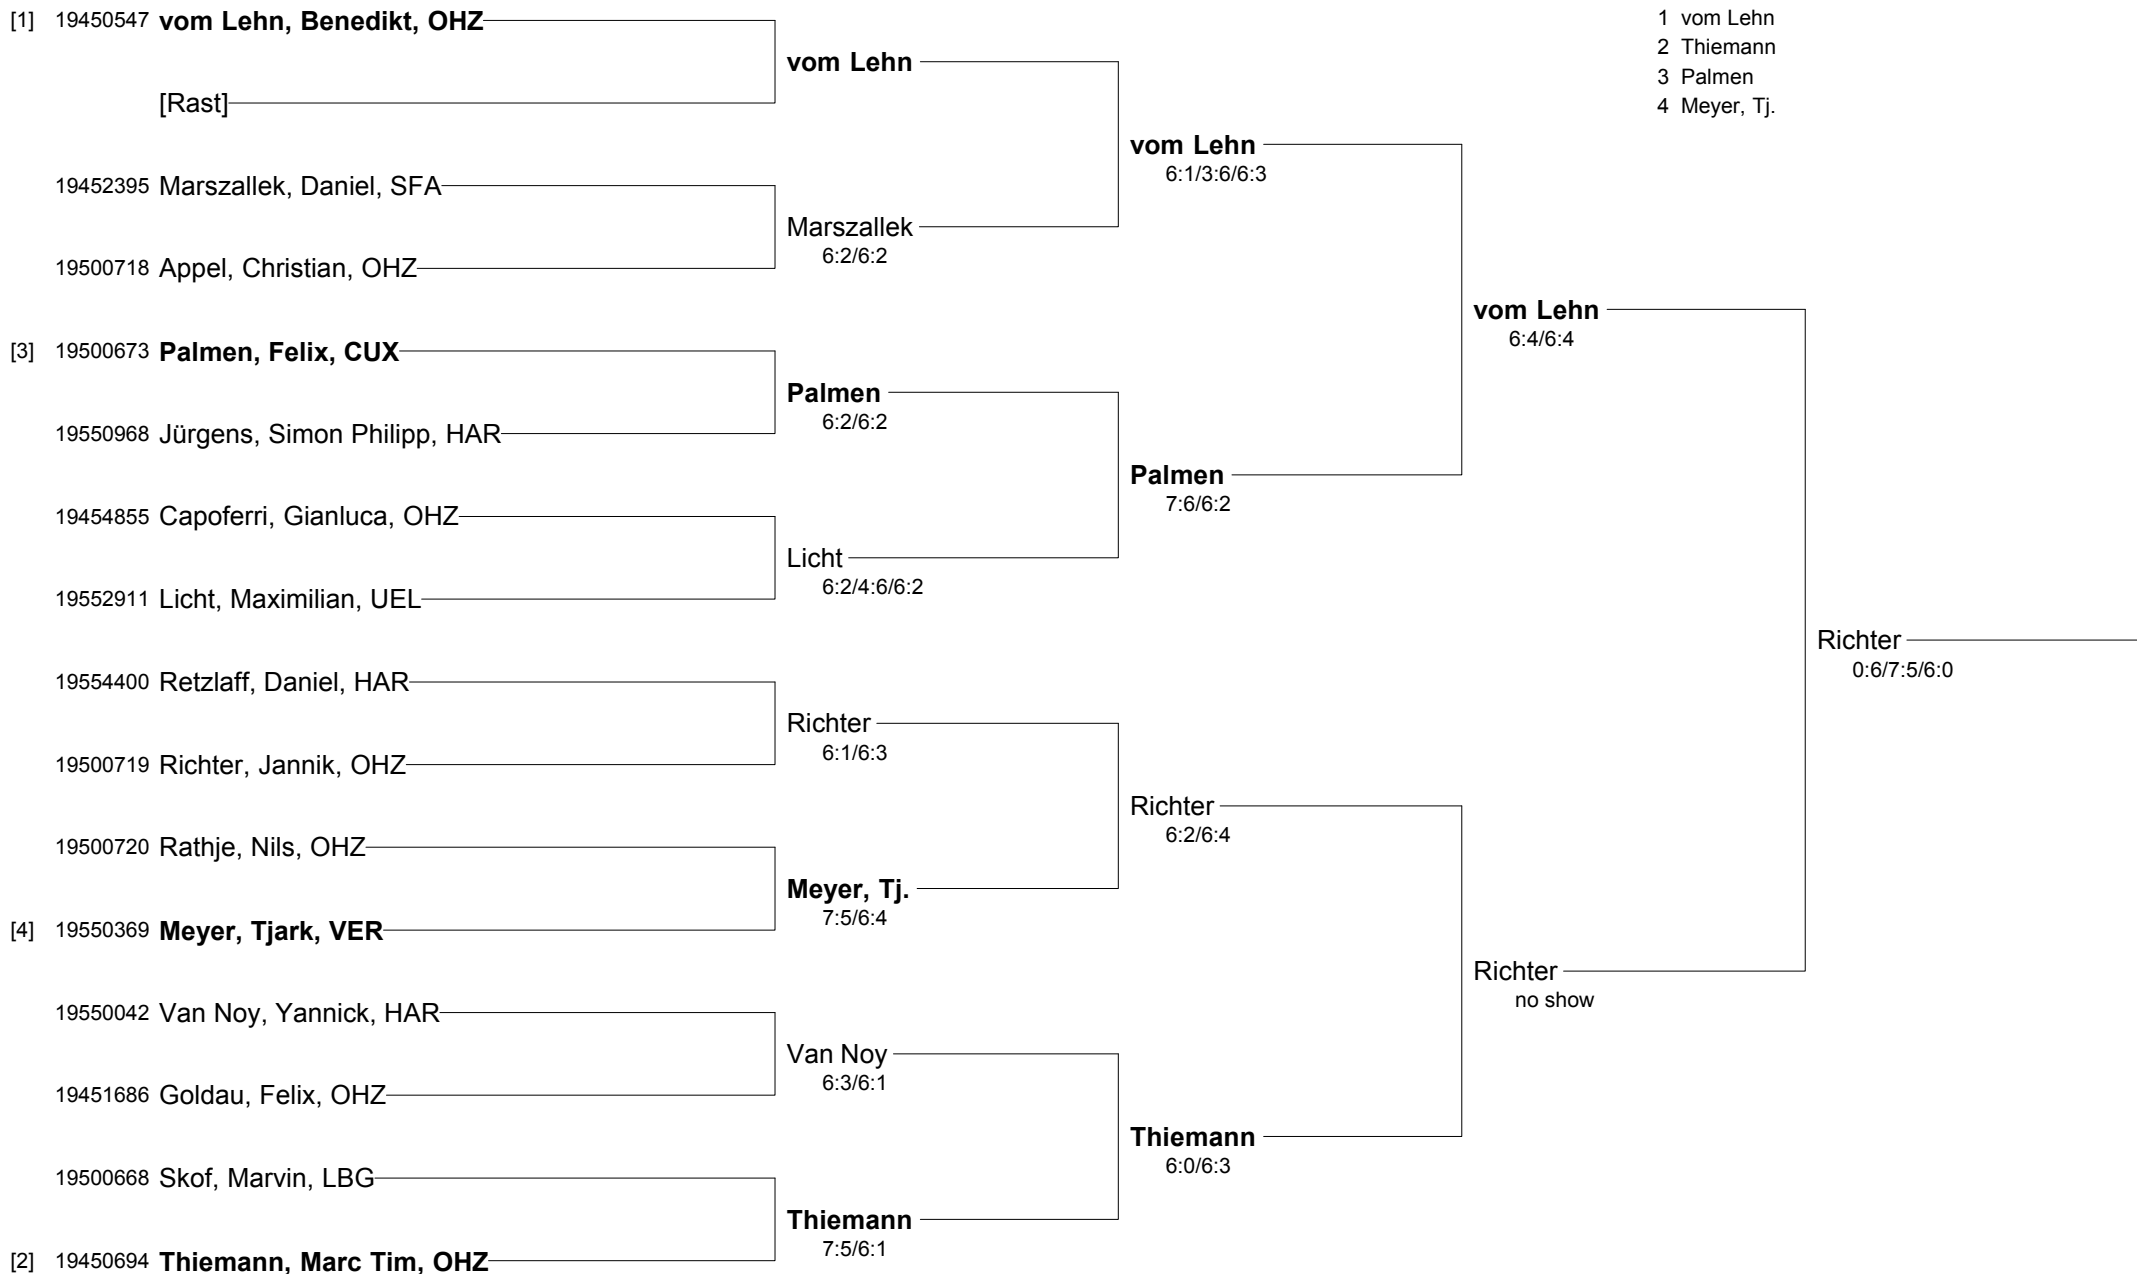

**NTV Bezirksmeisterschaften Jugend Winter 2009 im
Bezirk Lüneburg-Stade am 12./13.12.2009 in Celle
Junioren U16 (1995/1994)**

- Setzung
1 Gerdes
2 Yan-Runge
3 Vanini
4 Hillmer

**NTV Bezirksmeisterschaften Jugend Winter 2009 im
Bezirk Lüneburg-Stade am 12./13.12.2009 in Celle
Junioren U16 B (1995/1994)**

- Setzung
1 vom Lehn
2 Thiemann
3 Palmen
4 Meyer, Tj.

**NTV Bezirksmeisterschaften Jugend Winter 2009 im
Bezirk Lüneburg-Stade am 12./13.12.2009 in Celle
Juniorinnen U16 (1995/1994)**

- Setzung
1 Grandt
2 Köster, R.
3 Saenger
4 Kroll, Jo.