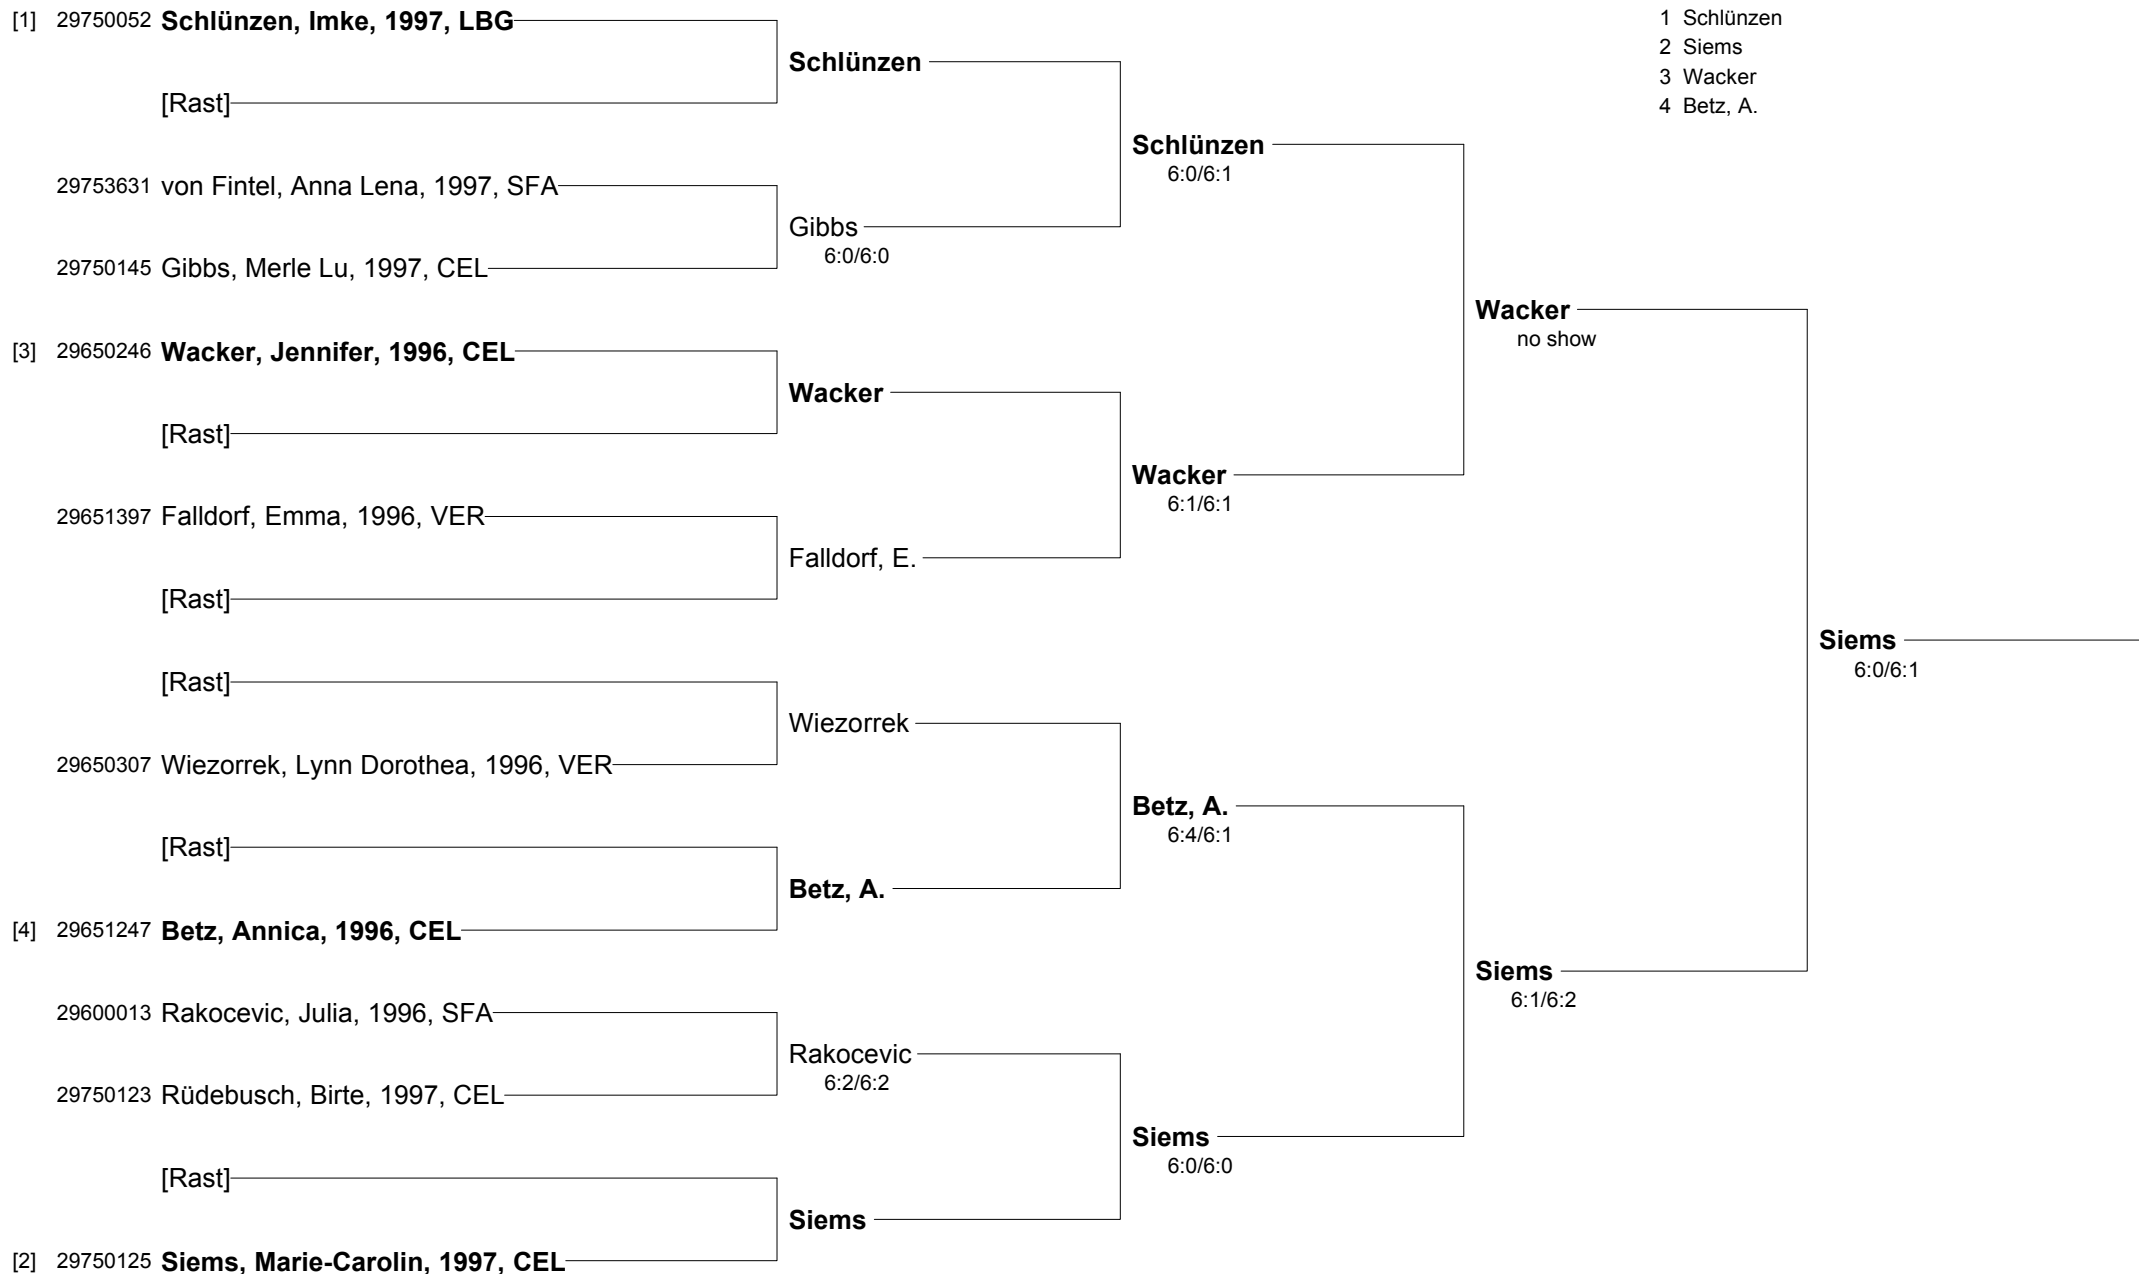

**NTV Bezirksmeisterschaften Jugend Winter 2009 im
Bezirk Lüneburg-Stade am 12./13.12.2009 in Celle
Juniorinnen U14 (1997/1996)**

1. Setzung
   1 Schlünzen
   2 Siems
   3 Wacker
   4 Betz, A.