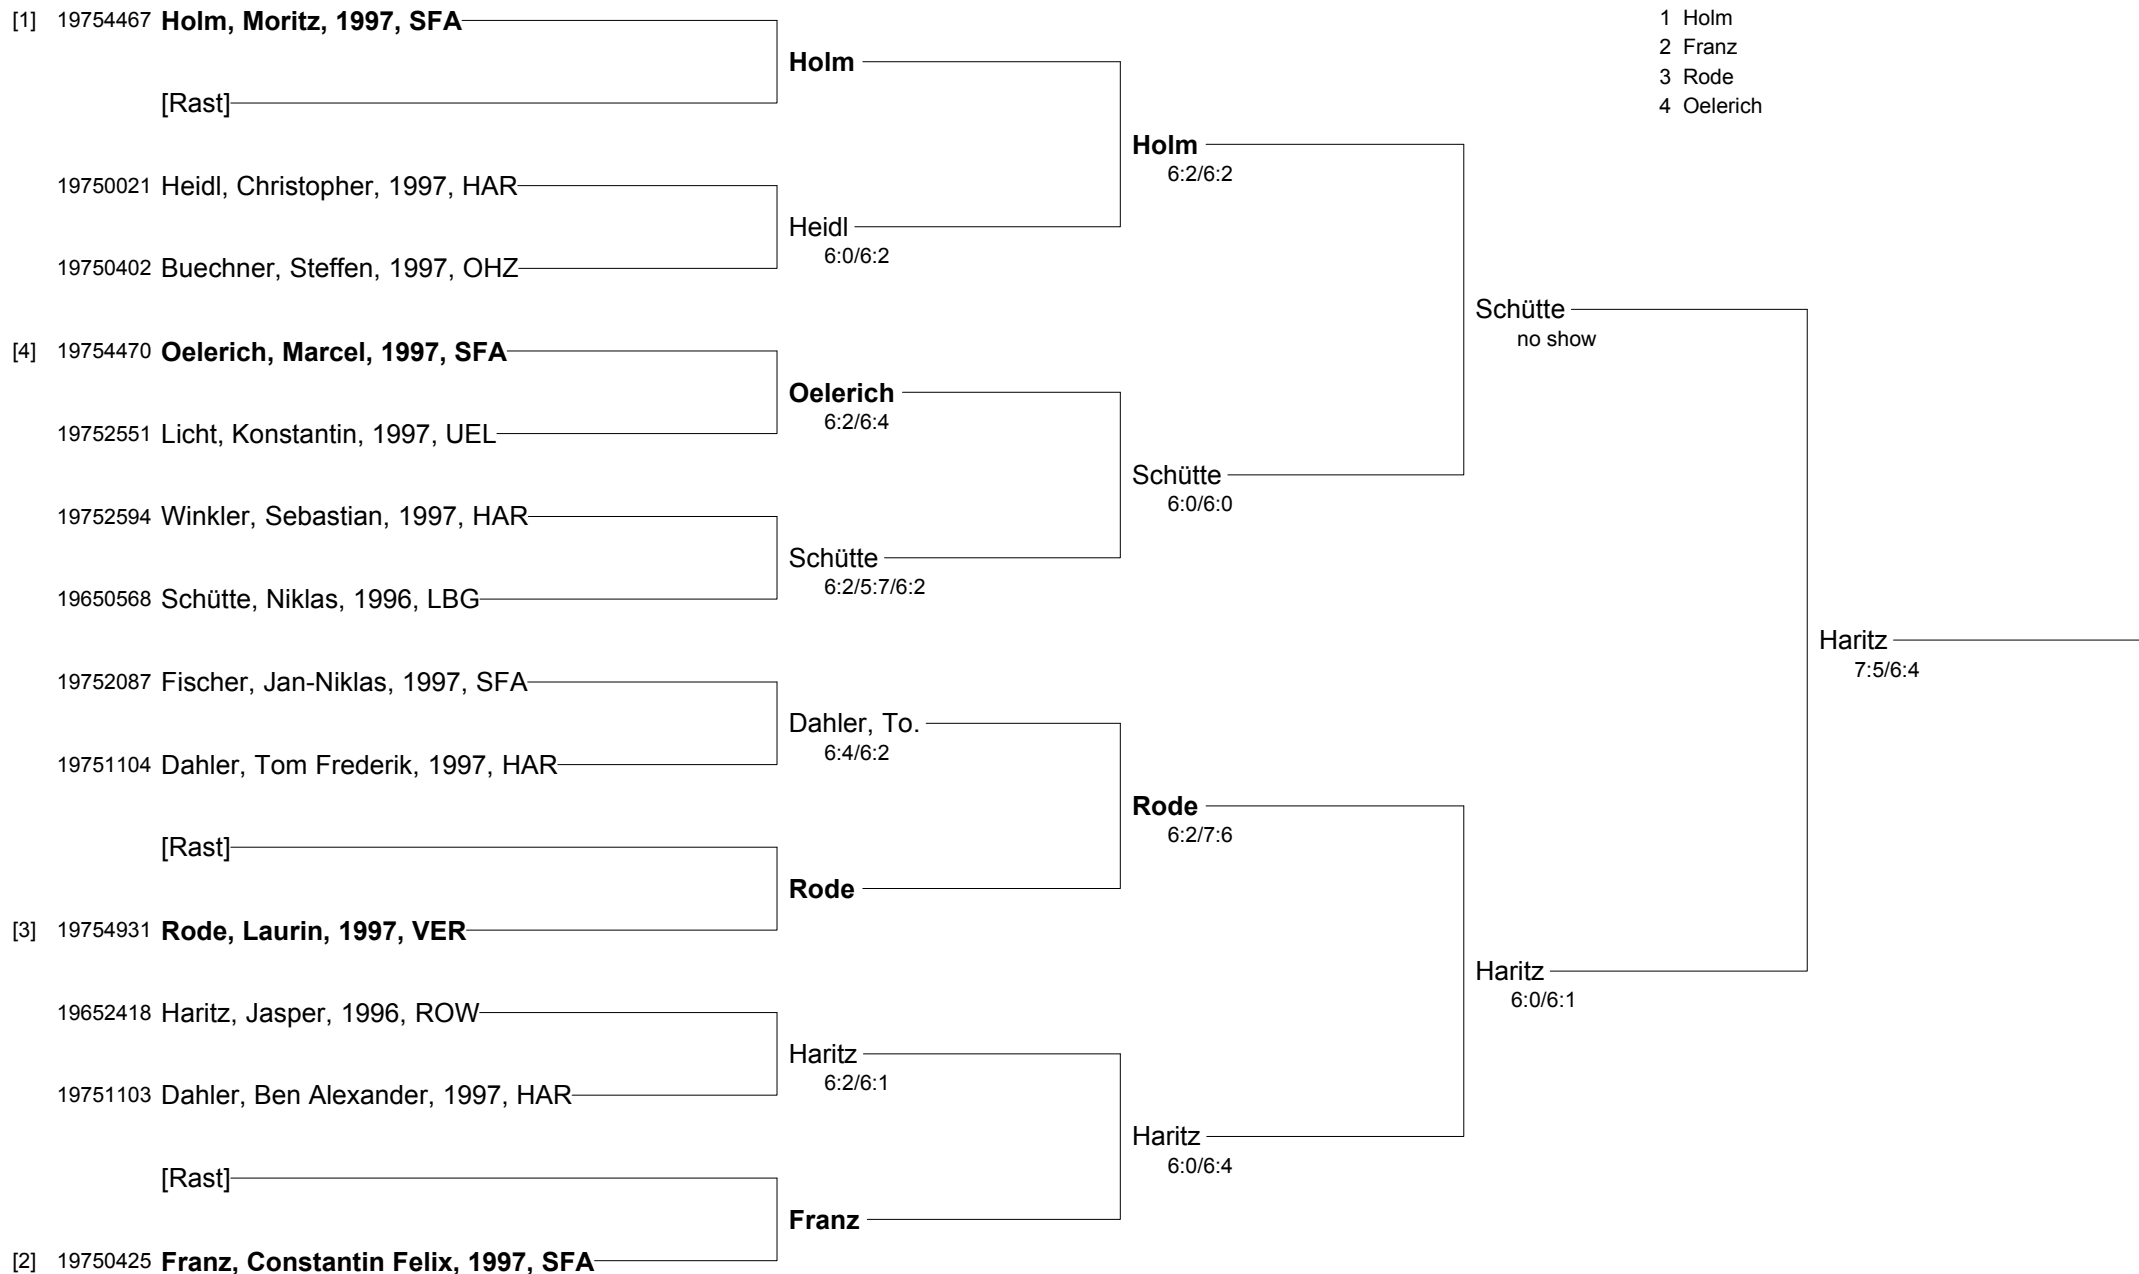

**NTV Bezirksmeisterschaften Jugend Winter 2009 im
Bezirk Lüneburg-Stade am 12./13.12.2009 in Celle
Junioren U14 C (1997/1996)**

1. Setzung
   1 Holm
   2 Franz
   3 Rode
   4 Oelerich