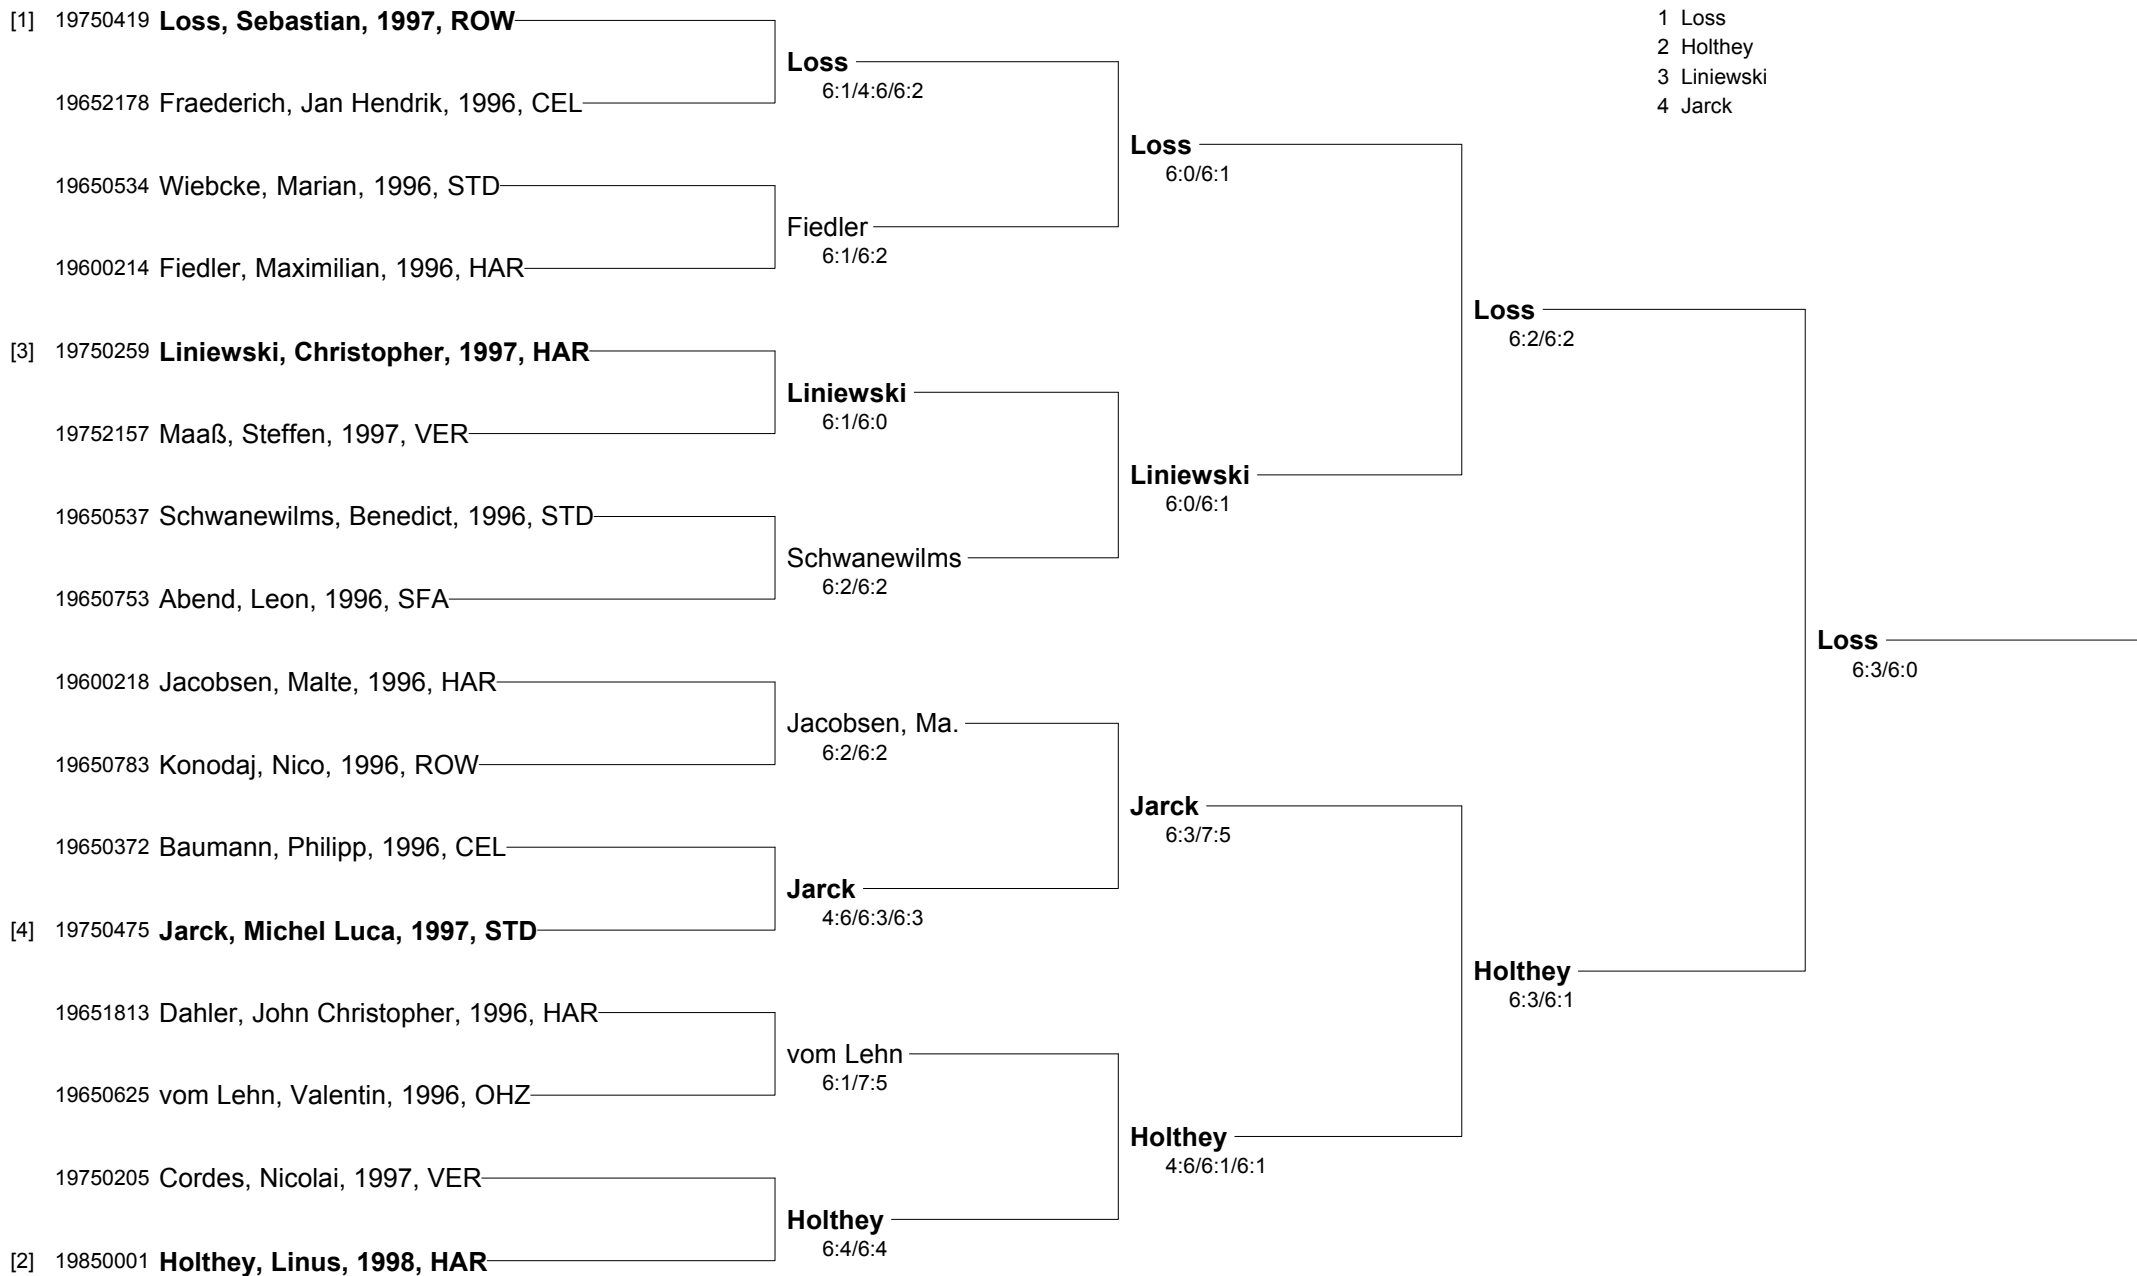

**NTV Bezirksmeisterschaften Jugend Winter 2009 im
Bezirk Lüneburg-Stade am 12./13.12.2009 in Celle
Junioren U14 (1997/1996)**

1. Setzung
   1 Loss
   2 Holthey
   3 Liniewski
   4 Jarck