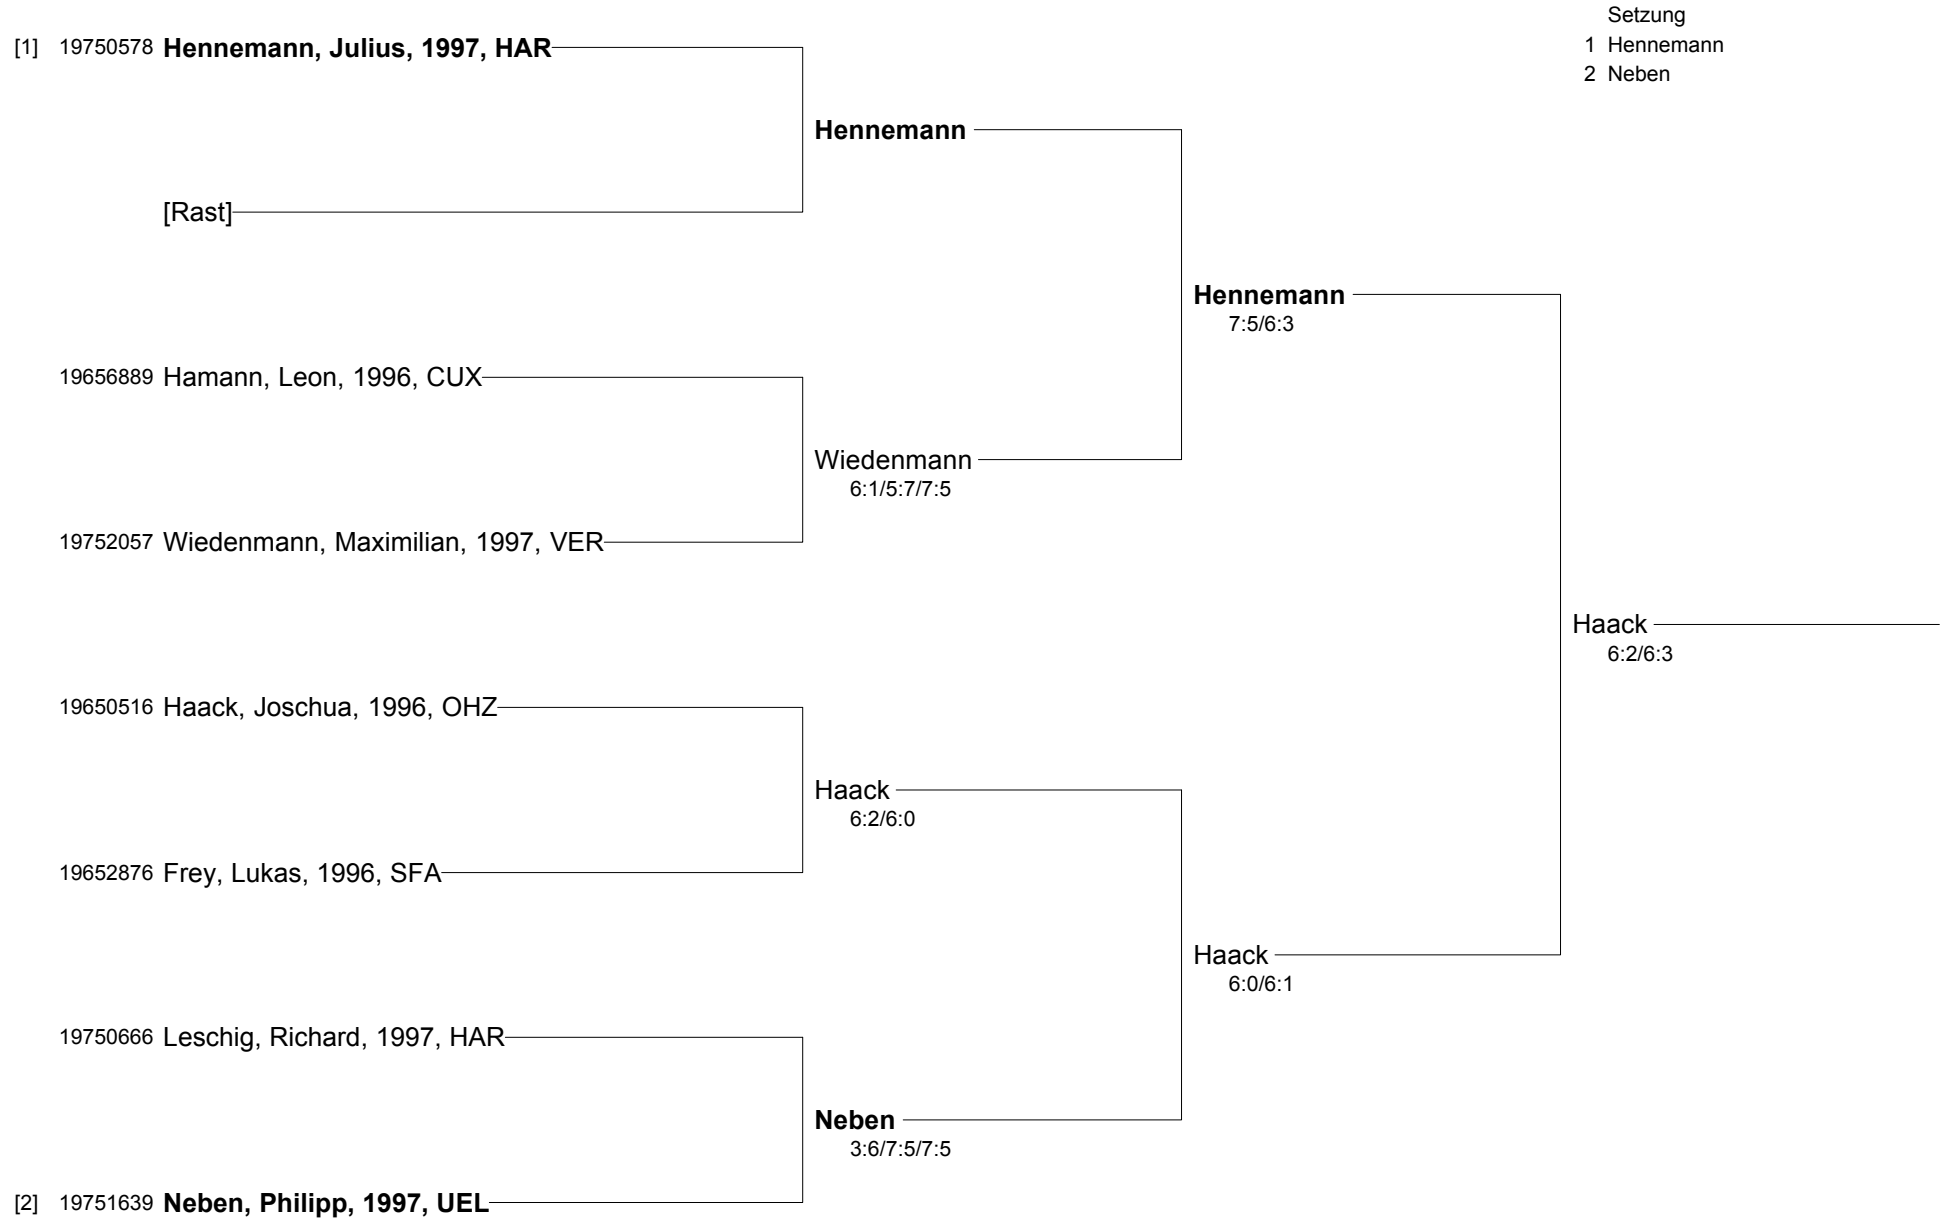

**NTV Bezirksmeisterschaften Jugend Winter 2009 im
Bezirk Lüneburg-Stade am 12./13.12.2009 in Celle
Junioren U14 D (1997/1996)**