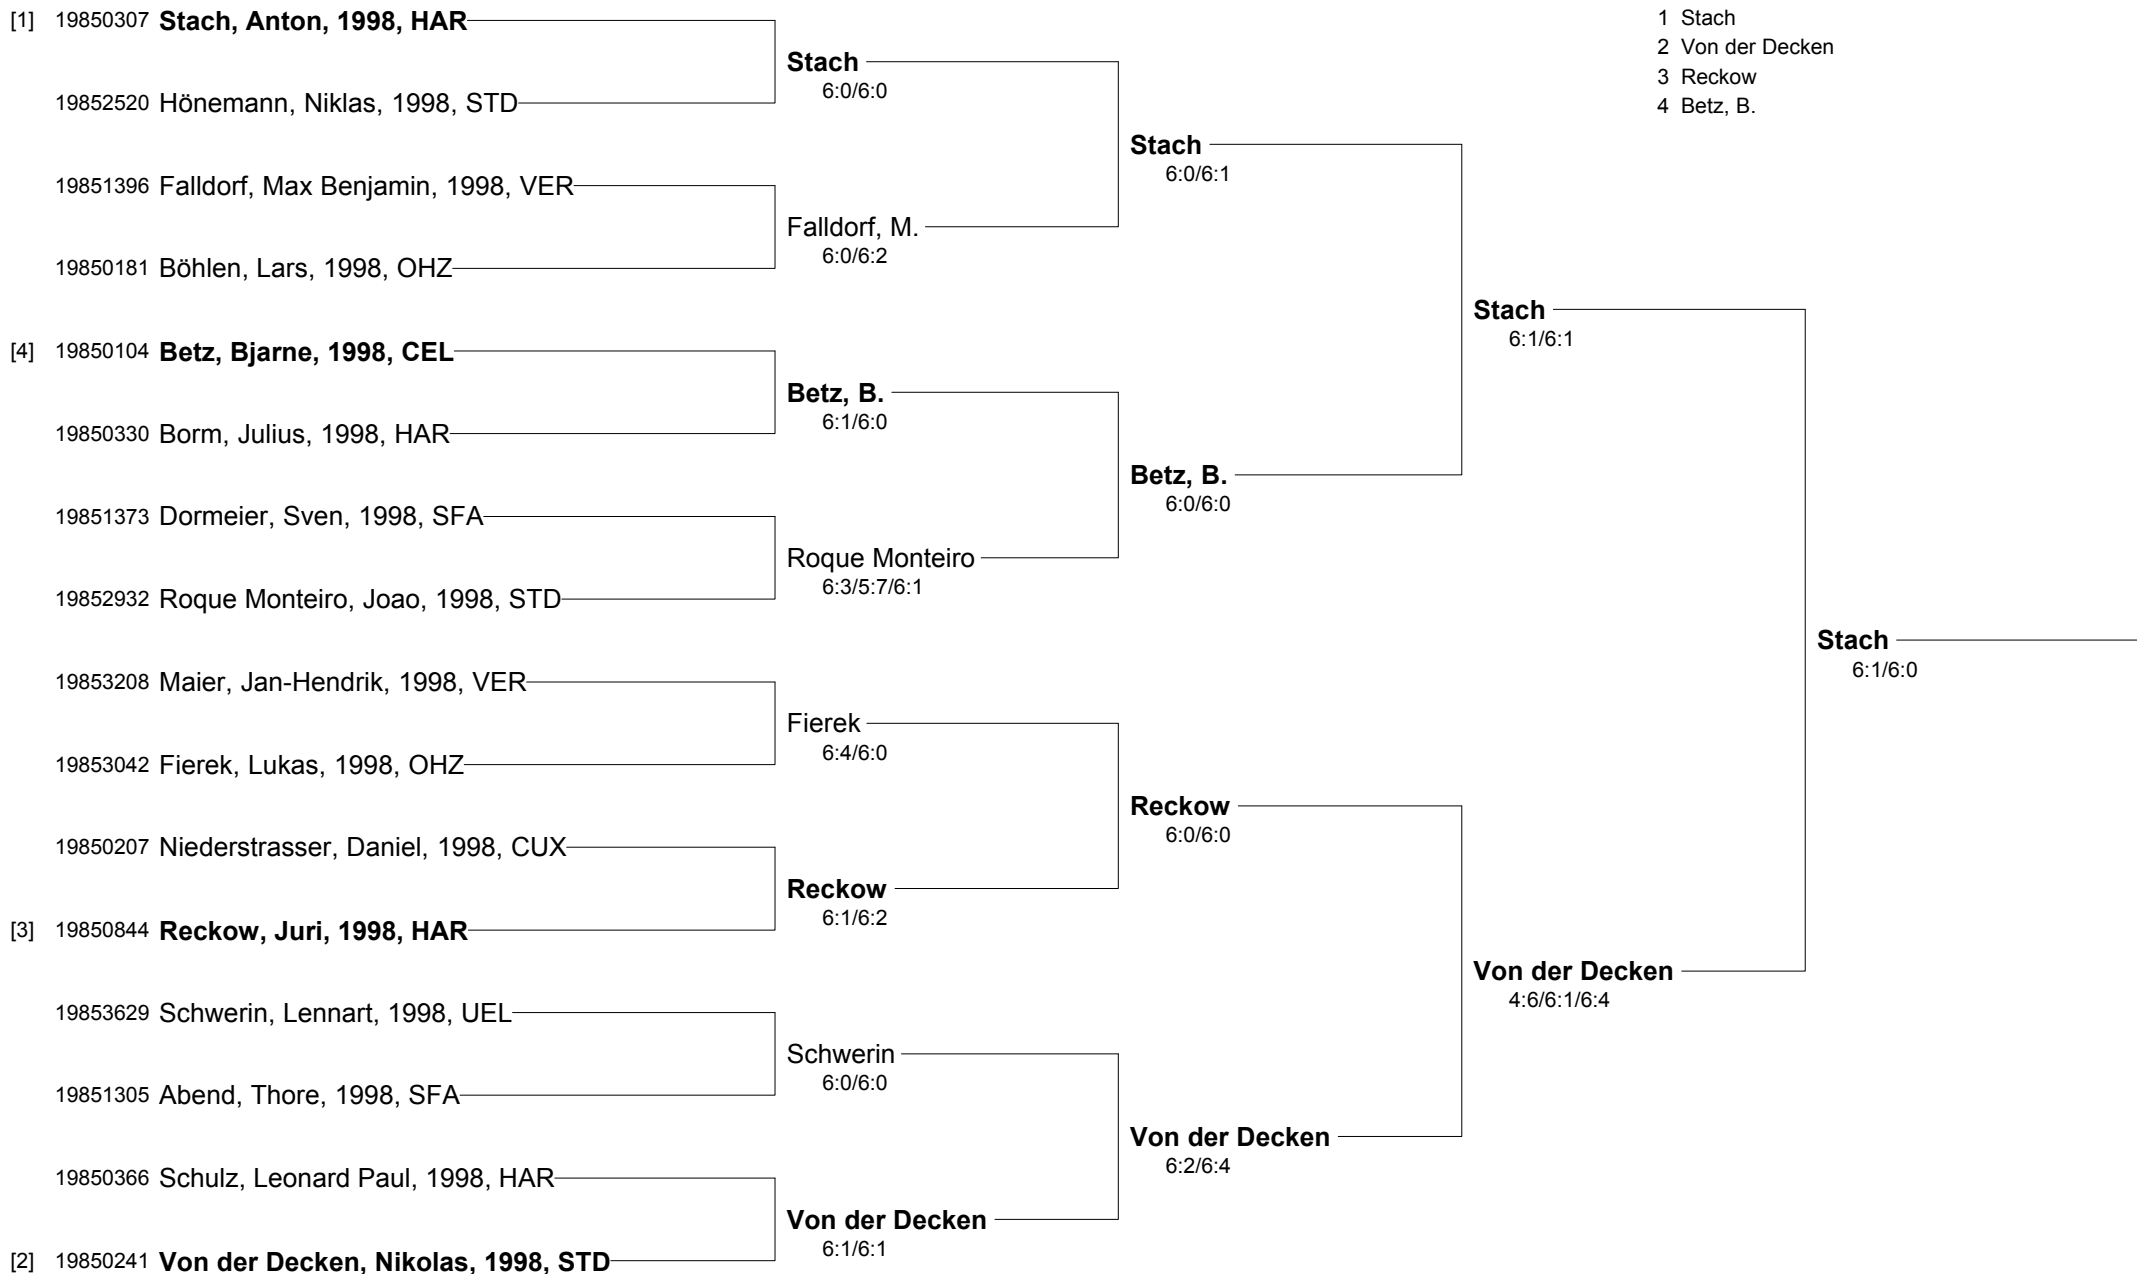

**NTV Bezirksmeisterschaften Jugend Winter 2009 im
Bezirk Lüneburg-Stade am 12./13.12.2009 in Celle
Junioren U12 (1998)**

1. Setzung
   1 Stach
   2 Von der Decken
   3 Reckow
   4 Betz, B.