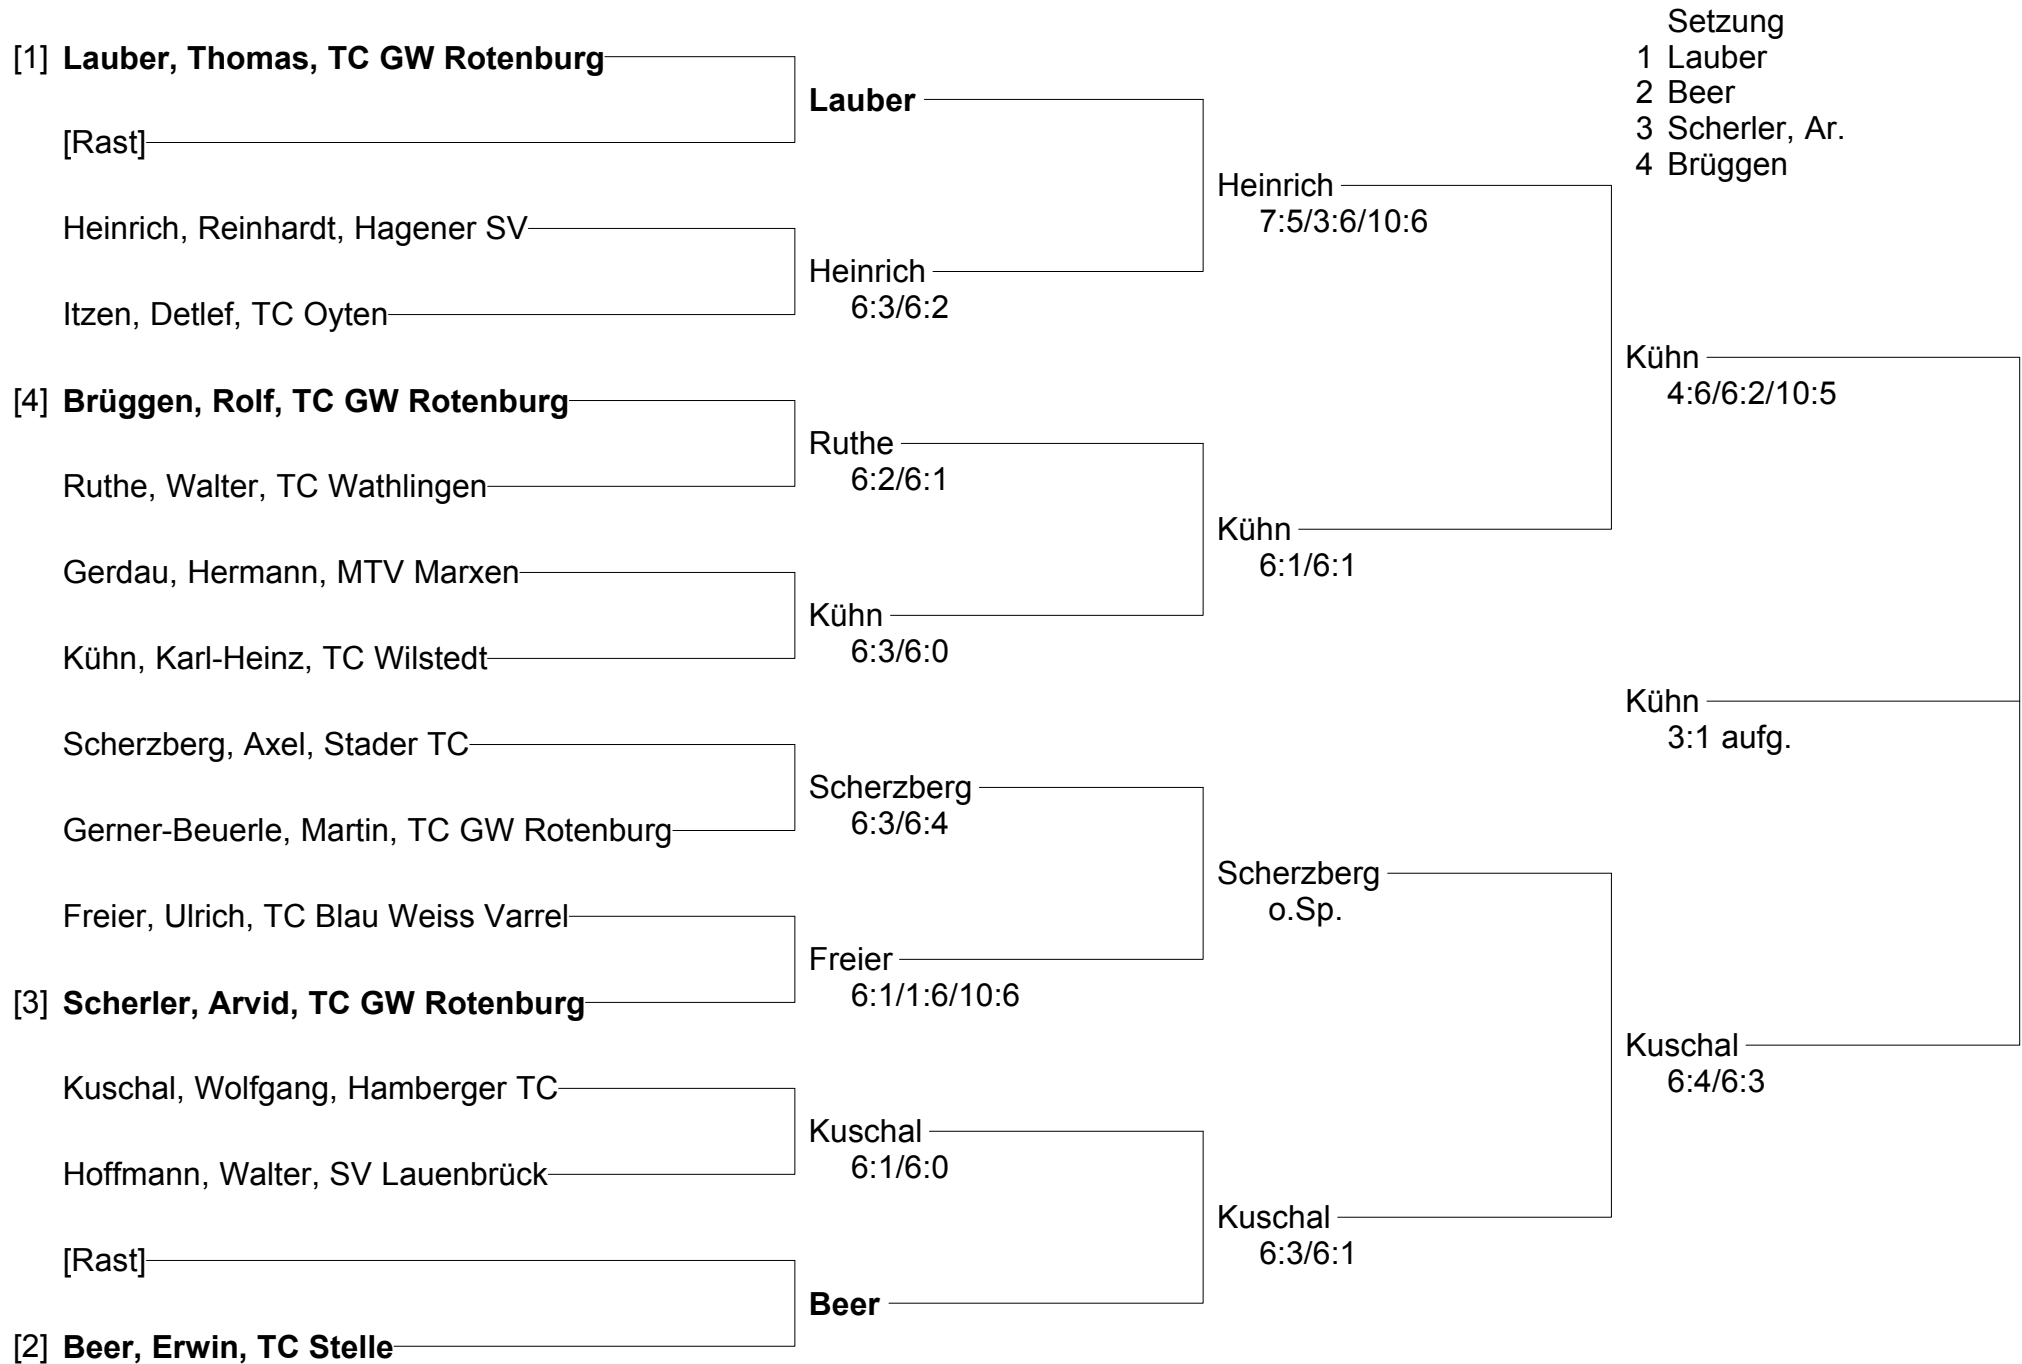

**1. Offene Bezirksmeisterschaften Erwachsene Einzel
Bezirk Lüneburg/Stade und Verband Nordwest im Kreis Rotenburg
Herren 60**