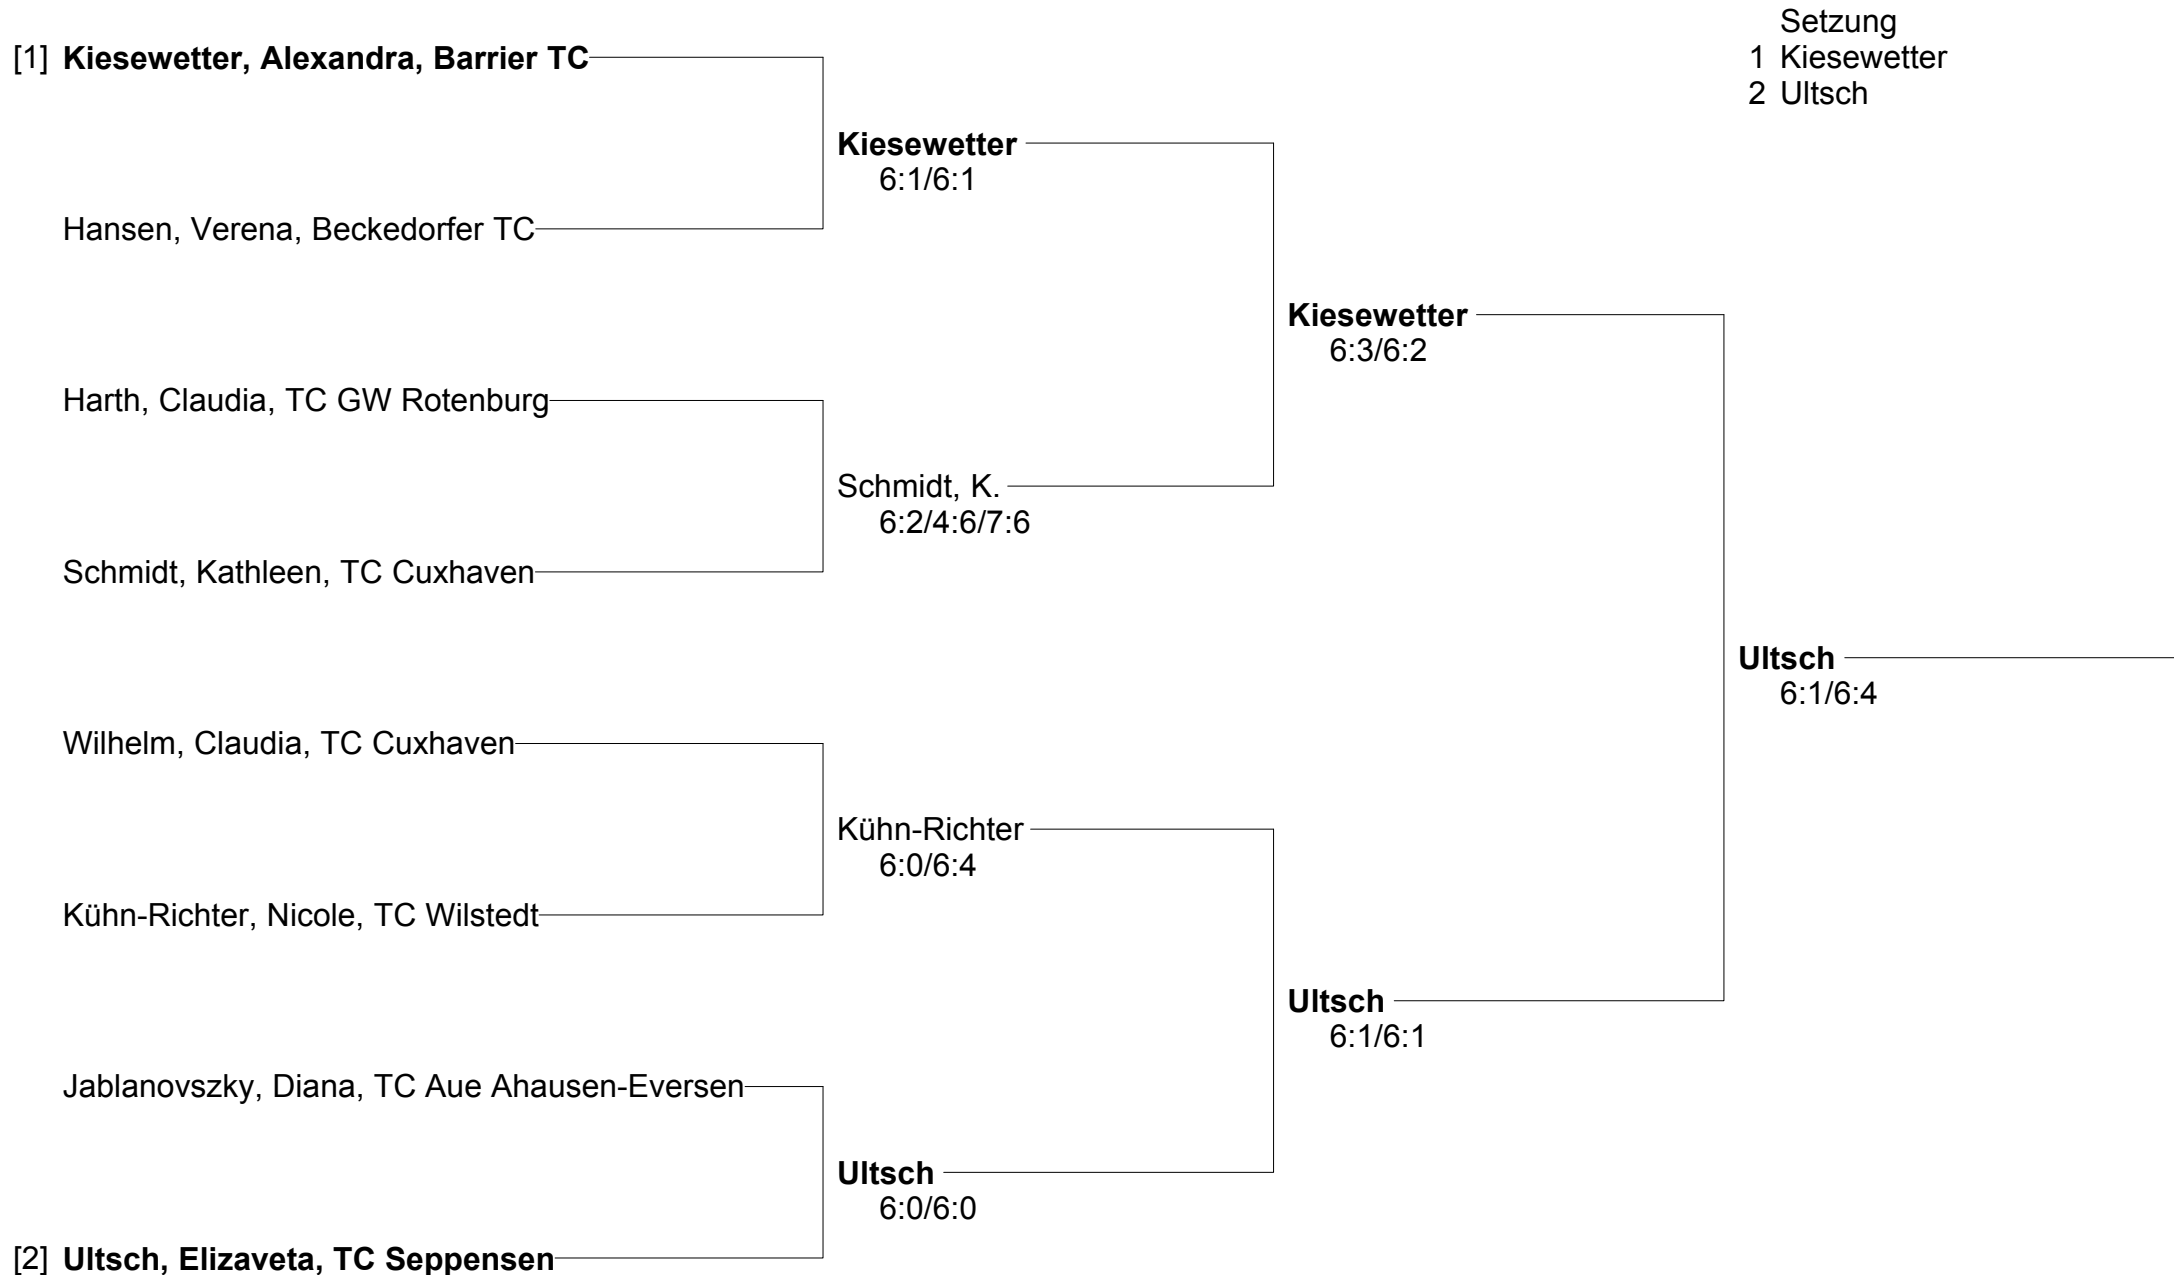

1. Offene Bezirksmeisterschaften Erwachsene Einzel
Bezirk Lüneburg/Stade und Verband Nordwest im Kreis Rotenburg
Damen 30