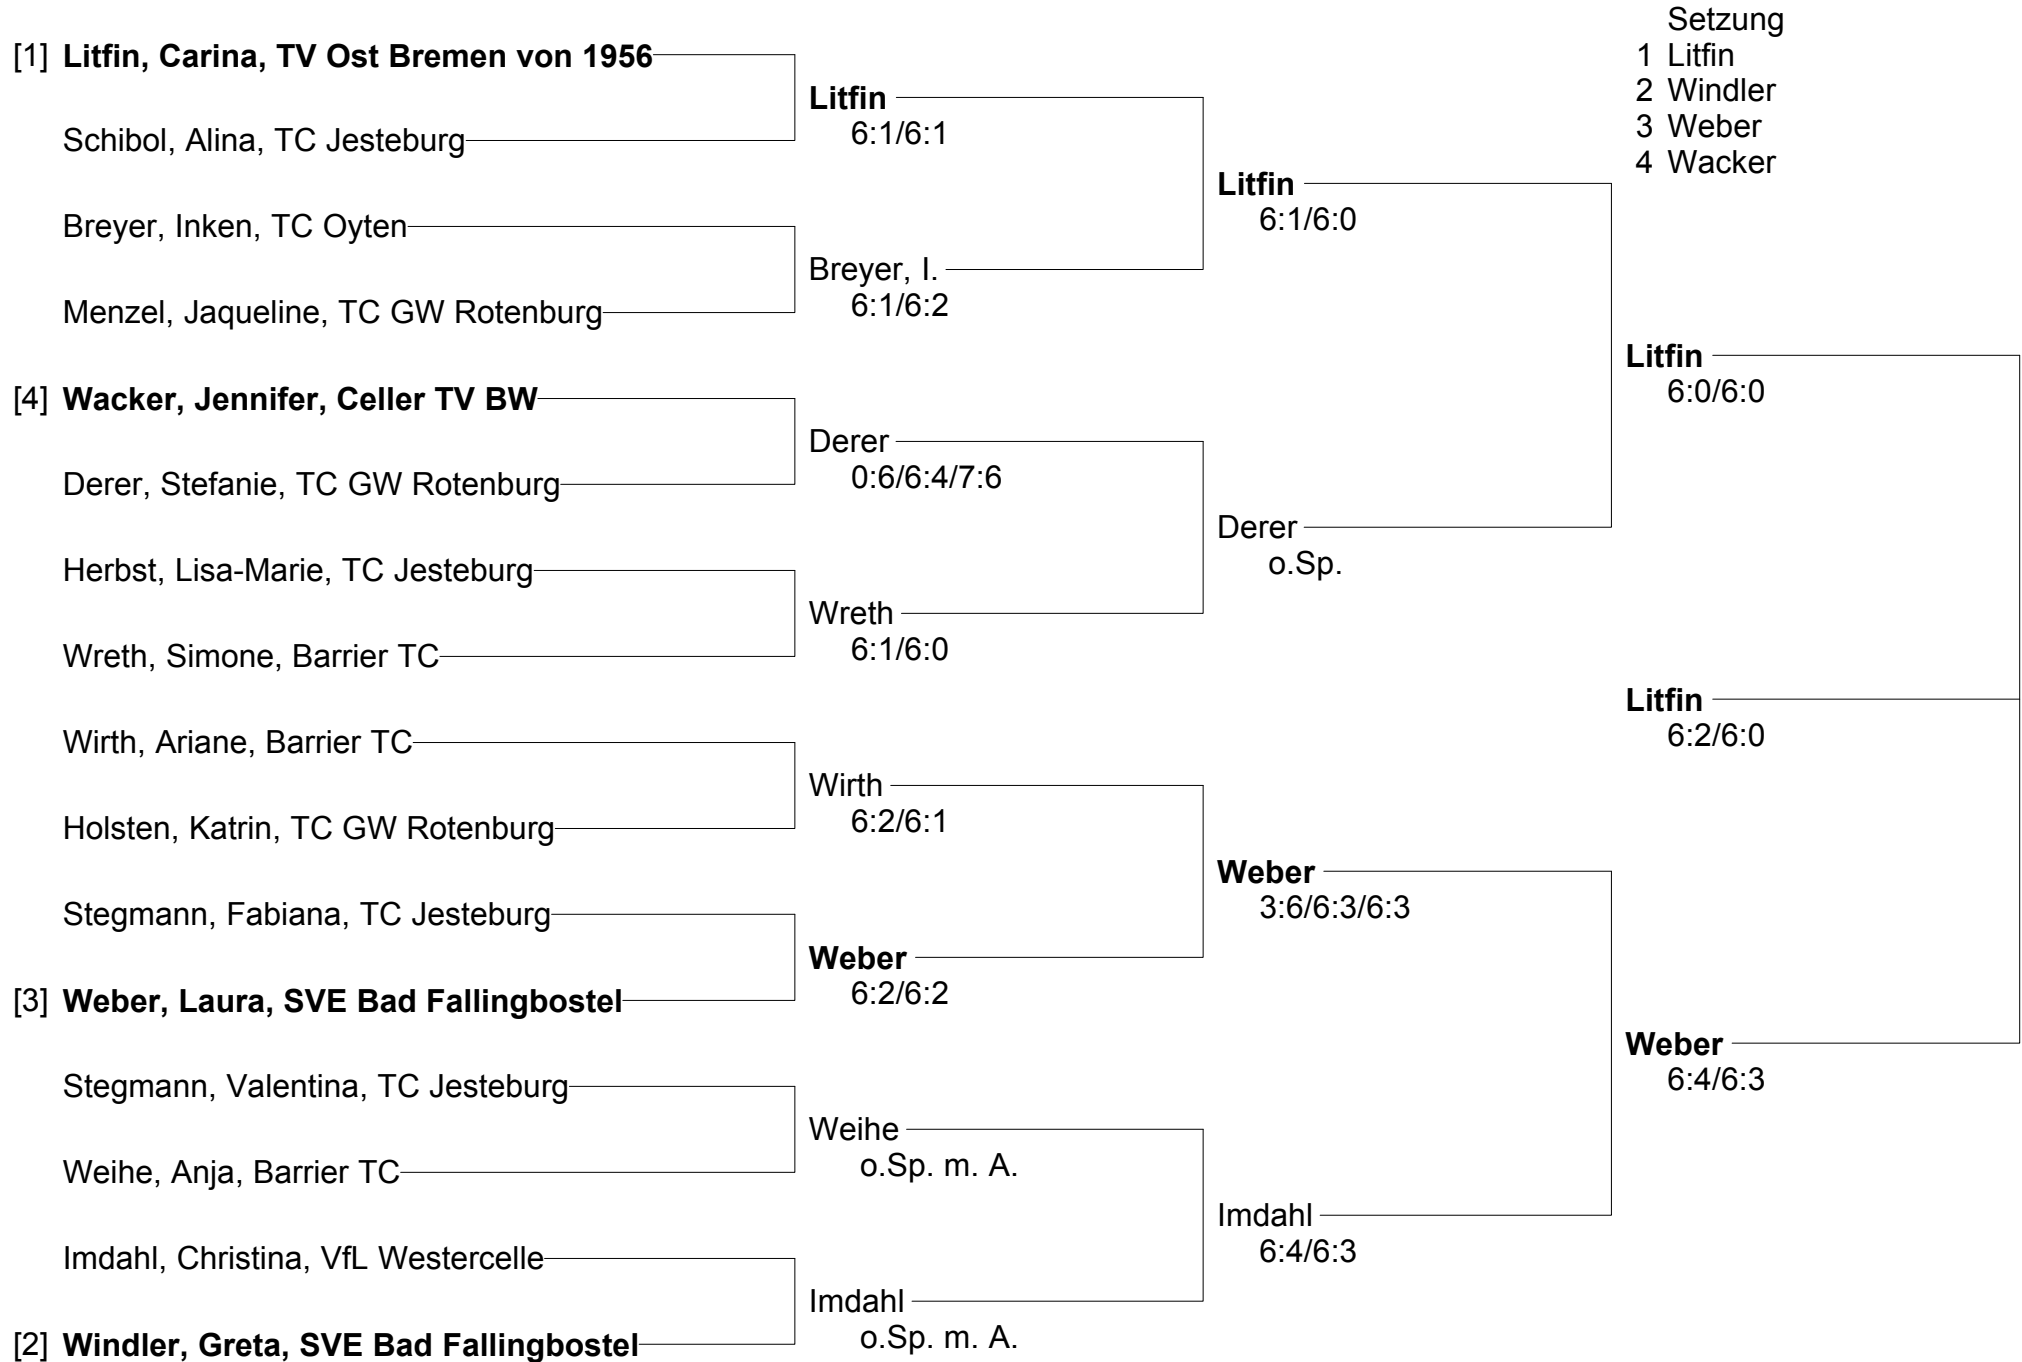

**1. Offene Bezirksmeisterschaften Erwachsene Einzel**  
**Bezirk Lüneburg/Stade und Verband Nordwest im Kreis Rotenburg**  
**Damen**

**1. Offene Bezirksmeisterschaften Erwachsene Einzel**  
**Bezirk Lüneburg/Stade und Verband Nordwest im Kreis Rotenburg**  
**Herren A**