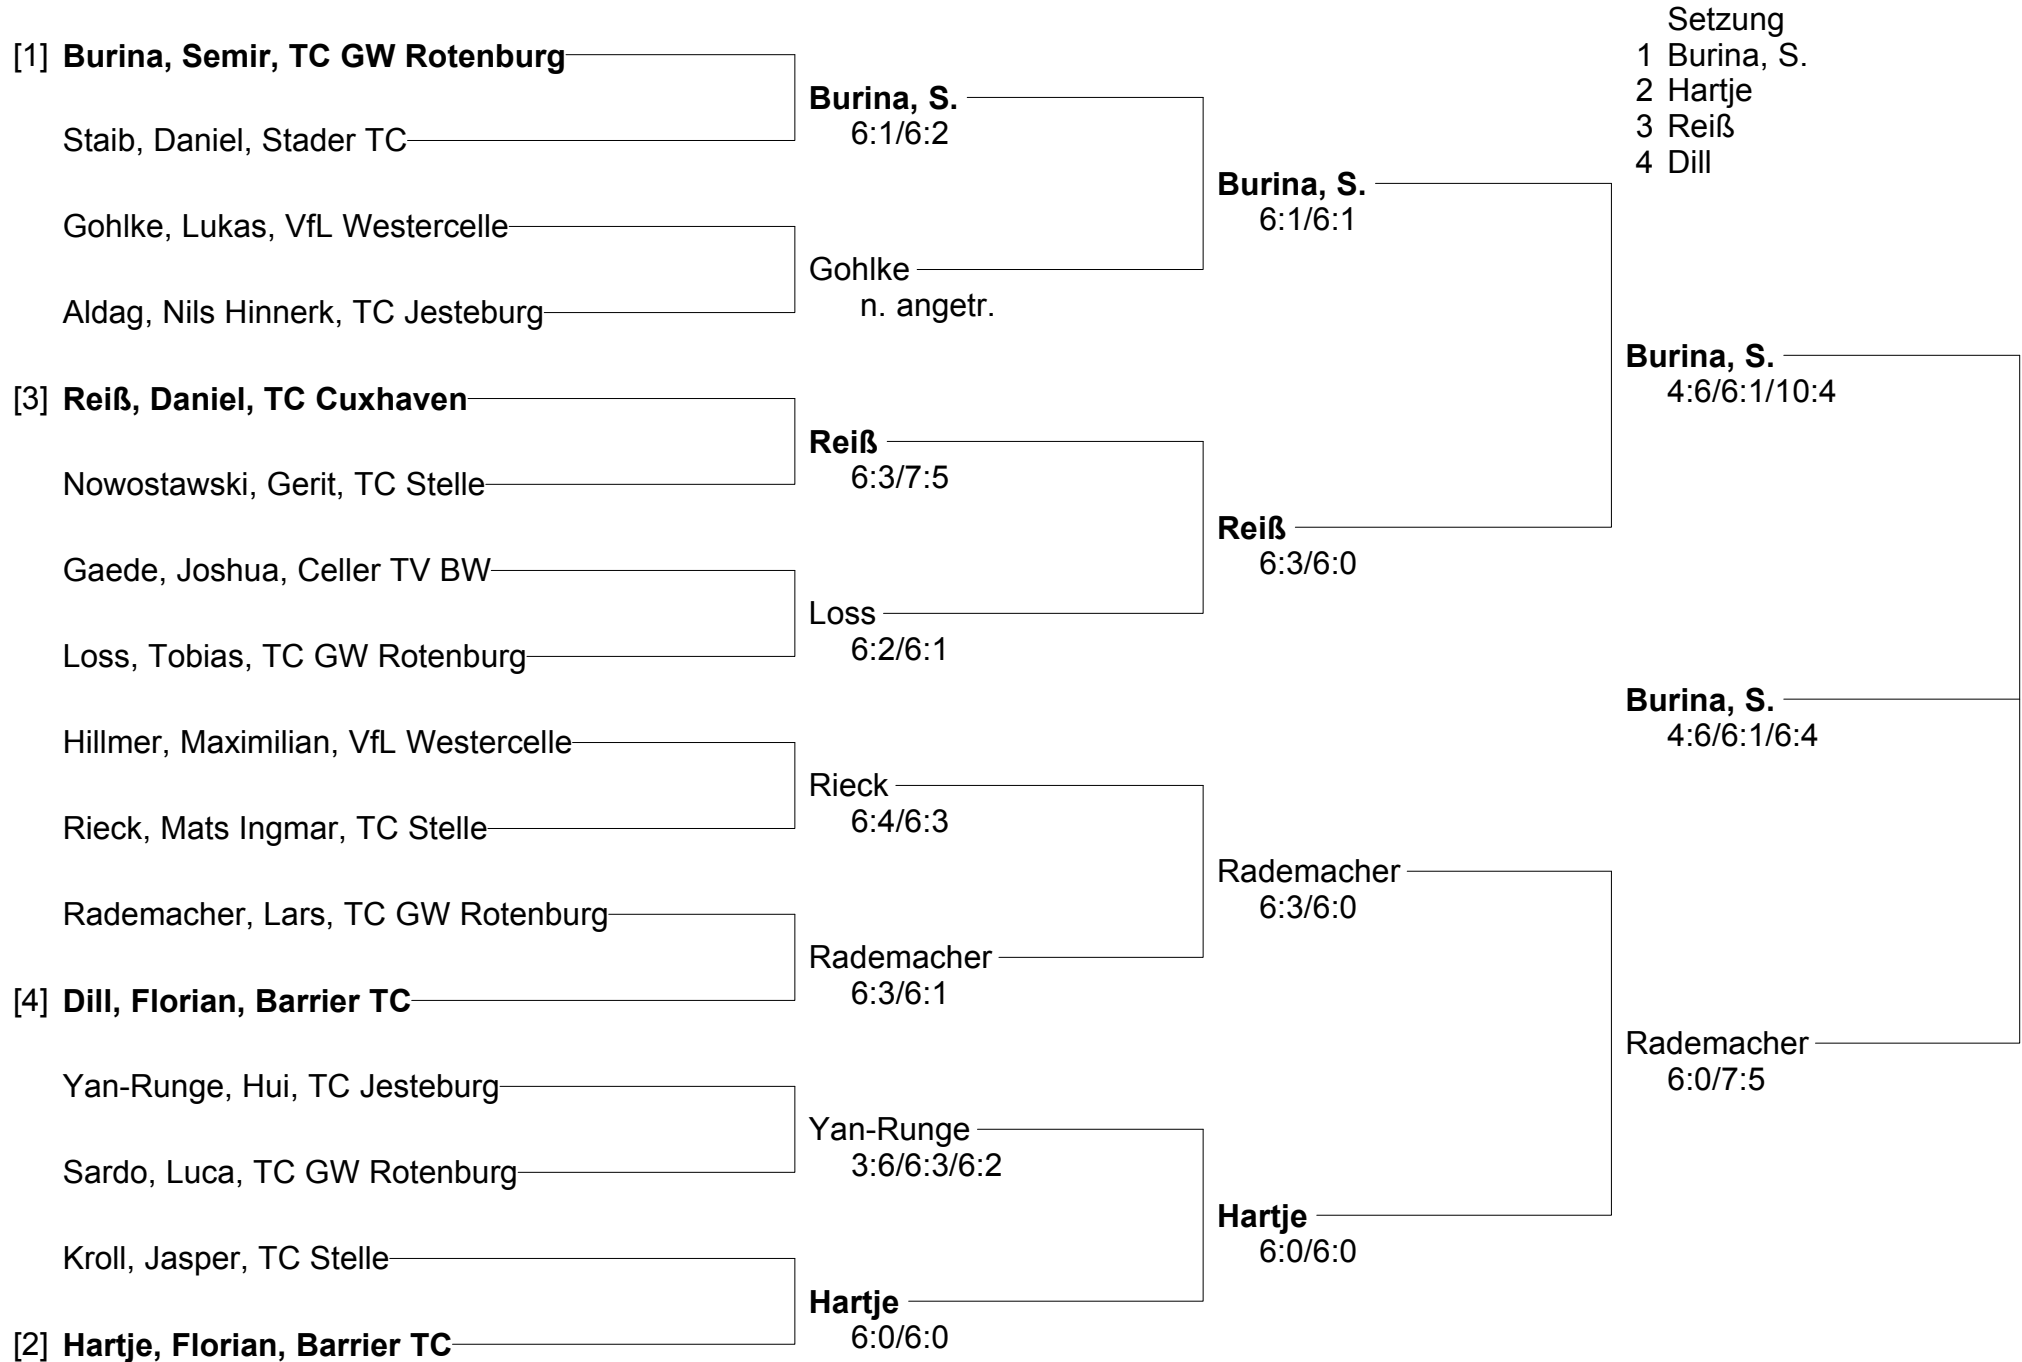

**1. Offene Bezirksmeisterschaften Erwachsene Einzel**  
**Bezirk Lüneburg/Stade und Verband Nordwest im Kreis Rotenburg**  
**Damen**

**1. Offene Bezirksmeisterschaften Erwachsene Einzel**  
**Bezirk Lüneburg/Stade und Verband Nordwest im Kreis Rotenburg**  
**Herren A**