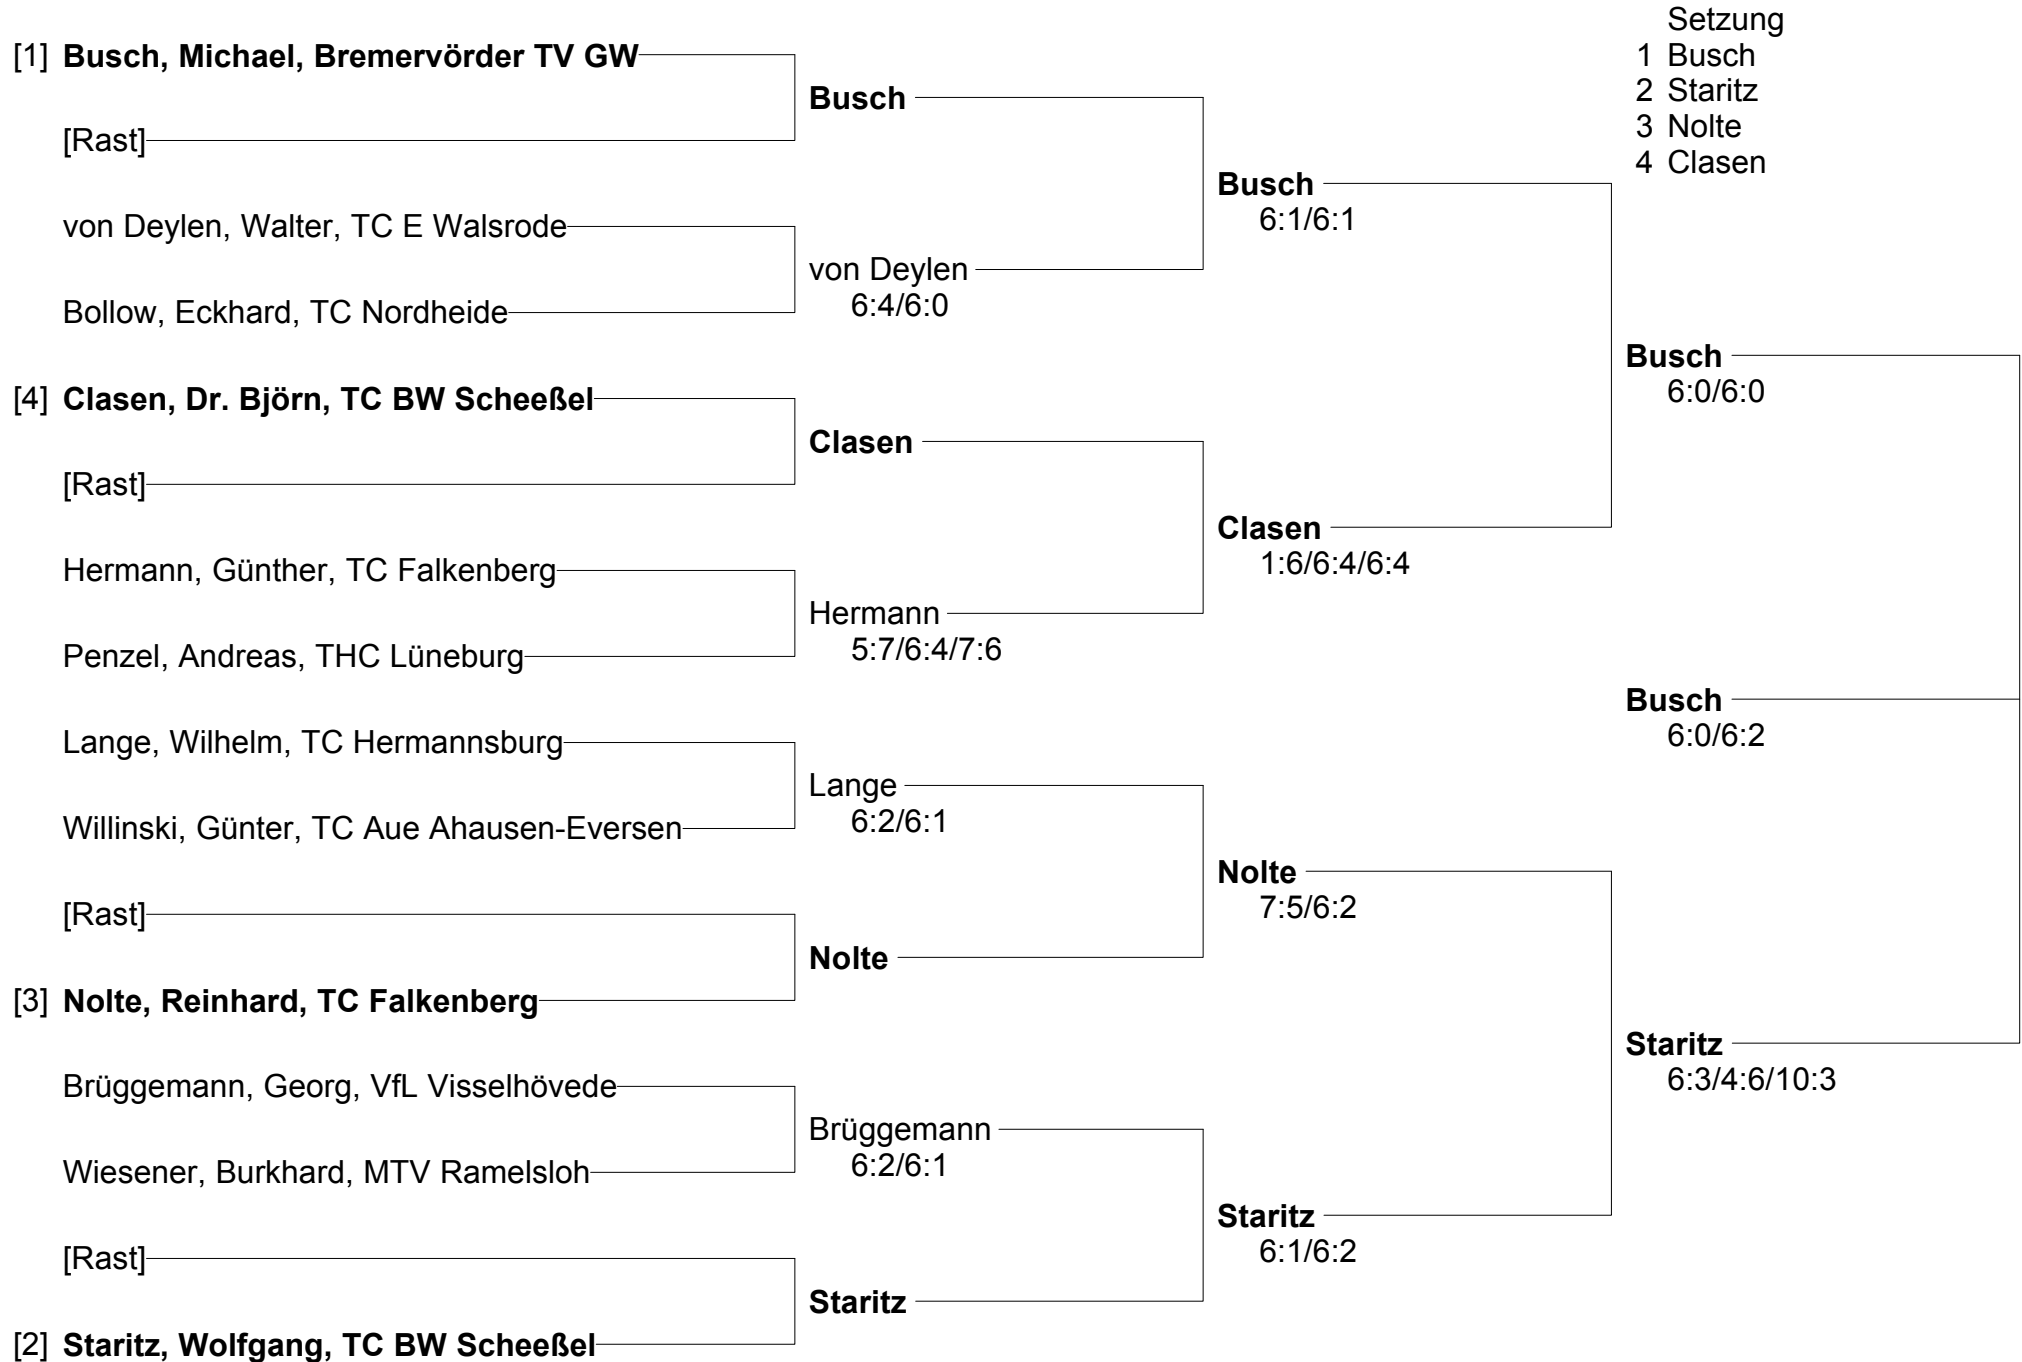

1. Offene Bezirksmeisterschaften Erwachsene Einzel
Bezirk Lüneburg/Stade und Verband Nordwest im Kreis Rotenburg
Herren 55