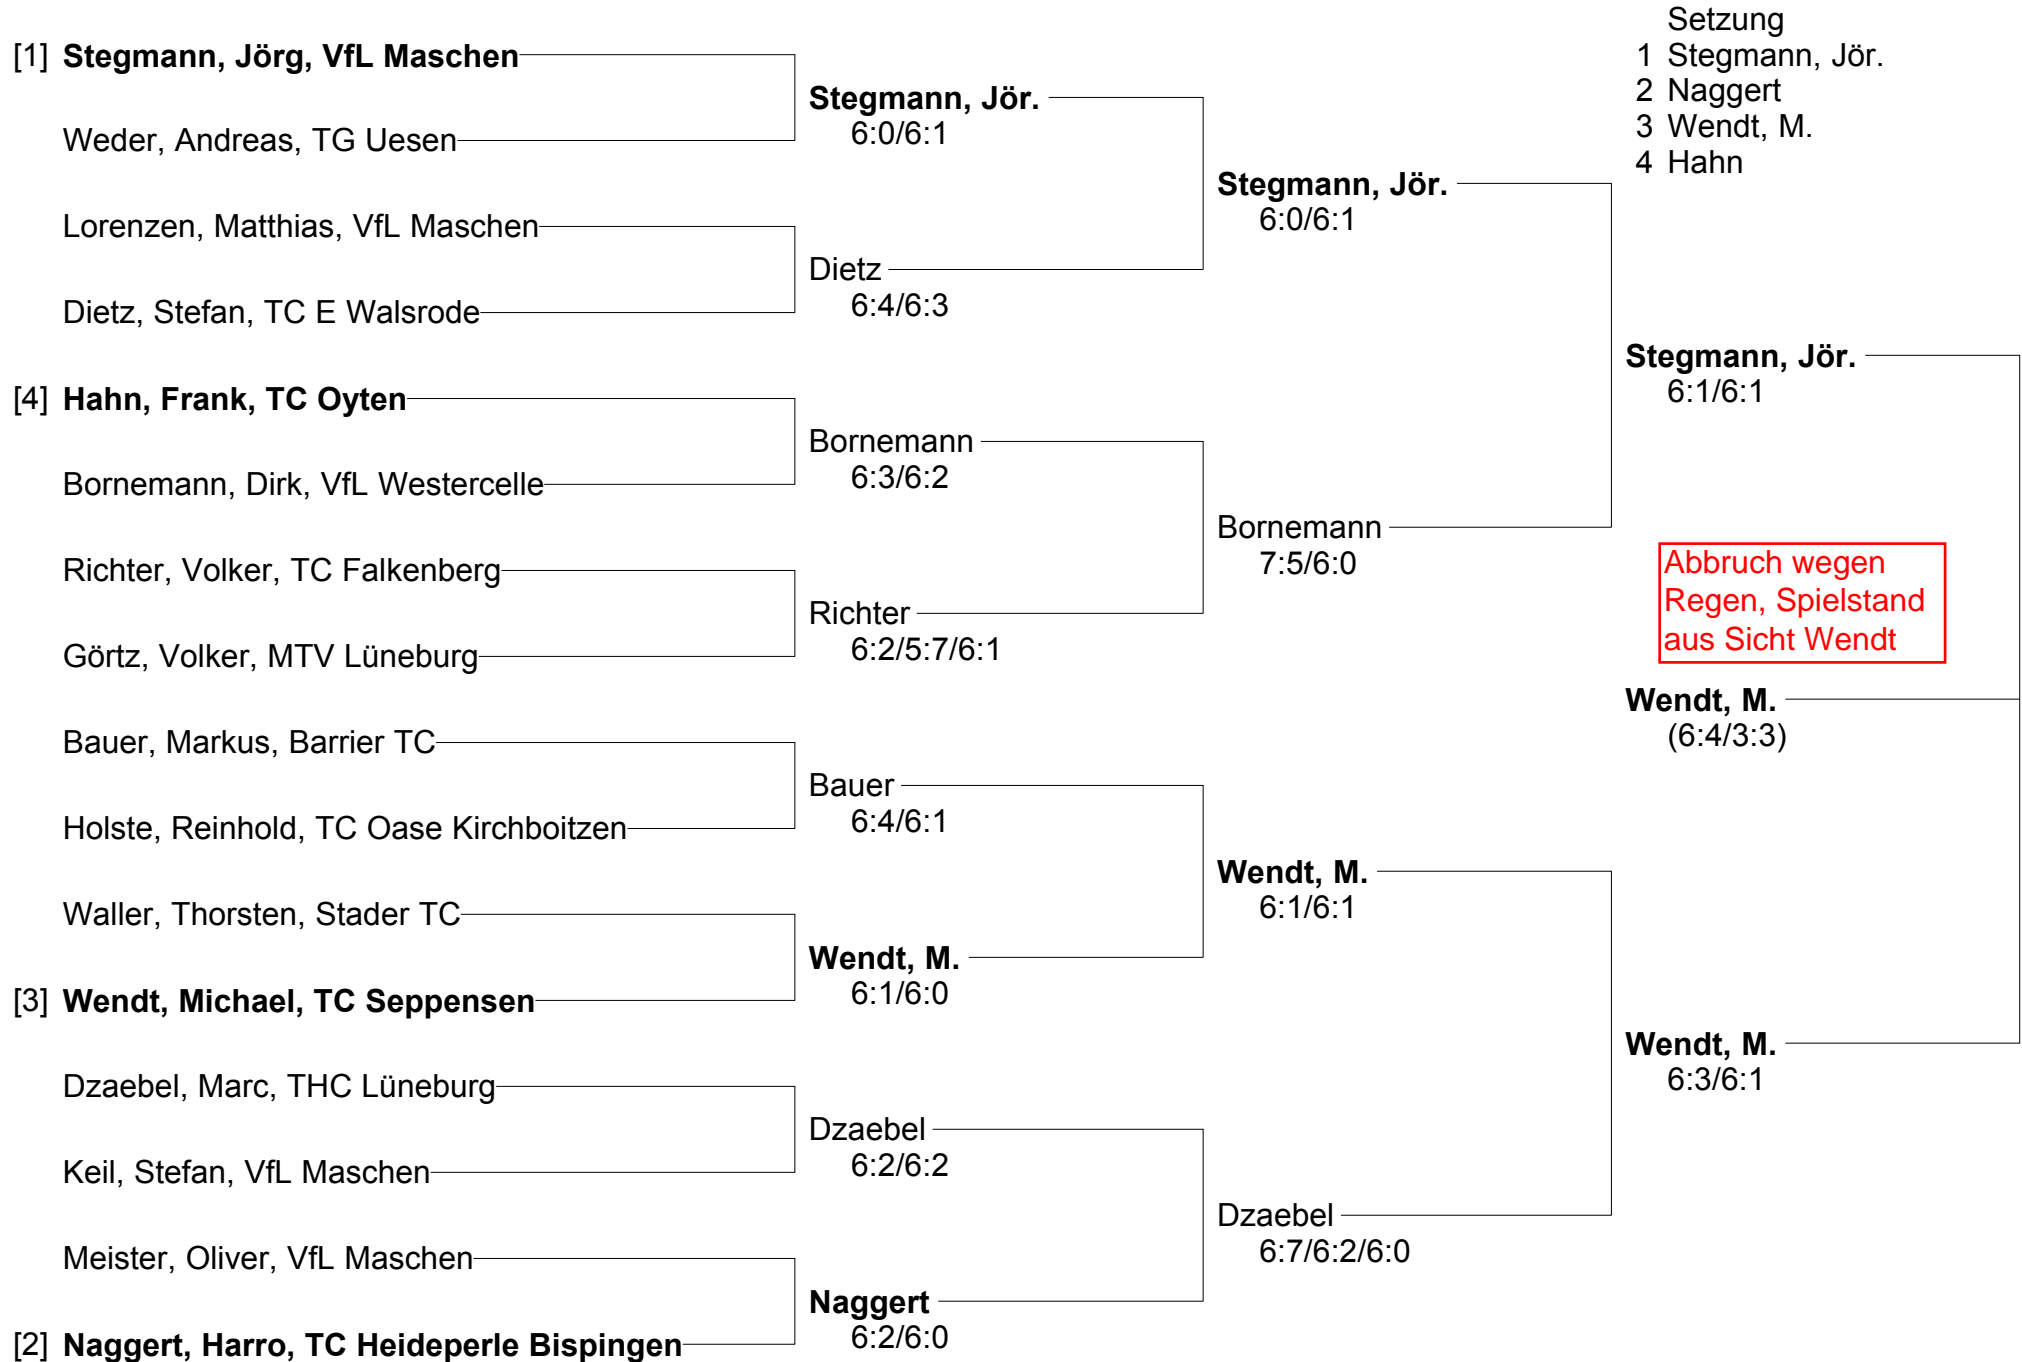

**1. Offene Bezirksmeisterschaften Erwachsene Einzel
Bezirk Lüneburg/Stade und Verband Nordwest im Kreis Rotenburg
Herren 40 A**