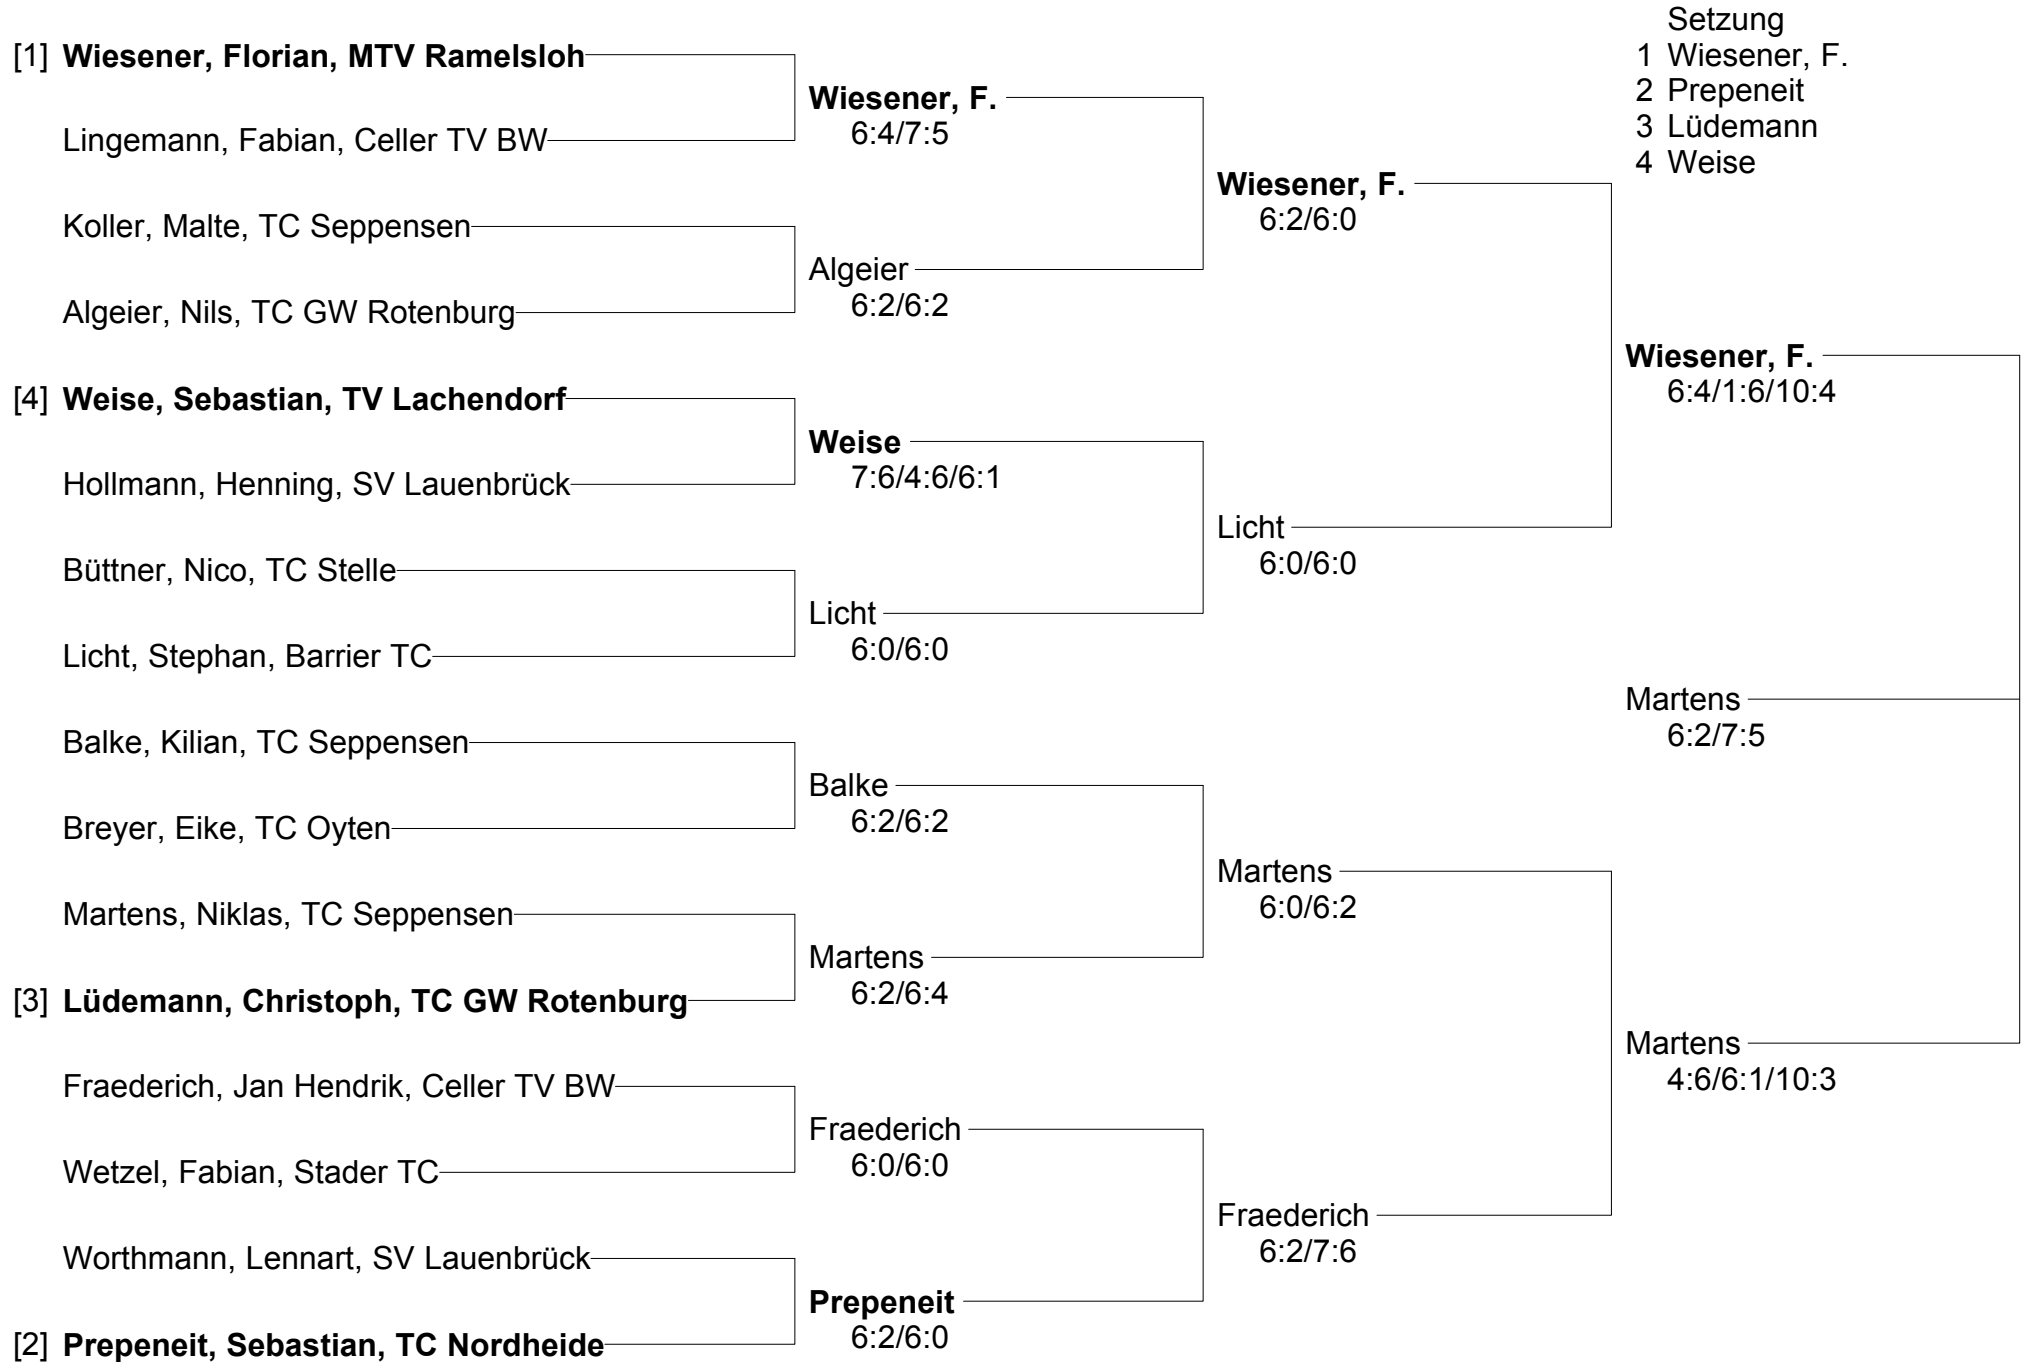

**1. Offene Bezirksmeisterschaften Erwachsene Einzel
Bezirk Lüneburg/Stade und Verband Nordwest im Kreis Rotenburg
Herren B1**