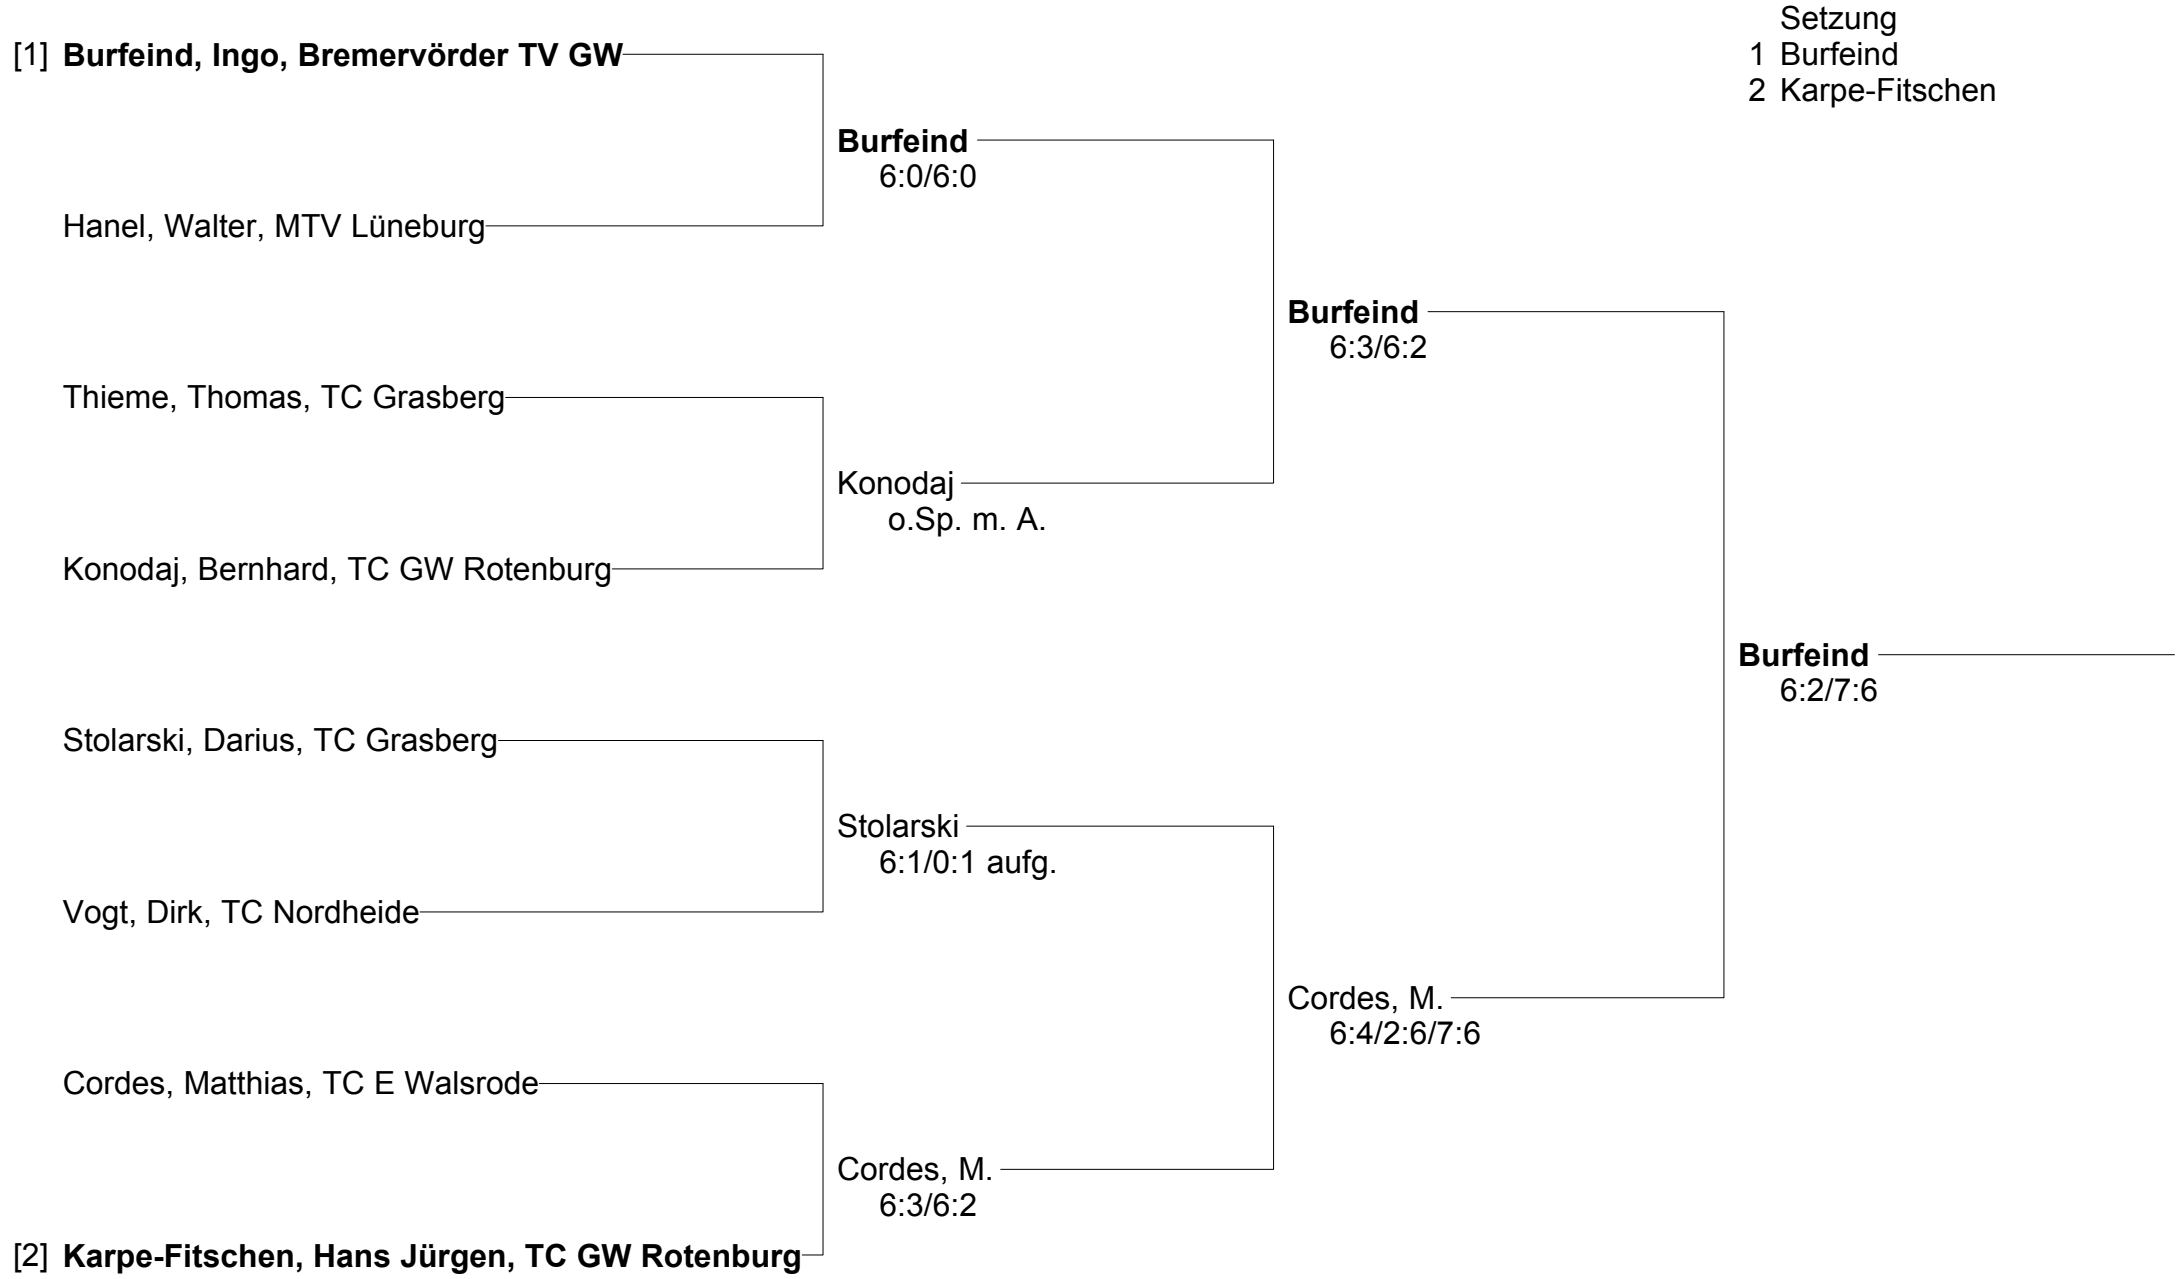

**1. Offene Bezirksmeisterschaften Erwachsene Einzel
Bezirk Lüneburg/Stade und Verband Nordwest im Kreis Rotenburg
Herren 40 B**

Setzung
1 Burfeind
2 Karpe-Fitschen