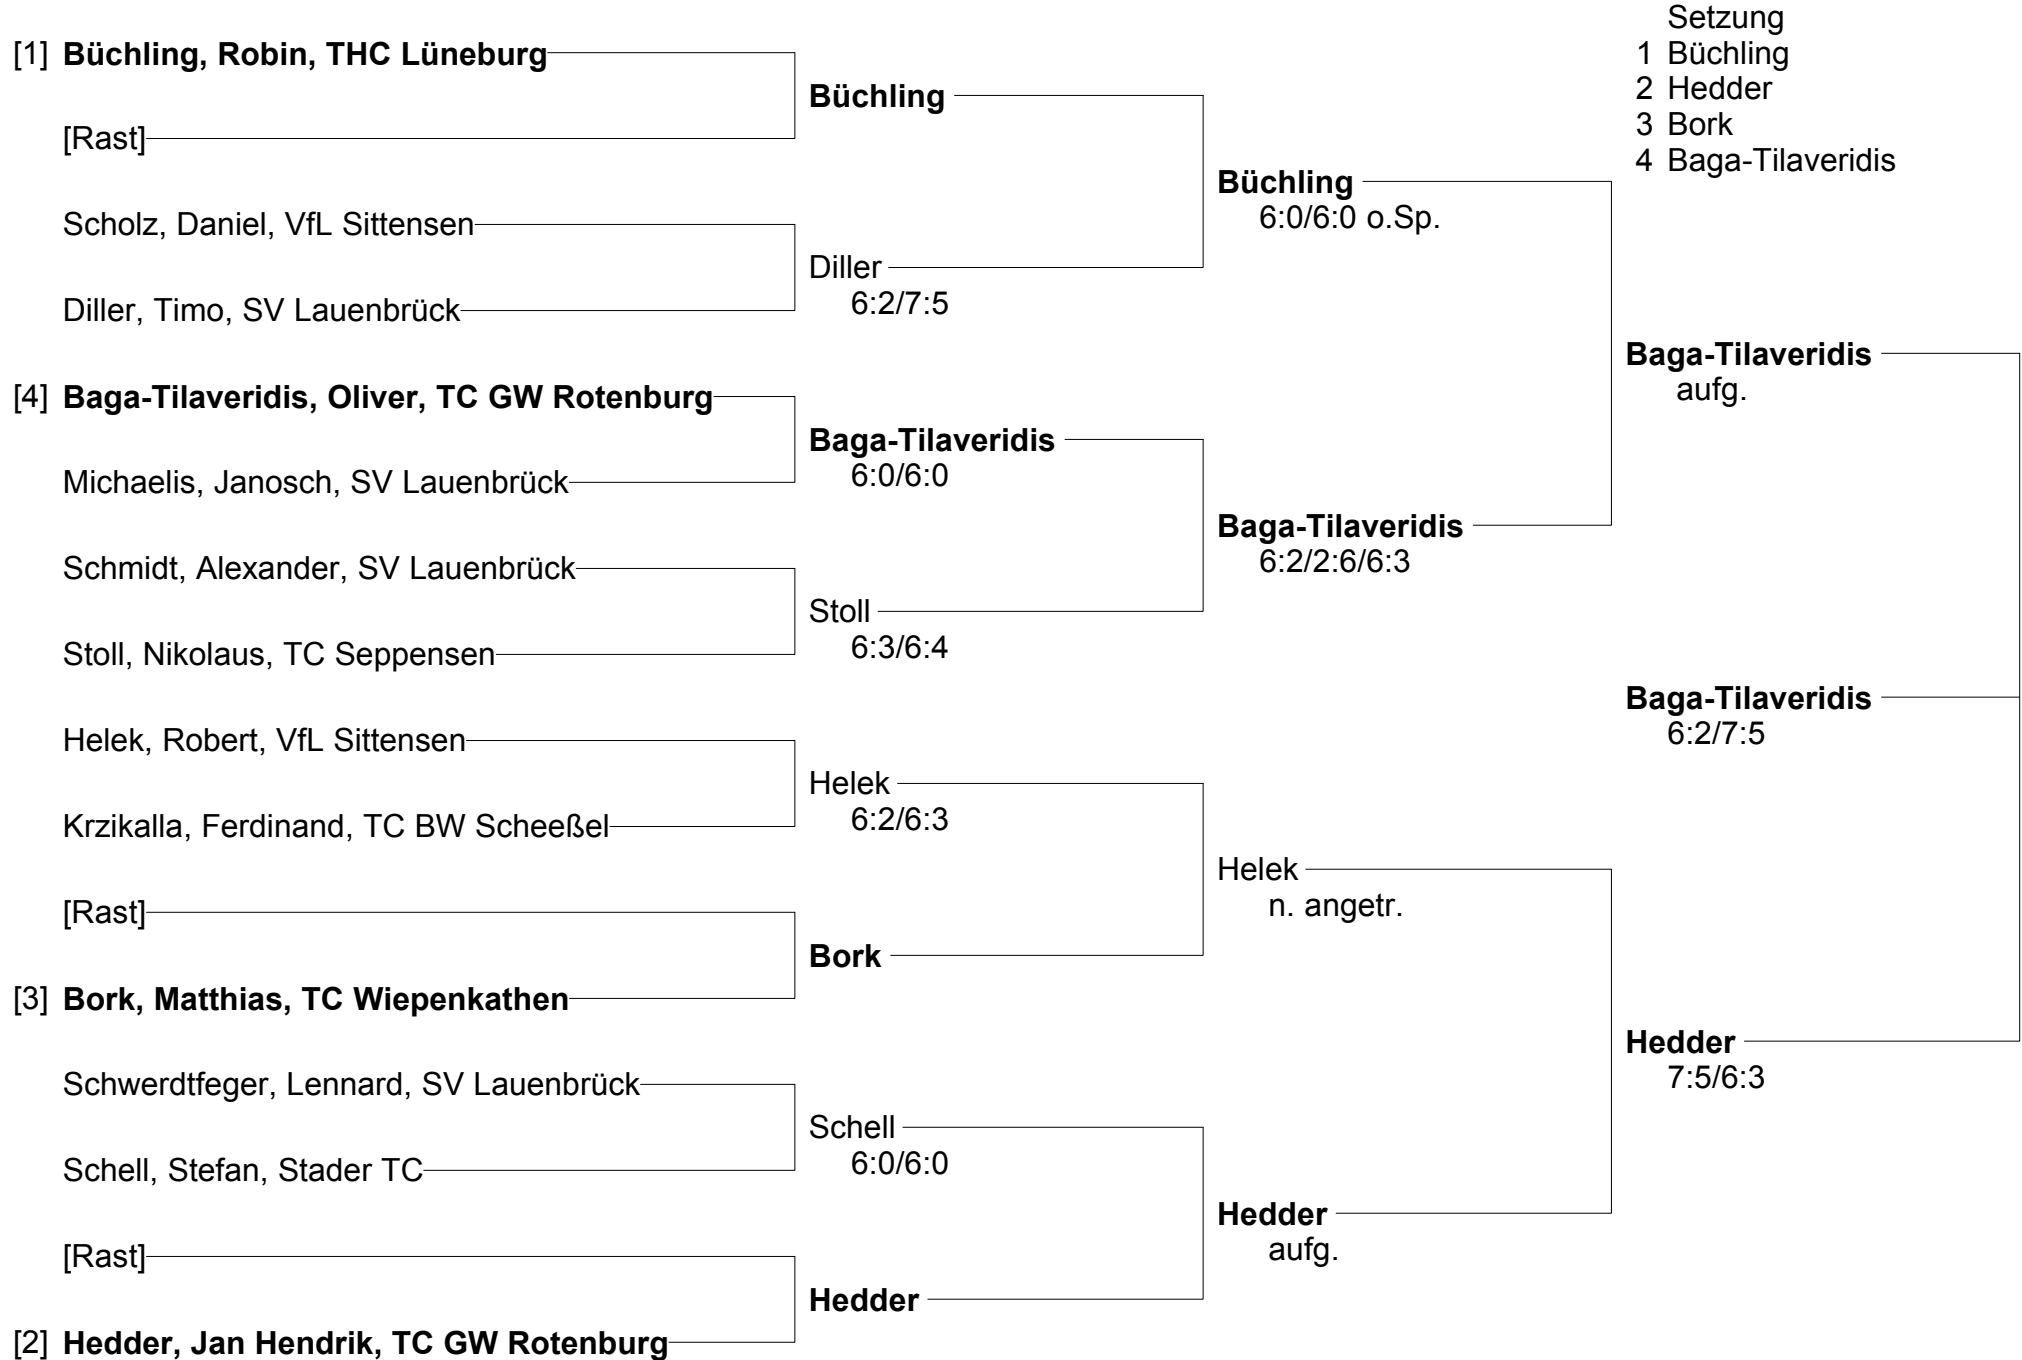

**1. Offene Bezirksmeisterschaften Erwachsene Einzel
Bezirk Lüneburg/Stade und Verband Nordwest im Kreis Rotenburg
Herren B2**