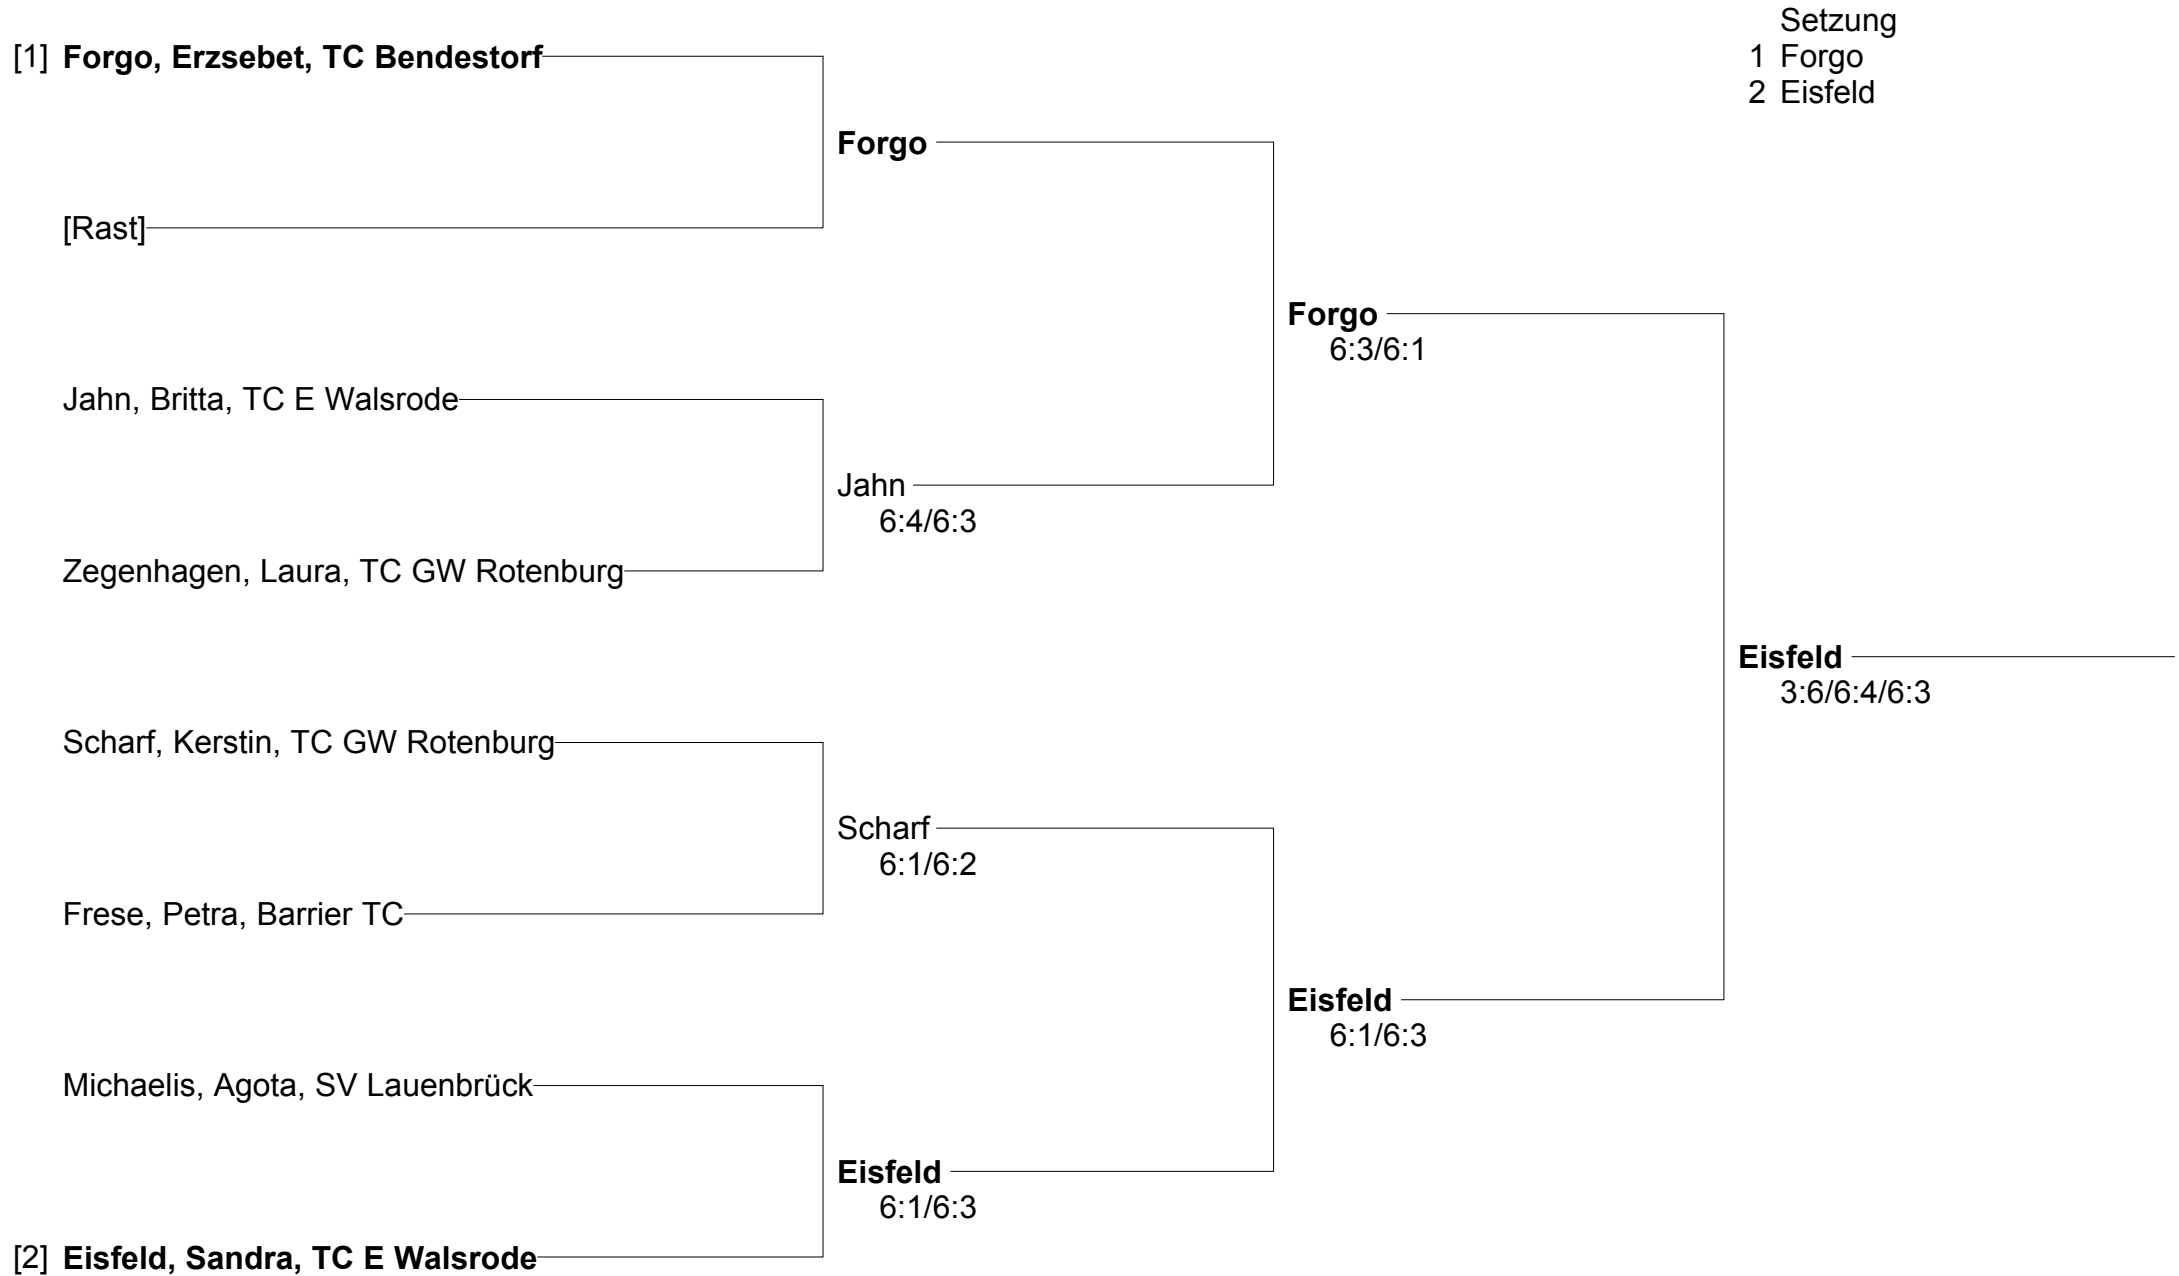

**1. Offene Bezirksmeisterschaften Erwachsene Einzel
Bezirk Lüneburg/Stade und Verband Nordwest im Kreis Rotenburg
Damen 40**