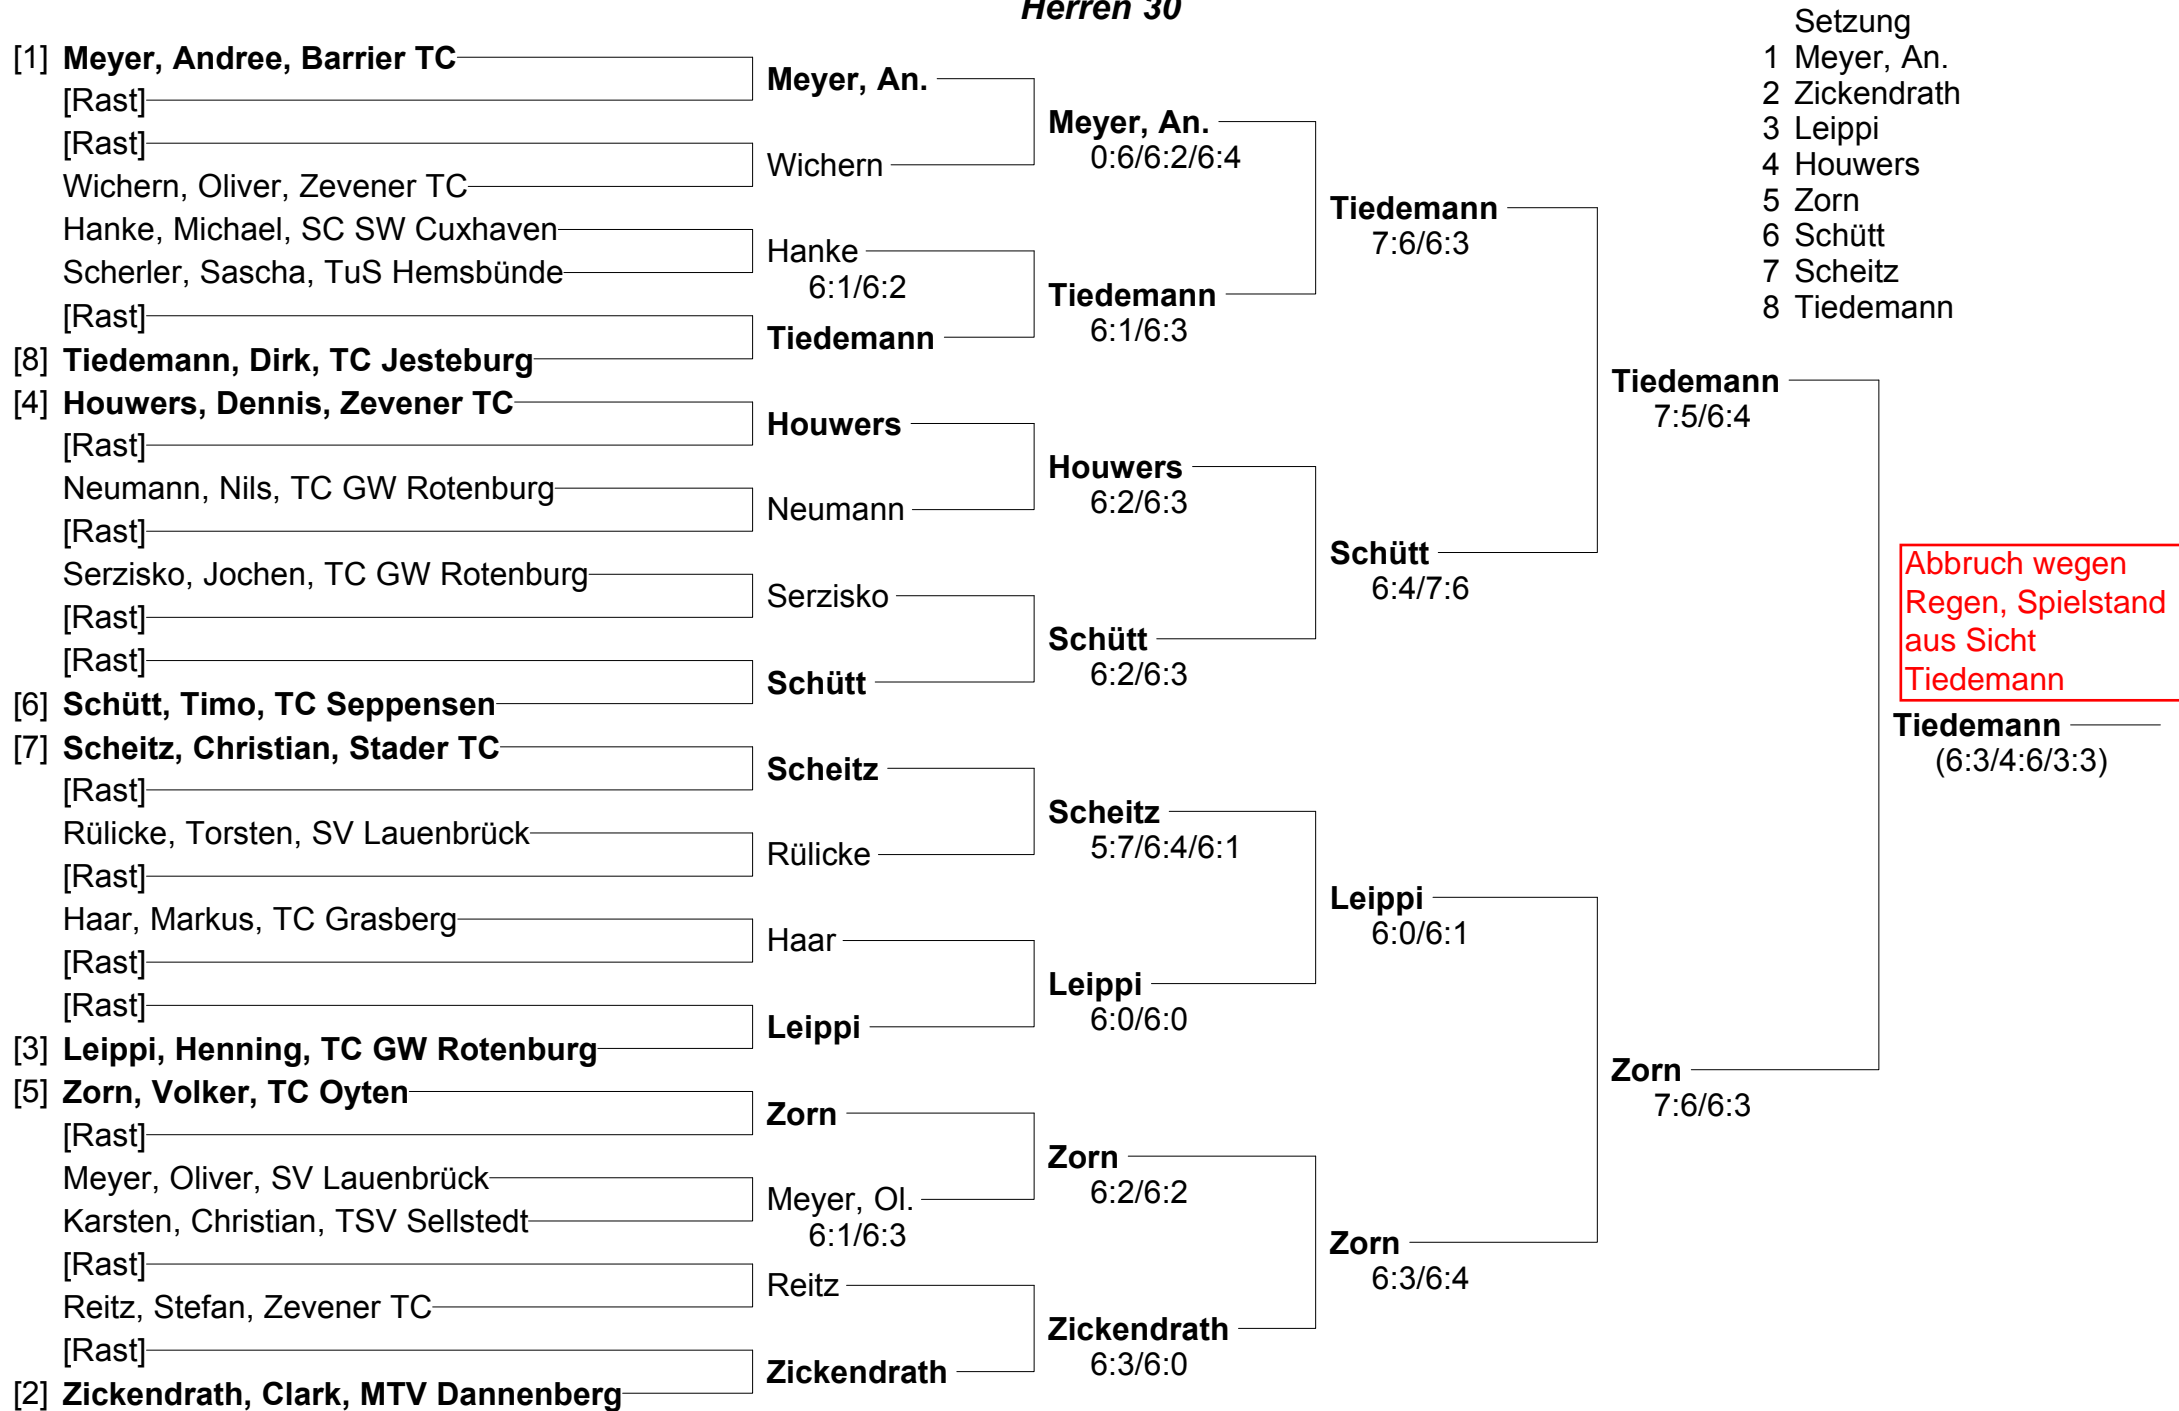

**1. Offene Bezirksmeisterschaften Erwachsene Einzel**  
**Bezirk Lüneburg/Stade und Verband Nordwest im Kreis Rotenburg**  
**Damen 30**

**1. Offene Bezirksmeisterschaften Erwachsene Einzel  
Bezirk Lüneburg/Stade und Verband Nordwest im Kreis Rotenburg  
Herren 30**